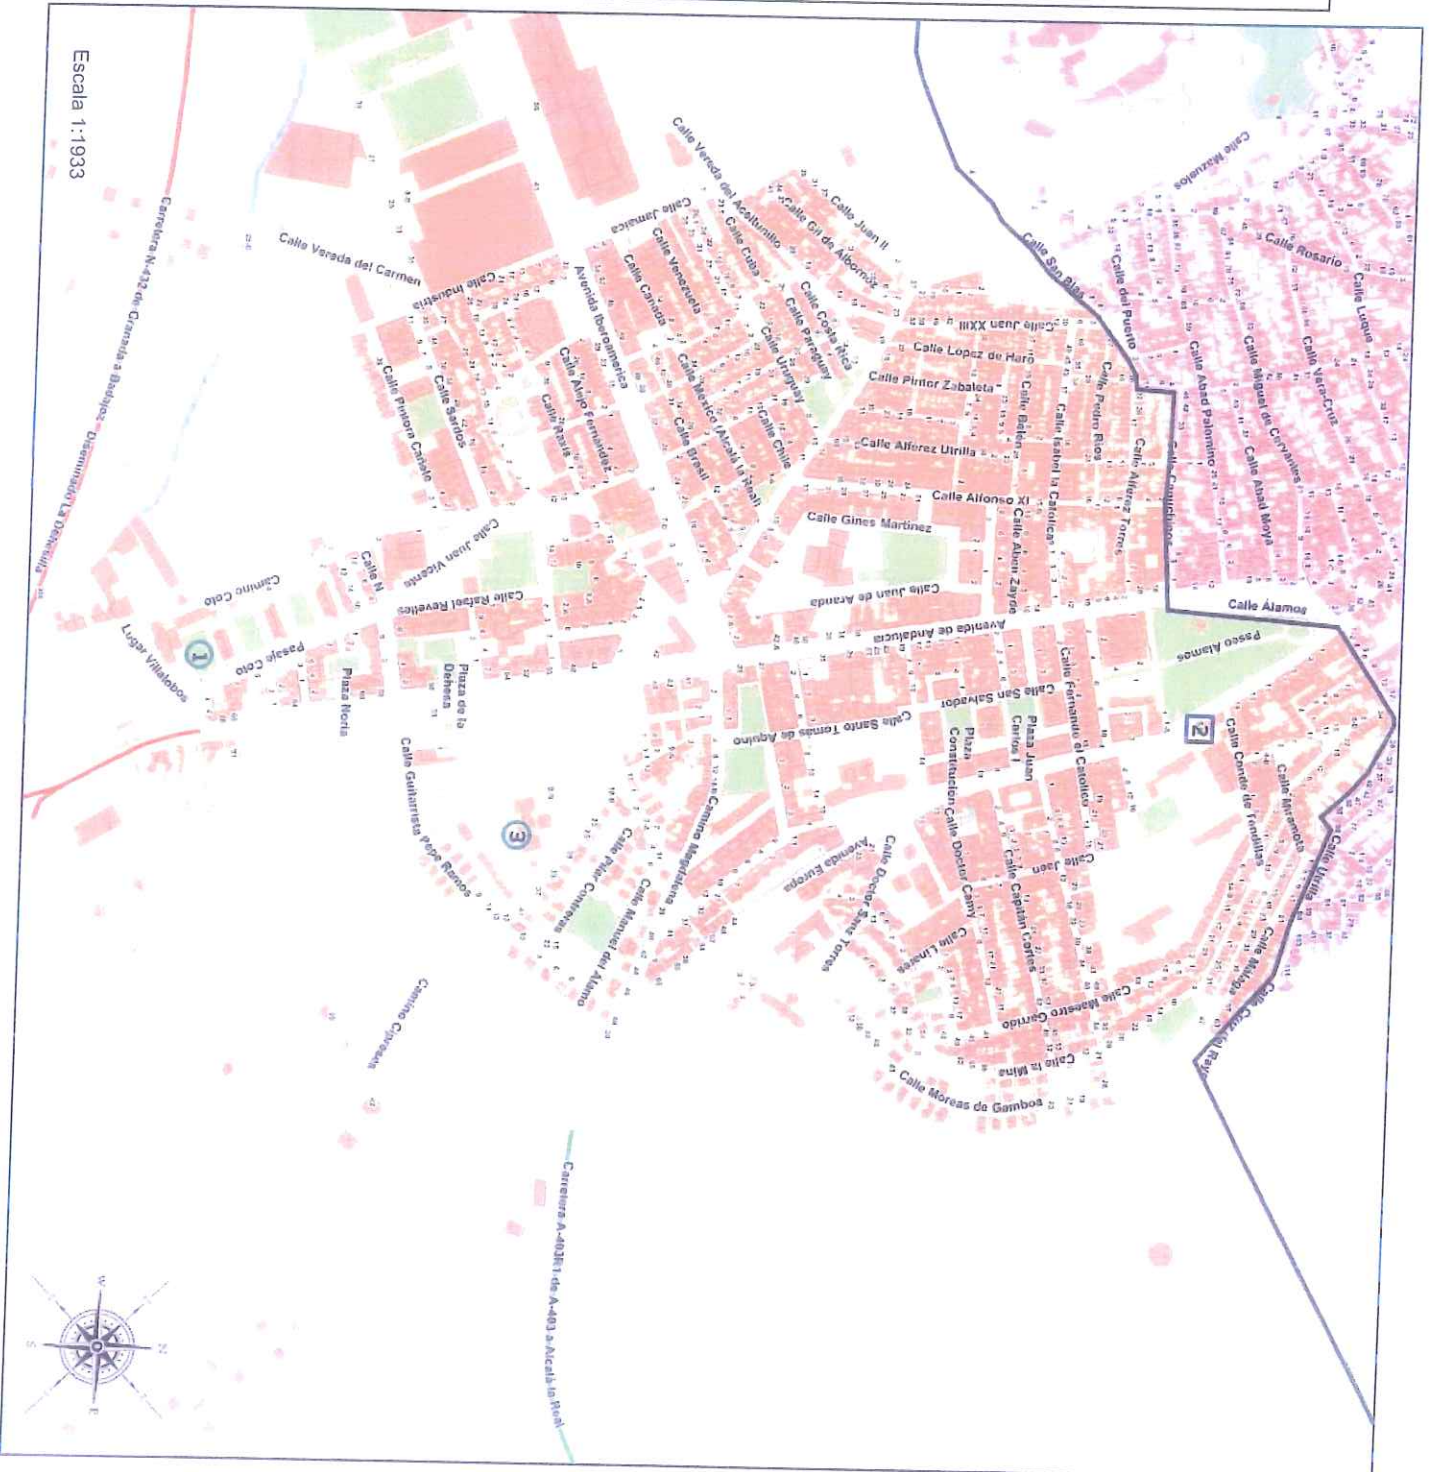

Área de influencia escolar
Alcalá la Real

- Alcalá la Real - L.06
Alcalá la Real - Infantil - Zona 2 (Segundo Ciclo Infantil)
- (1) 23000076 - C.E.I.P. José Garmca Salazar
 - (2) 23000091 - C.D.P. Escuelas Profesionales de la Sagrada Familia
 - (3) 23000116 - C.E.I.P. Adolfo de Alcalá

Área de influencia escolar Alcalá la Real

Alcalá la Real I_05
Alcalá la Real - Infantil - Zona 2 (Segundo Ciclo Infantil)

(1) 23000076 - C.E.I.P. José Garrica Salazar
(2) 23000091 - C.D.P. Escuelas Profesionales de la Sagrada Familia
(3) 23000118 - C.E.I.P. Alonso de Alcalá

A
Junta de Andalucía
Comunidad de Educación y Deporte

Escala 1:1933