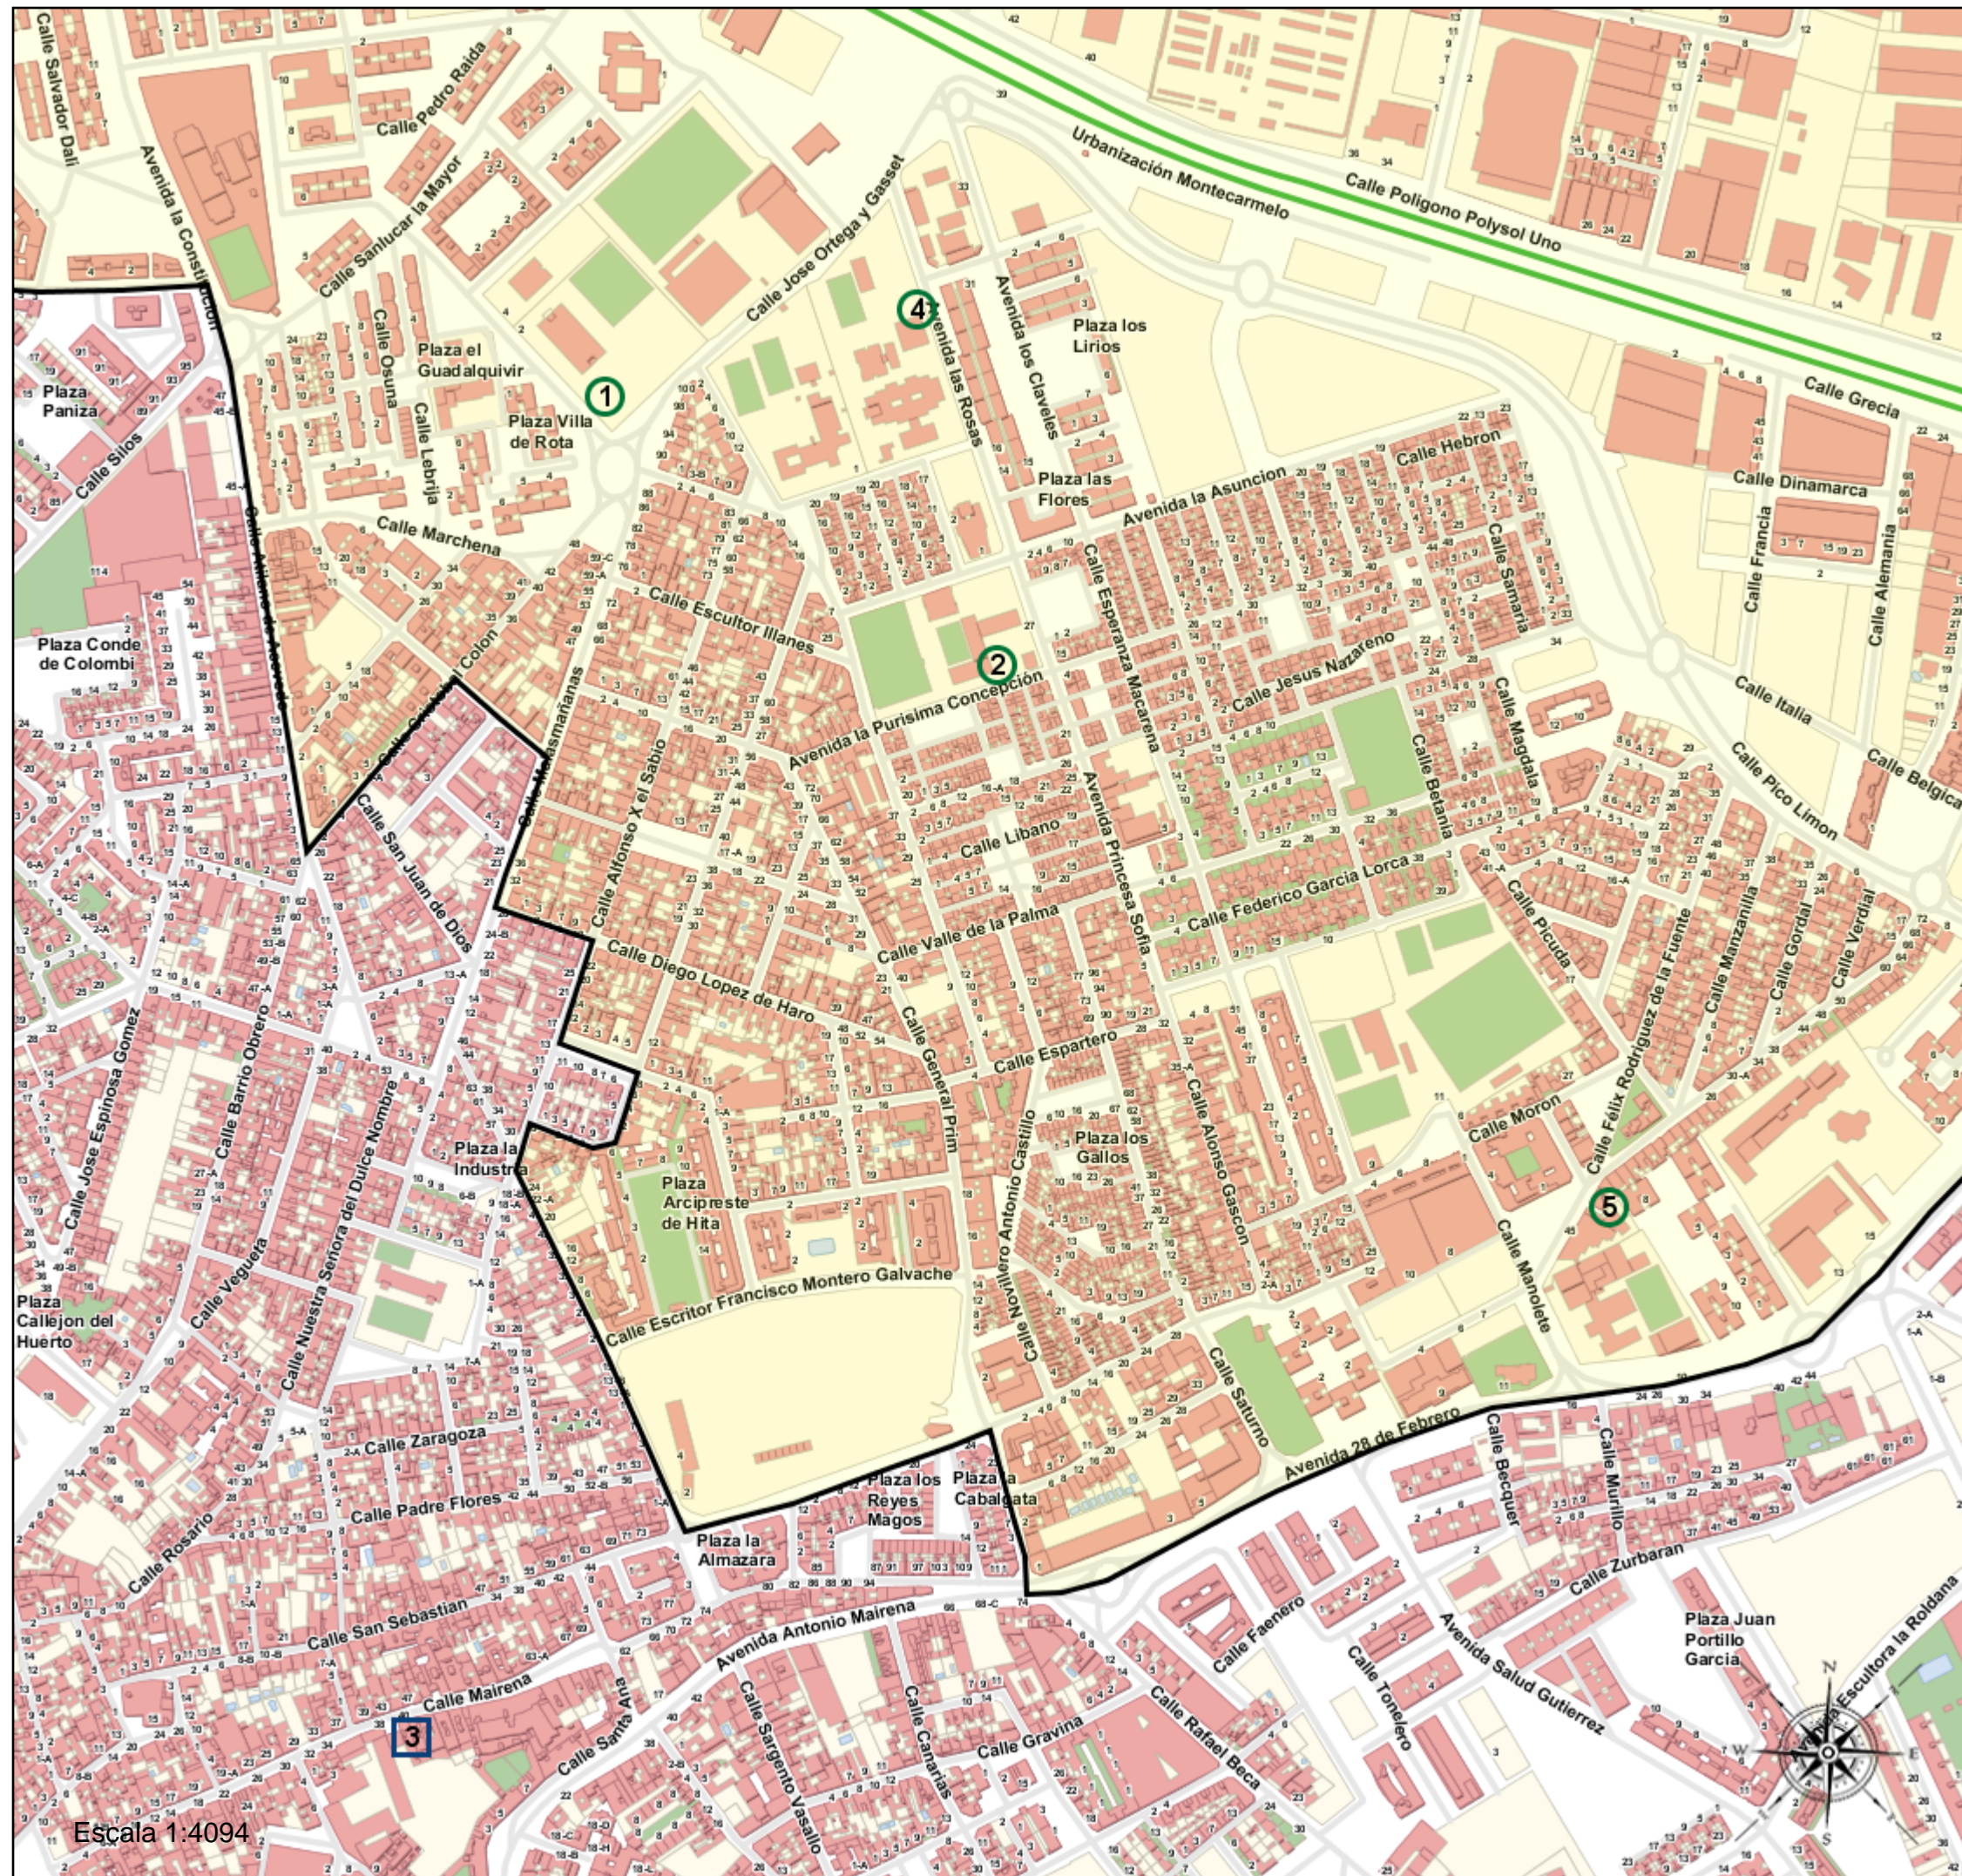

Área de influencia escolar Alcalá de Guadaíra

Zona 41004_03 (Segundo Cic. Infantil/Primaria)

- (1) 41000156 - C.E.I.P. Antonio Machado
- (2) 41000171 - C.E.I.P. San Mateo
- (3) 41000201 - C.D.P. Nuestra Señora del Águila
- (4) 41000296 - C.E.I.P. Alcalde Joaquín García
- (5) 41602119 - C.E.I.P. Blas Infante

Leyenda

-  Centros públicos
-  Centros concertados

Escala 1:4094