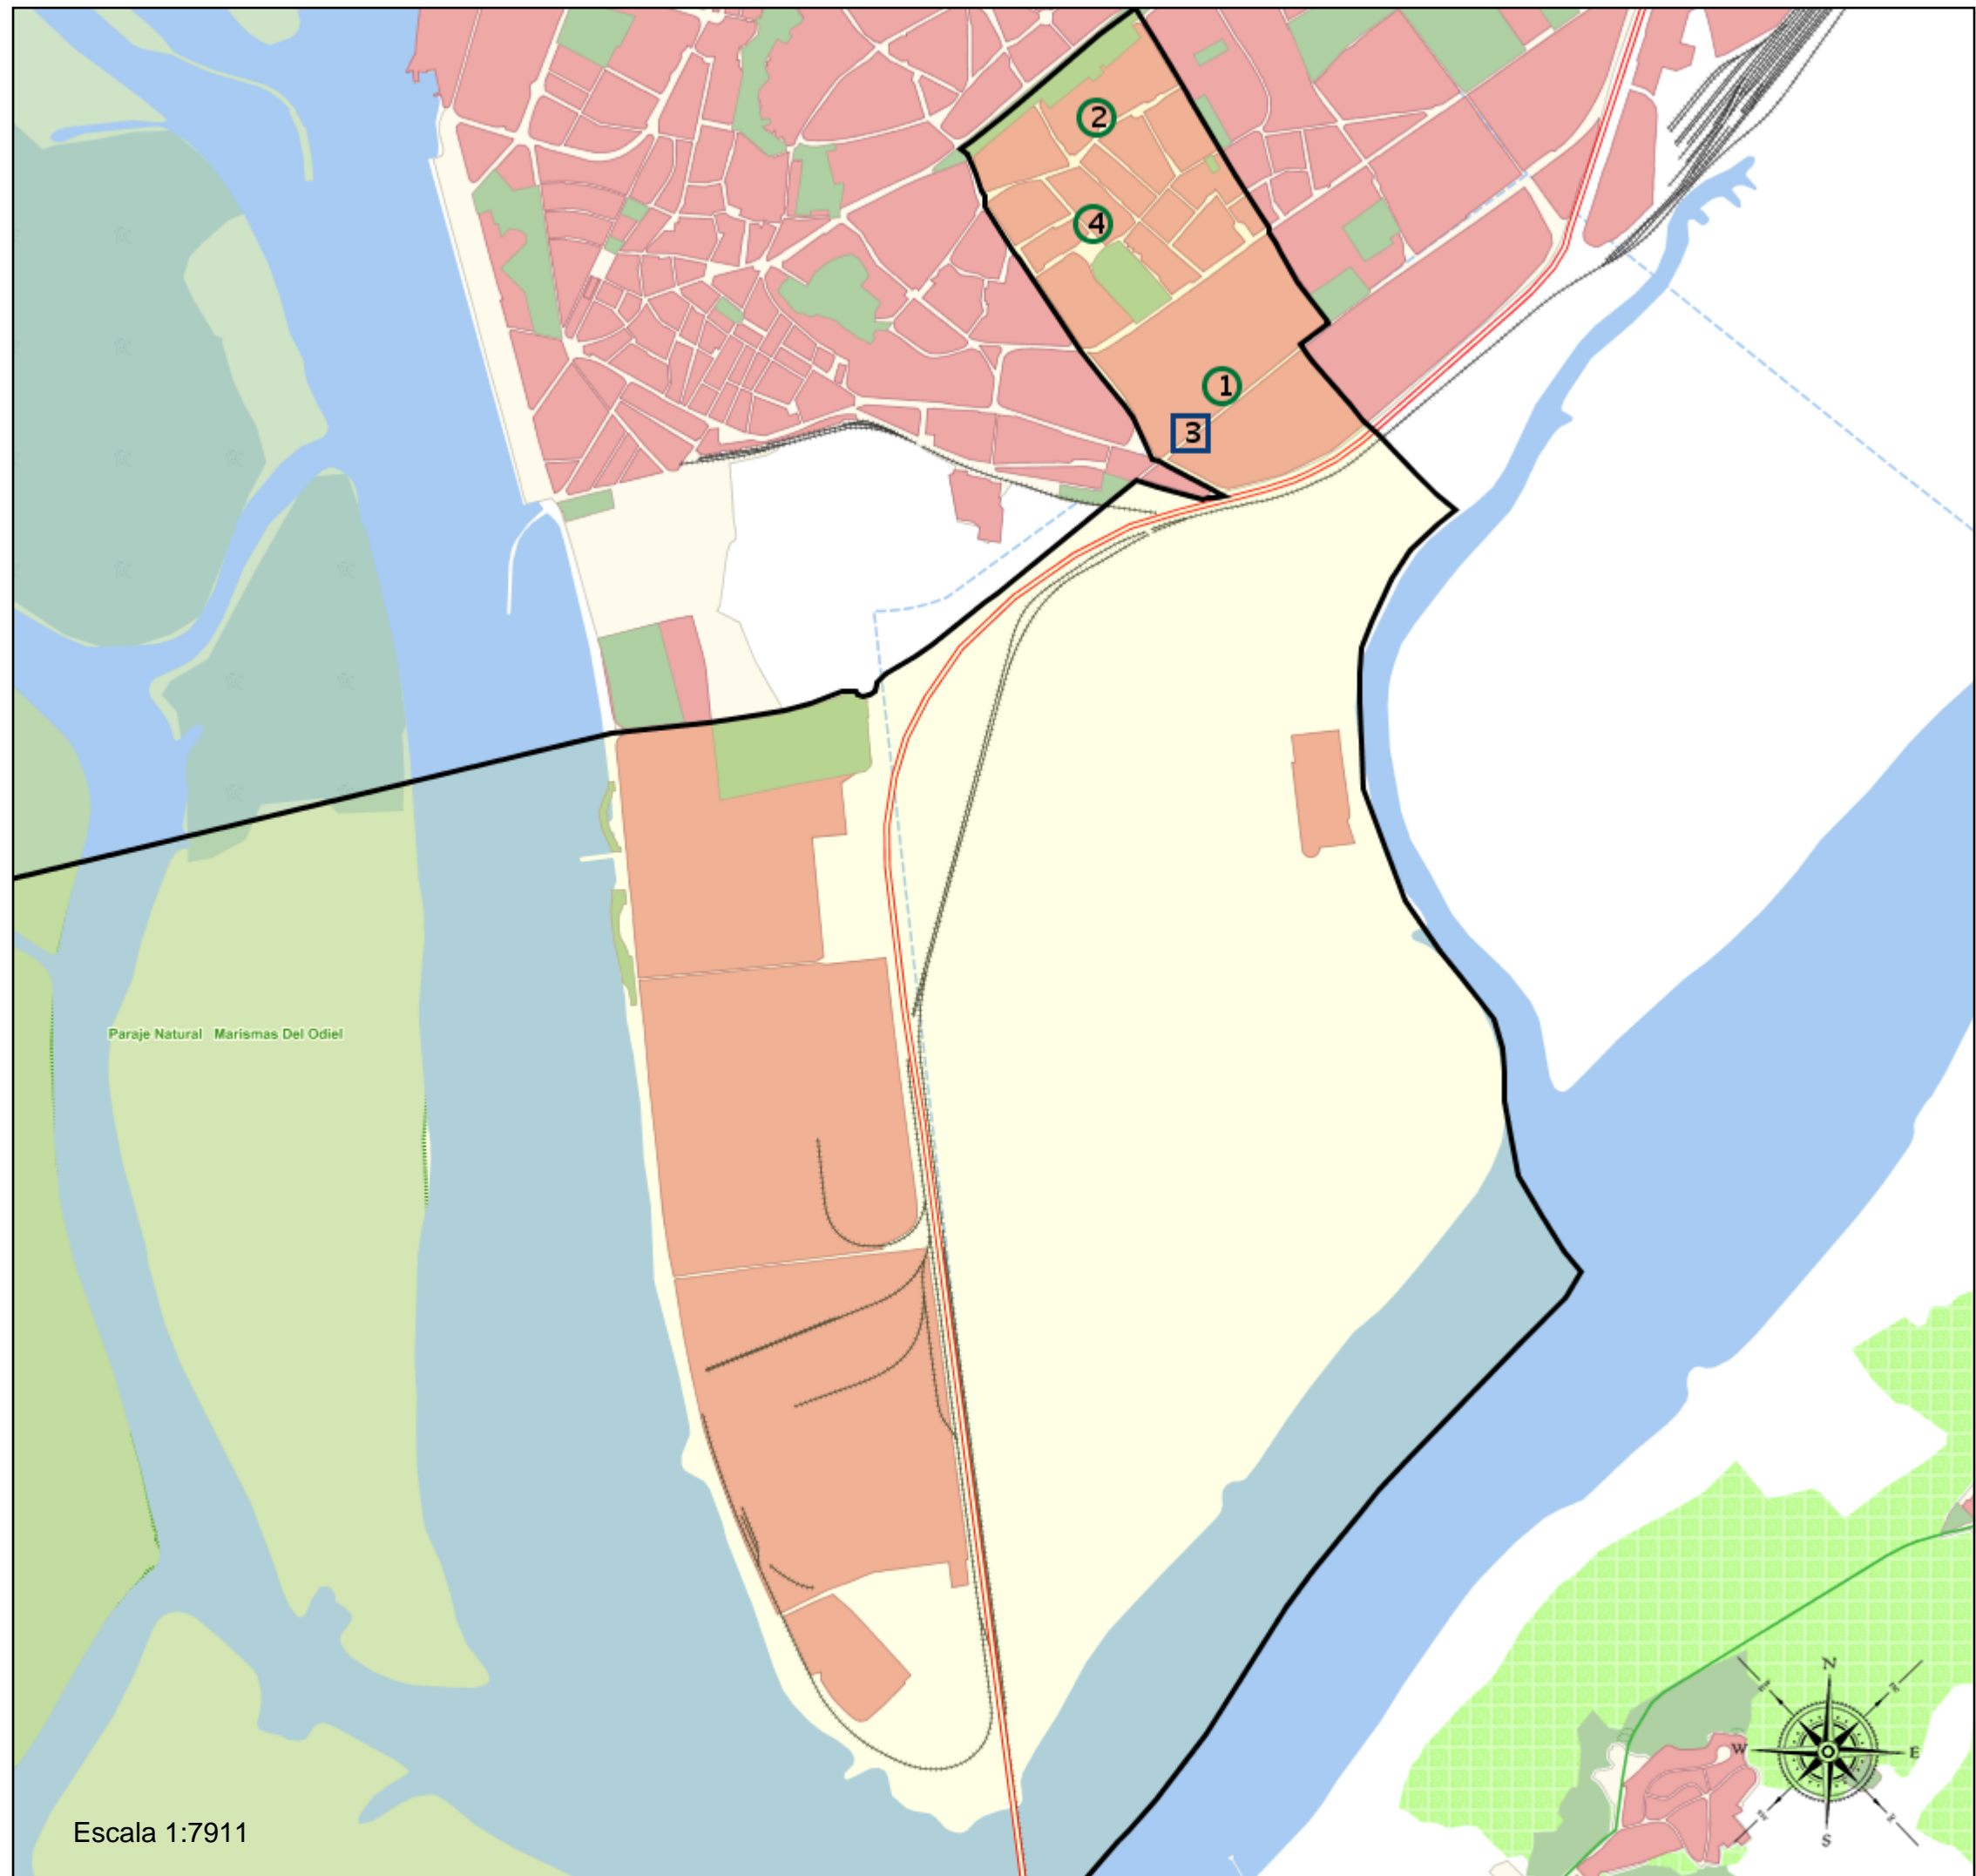

Área de influencia escolar Huelva

Huelva_I_P_02
Inf. y Prim. 02 (Segundo Cic. Infantil/Primaria)

- (1) 21001314 - C.E.I.P. Tartessos
- (2) 21001399 - C.E.I.P. Doce de Octubre
- (3) 21001740 - C.D.P. Juan Luis Vives
- (4) 21003281 - C.E.I.P. Reyes Católicos

Leyenda

-  Centros públicos
-  Centros concertados

Área de influencia escolar Huelva

Huelva_I_P_02
 Inf. y Prim. 02 (Segundo Cic. Infantil/Primaria)

(1) 21001314 - C.E.I.P. Tartessos
 (2) 21001399 - C.E.I.P. Doce de Octubre
 (3) 21001740 - C.D.P. Juan Luis Vives
 (4) 21003281 - C.E.I.P. Reyes Católicos

Legenda

- Centros públicos
- Centros concertados