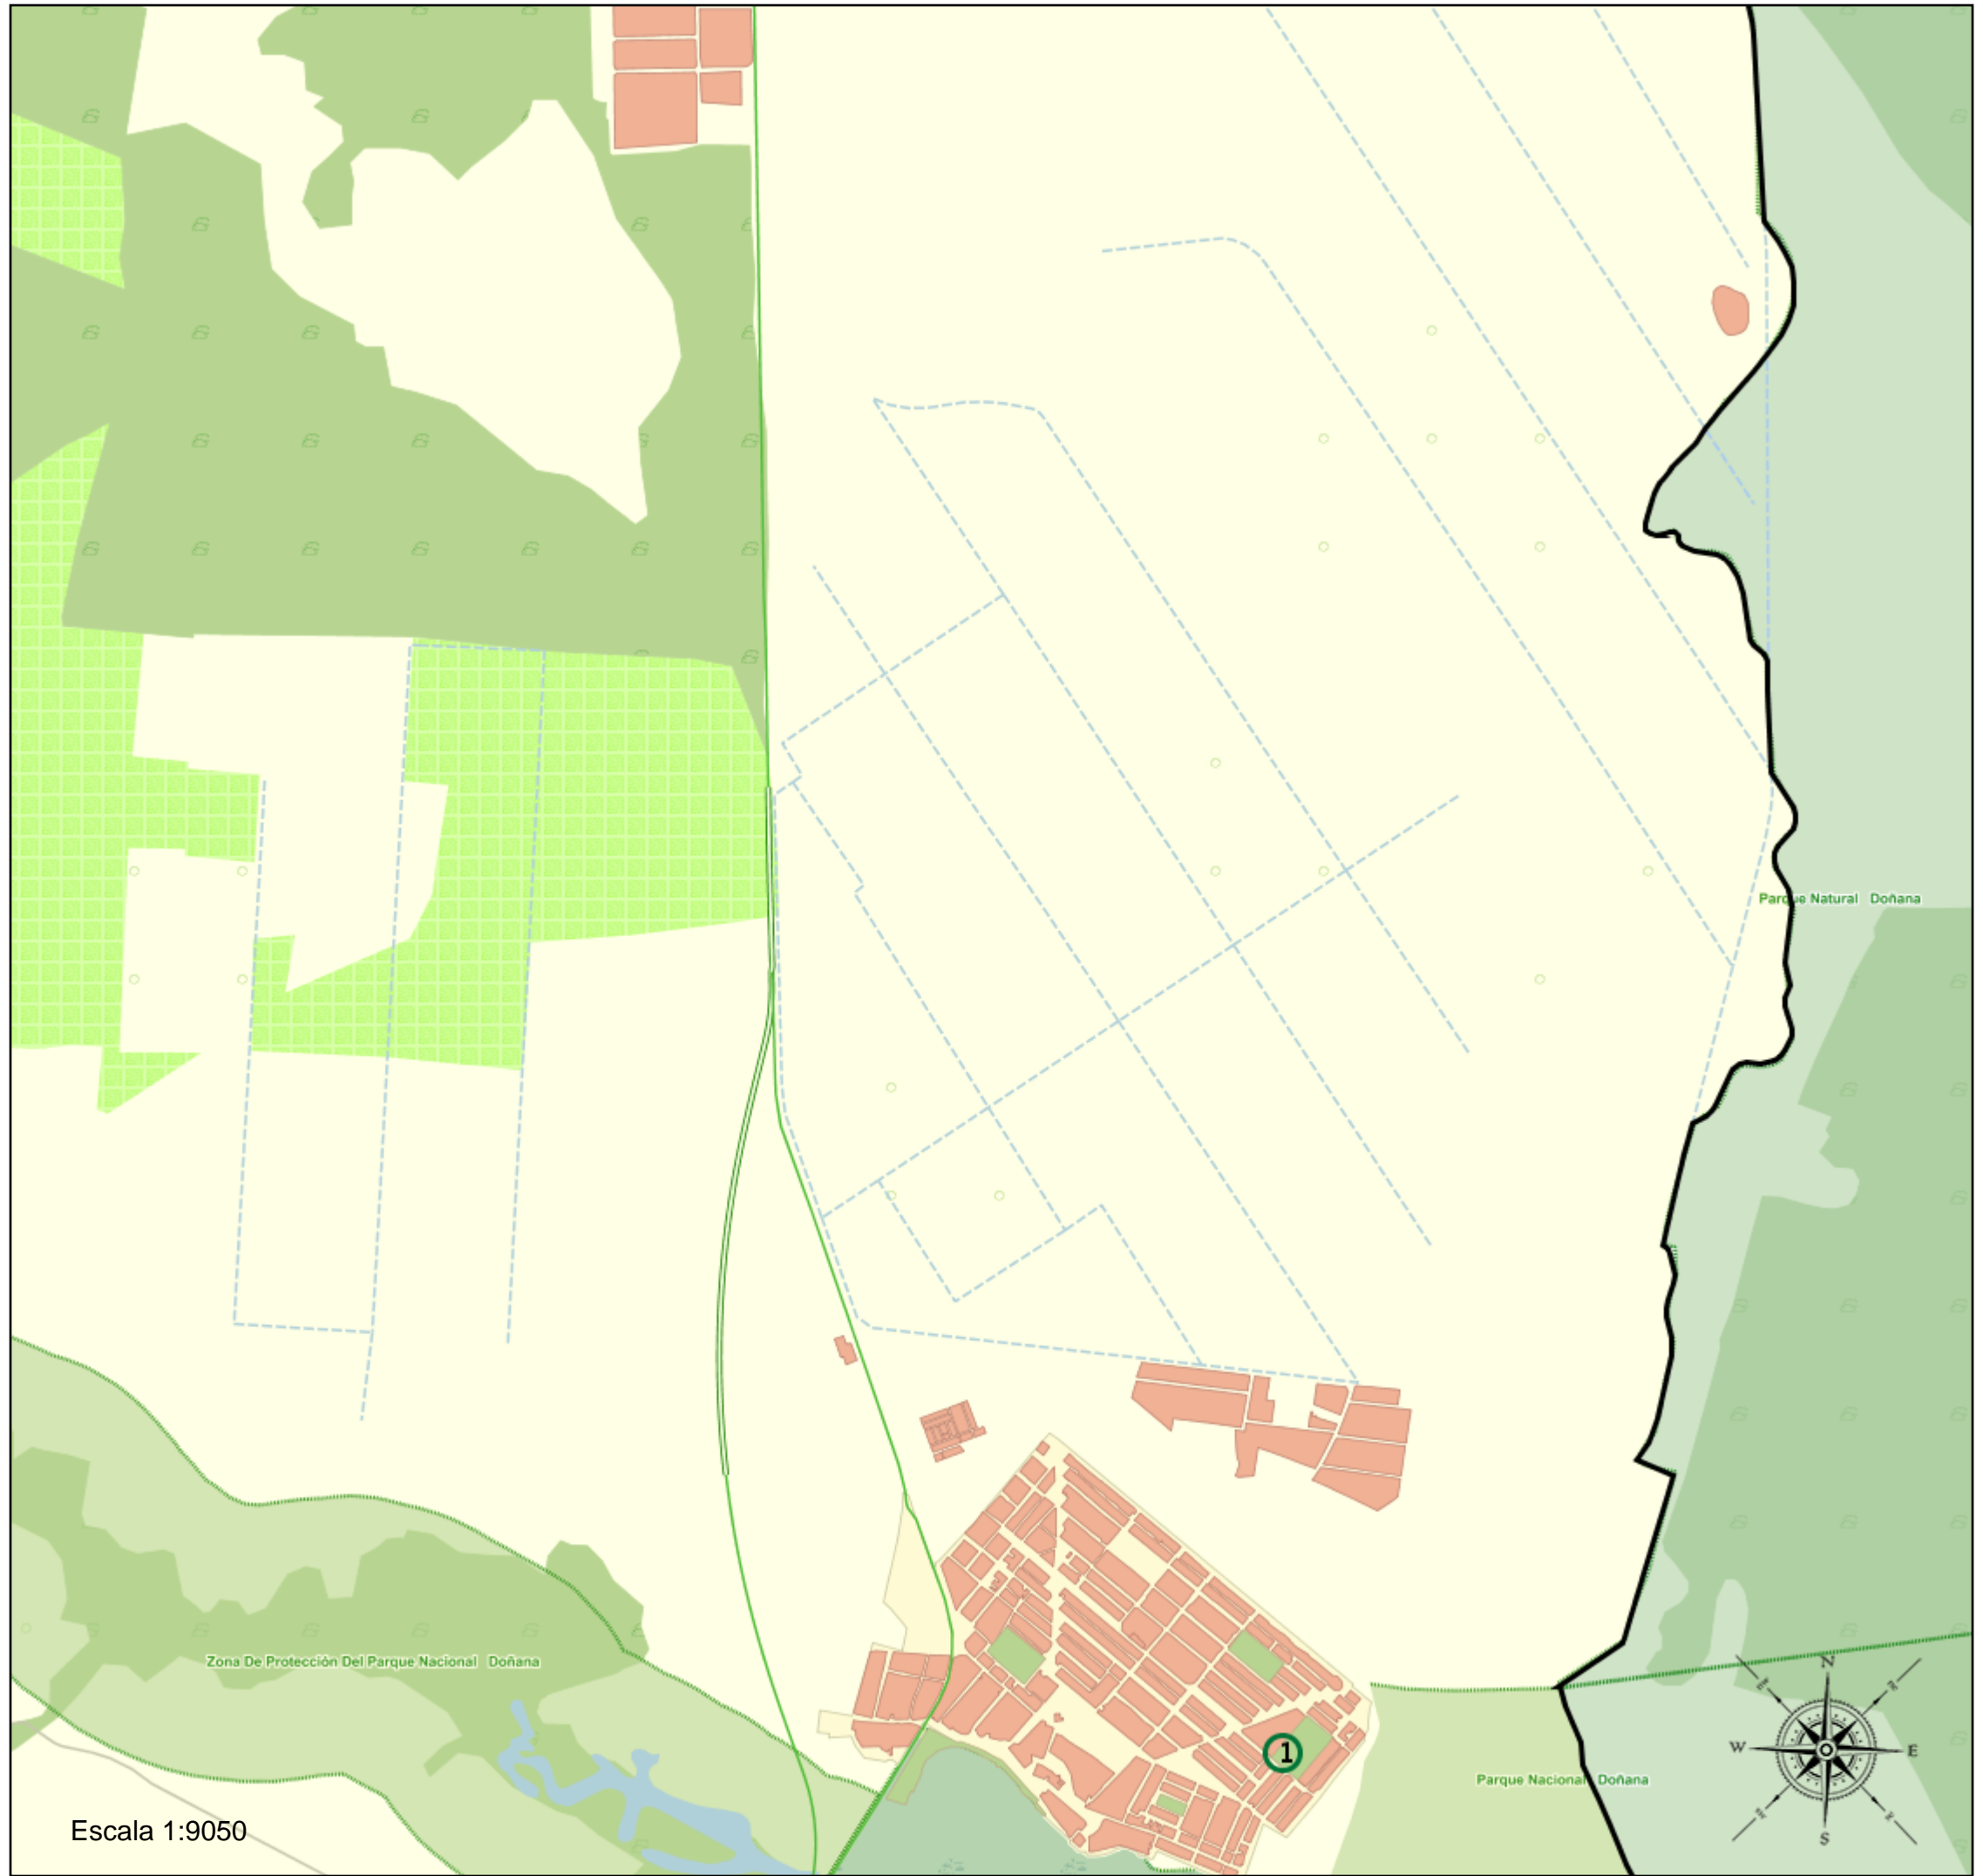

# Área de influencia escolar Almonte

Almonte\_I\_P\_07  
Inf. y Prim. 07 - El Rocío (Segundo Cic. Infantil/Primaria)  
(1) 21000279 - C.E.I.P. Doñana

**Leyenda**

- Centros públicos
- Centros concertados

# Área de influencia escolar Almonte

Almonte\_I\_P\_07  
Inf. y Prim. 07 - El Rocío (Segundo Cic. Infantil/Primaria)

(1) 21000279 - C.E.I.P. Doñana

### Leyenda

-  Centros públicos
-  Centros concertados