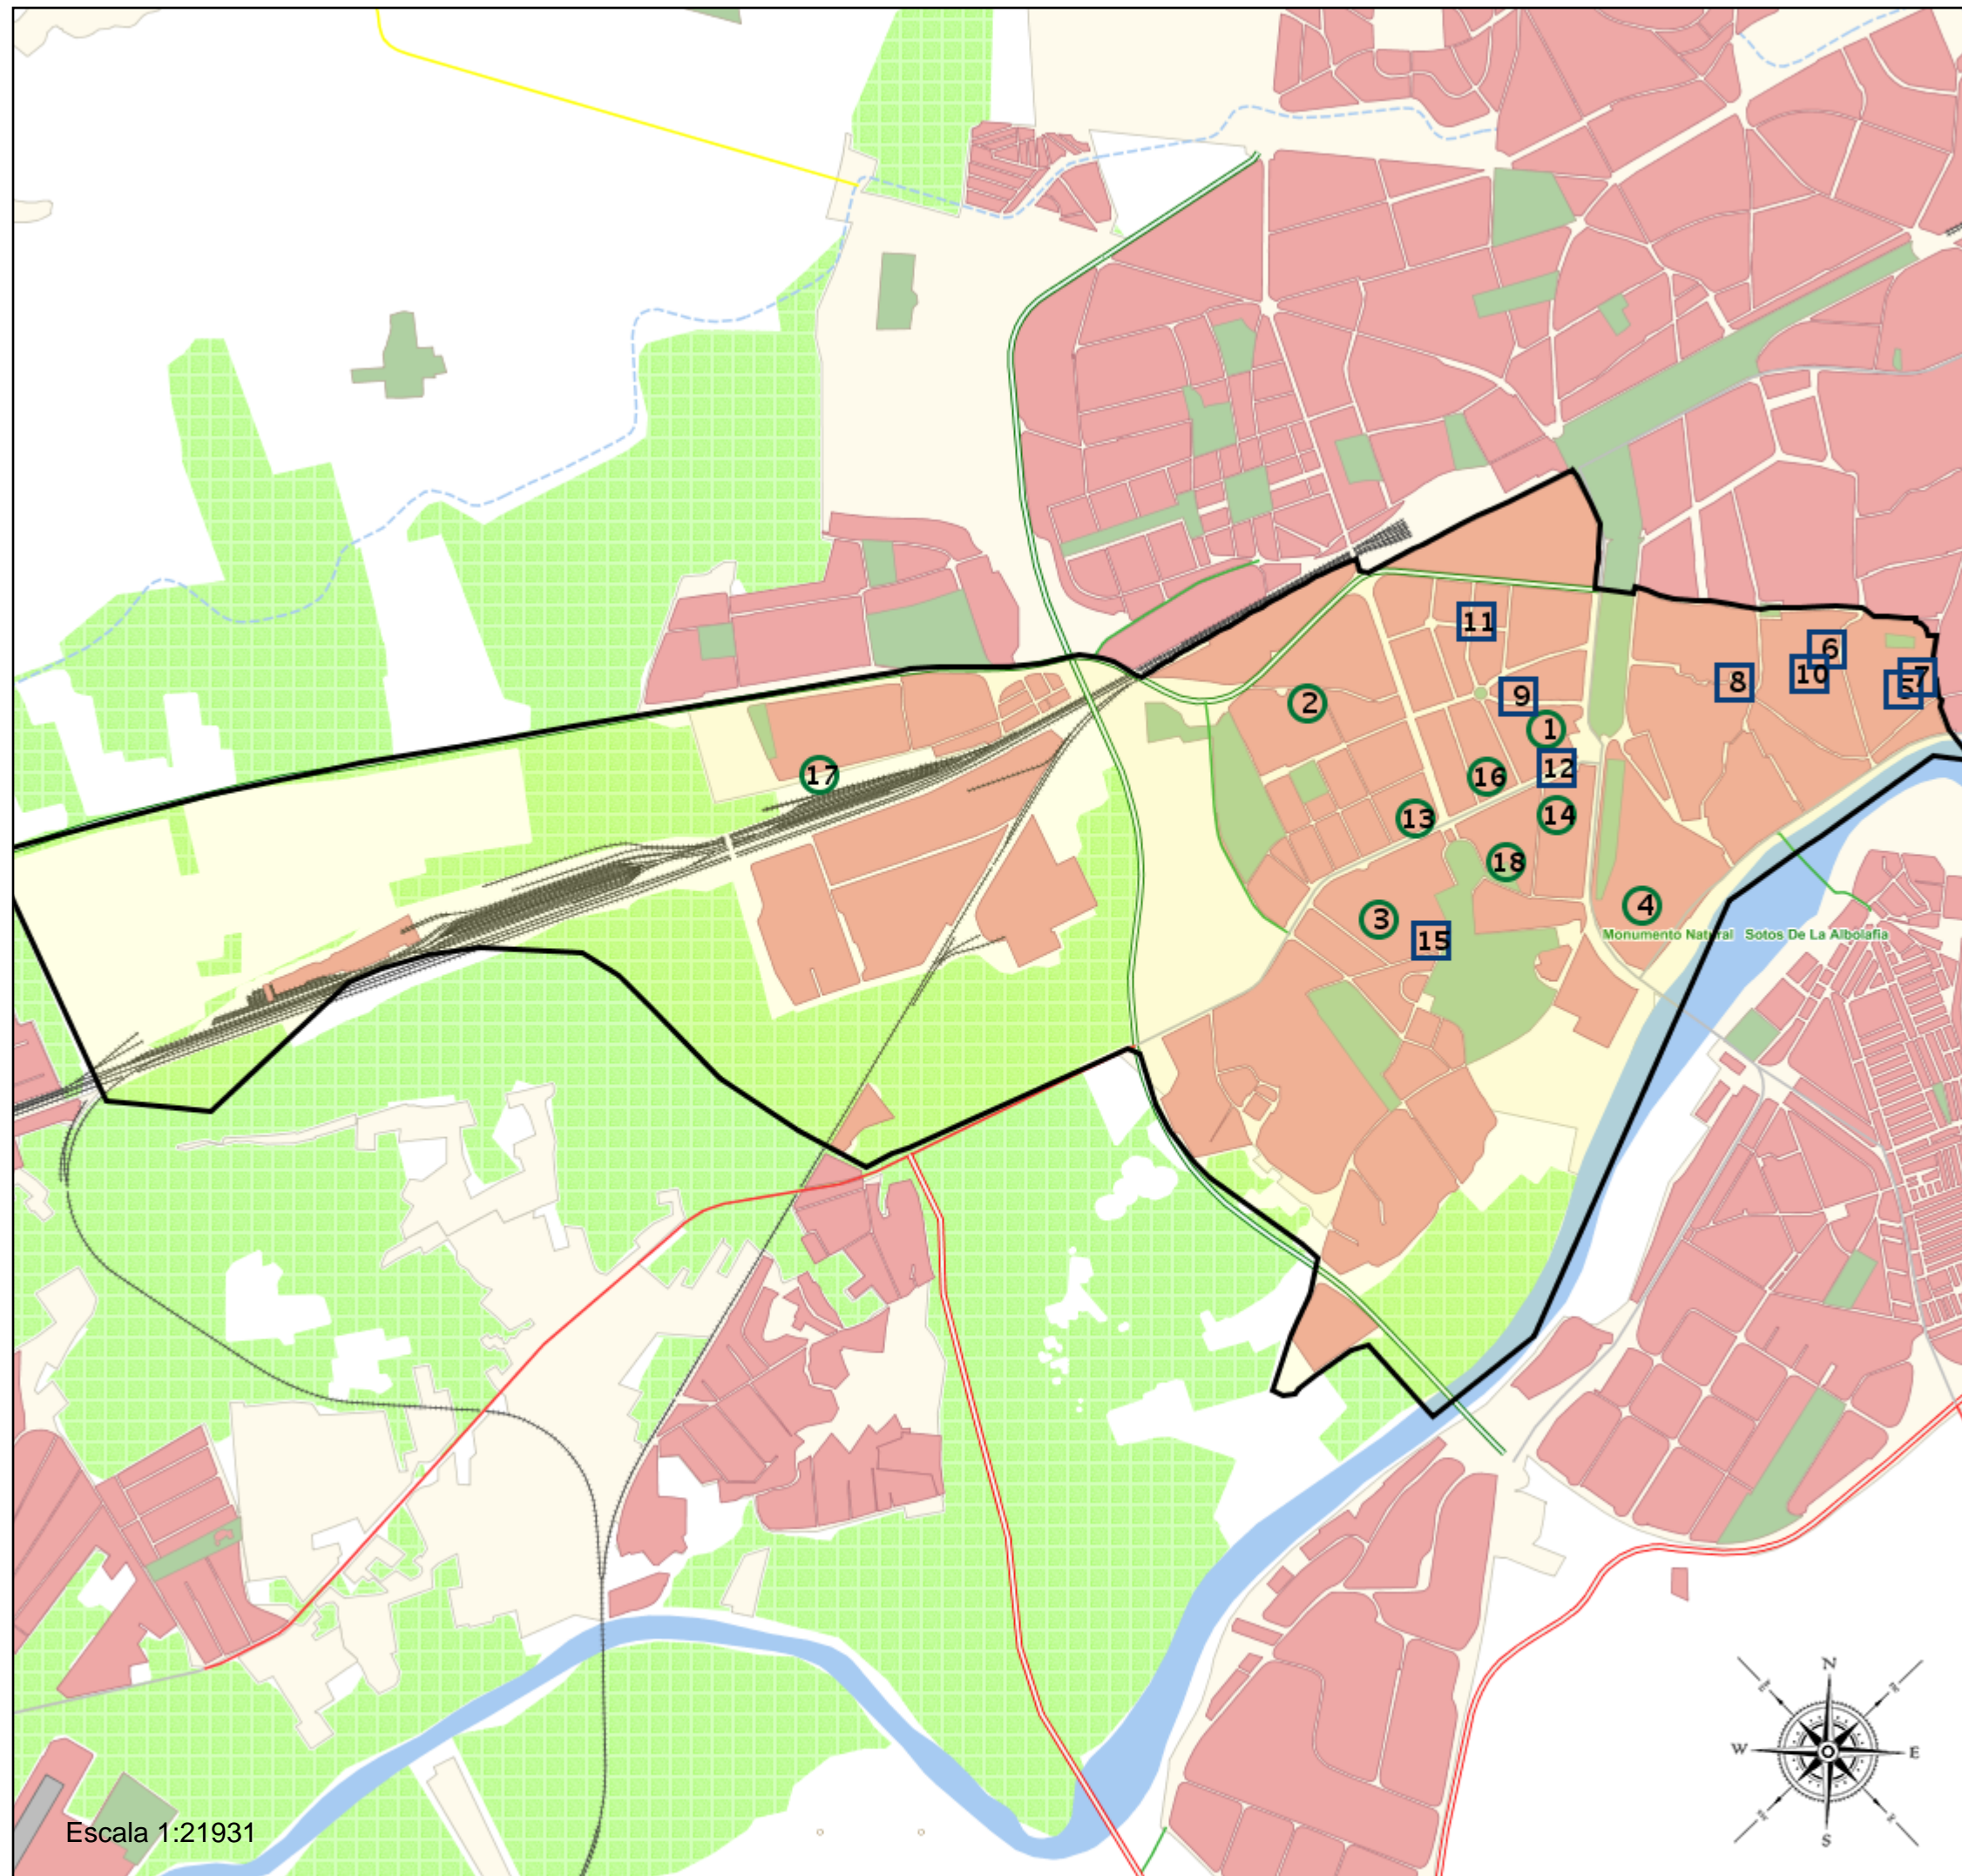

Córdoba_I_P_01
Zoco - Ciudad Jardín IP (Segundo Cic. Infantil/Primaria)

- (1) 14001529 - C.E.I.P. Enriquez Barrios
- (2) 14001657 - C.E.I.P. Salvador Vinuesa
- (3) 14001724 - C.E.I.P. Al-Ándalus
- (4) 14001891 - C.E.I.P. Santos Mártires
- (5) 14002212 - C.D.P. Espinar
- (6) 14002251 - C.D.P. Reales Escuelas Pías de la Inmaculada Concepción...
- (7) 14002364 - C.D.P. Nuestra Señora de la Piedad
- (8) 14002467 - C.D.P. Sagrado Corazón
- (9) 14002595 - C.D.P. San Rafael
- (10) 14002686 - C.D.P. Santa Victoria
- (11) 14002790 - C.D.P. Virgen de la Fuensanta
- (12) 14006931 - C.D.P. Zaida
- (13) 14007672 - C.E.I.P. Eduardo Lucena
- (14) 14008101 - C.E.I.P. Vista Alegre
- (15) 14012473 - C.D.P. Trinidad
- (16) 14600759 - C.E.I.P. Ciudad Jardín
- (17) 14600981 - C.E.I.P. Mirasierra
- (18) 14601156 - C.E.I.P. Europa

Leyenda

-  Centros públicos
-  Centros concertados

Escala 1:21931

Córdoba_I_P_01
Zoco - Ciudad Jardín IP (Segundo Cic. Infantil/Primaria)

- (1) 14001529 - C.E.I.P. Enríquez Barrios
- (2) 14001657 - C.E.I.P. Salvador Vinuesa
- (3) 14001724 - C.E.I.P. Al-Ándalus
- (4) 14001891 - C.E.I.P. Santos Mártires
- (5) 14002212 - C.D.P. Espinar
- (6) 14002251 - C.D.P. Reales Escuelas Pías de la Inmaculada Concepción...
- (7) 14002364 - C.D.P. Nuestra Señora de la Piedad
- (8) 14002467 - C.D.P. Sagrado Corazón
- (9) 14002595 - C.D.P. San Rafael
- (10) 14002686 - C.D.P. Santa Victoria
- (11) 14002790 - C.D.P. Virgen de la Fuensanta
- (12) 14006931 - C.D.P. Zaida
- (13) 14007672 - C.E.I.P. Eduardo Lucena
- (14) 14008101 - C.E.I.P. Vista Alegre
- (15) 14012473 - C.D.P. Trinidad
- (16) 14600759 - C.E.I.P. Ciudad Jardín
- (17) 14600981 - C.E.I.P. Mirasierra
- (18) 14601156 - C.E.I.P. Europa

Leyenda

-  Centros públicos
-  Centros concertados