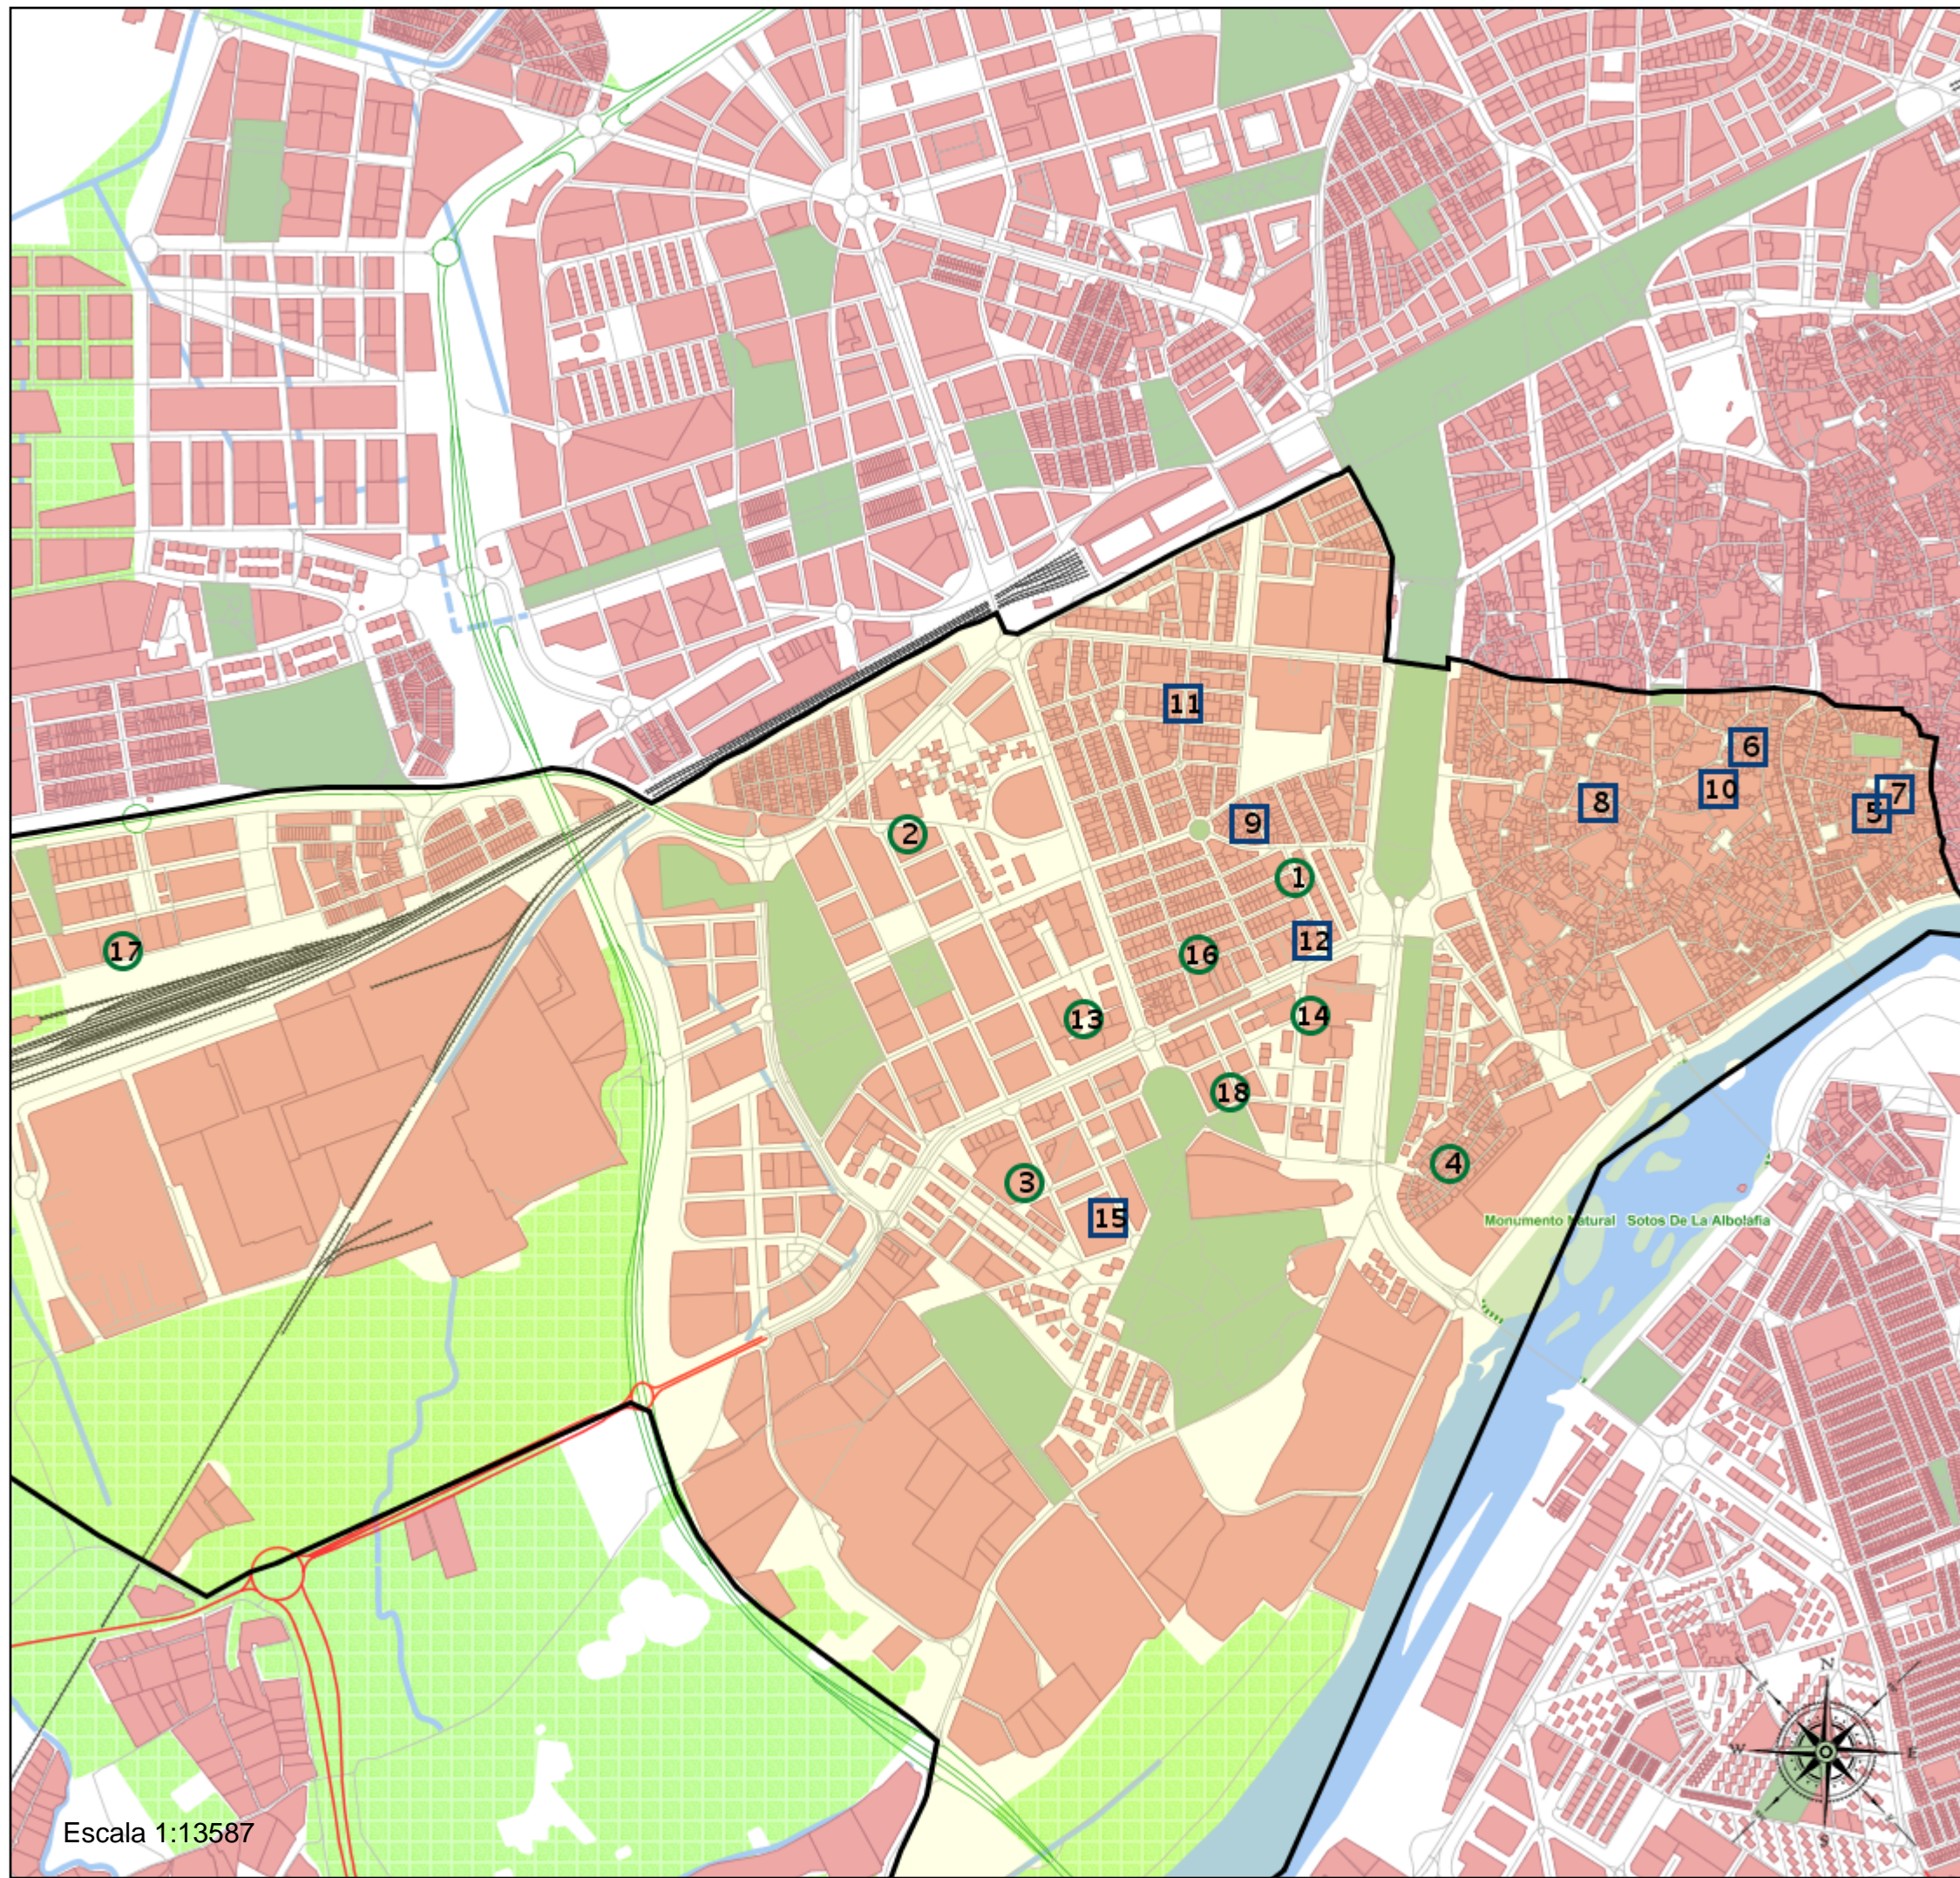

Córdoba_I_P_01
Zoco - Ciudad Jardín IP (Segundo Cic. Infantil/Primaria)

- (1) 14001529 - C.E.I.P. Enriquez Barrios
- (2) 14001657 - C.E.I.P. Salvador Vinuesa
- (3) 14001724 - C.E.I.P. Al-Ándalus
- (4) 14001891 - C.E.I.P. Santos Mártires
- (5) 14002212 - C.D.P. Espinar
- (6) 14002251 - C.D.P. Reales Escuelas Pías de la Inmaculada Concepción...
- (7) 14002364 - C.D.P. Nuestra Señora de la Piedad
- (8) 14002467 - C.D.P. Sagrado Corazón
- (9) 14002595 - C.D.P. San Rafael
- (10) 14002686 - C.D.P. Santa Victoria
- (11) 14002790 - C.D.P. Virgen de la Fuensanta
- (12) 14006931 - C.D.P. Zaida
- (13) 14007672 - C.E.I.P. Eduardo Lucena
- (14) 14008101 - C.E.I.P. Vista Alegre
- (15) 14012473 - C.D.P. Trinidad
- (16) 14600759 - C.E.I.P. Ciudad Jardín
- (17) 14600981 - C.E.I.P. Mirasierra
- (18) 14601156 - C.E.I.P. Europa

Leyenda

-  Centros públicos
-  Centros concertados

Escala 1:21931

Córdoba_I_P_01
Zoco - Ciudad Jardín IP (Segundo Cic. Infantil/Primaria)

- (1) 14001529 - C.E.I.P. Enríquez Barrios
- (2) 14001657 - C.E.I.P. Salvador Vinuesa
- (3) 14001724 - C.E.I.P. Al-Ándalus
- (4) 14001891 - C.E.I.P. Santos Mártires
- (5) 14002212 - C.D.P. Espinar
- (6) 14002251 - C.D.P. Reales Escuelas Pías de la Inmaculada Concepción...
- (7) 14002364 - C.D.P. Nuestra Señora de la Piedad
- (8) 14002467 - C.D.P. Sagrado Corazón
- (9) 14002595 - C.D.P. San Rafael
- (10) 14002686 - C.D.P. Santa Victoria
- (11) 14002790 - C.D.P. Virgen de la Fuensanta
- (12) 14006931 - C.D.P. Zaida
- (13) 14007672 - C.E.I.P. Eduardo Lucena
- (14) 14008101 - C.E.I.P. Vista Alegre
- (15) 14012473 - C.D.P. Trinidad
- (16) 14600759 - C.E.I.P. Ciudad Jardín
- (17) 14600981 - C.E.I.P. Mirasierra
- (18) 14601156 - C.E.I.P. Europa

Leyenda

-  Centros públicos
-  Centros concertados