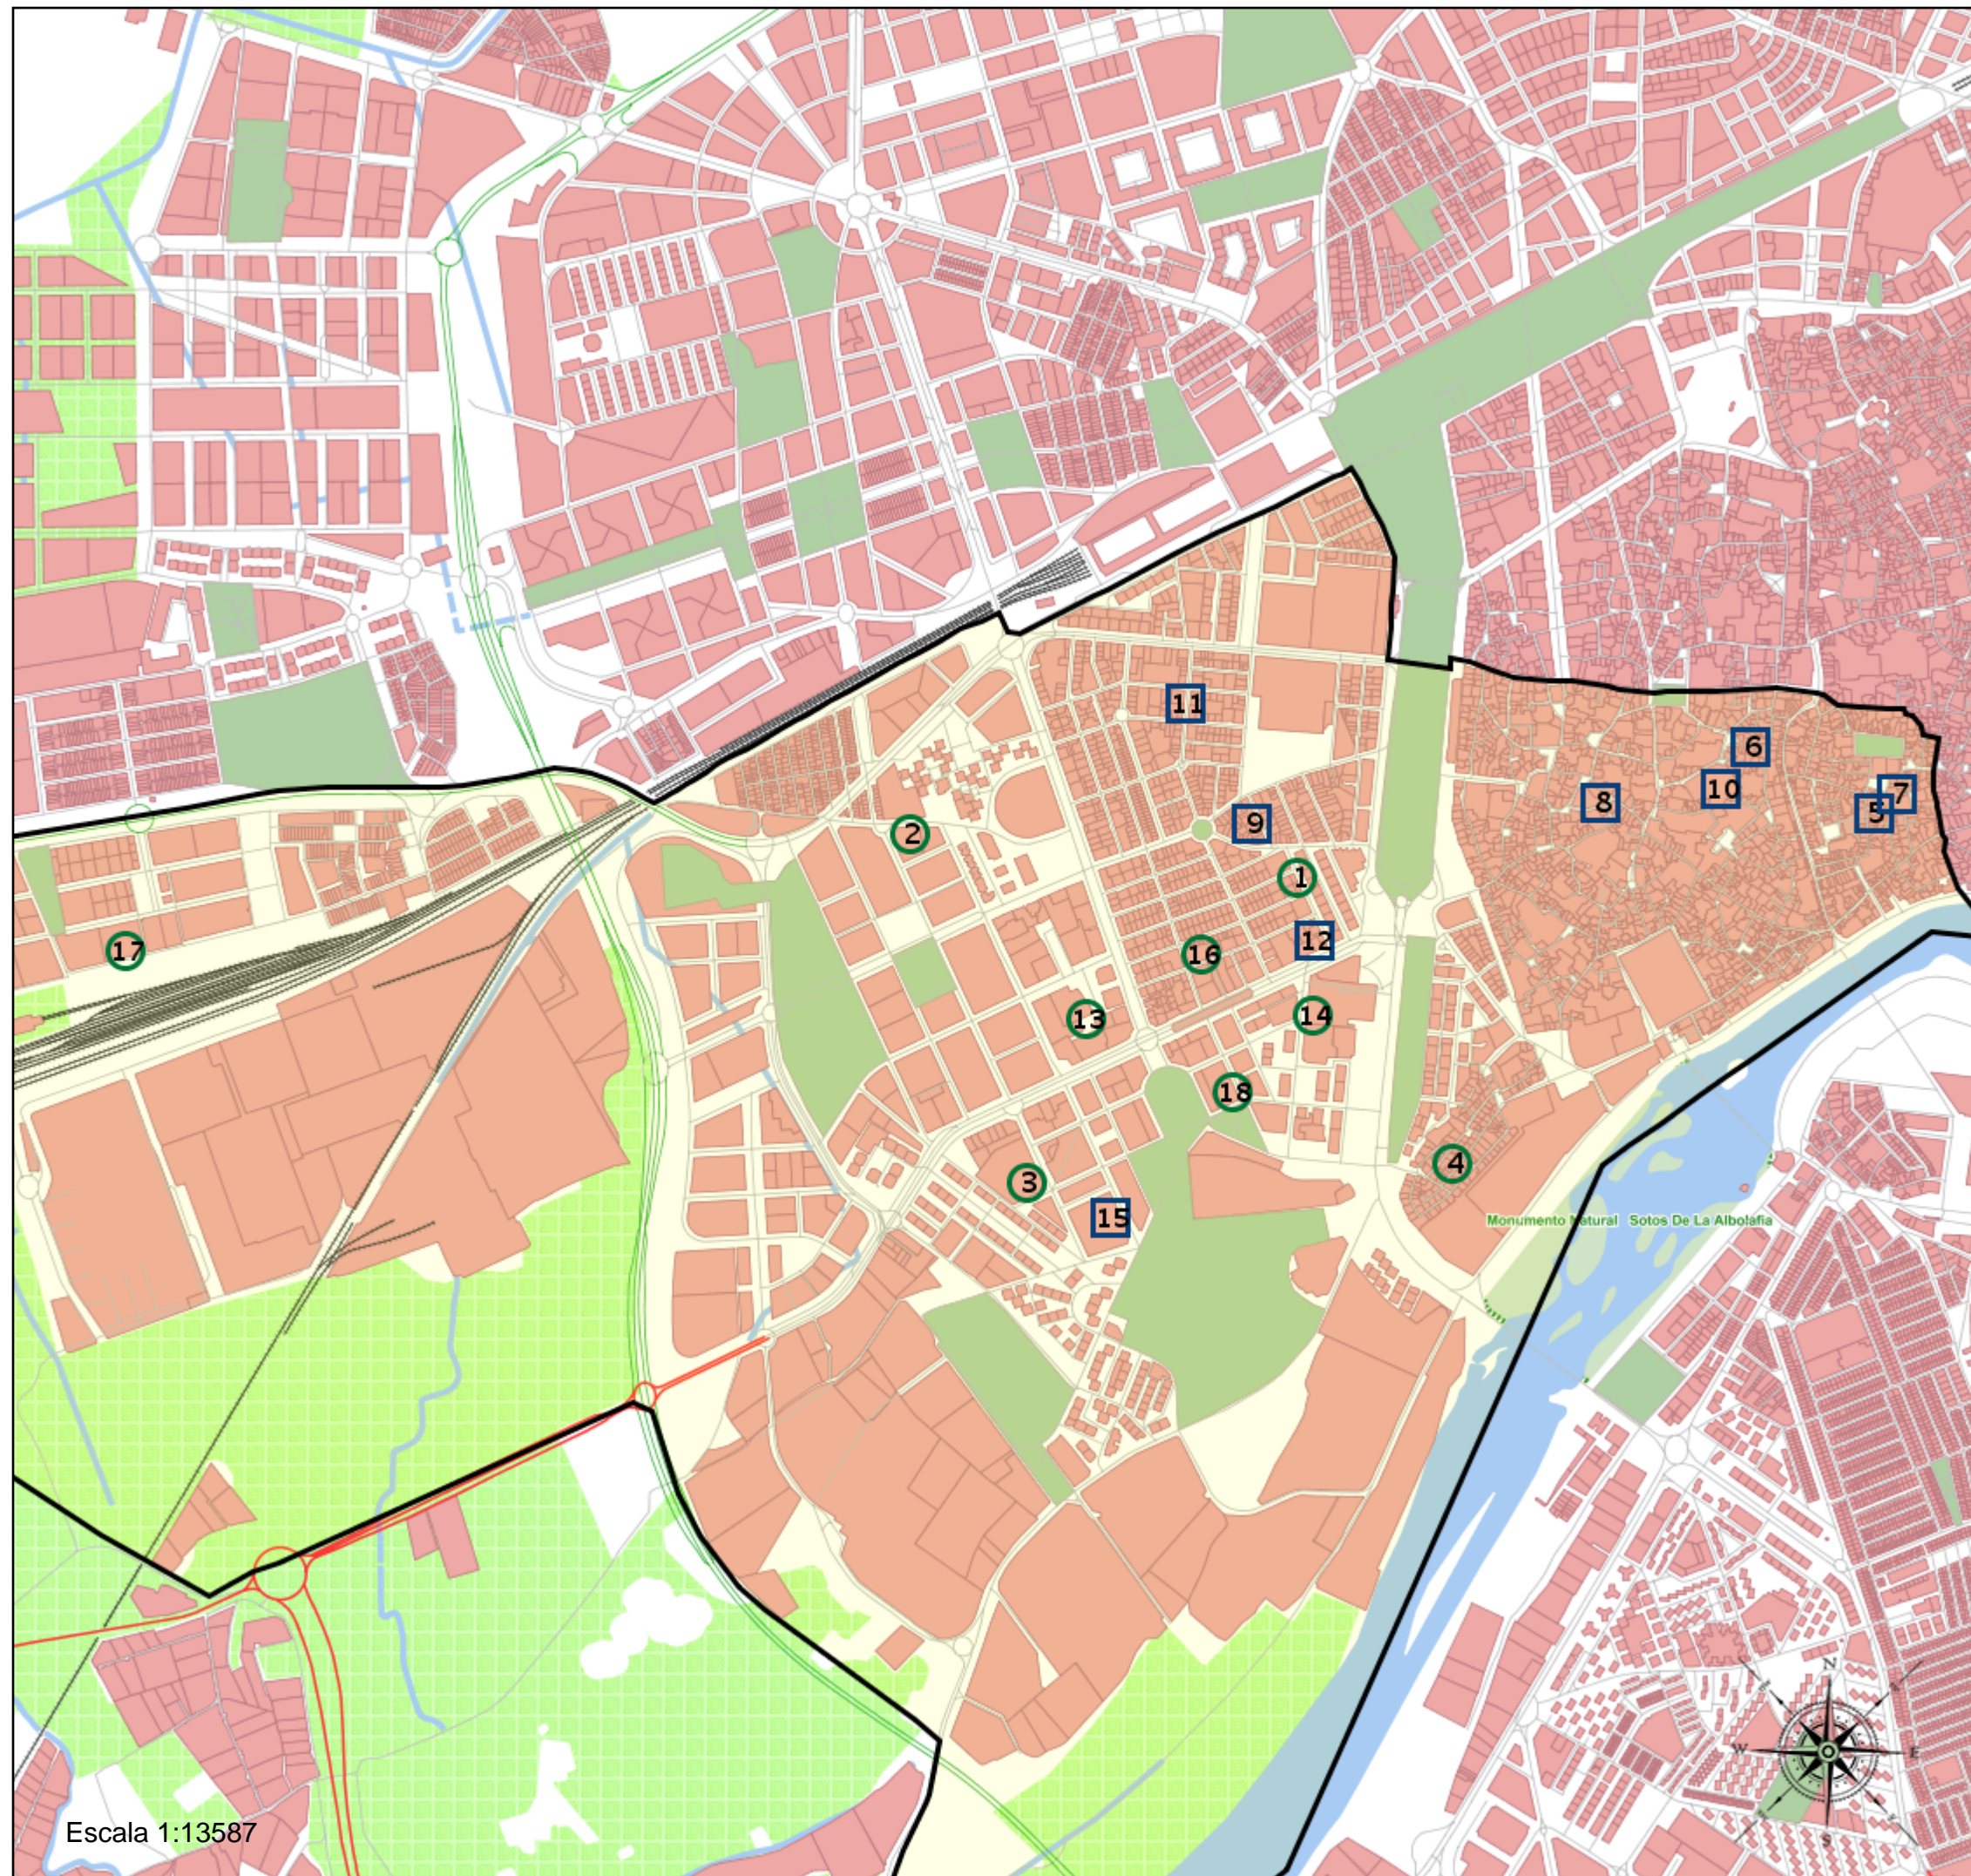

Córdoba - I.P. 01
 Zoco - Ciudad Jardín IP (Segundo Cic. Infantil/Primaria)

- (1) 14001529 - C.E.I.P. Enriquez Barrios
- (2) 14001657 - C.E.I.P. Salvador Vinuesa
- (3) 14001724 - C.E.I.P. Al-Ándalus
- (4) 14001891 - C.E.I.P. Santos Mártires
- (5) 14002212 - C.D.P. Espinar
- (6) 14002251 - C.D.P. Reales Escuelas Pías de la Inmaculada Concepción...
- (7) 14002364 - C.D.P. Nuestra Señora de la Piedad
- (8) 14002467 - C.D.P. Sagrado Corazón
- (9) 14002595 - C.D.P. San Rafael
- (10) 14002686 - C.D.P. Santa Victoria
- (11) 14002790 - C.D.P. Virgen de la Fuensanta
- (12) 14006931 - C.D.P. Zaida
- (13) 14007672 - C.E.I.P. Eduardo Lucena
- (14) 14008101 - C.E.I.P. Vista Alegre
- (15) 14012473 - C.D.P. Trinidad
- (16) 14600759 - C.E.I.P. Ciudad Jardín
- (17) 14600981 - C.E.I.P. Mirasierra
- (18) 14601156 - C.E.I.P. Europa

Leyenda

- Centros públicos
- Centros concertados

Córdoba, I.P. 01
 Zoco - Ciudad Jardín IP (Segundo Cic. Infantil/Primaria)

- (1) 14001529 - C.E.I.P. Enríquez Barrios
- (2) 14001657 - C.E.I.P. Salvador Vinuesa
- (3) 14001724 - C.E.I.P. Al-Ándalus
- (4) 14001891 - C.E.I.P. Santos Mártires
- (5) 14002212 - C.D.P. Espinar
- (6) 14002251 - C.D.P. Reales Escuelas Pías de la Inmaculada Concepción...
- (7) 14002364 - C.D.P. Nuestra Señora de la Piedad
- (8) 14002467 - C.D.P. Sagrado Corazón
- (9) 14002595 - C.D.P. San Rafael
- (10) 14002686 - C.D.P. Santa Victoria
- (11) 14002790 - C.D.P. Virgen de la Fuensanta
- (12) 14006931 - C.D.P. Zaida
- (13) 14007672 - C.E.I.P. Eduardo Lucena
- (14) 14008101 - C.E.I.P. Vista Alegre
- (15) 14012473 - C.D.P. Trinidad
- (16) 14600759 - C.E.I.P. Ciudad Jardín
- (17) 14600981 - C.E.I.P. Mirasierra
- (18) 14601156 - C.E.I.P. Europa

Leyenda

- Centros públicos
- Centros concertados