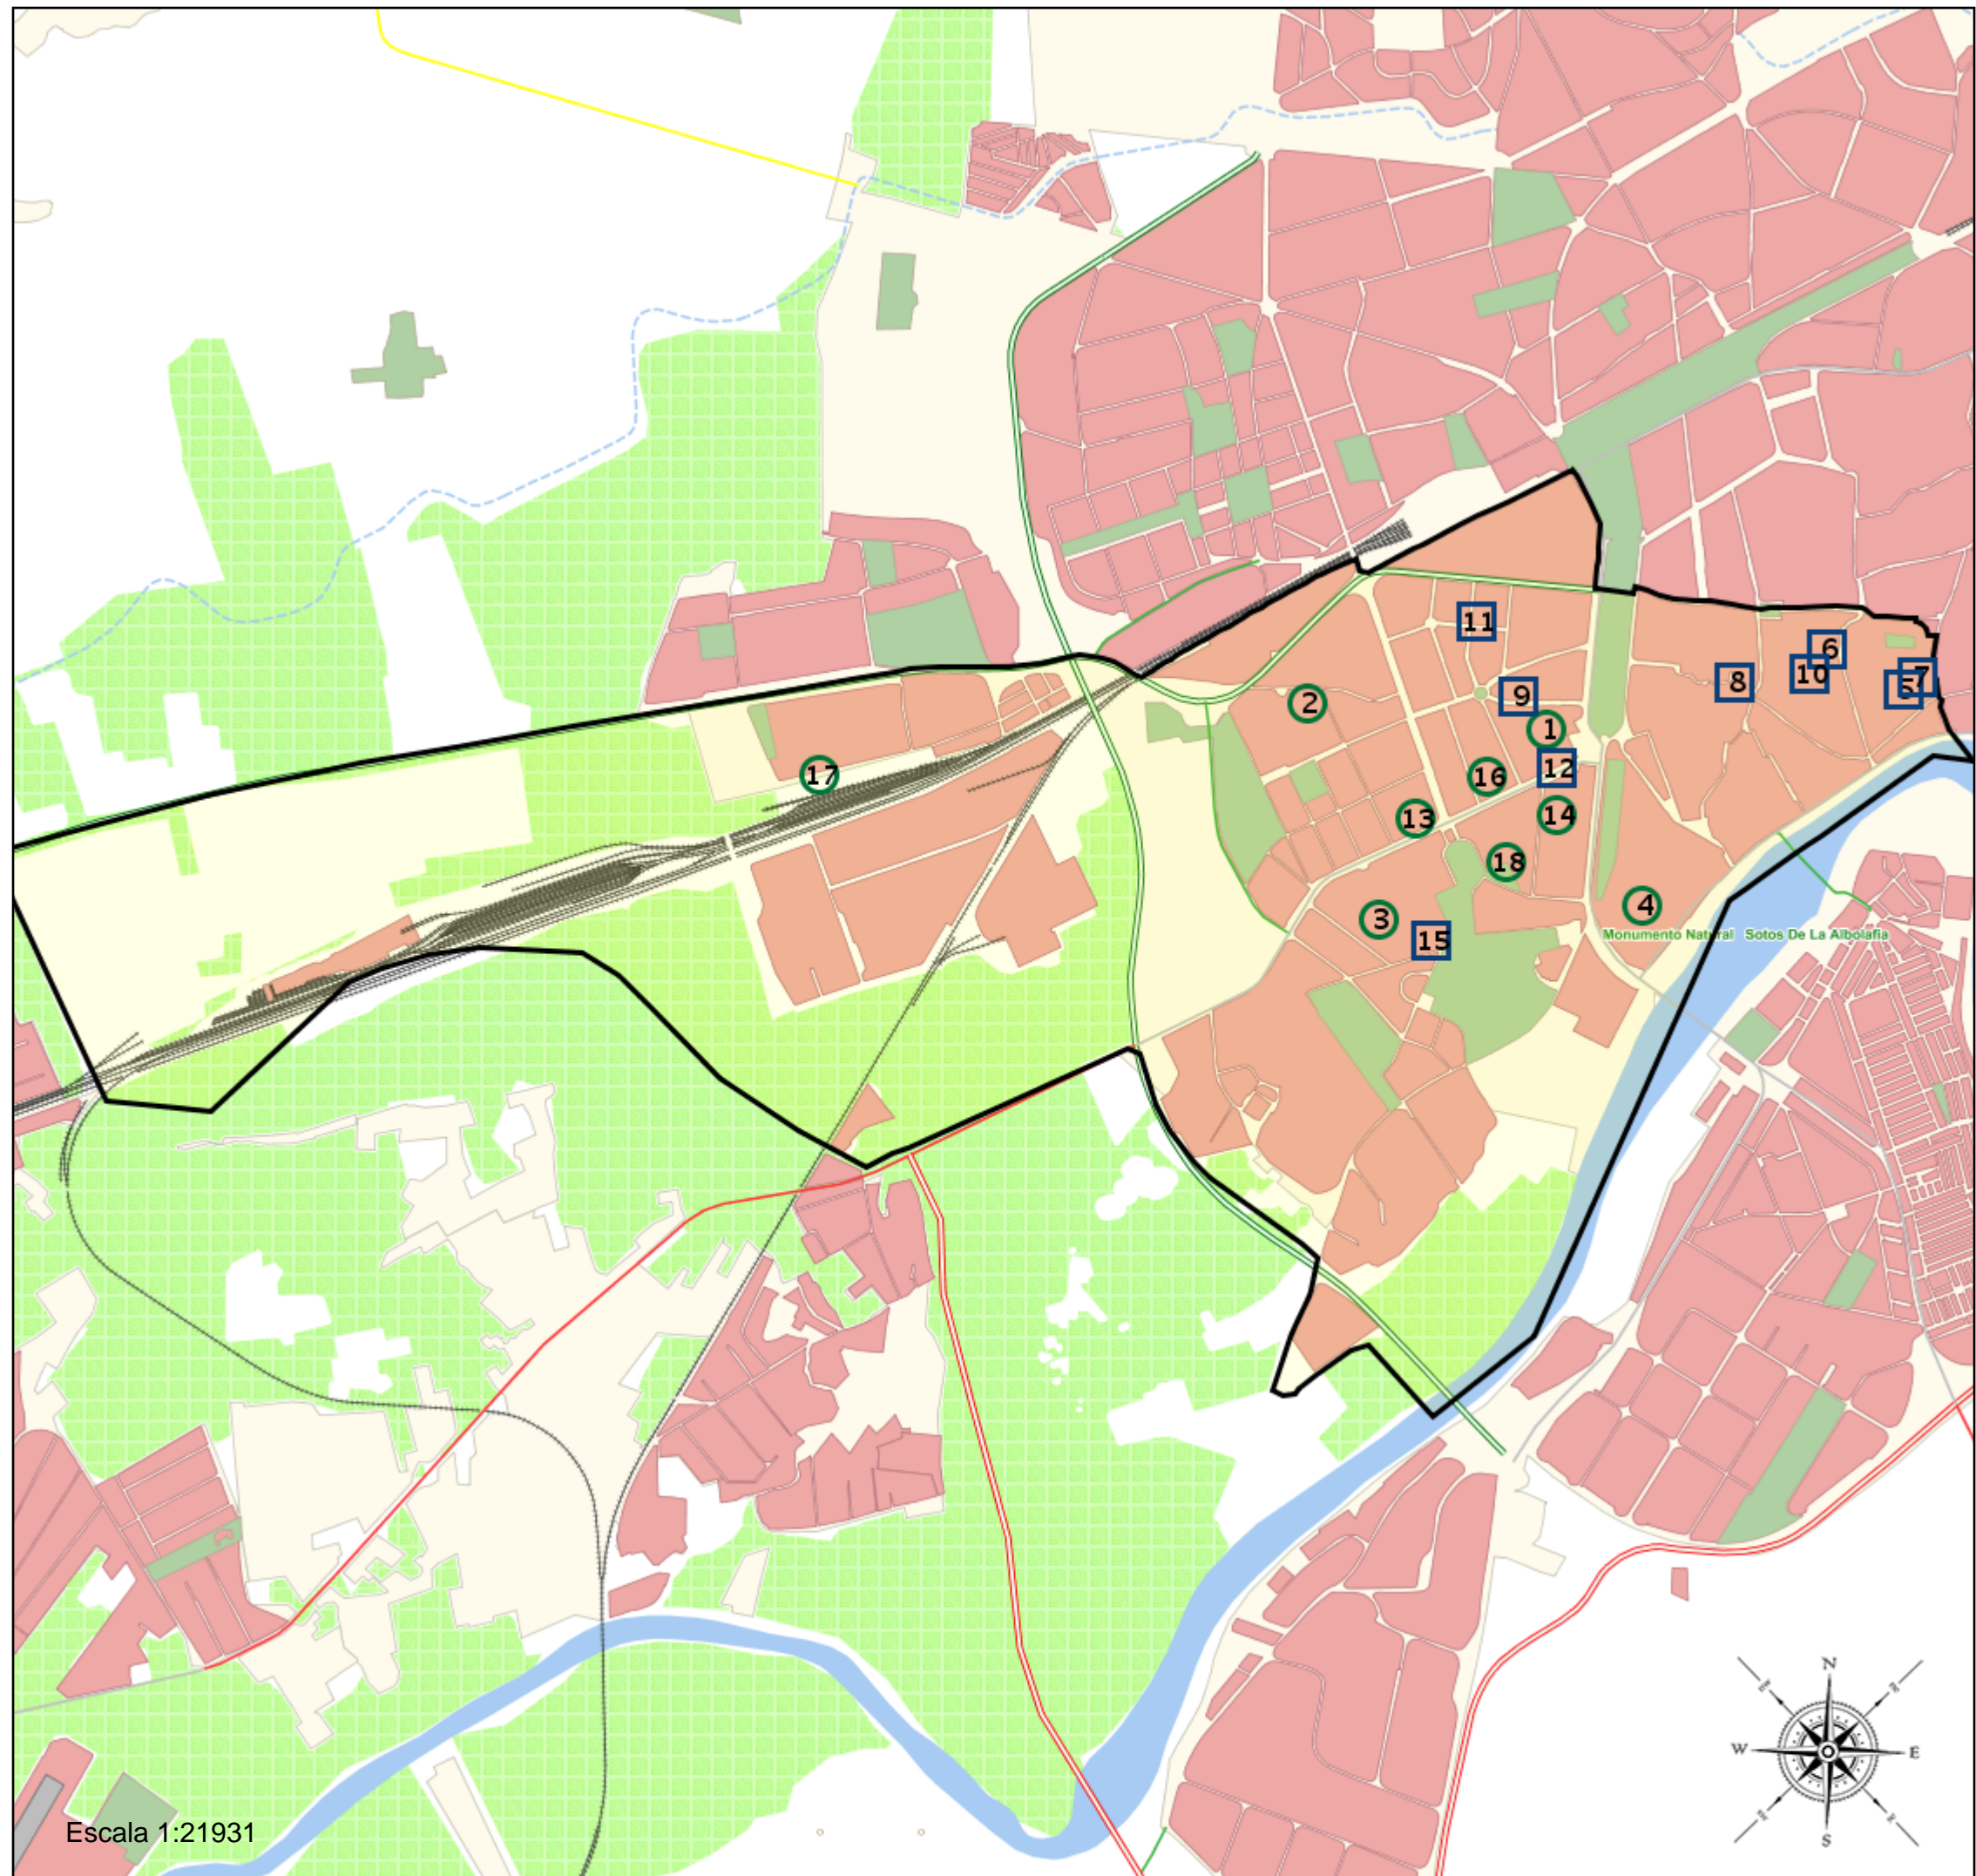

Córdoba - I.P. 01
 Zoco - Ciudad Jardín IP (Segundo Cic. Infantil/Primaria)

- (1) 14001529 - C.E.I.P. Enriquez Barrios
- (2) 14001657 - C.E.I.P. Salvador Vinuesa
- (3) 14001724 - C.E.I.P. Al-Ándalus
- (4) 14001891 - C.E.I.P. Santos Mártires
- (5) 14002212 - C.D.P. Espinar
- (6) 14002251 - C.D.P. Reales Escuelas Pías de la Inmaculada Concepción...
- (7) 14002364 - C.D.P. Nuestra Señora de la Piedad
- (8) 14002467 - C.D.P. Sagrado Corazón
- (9) 14002595 - C.D.P. San Rafael
- (10) 14002686 - C.D.P. Santa Victoria
- (11) 14002790 - C.D.P. Virgen de la Fuensanta
- (12) 14006931 - C.D.P. Zaida
- (13) 14007672 - C.E.I.P. Eduardo Lucena
- (14) 14008101 - C.E.I.P. Vista Alegre
- (15) 14012473 - C.D.P. Trinidad
- (16) 14600759 - C.E.I.P. Ciudad Jardín
- (17) 14600981 - C.E.I.P. Mirasierra
- (18) 14601156 - C.E.I.P. Europa

Leyenda

- Centros públicos
- Centros concertados

Córdoba, I.P. 01
 Zoco - Ciudad Jardín IP (Segundo Cic. Infantil/Primaria)

- (1) 14001529 - C.E.I.P. Enríquez Barrios
- (2) 14001657 - C.E.I.P. Salvador Vinuesa
- (3) 14001724 - C.E.I.P. Al-Ándalus
- (4) 14001891 - C.E.I.P. Santos Mártires
- (5) 14002212 - C.D.P. Espinar
- (6) 14002251 - C.D.P. Reales Escuelas Pías de la Inmaculada Concepción...
- (7) 14002364 - C.D.P. Nuestra Señora de la Piedad
- (8) 14002467 - C.D.P. Sagrado Corazón
- (9) 14002595 - C.D.P. San Rafael
- (10) 14002686 - C.D.P. Santa Victoria
- (11) 14002790 - C.D.P. Virgen de la Fuensanta
- (12) 14006931 - C.D.P. Zaida
- (13) 14007672 - C.E.I.P. Eduardo Lucena
- (14) 14008101 - C.E.I.P. Vista Alegre
- (15) 14012473 - C.D.P. Trinidad
- (16) 14600759 - C.E.I.P. Ciudad Jardín
- (17) 14600981 - C.E.I.P. Mirasierra
- (18) 14601156 - C.E.I.P. Europa

Leyenda

- Centros públicos
- Centros concertados