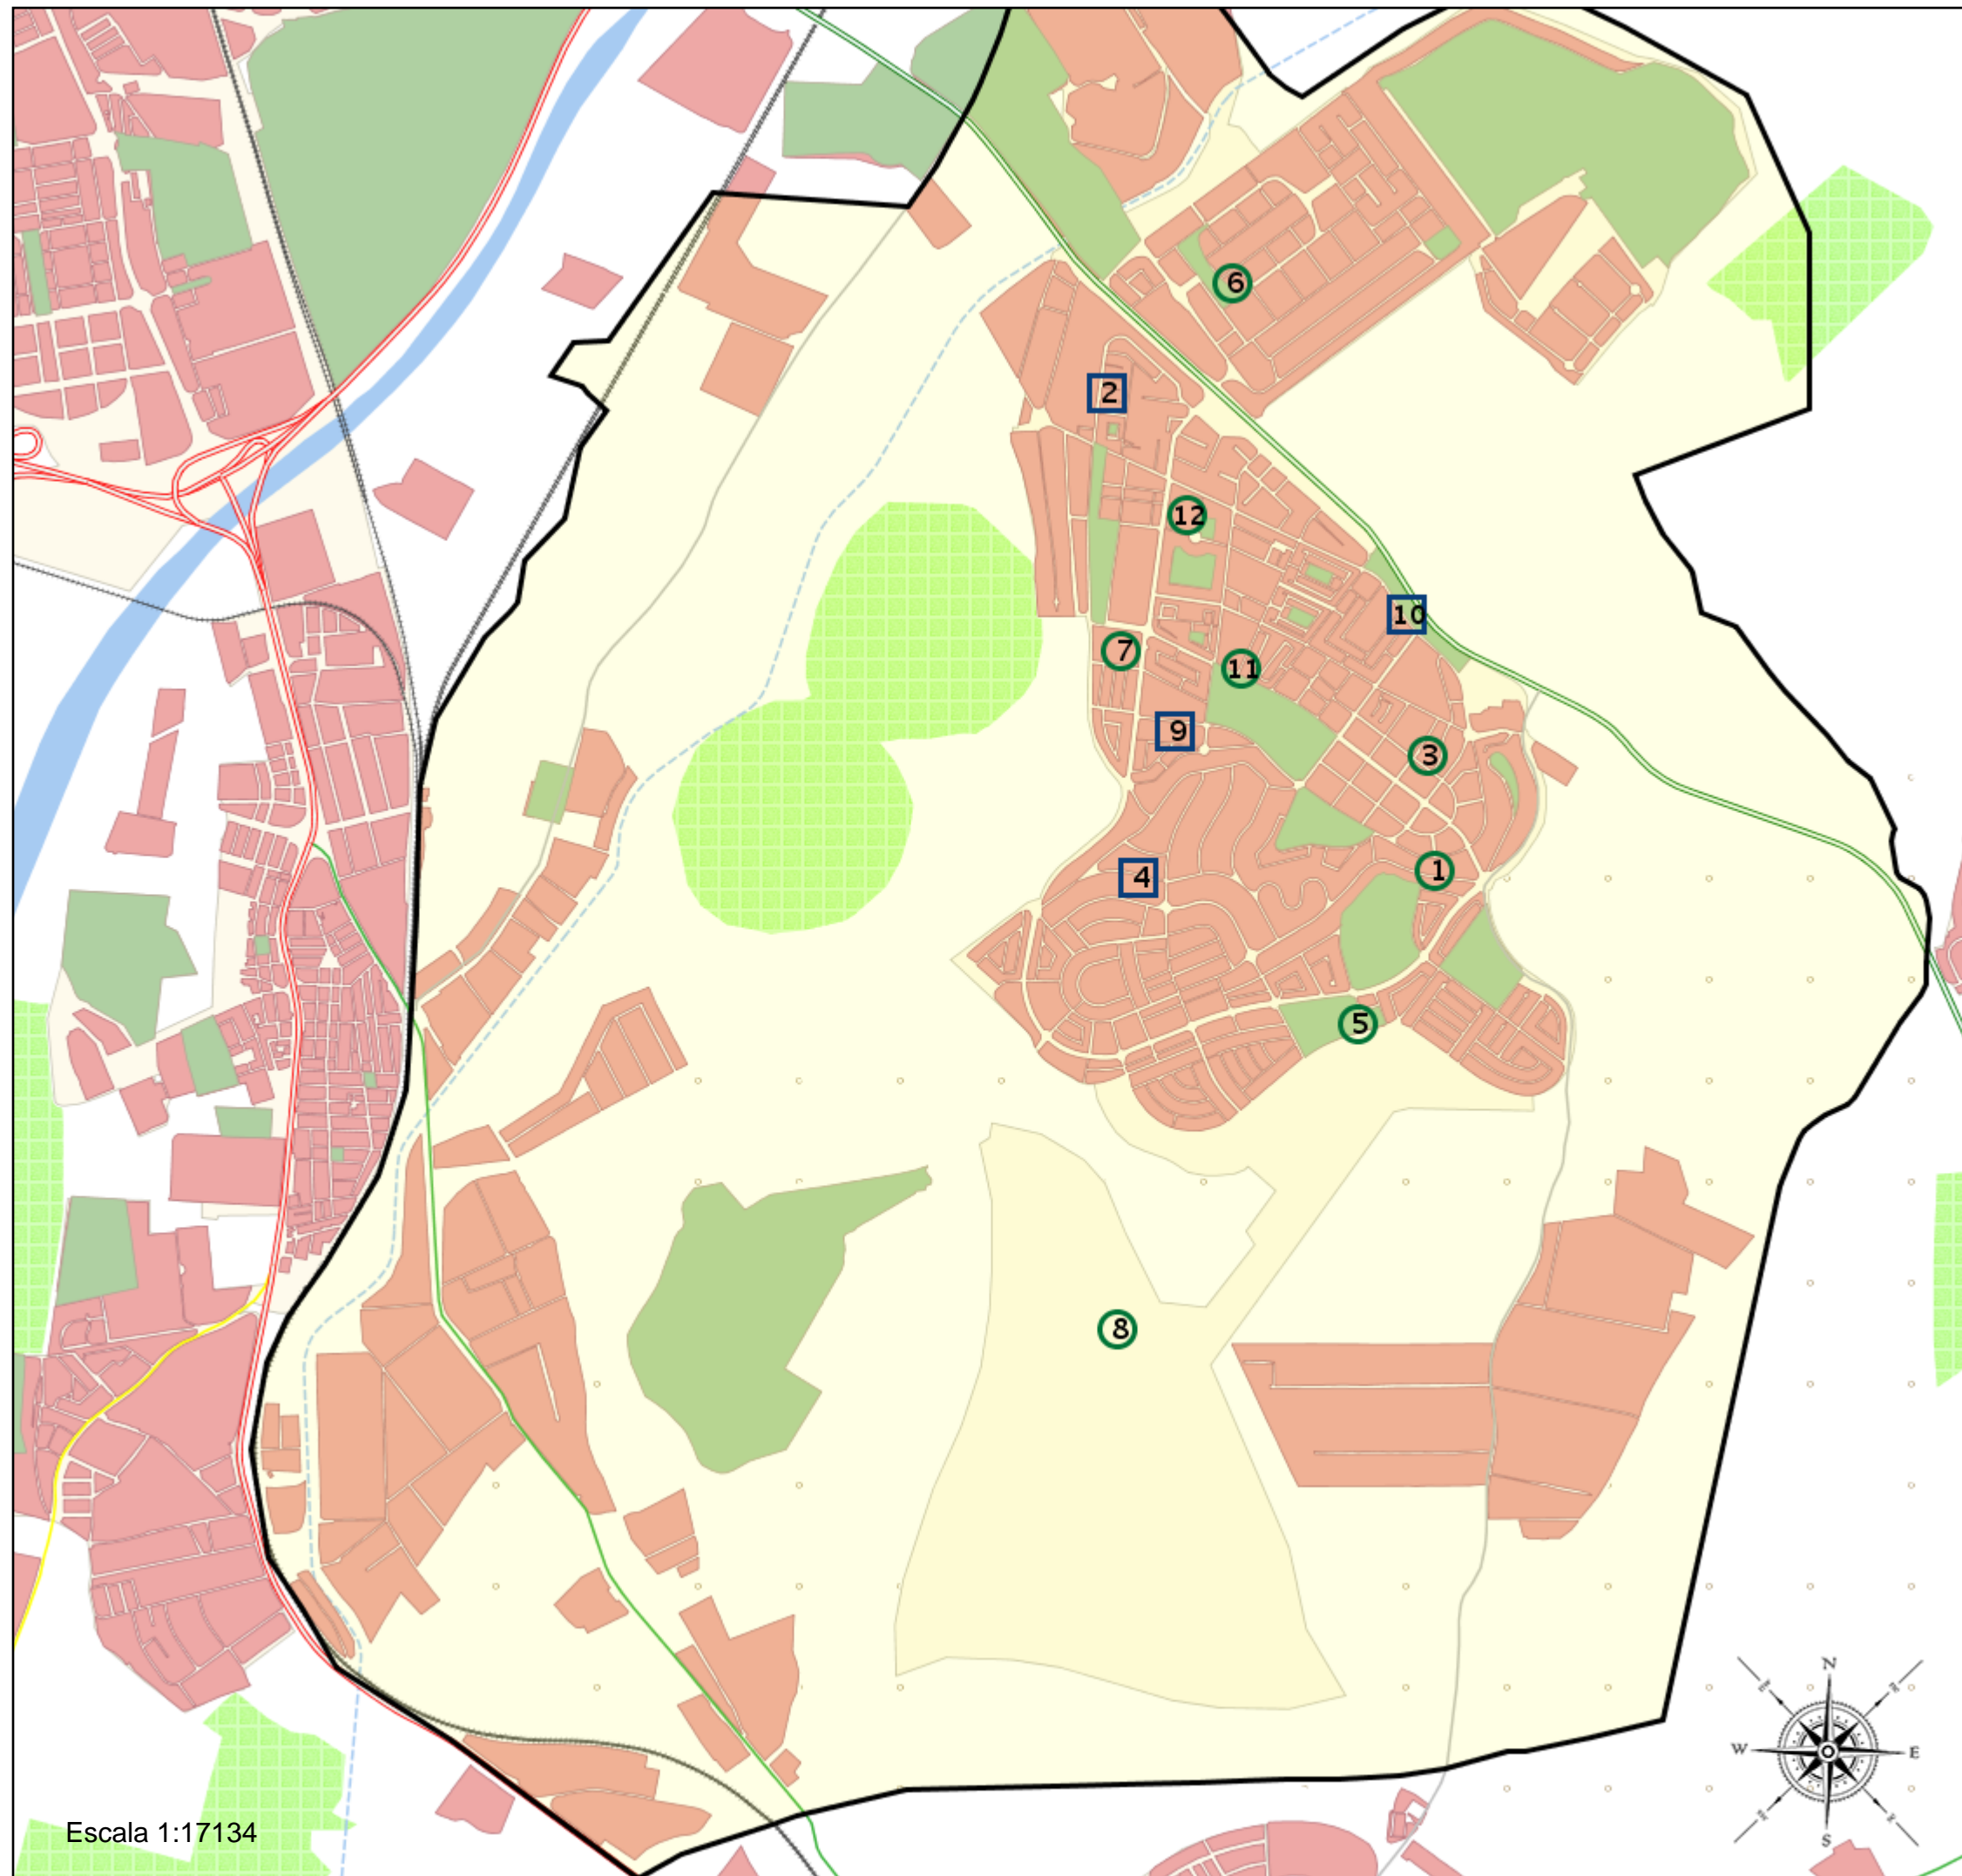

Dos Hermanas\_I\_P\_04  
41038\_I\_P\_04 (Segundo Cic. Infantil/Primaria)

- (1) 41000636 - C.E.I.P. Europa
- (2) 41001689 - C.D.P. Calasancio Hispalense
- (3) 41002025 - C.E.I.P. Luis Cernuda
- (4) 41005828 - C.D.P. San Alberto Magno
- (5) 41008313 - C.E.I.P. Olivar de Quinto
- (6) 41009561 - C.E.I.P. Ana María Matute
- (7) 41010150 - C.E.I.P. Rafael Alberti
- (8) 41023211 - C.E.I.P. NUEVO
- (9) 41602120 - C.D.P. Giner de los Ríos
- (10) 41602442 - C.D.P. Ramón Carande
- (11) 41602612 - C.E.I.P. Poetas Andaluces
- (12) 41602636 - C.E.I.P. Gloria Fuertes

Leyenda

-  Centros públicos
-  Centros concertados

Escala 1:17134

Dos Hermanas\_I\_P\_04  
41038\_I\_P\_04 (Segundo Cic. Infantil/Primaria)

- (1) 41000636 - C.E.I.P. Europa
- (2) 41001689 - C.D.P. Calasancio Hispalense
- (3) 41002025 - C.E.I.P. Luis Cernuda
- (4) 41005828 - C.D.P. San Alberto Magno
- (5) 41008313 - C.E.I.P. Olivar de Quinto
- (6) 41009561 - C.E.I.P. Ana María Matute
- (7) 41010150 - C.E.I.P. Rafael Alberti
- (8) 41023211 - C.E.I.P. NUEVO
- (9) 41602120 - C.D.P. Giner de los Ríos
- (10) 41602442 - C.D.P. Ramón Carande
- (11) 41602612 - C.E.I.P. Poetas Andaluces
- (12) 41602636 - C.E.I.P. Gloria Fuertes

Leyenda

- Centros públicos
- Centros concertados

Escala 1:5103