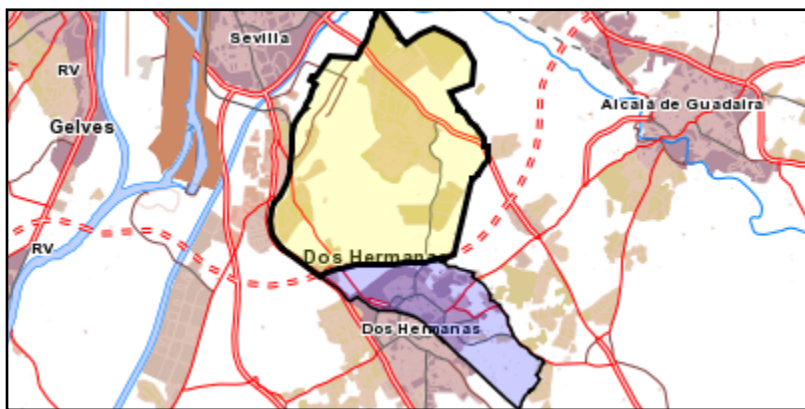

Dos Hermanas\_I\_P\_04  
41038\_I\_P\_04 (Segundo Cic. Infantil/Primaria)

- (1) 41000636 - C.E.I.P. Europa
- (2) 41001689 - C.D.P. Calasancio Hispalense
- (3) 41002025 - C.E.I.P. Luis Cernuda
- (4) 41005828 - C.D.P. San Alberto Magno
- (5) 41008313 - C.E.I.P. Olivar de Quinto
- (6) 41009561 - C.E.I.P. Ana María Matute
- (7) 41010150 - C.E.I.P. Rafael Alberti
- (8) 41023211 - C.E.I.P. NUEVO
- (9) 41602120 - C.D.P. Giner de los Ríos
- (10) 41602442 - C.D.P. Ramón Carande
- (11) 41602612 - C.E.I.P. Poetas Andaluces
- (12) 41602636 - C.E.I.P. Gloria Fuertes

Leyenda

-  Centros públicos
-  Centros concertados

Escala 1:17134

Dos Hermanas\_I\_P\_04  
41038\_I\_P\_04 (Segundo Cic. Infantil/Primaria)

- (1) 41000636 - C.E.I.P. Europa
- (2) 41001689 - C.D.P. Calasancio Hispalense
- (3) 41002025 - C.E.I.P. Luis Cernuda
- (4) 41005828 - C.D.P. San Alberto Magno
- (5) 41008313 - C.E.I.P. Olivar de Quinto
- (6) 41009561 - C.E.I.P. Ana María Matute
- (7) 41010150 - C.E.I.P. Rafael Alberti
- (8) 41023211 - C.E.I.P. NUEVO
- (9) 41602120 - C.D.P. Giner de los Ríos
- (10) 41602442 - C.D.P. Ramón Carande
- (11) 41602612 - C.E.I.P. Poetas Andaluces
- (12) 41602636 - C.E.I.P. Gloria Fuertes

Leyenda

- Centros públicos
- Centros concertados

Escala 1:5103