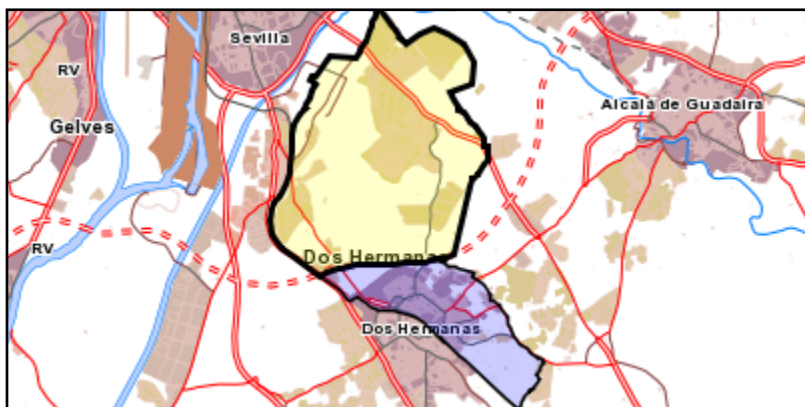

Dos Hermanas\_I\_P\_04  
41038\_I\_P\_04 (Segundo Cic. Infantil/Primaria)

- (1) 41000636 - C.E.I.P. Europa
- (2) 41001689 - C.D.P. Calasancio Hispalense
- (3) 41002025 - C.E.I.P. Luis Cernuda
- (4) 41005828 - C.D.P. San Alberto Magno
- (5) 41008313 - C.E.I.P. Olivar de Quinto
- (6) 41009561 - C.E.I.P. Ana María Matute
- (7) 41010150 - C.E.I.P. Rafael Alberti
- (8) 41023211 - C.E.I.P. NUEVO
- (9) 41602120 - C.D.P. Giner de los Ríos
- (10) 41602442 - C.D.P. Ramón Carande
- (11) 41602612 - C.E.I.P. Poetas Andaluces
- (12) 41602636 - C.E.I.P. Gloria Fuertes