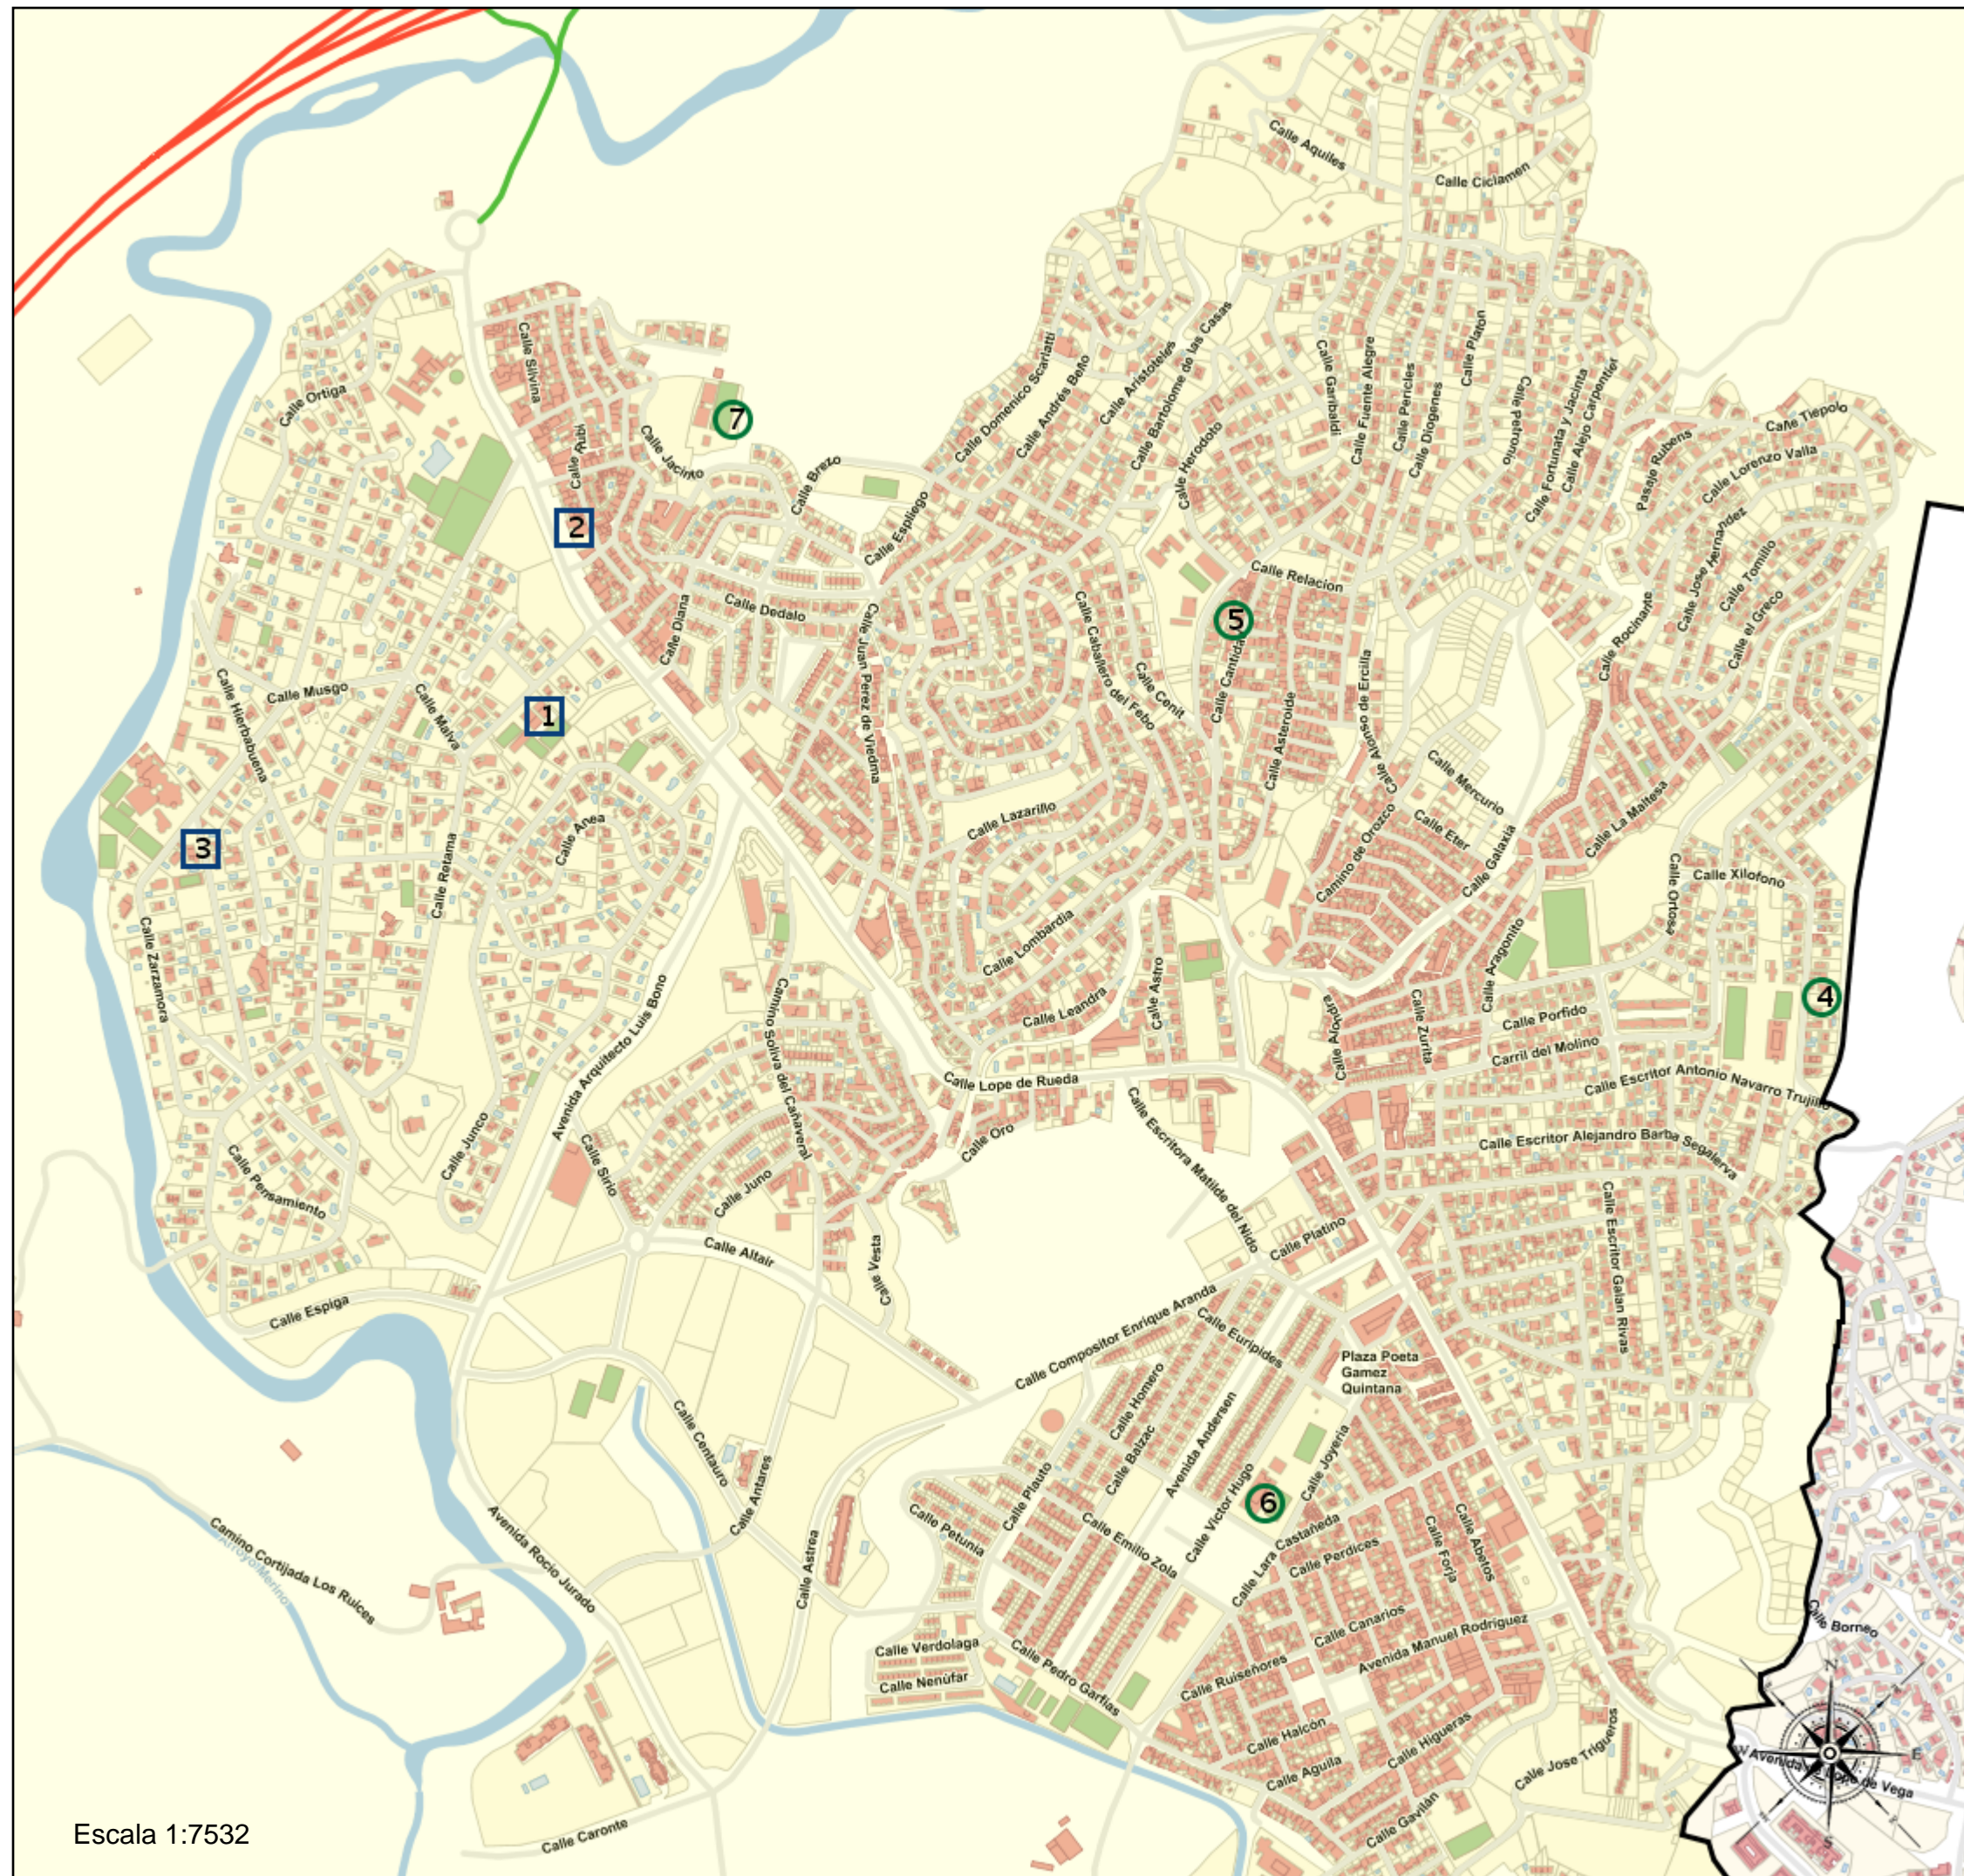

Área de influencia escolar Málaga

Málaga_I_P_37
29067_I_P_37 (Segundo Cic. Infantil/Primaria)

- (1) 29004304 - C.D.P. La Colina
- (2) 29005886 - C.D.P. Europa
- (3) 29006283 - C.D.P. Puertosol
- (4) 29009673 - C.E.I.P. Los Morales
- (5) 29010687 - C.E.I.P. Fuente Alegre
- (6) 29011606 - C.E.I.P. Salvador Allende
- (7) 29011916 - C.E.I.P. Pedro Salinas

Leyenda

-  Centros públicos
-  Centros concertados

Escala 1:13438

Área de influencia escolar Málaga

Málaga_I_P_37
29067_I_P_37 (Segundo Cic. Infantil/Primaria)

- (1) 29004304 - C.D.P. La Colina
- (2) 29005886 - C.D.P. Europa
- (3) 29006283 - C.D.P. Puertosol
- (4) 29009673 - C.E.I.P. Los Morales
- (5) 29010687 - C.E.I.P. Fuente Alegre
- (6) 29011606 - C.E.I.P. Salvador Allende
- (7) 29011916 - C.E.I.P. Pedro Salinas

Leyenda

- Centros públicos
- Centros concertados

Escala 1:7532