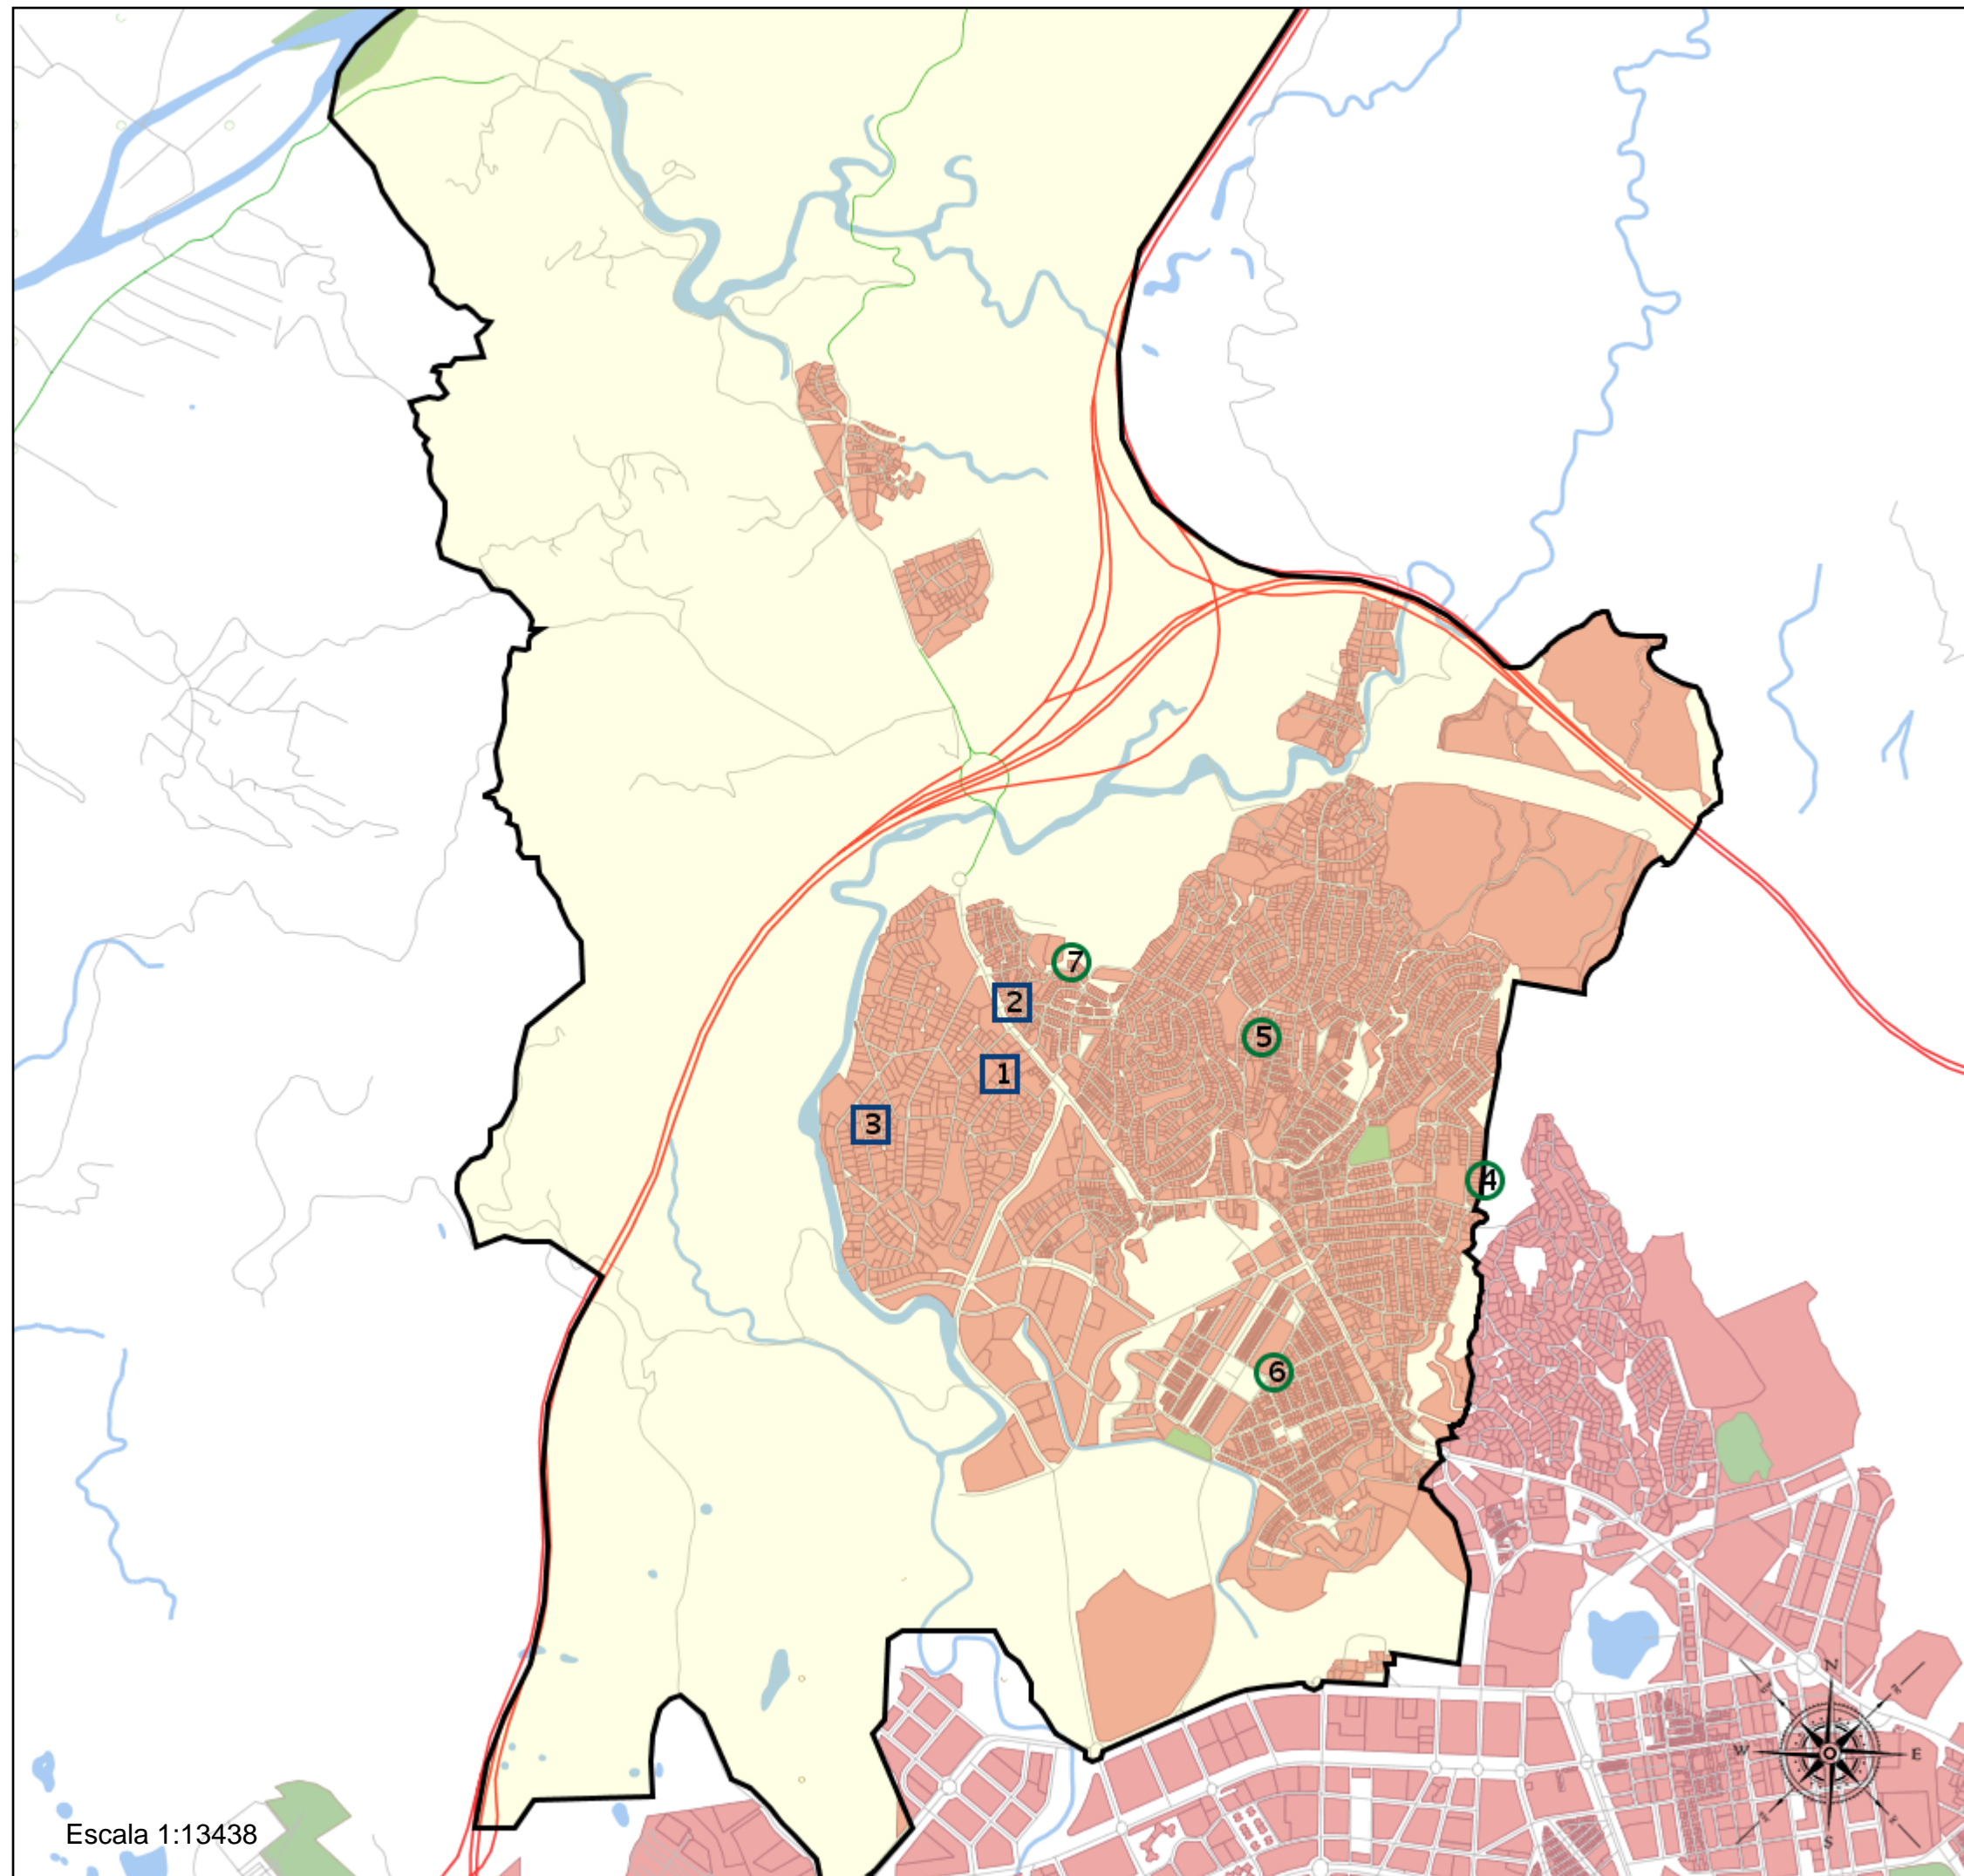

Área de influencia escolar Málaga

Málaga_I_P_37
29067_I_P_37 (Segundo Cic. Infantil/Primaria)

- (1) 29004304 - C.D.P. La Colina
- (2) 29005886 - C.D.P. Europa
- (3) 29006283 - C.D.P. Puertosol
- (4) 29009673 - C.E.I.P. Los Morales
- (5) 29010687 - C.E.I.P. Fuente Alegre
- (6) 29011606 - C.E.I.P. Salvador Allende
- (7) 29011916 - C.E.I.P. Pedro Salinas

Leyenda

-  Centros públicos
-  Centros concertados

Escala 1:13438

Área de influencia escolar Málaga

Málaga_I_P_37
29067_I_P_37 (Segundo Cic. Infantil/Primaria)

- (1) 29004304 - C.D.P. La Colina
- (2) 29005886 - C.D.P. Europa
- (3) 29006283 - C.D.P. Puertosol
- (4) 29009673 - C.E.I.P. Los Morales
- (5) 29010687 - C.E.I.P. Fuente Alegre
- (6) 29011606 - C.E.I.P. Salvador Allende
- (7) 29011916 - C.E.I.P. Pedro Salinas

Leyenda

- Centros públicos
- Centros concertados

Escala 1:7532