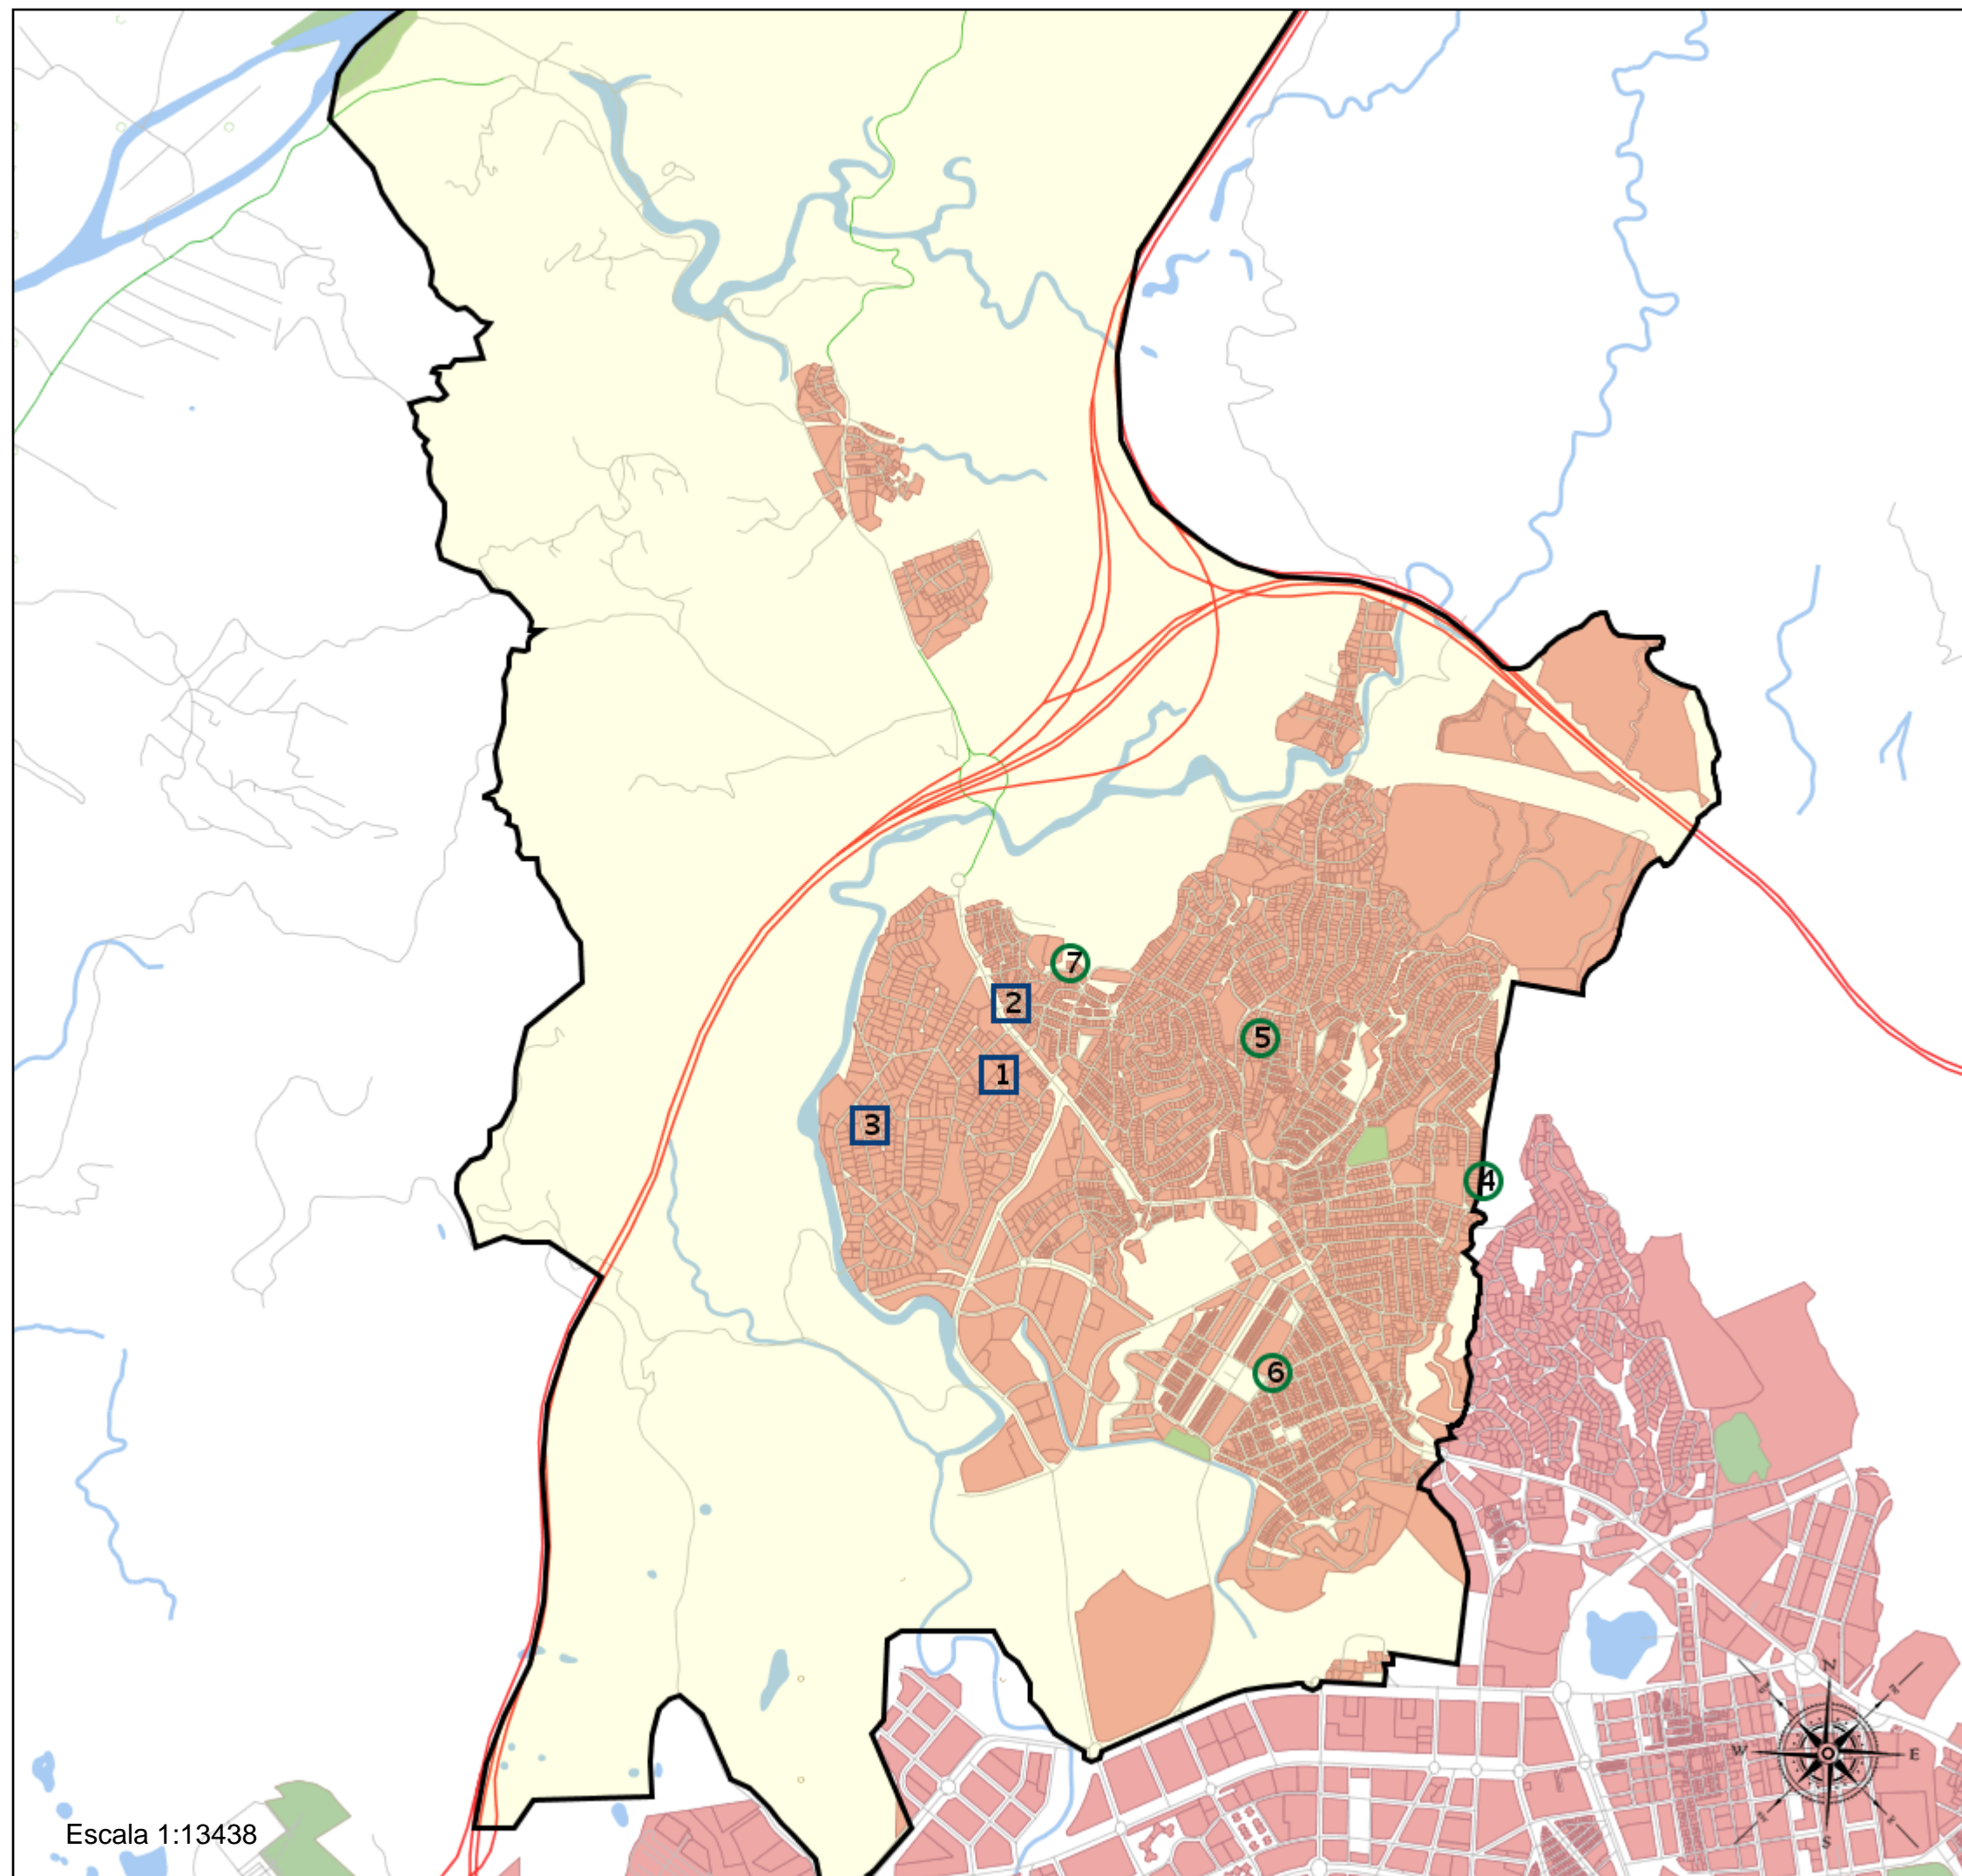

Área de influencia escolar Málaga

Málaga_I_P_37
29067_I_P_37 (Segundo Cic. Infantil/Primaria)

- (1) 29004304 - C.D.P. La Colina
- (2) 29005886 - C.D.P. Europa
- (3) 29006283 - C.D.P. Puertosol
- (4) 29009673 - C.E.I.P. Los Morales
- (5) 29010687 - C.E.I.P. Fuente Alegre
- (6) 29011606 - C.E.I.P. Salvador Allende
- (7) 29011916 - C.E.I.P. Pedro Salinas

Leyenda

-  Centros públicos
-  Centros concertados

Escala 1:13438

Área de influencia escolar Málaga

Málaga_I_P_37
29067_I_P_37 (Segundo Cic. Infantil/Primaria)

- (1) 29004304 - C.D.P. La Colina
- (2) 29005886 - C.D.P. Europa
- (3) 29006283 - C.D.P. Puertosol
- (4) 29009673 - C.E.I.P. Los Morales
- (5) 29010687 - C.E.I.P. Fuente Alegre
- (6) 29011606 - C.E.I.P. Salvador Allende
- (7) 29011916 - C.E.I.P. Pedro Salinas

Leyenda

- Centros públicos
- Centros concertados

Escala 1:7532