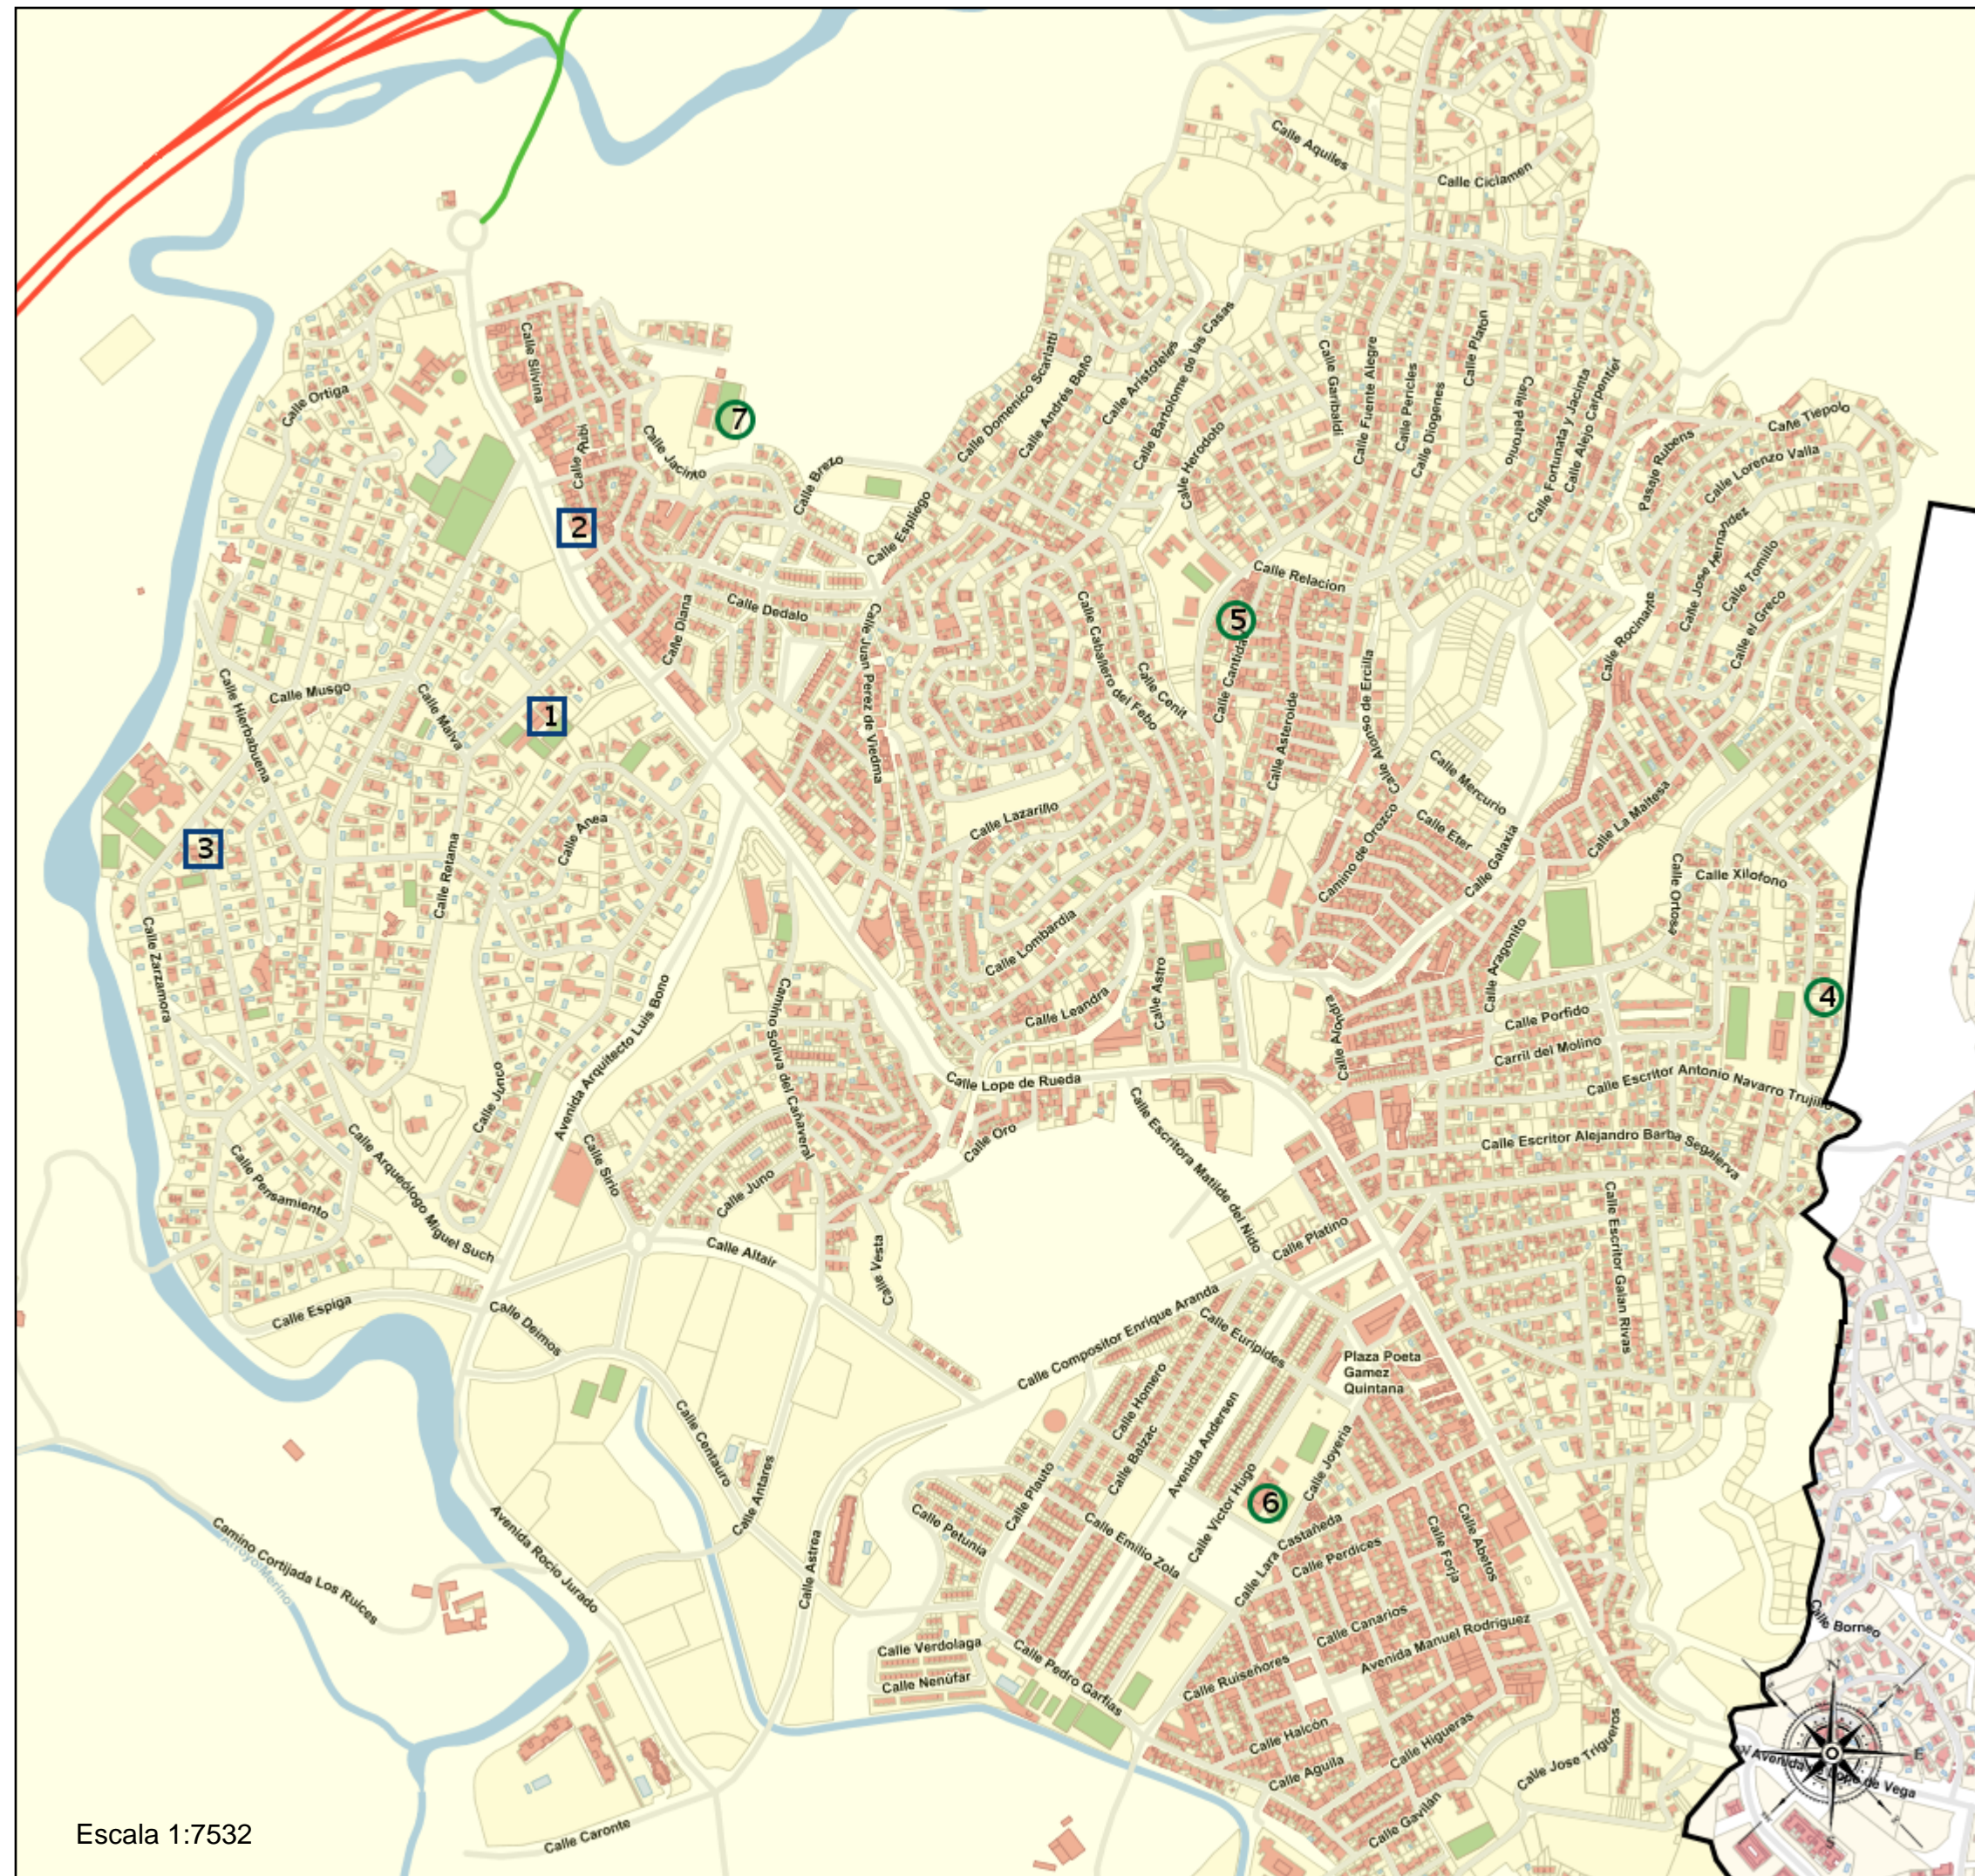

Área de influencia escolar Málaga

Málaga_I_P_37
29067_I_P_37 (Segundo Cic. Infantil/Primaria)

- (1) 29004304 - C.D.P. La Colina
- (2) 29005886 - C.D.P. Europa
- (3) 29006283 - C.D.P. Puertosol
- (4) 29009673 - C.E.I.P. Los Morales
- (5) 29010687 - C.E.I.P. Fuente Alegre
- (6) 29011606 - C.E.I.P. Salvador Allende
- (7) 29011916 - C.E.I.P. Pedro Salinas

Leyenda

-  Centros públicos
-  Centros concertados

Escala 1:13438

Área de influencia escolar Málaga

Málaga_I_P_37
29067_I_P_37 (Segundo Cic. Infantil/Primaria)

- (1) 29004304 - C.D.P. La Colina
- (2) 29005886 - C.D.P. Europa
- (3) 29006283 - C.D.P. Puertosol
- (4) 29009673 - C.E.I.P. Los Morales
- (5) 29010687 - C.E.I.P. Fuente Alegre
- (6) 29011606 - C.E.I.P. Salvador Allende
- (7) 29011916 - C.E.I.P. Pedro Salinas

Leyenda

- Centros públicos
- Centros concertados

Escala 1:7532