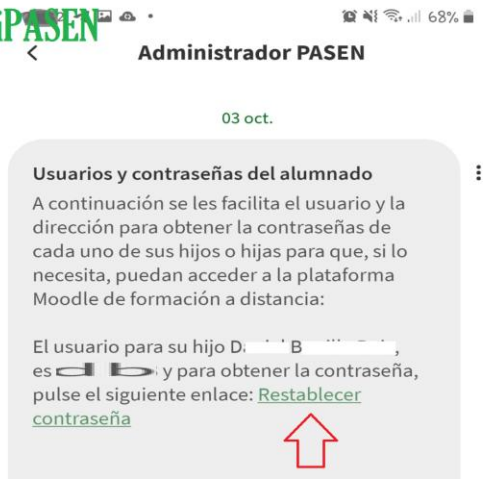

CONSEGUIR LAS CREDENCIALES DE LA PLATAFORMA DE APRENDIZAJE MOODLE CENTRO

1-ABRIR ¡PASEN E IR A COMUNICADOS

2-BUSCAR MENSAJE INCRUSTADO

3-ENTRAR EN EL MENSAJE DE ¡PASEN

Nos indicará el usuario y un enlace para restablecer la contraseña al pinchar

4- NOS ENLAZARÁ A LA SECRETARÍA VIRTUAL INDICANDONOS LA NUEVA CONTRASEÑA