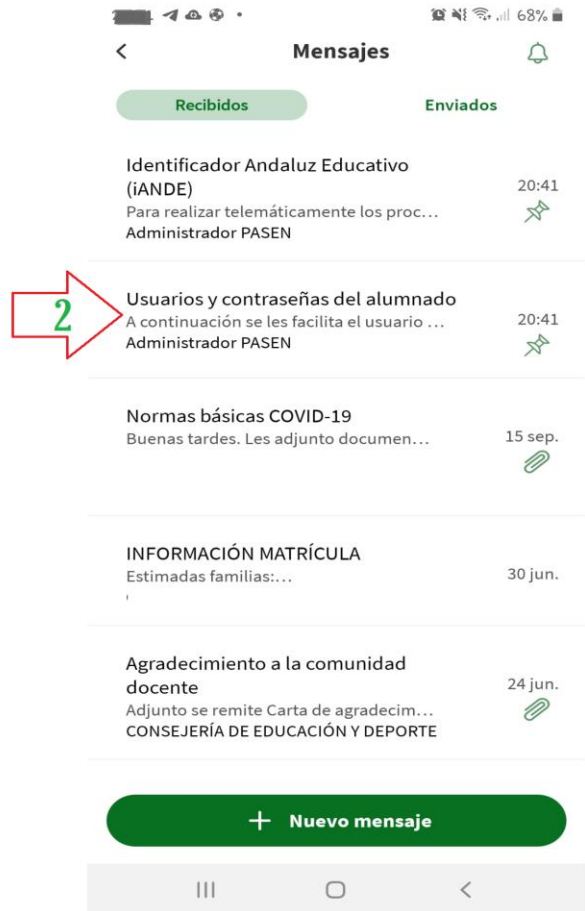

CONSEGUIR LAS CREDENCIALES DE LA PLATAFORMA DE APRENDIZAJE MOODLE CENTRO

1-ABRIR ¡PASEN E IR A COMUNICADOS

2-BUSCAR MENSAJE INCRUSTADO

3-ENTRAR EN EL MENSAJE DE ¡PASEN

Nos indicará el usuario y un enlace para restablecer la contraseña al pinchar

4- NOS ENLAZARÁ A LA SECRETARÍA VIRTUAL INDICANDONOS LA NUEVA CONTRASEÑA