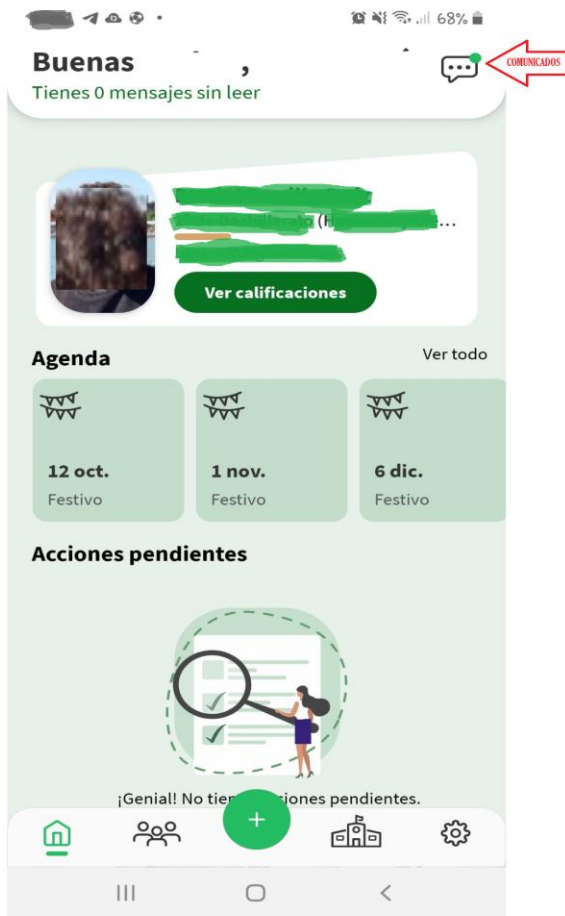

CONSEGUIR LAS CREDENCIALES DE LA PLATAFORMA DE APRENDIZAJE MOODLE CENTRO

1-ABRIR ¡PASEN E IR A COMUNICADOS

2-BUSCAR MENSAJE INCRUSTADO

3-ENTRAR EN EL MENSAJE DE ¡PASEN

Nos indicará el usuario y un enlace para restablecer la contraseña al pinchar

4- NOS ENLAZARÁ A LA SECRETARÍA VIRTUAL INDICANDONOS LA NUEVA CONTRASEÑA