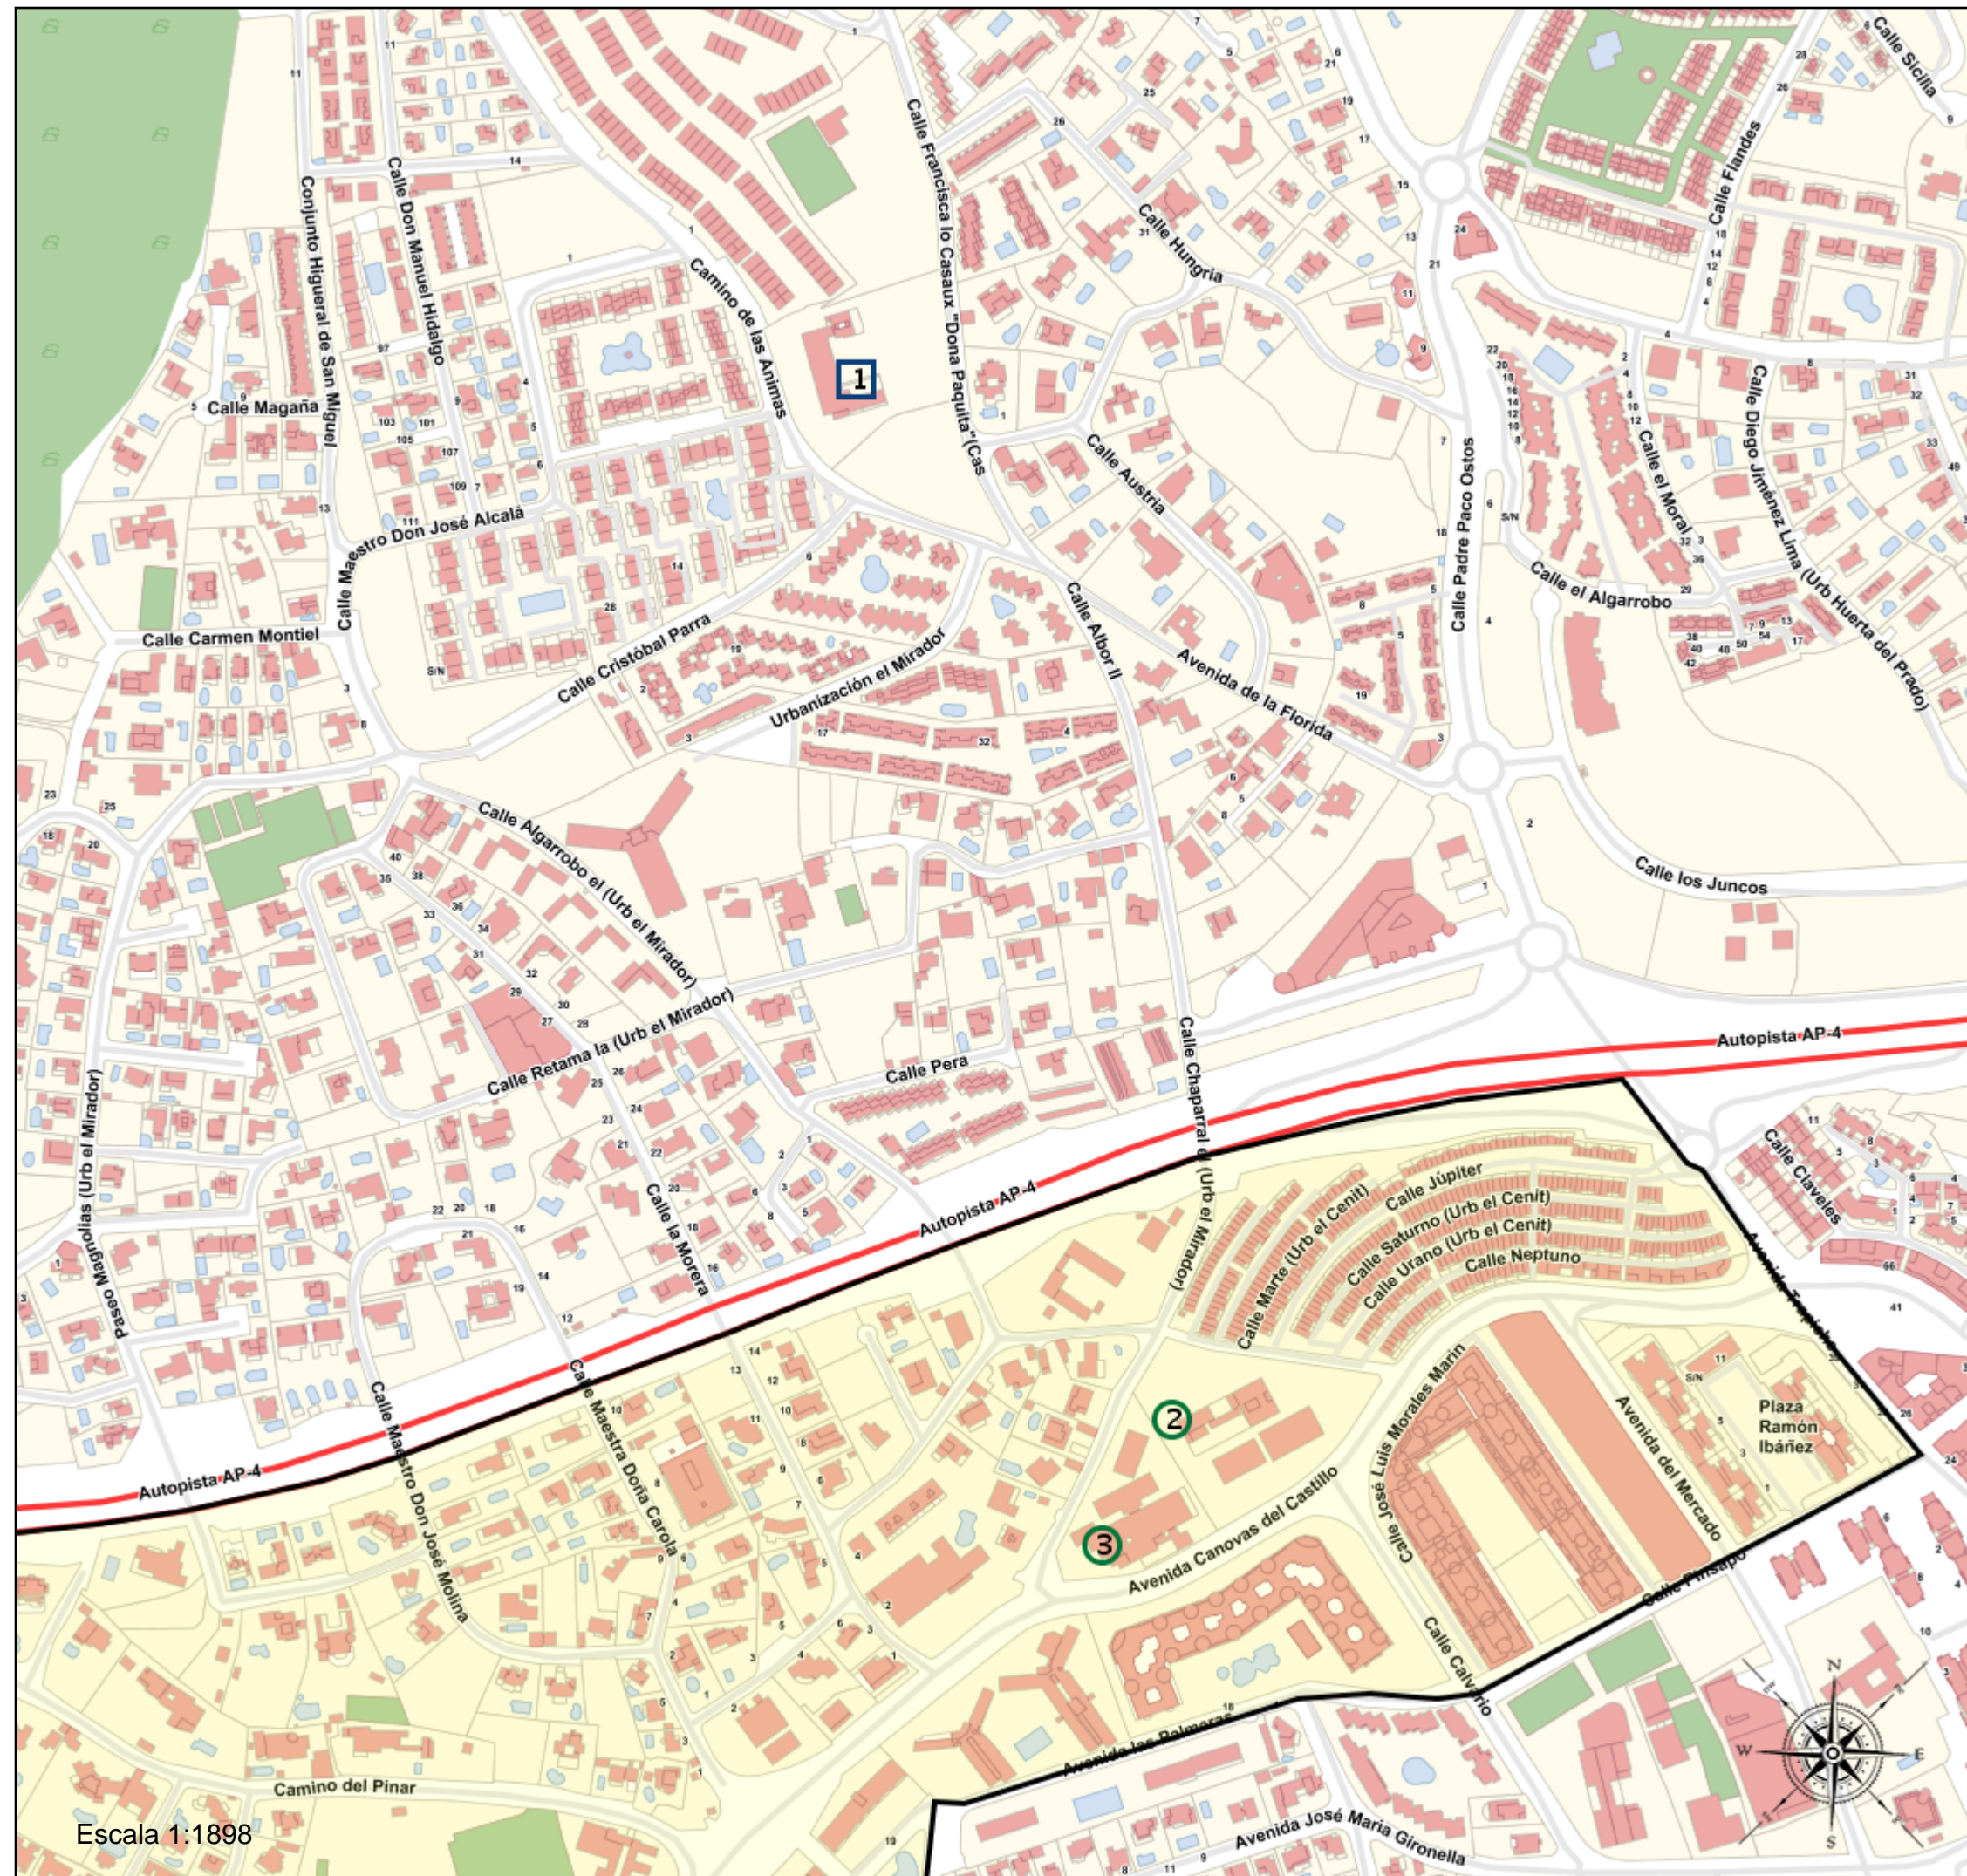

Área de influencia escolar Marbella

Marbella_I_P_03
29069_03 (Segundo Cic. Infantil/Primaria)

- (1) 29010237 - C.D.P. María Auxiliadora II
- (2) 29010304 - C.E.I.P. Valdeolletas
- (3) 29011187 - C.E.I.P. Juan Ramón Jiménez

Leyenda

-  Centros públicos
-  Centros concertados

Área de influencia escolar Marbella

Marbella_I_P_03
29069_03 (Segundo Cic. Infantil/Primaria)

- (1) 29010237 - C.D.P. María Auxiliadora II
- (2) 29010304 - C.E.I.P. Valdeolletas
- (3) 29011187 - C.E.I.P. Juan Ramón Jiménez

Escala 1:1898

Leyenda

-  Centros públicos
-  Centros concertados