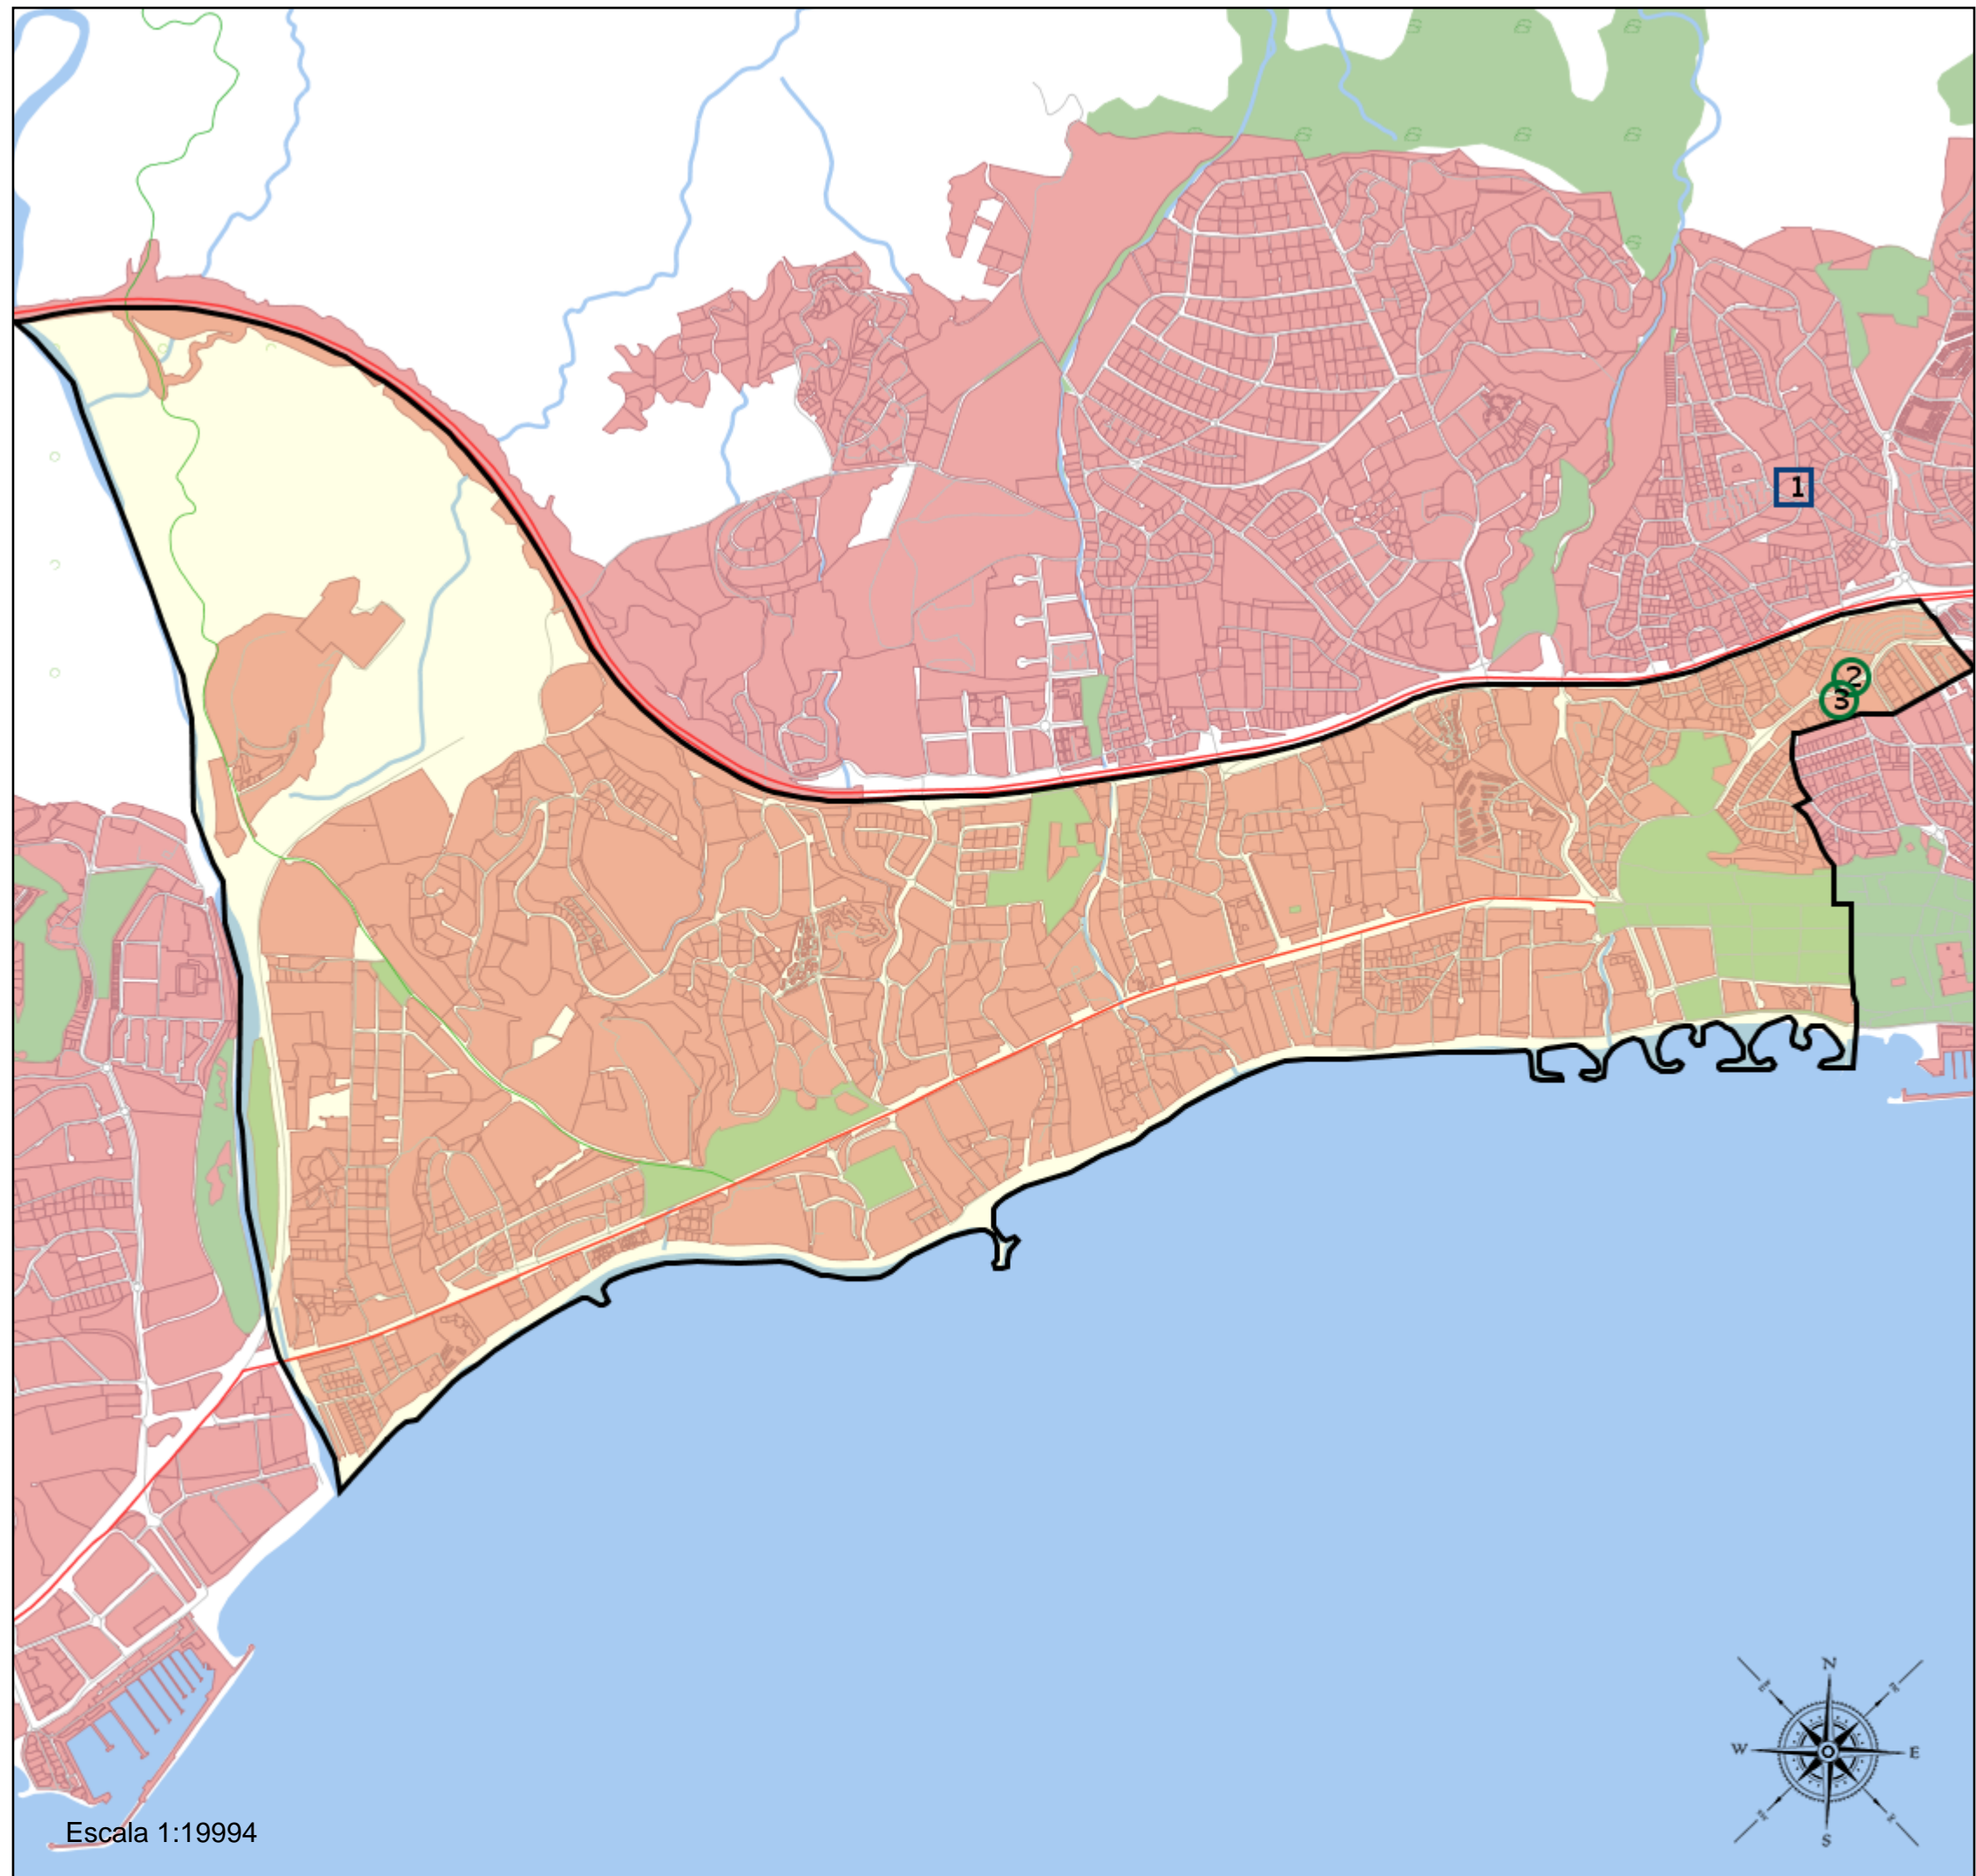

Área de influencia escolar Marbella

Marbella_I_P_03
29069_03 (Segundo Cic. Infantil/Primaria)

- (1) 29010237 - C.D.P. María Auxiliadora II
- (2) 29010304 - C.E.I.P. Valdeolletas
- (3) 29011187 - C.E.I.P. Juan Ramón Jiménez

Leyenda

-  Centros públicos
-  Centros concertados

Área de influencia escolar Marbella

Marbella_I_P_03
29069_03 (Segundo Cic. Infantil/Primaria)

- (1) 29010237 - C.D.P. María Auxiliadora II
- (2) 29010304 - C.E.I.P. Valdeolletas
- (3) 29011187 - C.E.I.P. Juan Ramón Jiménez

Escala 1:1898

Leyenda

-  Centros públicos
-  Centros concertados