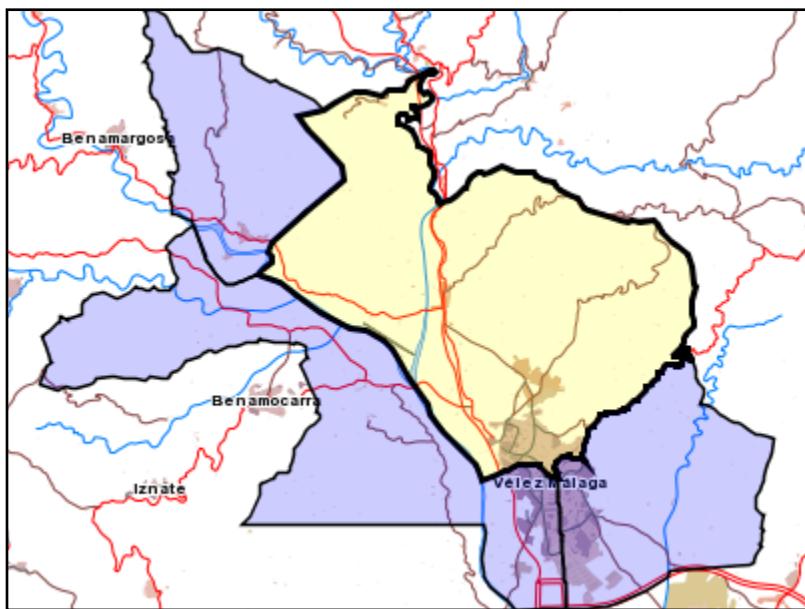

Área de influencia escolar Vélez-Málaga

Vélez-Málaga_I_P_07
29094_I_P_07 (Segundo Cic. Infantil/Primaria)

- (1) 29008589 - C.E.I.P. Augusto Santiago Bellido
- (2) 29008590 - C.E.I.P. José Luis Villar Palasí
- (3) 29008607 - C.D.P. San José
- (4) 29011655 - C.E.I.P. La Gloria

Leyenda

- Centros públicos
- Centros concertados