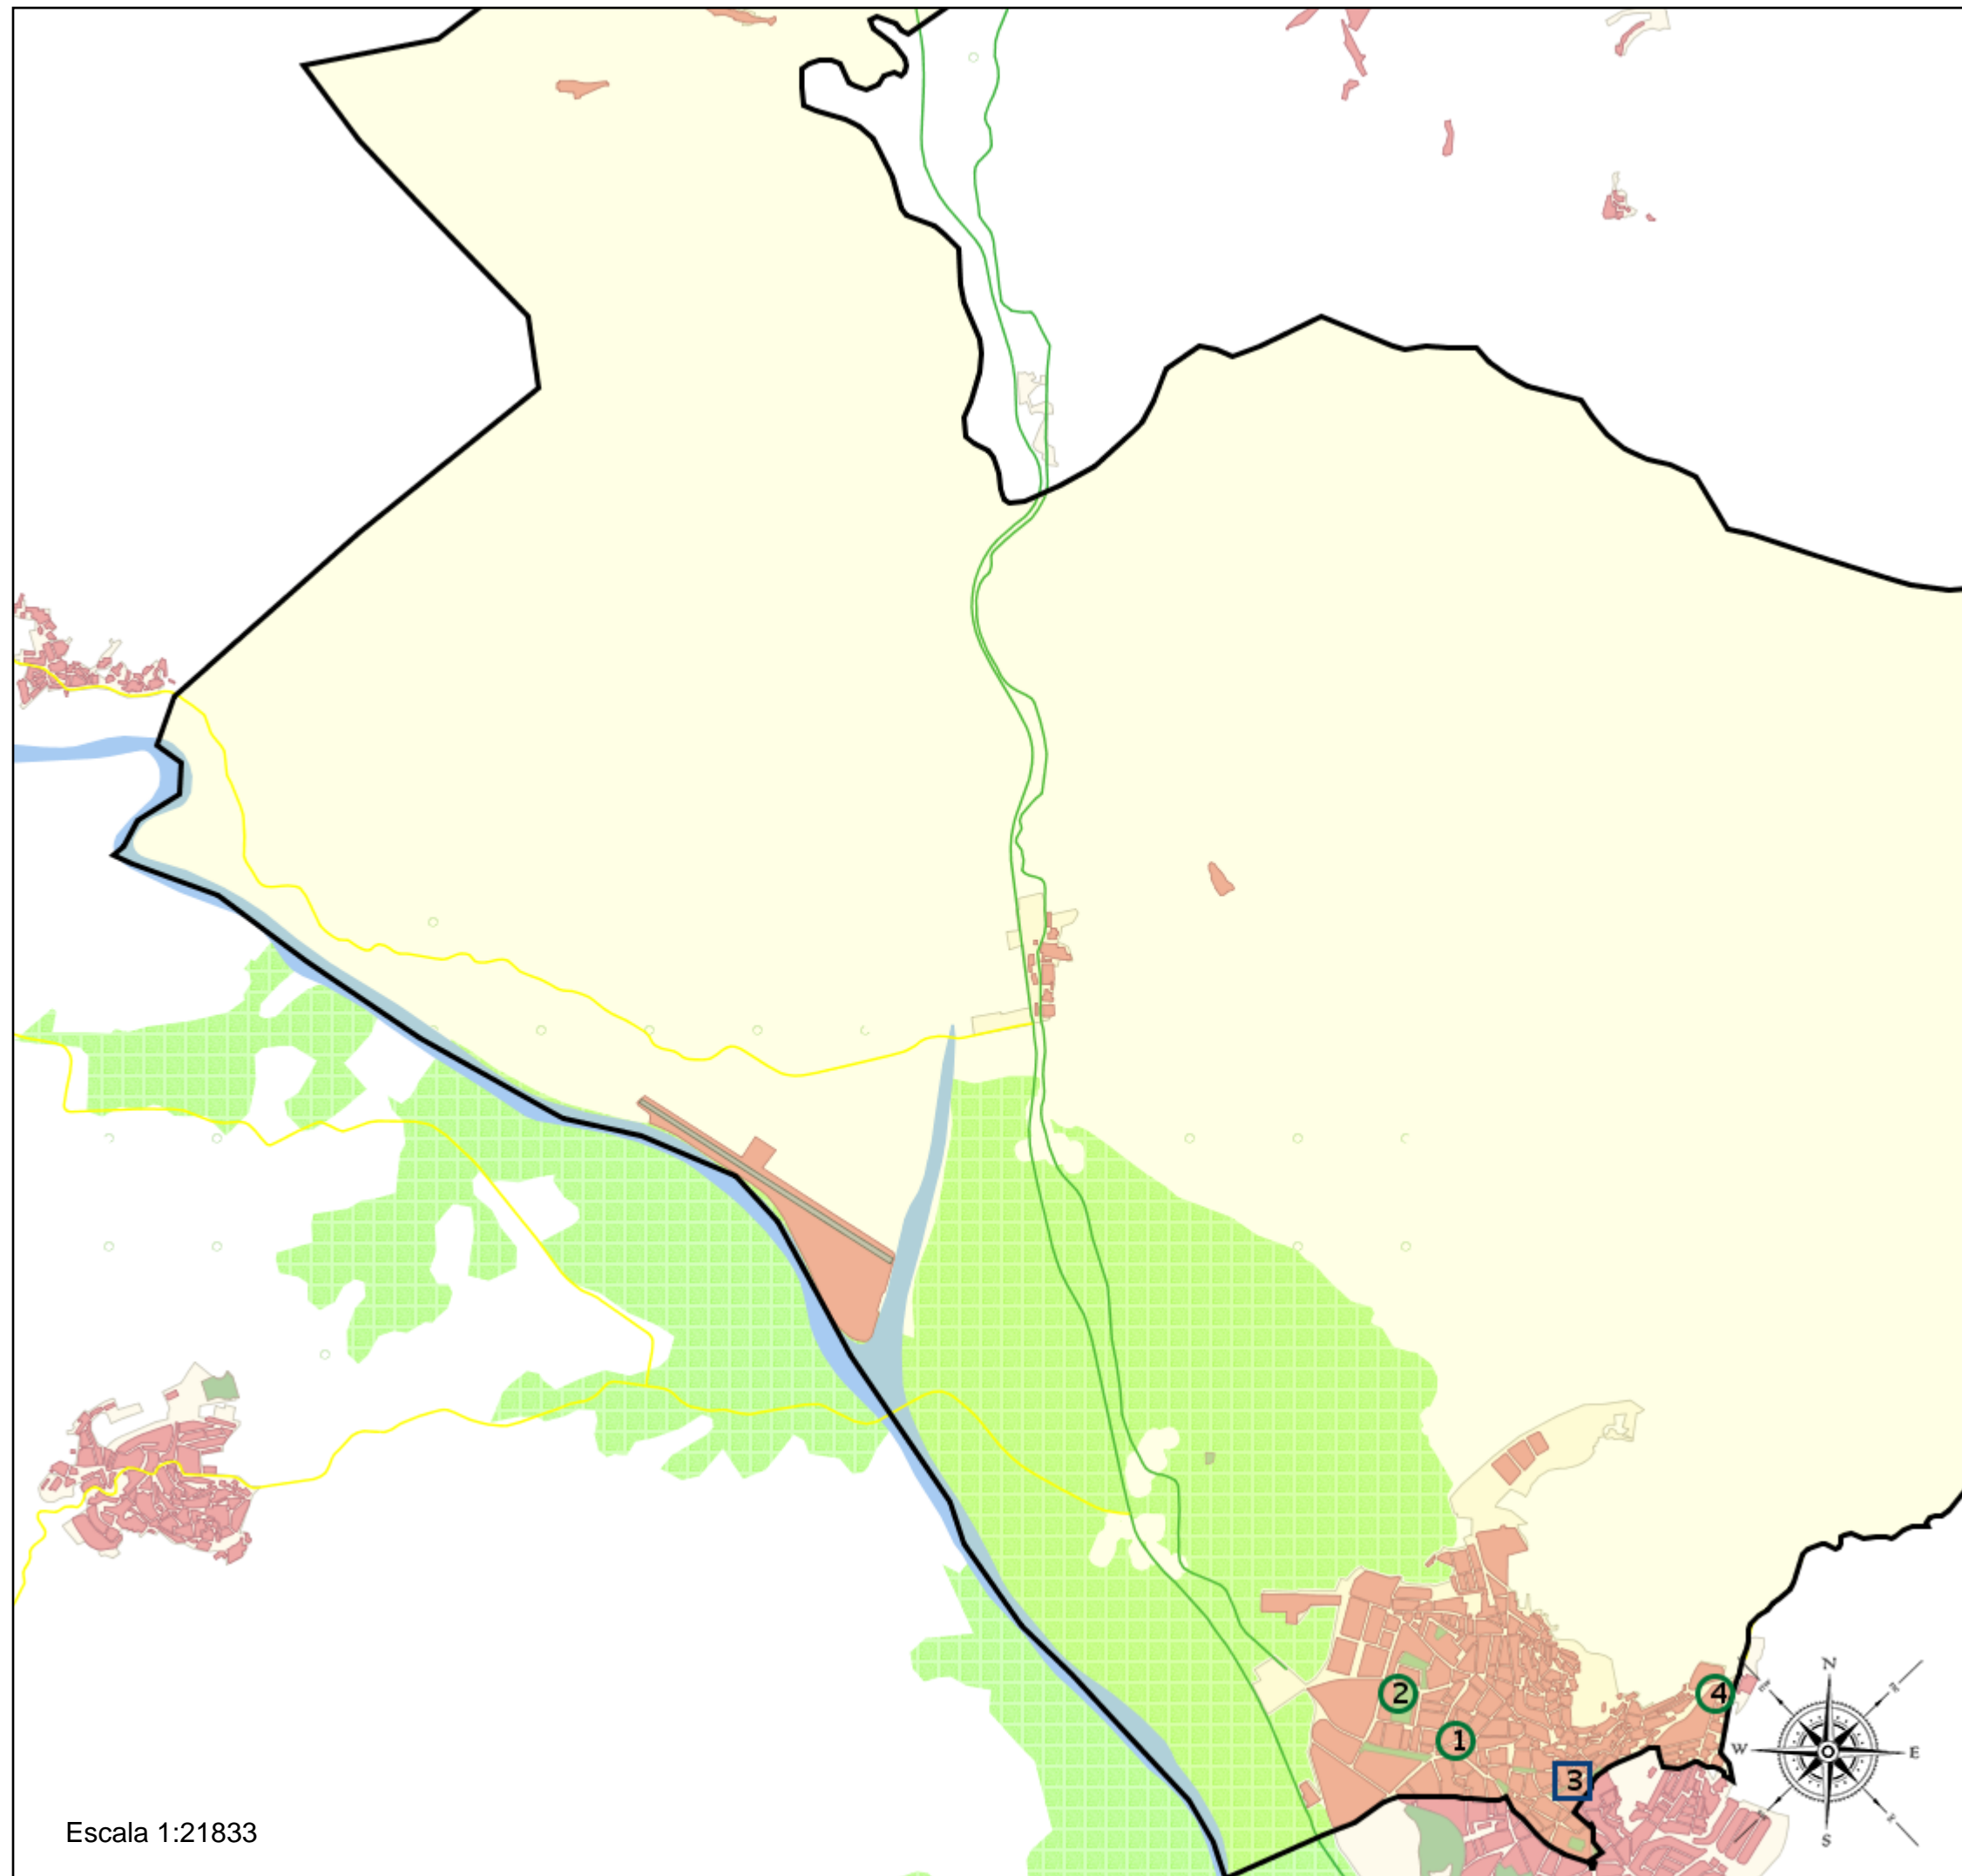

# Área de influencia escolar Vélez-Málaga

Vélez-Málaga\_I\_P\_07  
29094\_I\_P\_07 (Segundo Cic. Infantil/Primaria)

- (1) 29008589 - C.E.I.P. Augusto Santiago Bellido
- (2) 29008590 - C.E.I.P. José Luis Villar Palasí
- (3) 29008607 - C.D.P. San José
- (4) 29011655 - C.E.I.P. La Gloria

Escala 1:21833

## Leyenda

-  Centros públicos
-  Centros concertados

### Leyenda

- Centros públicos
- Centros concertados