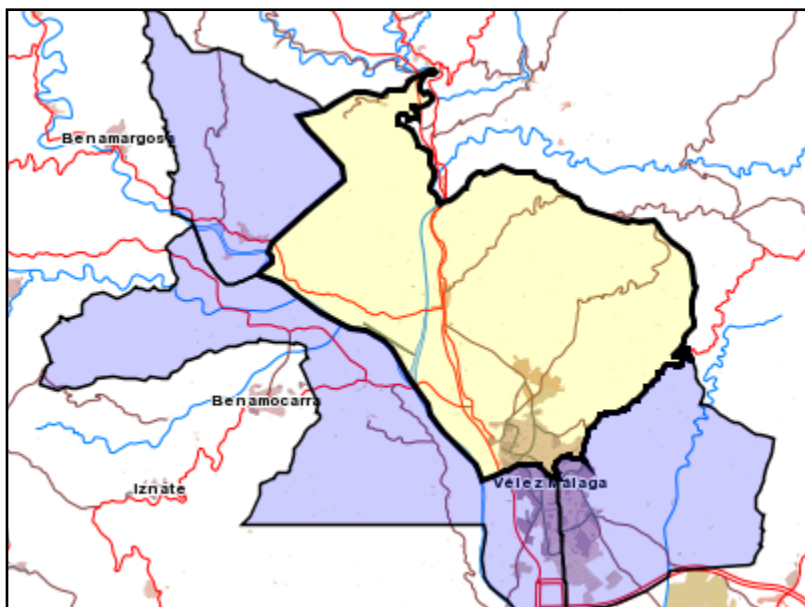

# Área de influencia escolar Vélez-Málaga

Vélez-Málaga\_I\_P\_07  
29094\_I\_P\_07 (Segundo Cic. Infantil/Primaria)

- (1) 29008589 - C.E.I.P. Augusto Santiago Bellido
- (2) 29008590 - C.E.I.P. José Luis Villar Palasí
- (3) 29008607 - C.D.P. San José
- (4) 29011655 - C.E.I.P. La Gloria

Escala 1:21833

## Leyenda

-  Centros públicos
-  Centros concertados