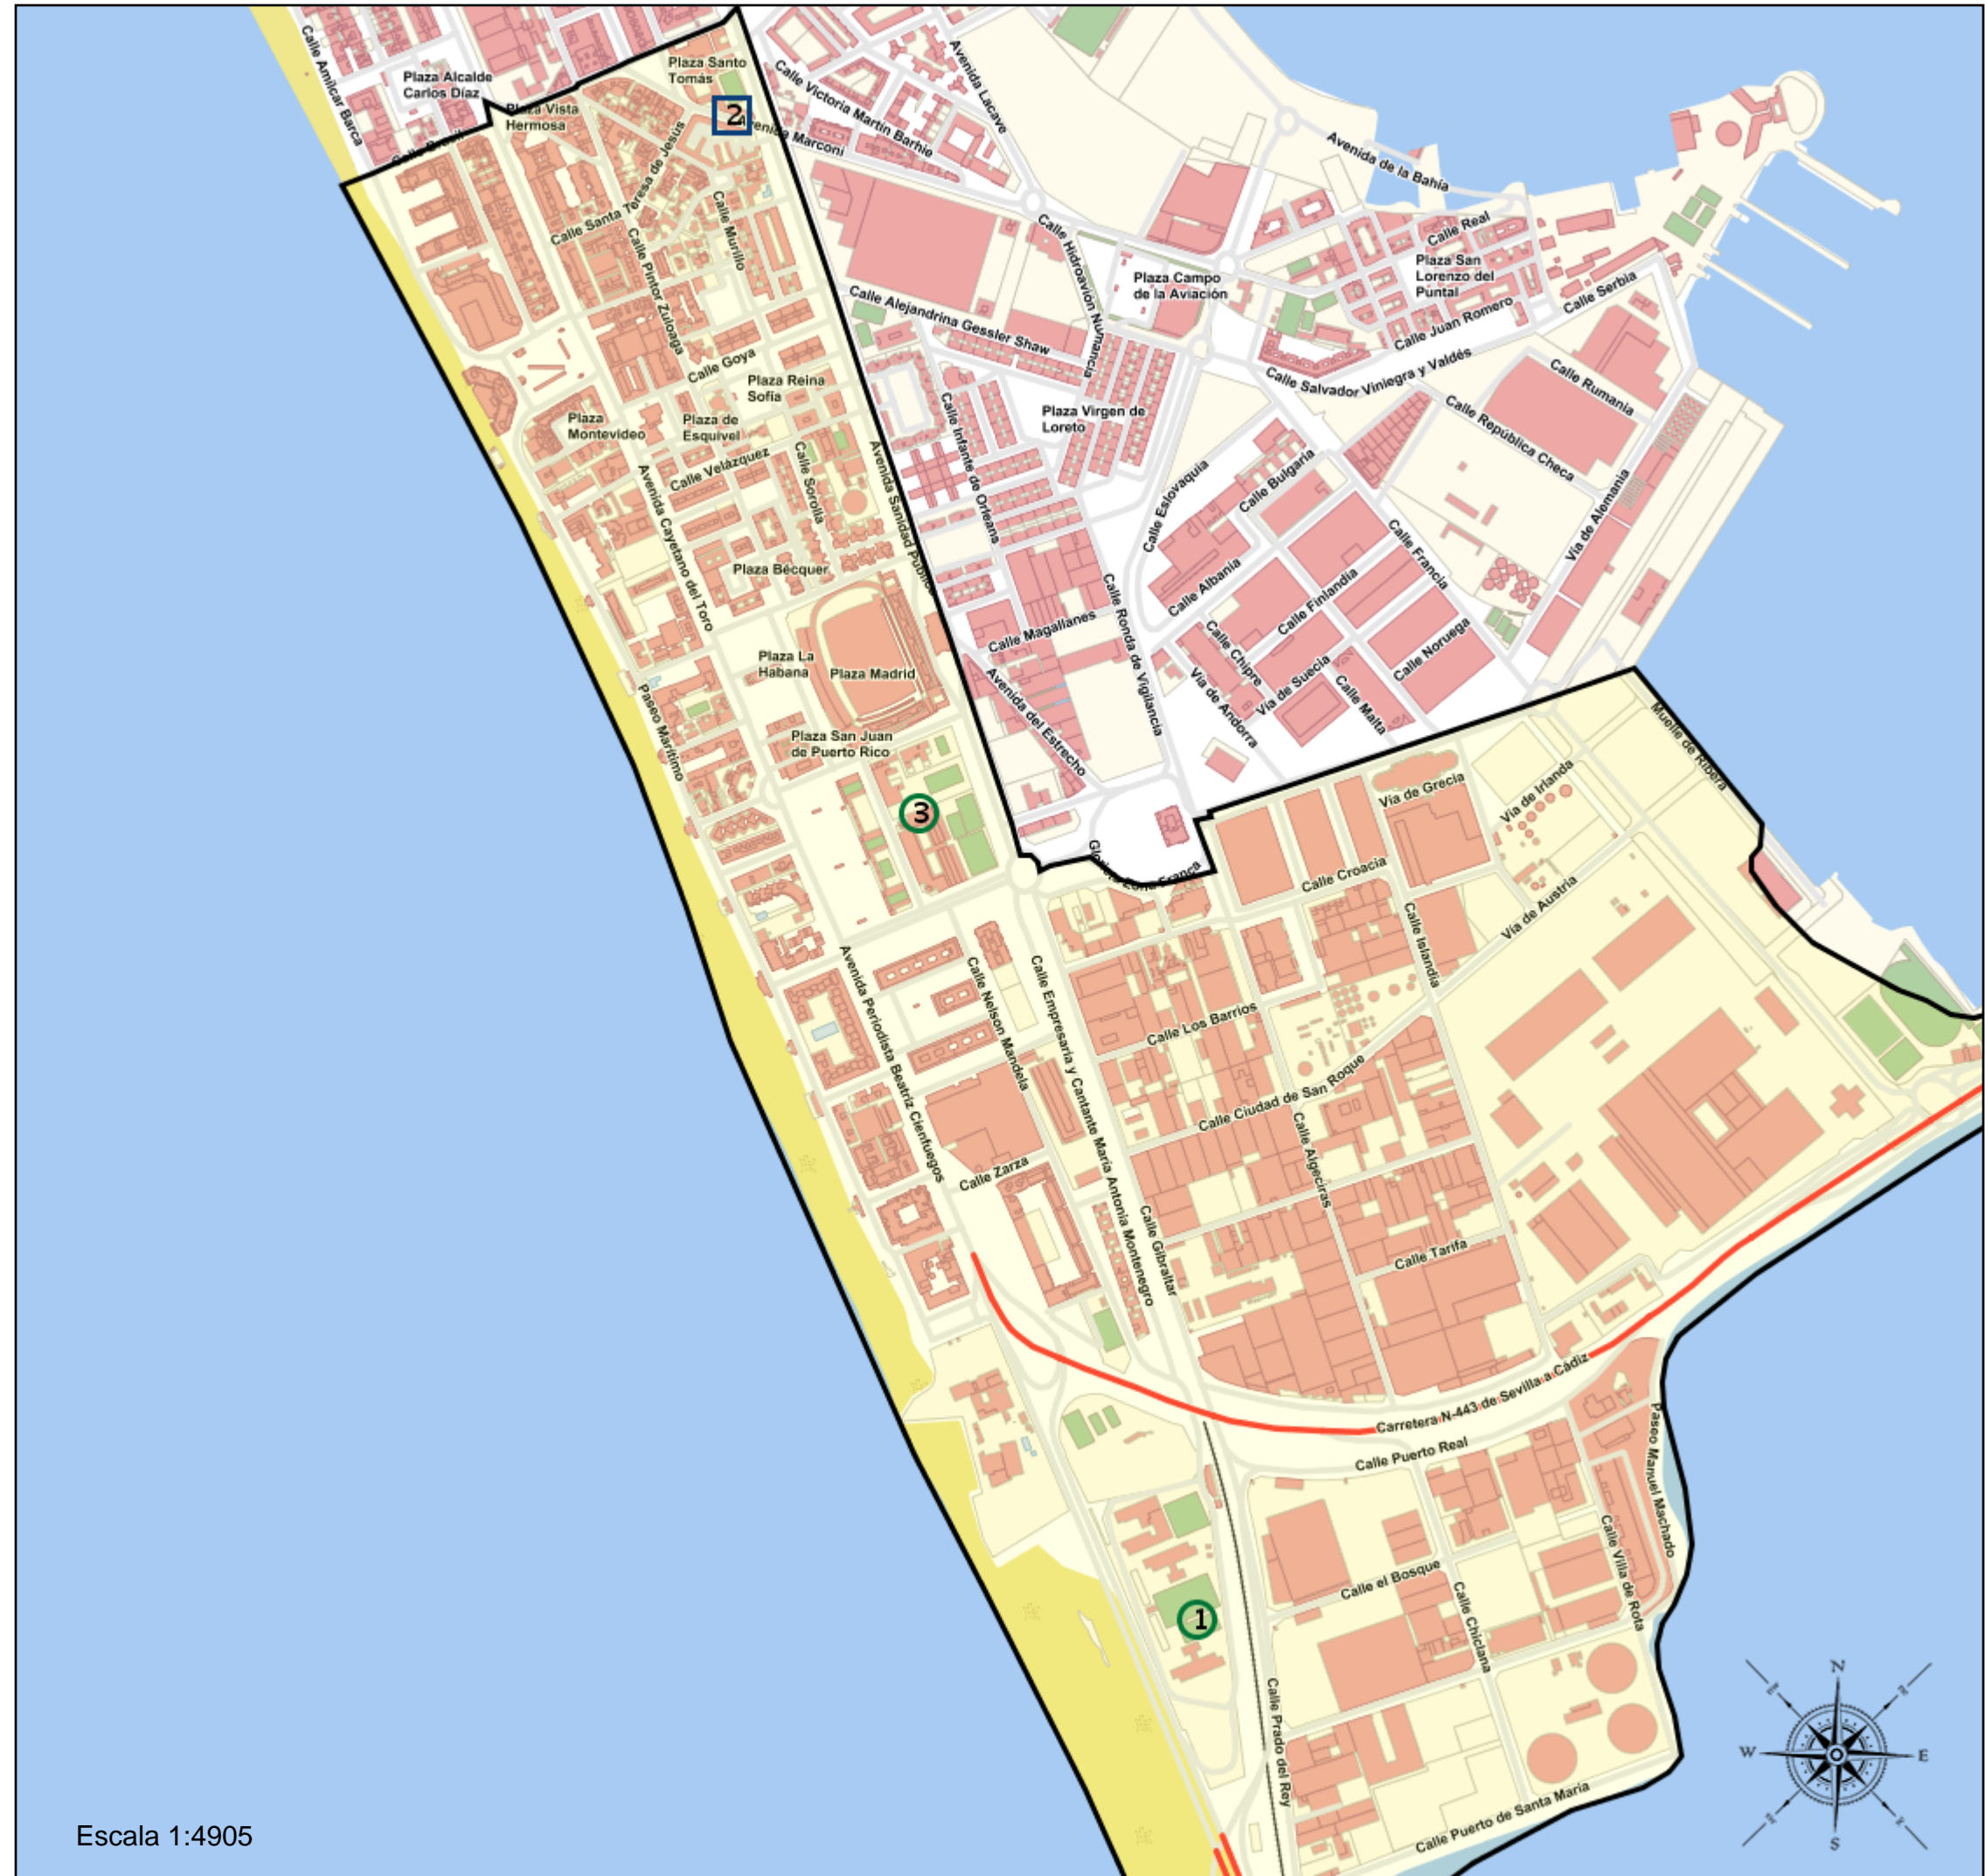

# Área de influencia escolar Cádiz

Cádiz\_I\_P\_05  
Cádiz Puerta de Tierra Cortadura (Segundo Cic. Infantil/Primaria)

- (1) 11001154 - C.E.I.P. La Inmaculada
- (2) 11001476 - C.D.P. Amor de Dios
- (3) 11603105 - C.E.I.P. Profesor Tierno Galván

**Leyenda**

- Centros públicos
- Centros concertados

Escala 1:4905

### Leyenda

-  Centros públicos
-  Centros concertados

Escala 1:3050