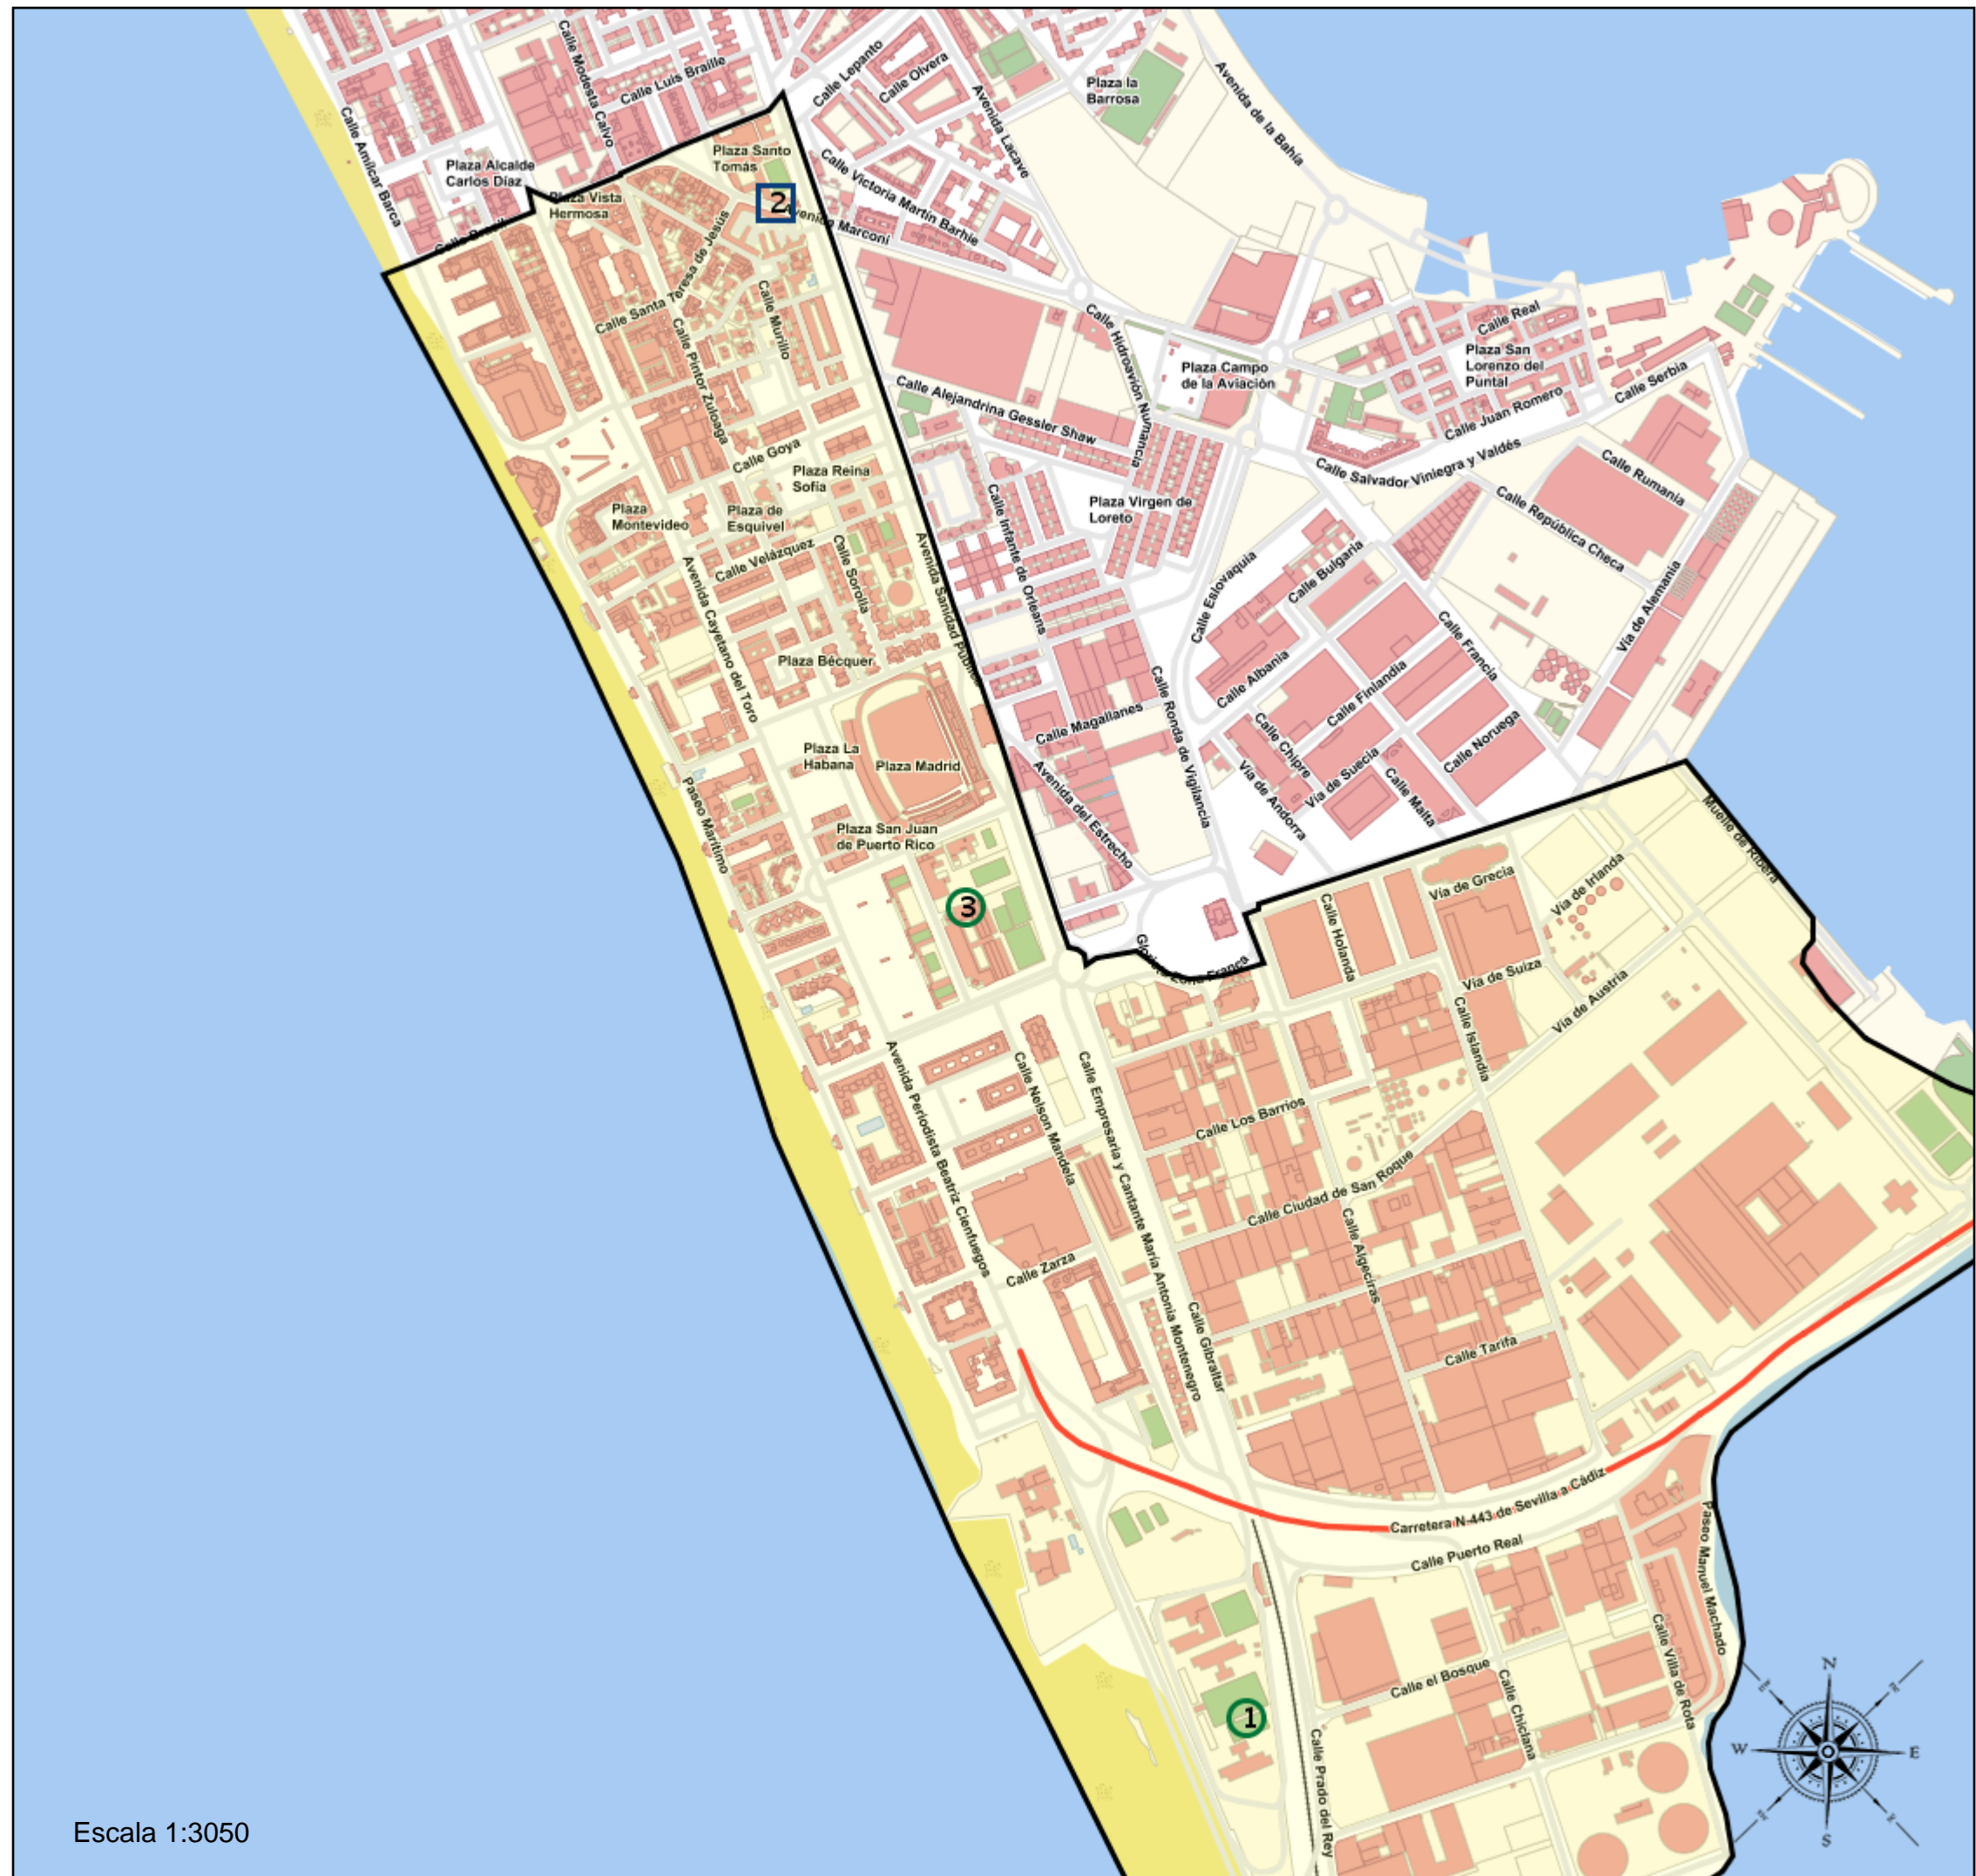

# Área de influencia escolar Cádiz

Cádiz\_I\_P\_05  
Cádiz Puerta de Tierra Cortadura (Segundo Cic. Infantil/Primaria)

- (1) 11001154 - C.E.I.P. La Inmaculada
- (2) 11001476 - C.D.P. Amor de Dios
- (3) 11603105 - C.E.I.P. Profesor Tierno Galván

### Leyenda

-  Centros públicos
-  Centros concertados

Escala 1:3050