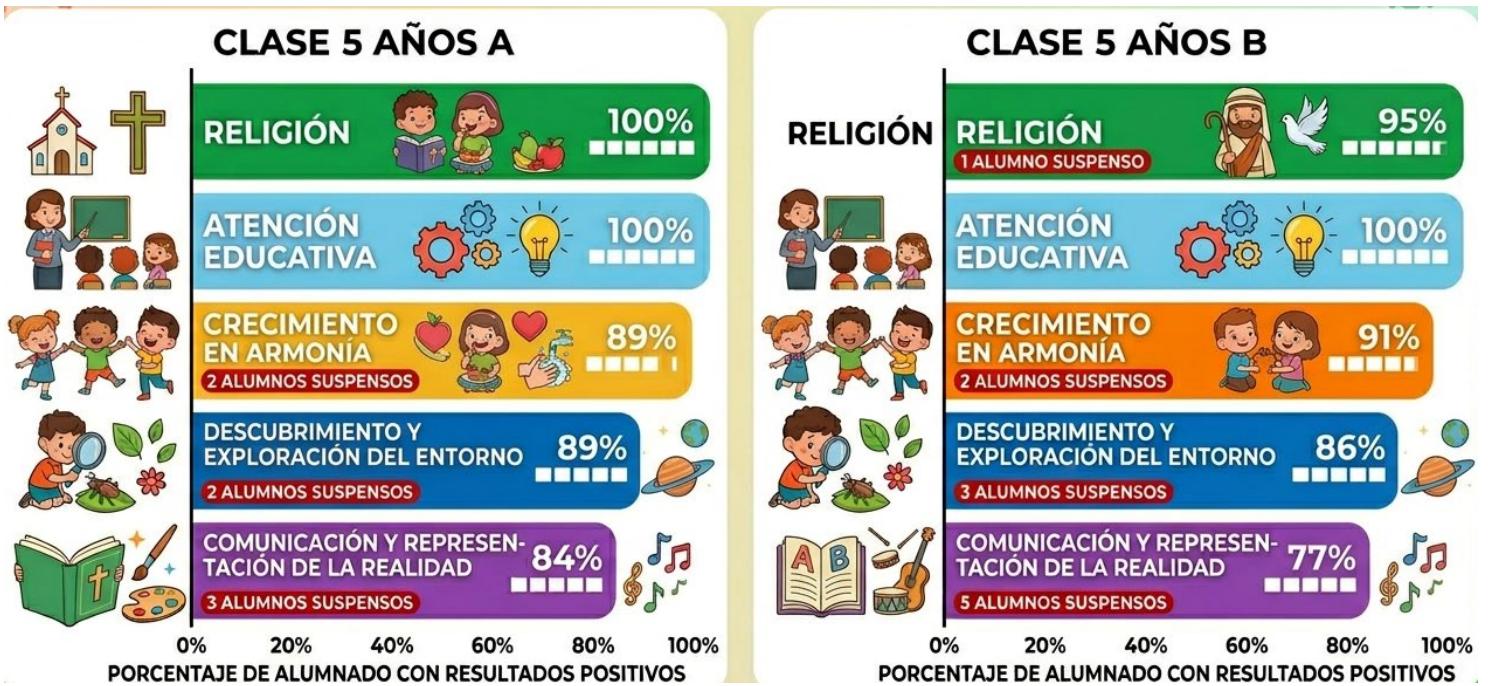

GRÁFICAS COMPARATIVAS 2º EVALUACIÓN

% APROBADOS POR MATERIAS INFANTIL 3 AÑOS

% APROBADOS POR MATERIAS INFANTIL 4 AÑOS

% APROBADOS POR MATERIAS INFANTIL 5 AÑOS

% APROBADOS POR MATERIAS 1º PRIMARIA

CLASE 1º A				CLASE 1º B			
ASIGNATURA	ALUMNADO (%) APROBADOS	ALUMNADO (Nº) SUSPENSOS	VISUALIZACIÓN (%)	ASIGNATURA	ALUMNADO (%) APROBADOS	ALUMNADO (Nº) SUSPENSOS	VISUALIZACIÓN (%)
CMN (CIENCIAS NATURALES)	100%	0	[████████]	CMN (CIENCIAS NATURALES)	100%	0	[████████]
EAR (EDUCACIÓN ARTÍSTICA)	100%	0	[████████]	EAR (EDUCACIÓN ARTÍSTICA)	95%	1	[███████]
EFI (EDUCACIÓN FÍSICA)	100%	0	[████████]	EFI (EDUCACIÓN FÍSICA)	95%	1	[███████]
LENGUA	89%	2	[███████]	LENGUA	48%	10	[███]
INGLÉS	95%	1	[███████]	INGLÉS	85%	3	[███████]
MATEMÁTICAS	100%	0	[████████]	MATEMÁTICAS	69%	6	[███████]
RELIGIÓN	100%	0	[████████]	RELIGIÓN	100%	0	[████████]
ATEDU	100%	0	[████████]	ATEDU	100%	0	[████████]