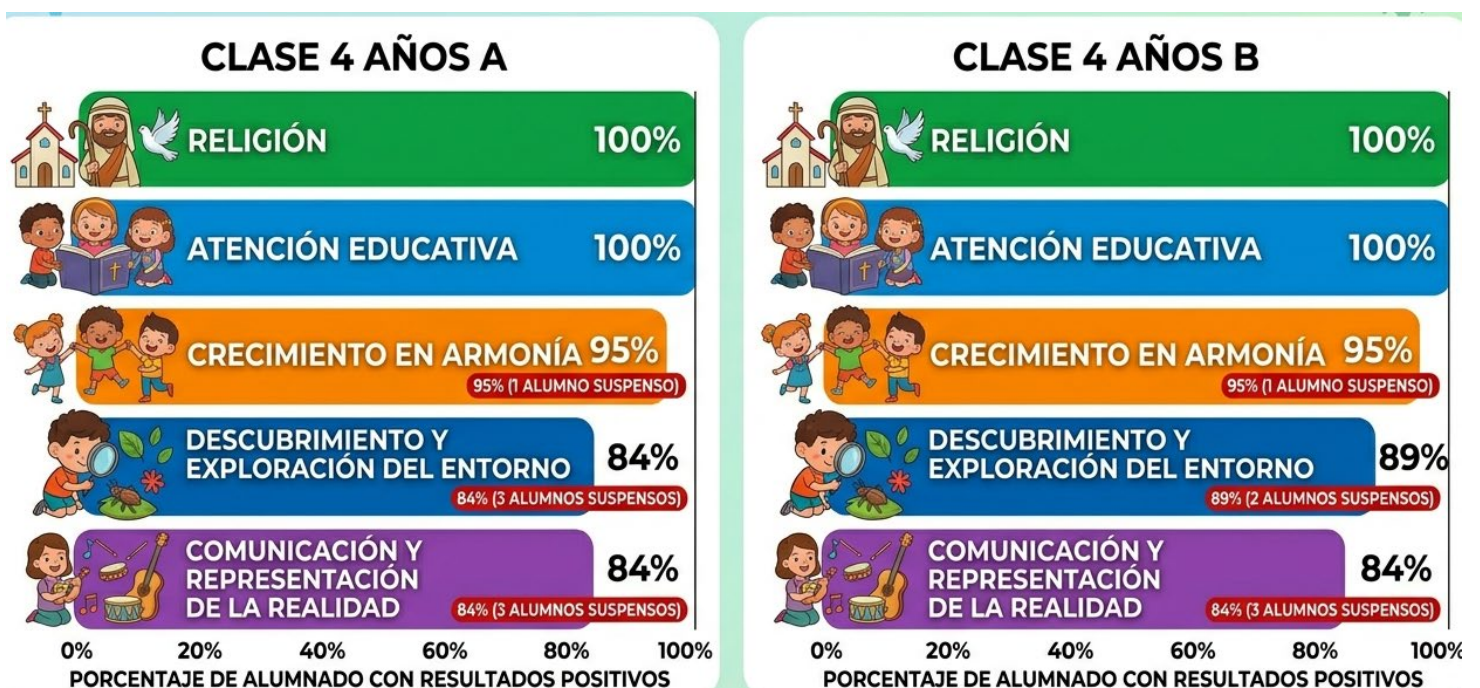

GRÁFICAS COMPARATIVAS 2º EVALUACIÓN

% APROBADOS POR MATERIAS INFANTIL 3 AÑOS

% APROBADOS POR MATERIAS INFANTIL 4 AÑOS

% APROBADOS POR MATERIAS INFANTIL 5 AÑOS

% APROBADOS POR MATERIAS 1º PRIMARIA

CLASE 1º A				CLASE 1º B			
ASIGNATURA	ALUMNADO (%) APROBADOS	ALUMNADO (Nº) SUSPENSOS	VISUALIZACIÓN (%)	ASIGNATURA	ALUMNADO (%) APROBADOS	ALUMNADO (Nº) SUSPENSOS	VISUALIZACIÓN (%)
CMN (CIENCIAS NATURALES)	100%	0	[████████]	CMN (CIENCIAS NATURALES)	100%	0	[████████]
EAR (EDUCACIÓN ARTÍSTICA)	100%	0	[████████]	EAR (EDUCACIÓN ARTÍSTICA)	95%	1	[███████]
EFI (EDUCACIÓN FÍSICA)	100%	0	[████████]	EFI (EDUCACIÓN FÍSICA)	95%	1	[███████]
LENGUA	89%	2	[███████]	LENGUA	48%	10	[███]
INGLÉS	95%	1	[███████]	INGLÉS	85%	3	[███████]
MATEMÁTICAS	100%	0	[████████]	MATEMÁTICAS	69%	6	[███████]
RELIGIÓN	100%	0	[████████]	RELIGIÓN	100%	0	[████████]
ATEDU	100%	0	[████████]	ATEDU	100%	0	[████████]