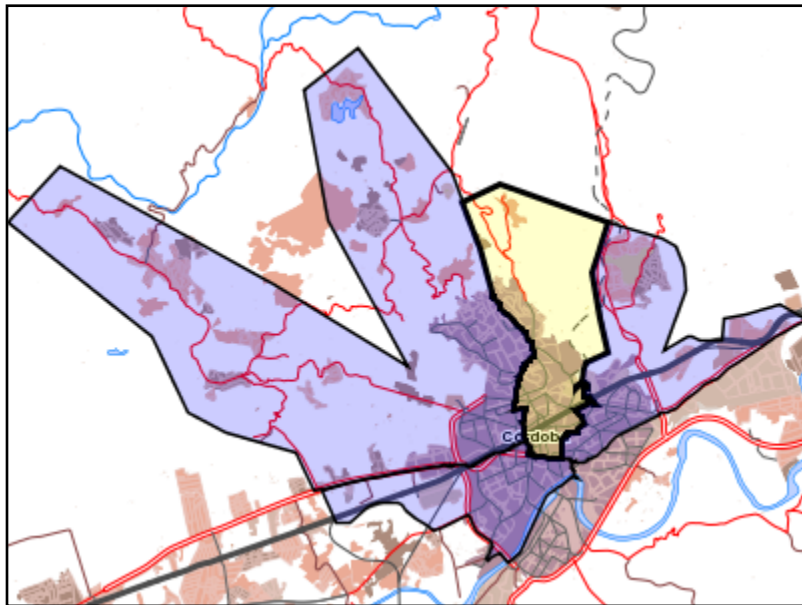

Área de influencia escolar Córdoba

Córdoba_I_P_06
Tablero - Santa Rosa - Valdeolleros IP (Segundo Cic. Infantil/Primaria)

- (1) 14001505 - C.E.I.P. Colón
- (2) 14001736 - C.E.I.P. José de la Torre y del Cerro
- (3) 14001761 - C.E.I.P. Ntra. Sra. de Linares
- (4) 14001773 - C.E.I.P. Cronista Rey Díaz
- (5) 14002157 - C.D.P. Calasancio
- (6) 14002200 - C.D.P. Divina Pastora
- (7) 14002236 - C.D.P. Ferroviario
- (8) 14002327 - C.D.P. La Milagrosa
- (9) 14002492 - C.D.P. San Acisclo y Santa Victoria
- (10) 14002777 - C.D.P. Virgen del Carmen
- (11) 14002807 - C.D.P. Santa Victoria 2
- (12) 14003046 - C.D.P. El Nido
- (13) 14007271 - C.E.I.P. Hernán Ruiz
- (14) 14007982 - C.E.I.P. Pablo García Baena
- (15) 14008007 - C.D.P. Almanzor
- (16) 14600644 - E.I. Cruz de Juárez
- (17) 14601193 - C.E.I.P. Torre Malmuerta

Leyenda

-  Centros públicos
-  Centros concertados

Área de influencia escolar Córdoba

Córdoba_I_P_06
Tablero - Santa Rosa - Valdeolleros IP (Segundo Cic. Infantil/Primaria)

- (1) 14001505 - C.E.I.P. Colón
- (2) 14001736 - C.E.I.P. José de la Torre y del Cerro
- (3) 14001761 - C.E.I.P. Ntra. Sra. de Linares
- (4) 14001773 - C.E.I.P. Cronista Rey Díaz
- (5) 14002157 - C.D.P. Calasancio
- (6) 14002200 - C.D.P. Divina Pastora
- (7) 14002236 - C.D.P. Ferroviario
- (8) 14002327 - C.D.P. La Milagrosa
- (9) 14002492 - C.D.P. San Acisclo y Santa Victoria
- (10) 14002777 - C.D.P. Virgen del Carmen
- (11) 14002807 - C.D.P. Santa Victoria 2
- (12) 14003046 - C.D.P. El Nido
- (13) 14007271 - C.E.I.P. Hernán Ruiz
- (14) 14007982 - C.E.I.P. Pablo García Baena
- (15) 14008007 - C.D.P. Almanzor
- (16) 14600644 - E.I. Cruz de Juárez
- (17) 14601193 - C.E.I.P. Torre Malmuerta

- Leyenda**
-  Centros públicos
 -  Centros concertados