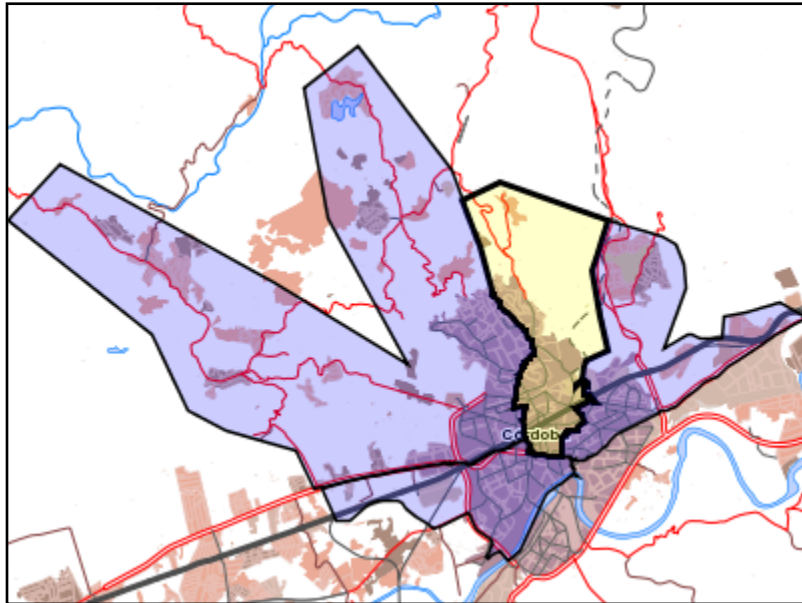

Área de influencia escolar Córdoba

Córdoba_I_P_06
Tablero - Santa Rosa - Valdeolleros IP (Segundo Cic. Infantil/Primaria)

- (1) 14001505 - C.E.I.P. Colón
- (2) 14001736 - C.E.I.P. José de la Torre y del Cerro
- (3) 14001761 - C.E.I.P. Ntra. Sra. de Linares
- (4) 14001773 - C.E.I.P. Cronista Rey Díaz
- (5) 14002157 - C.D.P. Calasancio
- (6) 14002200 - C.D.P. Divina Pastora
- (7) 14002236 - C.D.P. Ferroviario
- (8) 14002327 - C.D.P. La Milagrosa
- (9) 14002492 - C.D.P. San Acisclo y Santa Victoria
- (10) 14002777 - C.D.P. Virgen del Carmen
- (11) 14002807 - C.D.P. Santa Victoria 2
- (12) 14003046 - C.D.P. El Nido
- (13) 14007271 - C.E.I.P. Hernán Ruiz
- (14) 14007982 - C.E.I.P. Pablo García Baena
- (15) 14008007 - C.D.P. Almanzor
- (16) 14600644 - E.I. Cruz de Juárez
- (17) 14601193 - C.E.I.P. Torre Malmuerta

Leyenda

-  Centros públicos
-  Centros concertados

Área de influencia escolar Córdoba

Córdoba_I_P_06
Tablero - Santa Rosa - Valdeolleros IP (Segundo Cic. Infantil/Primaria)

- (1) 14001505 - C.E.I.P. Colón
- (2) 14001736 - C.E.I.P. José de la Torre y del Cerro
- (3) 14001761 - C.E.I.P. Ntra. Sra. de Linares
- (4) 14001773 - C.E.I.P. Cronista Rey Díaz
- (5) 14002157 - C.D.P. Calasancio
- (6) 14002200 - C.D.P. Divina Pastora
- (7) 14002236 - C.D.P. Ferroviario
- (8) 14002327 - C.D.P. La Milagrosa
- (9) 14002492 - C.D.P. San Acisclo y Santa Victoria
- (10) 14002777 - C.D.P. Virgen del Carmen
- (11) 14002807 - C.D.P. Santa Victoria 2
- (12) 14003046 - C.D.P. El Nido
- (13) 14007271 - C.E.I.P. Hernán Ruiz
- (14) 14007982 - C.E.I.P. Pablo García Baena
- (15) 14008007 - C.D.P. Almanzor
- (16) 14600644 - E.I. Cruz de Juárez
- (17) 14601193 - C.E.I.P. Torre Malmuerta

- Leyenda**
-  Centros públicos
 -  Centros concertados