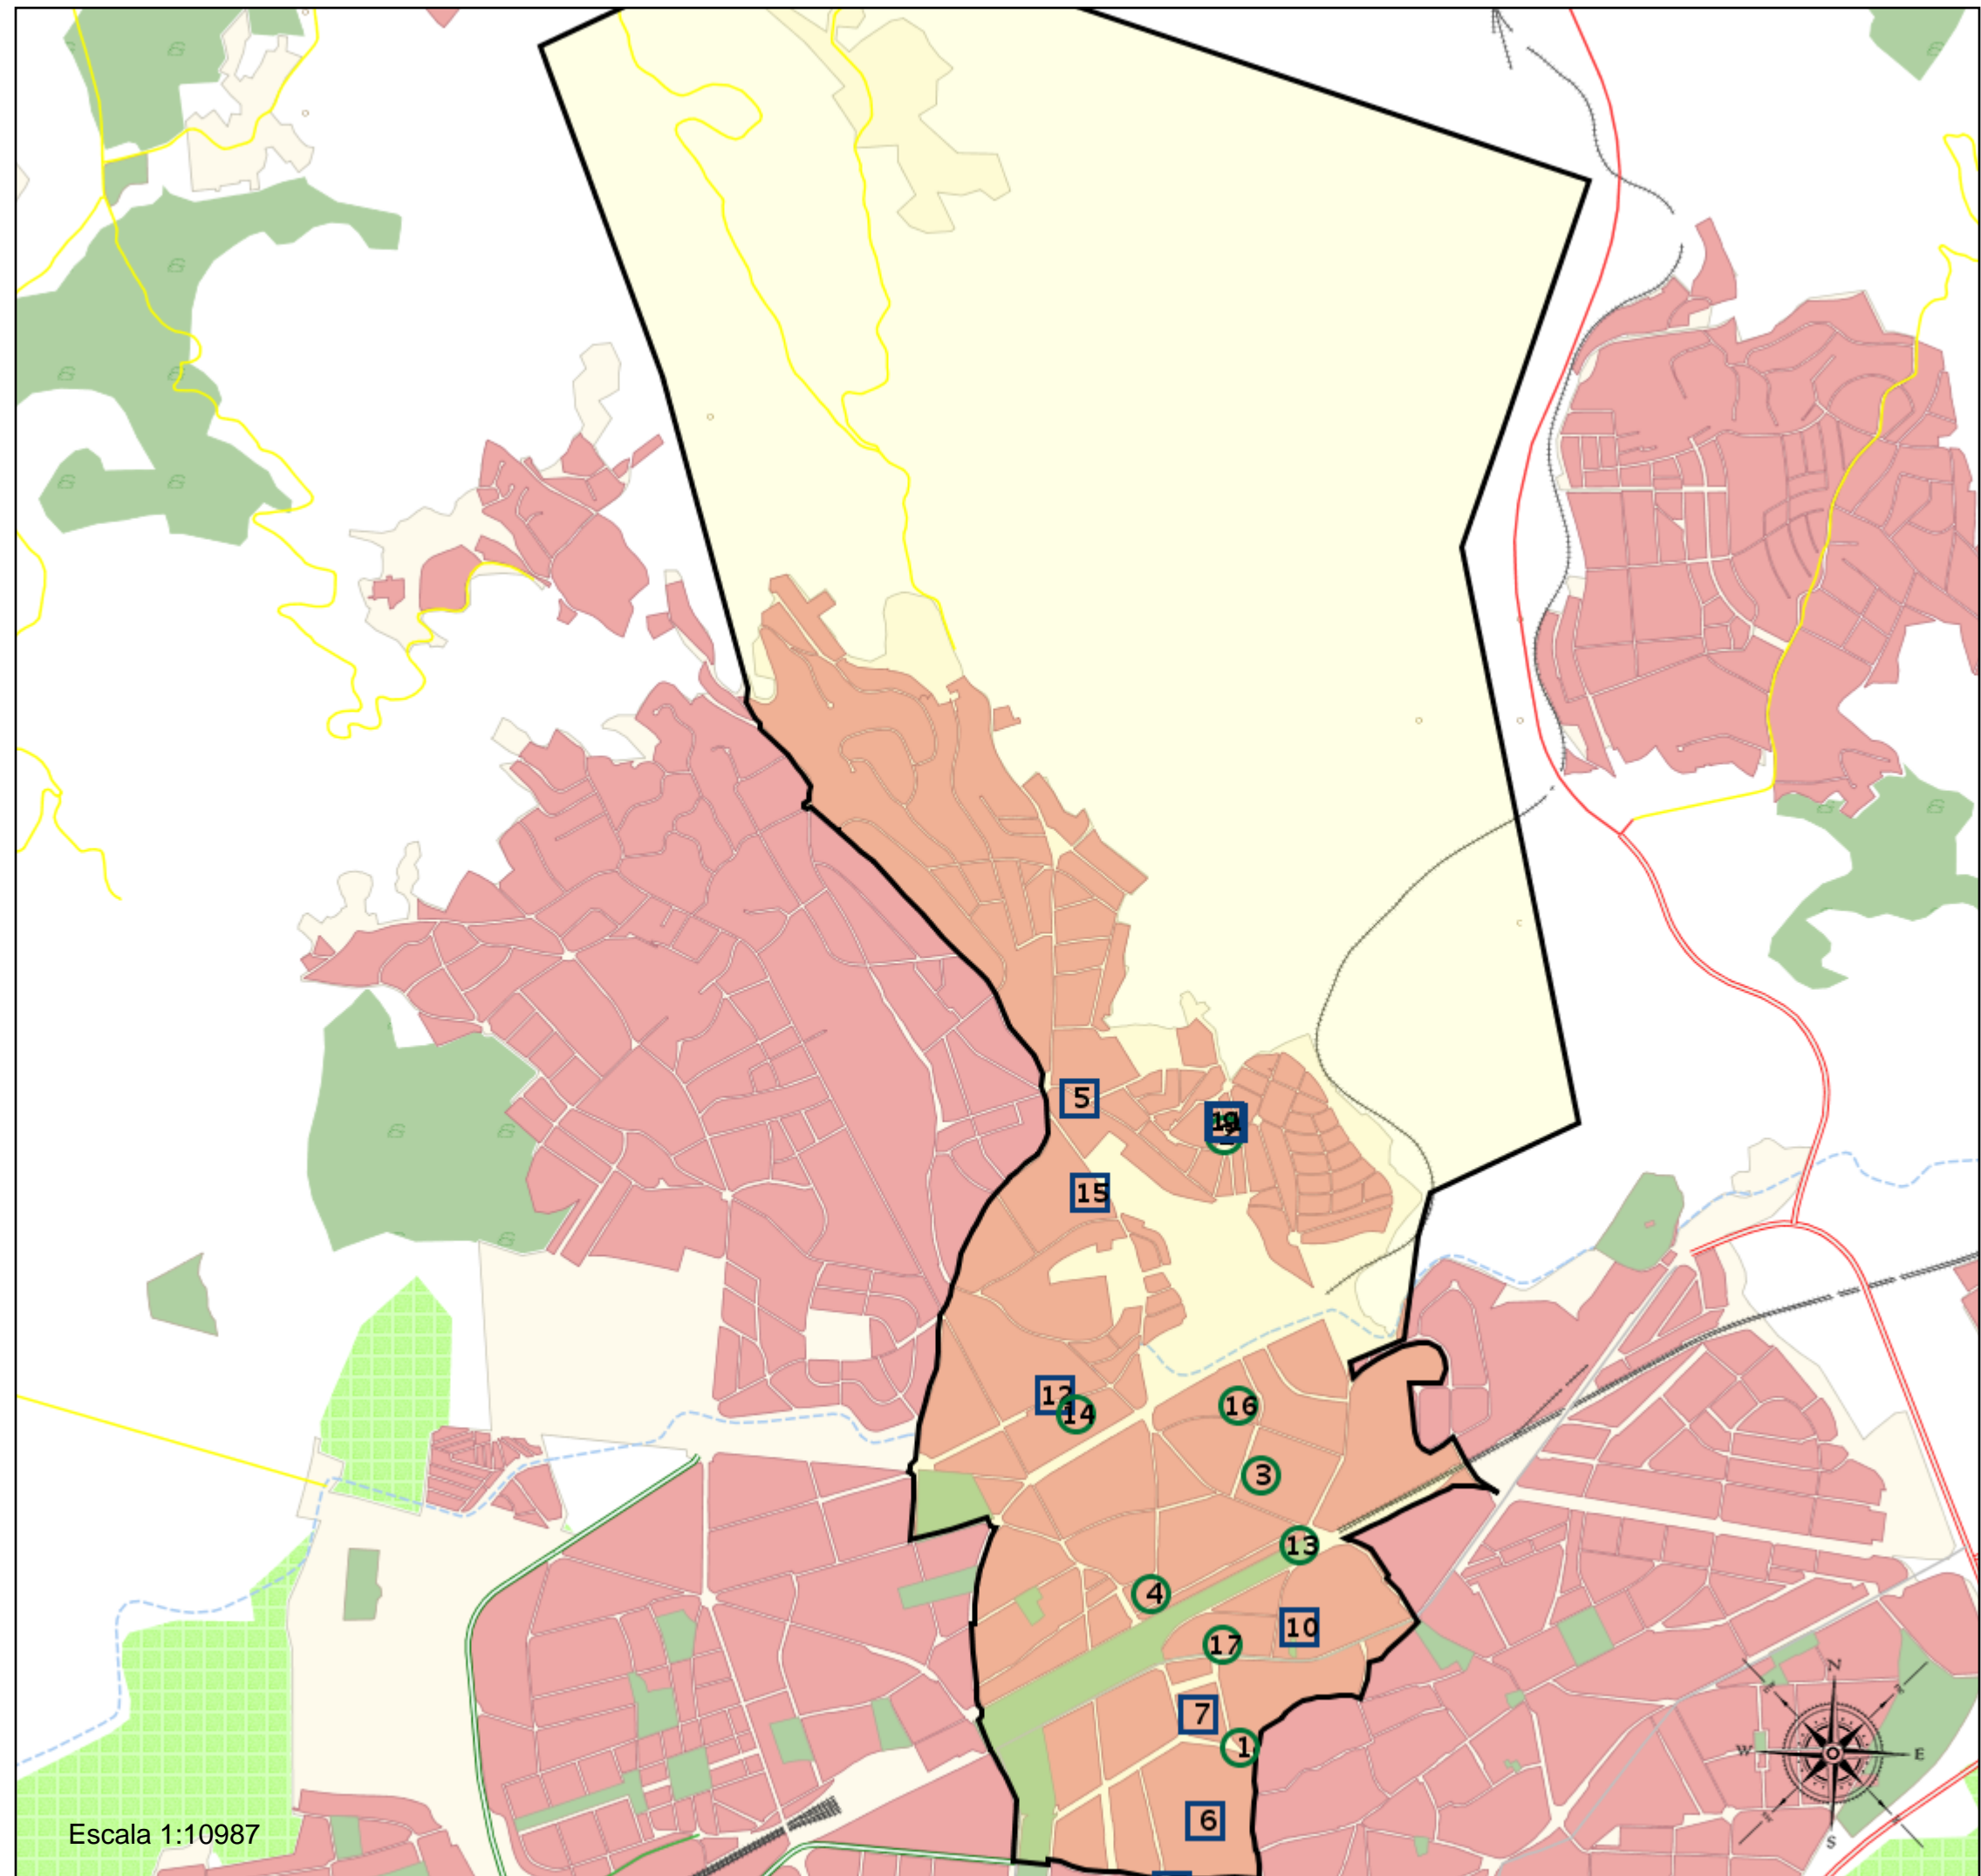

Área de influencia escolar Córdoba

Córdoba_I_P_06
Tablero - Santa Rosa - Valdeolleros IP (Segundo Cic. Infantil/Primaria)

- (1) 14001505 - C.E.I.P. Colón
- (2) 14001736 - C.E.I.P. José de la Torre y del Cerro
- (3) 14001761 - C.E.I.P. Ntra. Sra. de Linares
- (4) 14001773 - C.E.I.P. Cronista Rey Díaz
- (5) 14002157 - C.D.P. Calasancio
- (6) 14002200 - C.D.P. Divina Pastora
- (7) 14002236 - C.D.P. Ferroviario
- (8) 14002327 - C.D.P. La Milagrosa
- (9) 14002492 - C.D.P. San Acisclo y Santa Victoria
- (10) 14002777 - C.D.P. Virgen del Carmen
- (11) 14002807 - C.D.P. Santa Victoria 2
- (12) 14003046 - C.D.P. El Nido
- (13) 14007271 - C.E.I.P. Hernán Ruiz
- (14) 14007982 - C.E.I.P. Pablo García Baena
- (15) 14008007 - C.D.P. Almanzor
- (16) 14600644 - E.I. Cruz de Juárez
- (17) 14601193 - C.E.I.P. Torre Malmuerta

Leyenda

-  Centros públicos
-  Centros concertados

Área de influencia escolar Córdoba

Córdoba_I_P_06
Tablero - Santa Rosa - Valdeolleros IP (Segundo Cic. Infantil/Primaria)

- (1) 14001505 - C.E.I.P. Colón
- (2) 14001736 - C.E.I.P. José de la Torre y del Cerro
- (3) 14001761 - C.E.I.P. Ntra. Sra. de Linares
- (4) 14001773 - C.E.I.P. Cronista Rey Díaz
- (5) 14002157 - C.D.P. Calasancio
- (6) 14002200 - C.D.P. Divina Pastora
- (7) 14002236 - C.D.P. Ferroviario
- (8) 14002327 - C.D.P. La Milagrosa
- (9) 14002492 - C.D.P. San Acisclo y Santa Victoria
- (10) 14002777 - C.D.P. Virgen del Carmen
- (11) 14002807 - C.D.P. Santa Victoria 2
- (12) 14003046 - C.D.P. El Nido
- (13) 14007271 - C.E.I.P. Hernán Ruiz
- (14) 14007982 - C.E.I.P. Pablo García Baena
- (15) 14008007 - C.D.P. Almanzor
- (16) 14600644 - E.I. Cruz de Juárez
- (17) 14601193 - C.E.I.P. Torre Malmuerta

- Leyenda**
-  Centros públicos
 -  Centros concertados