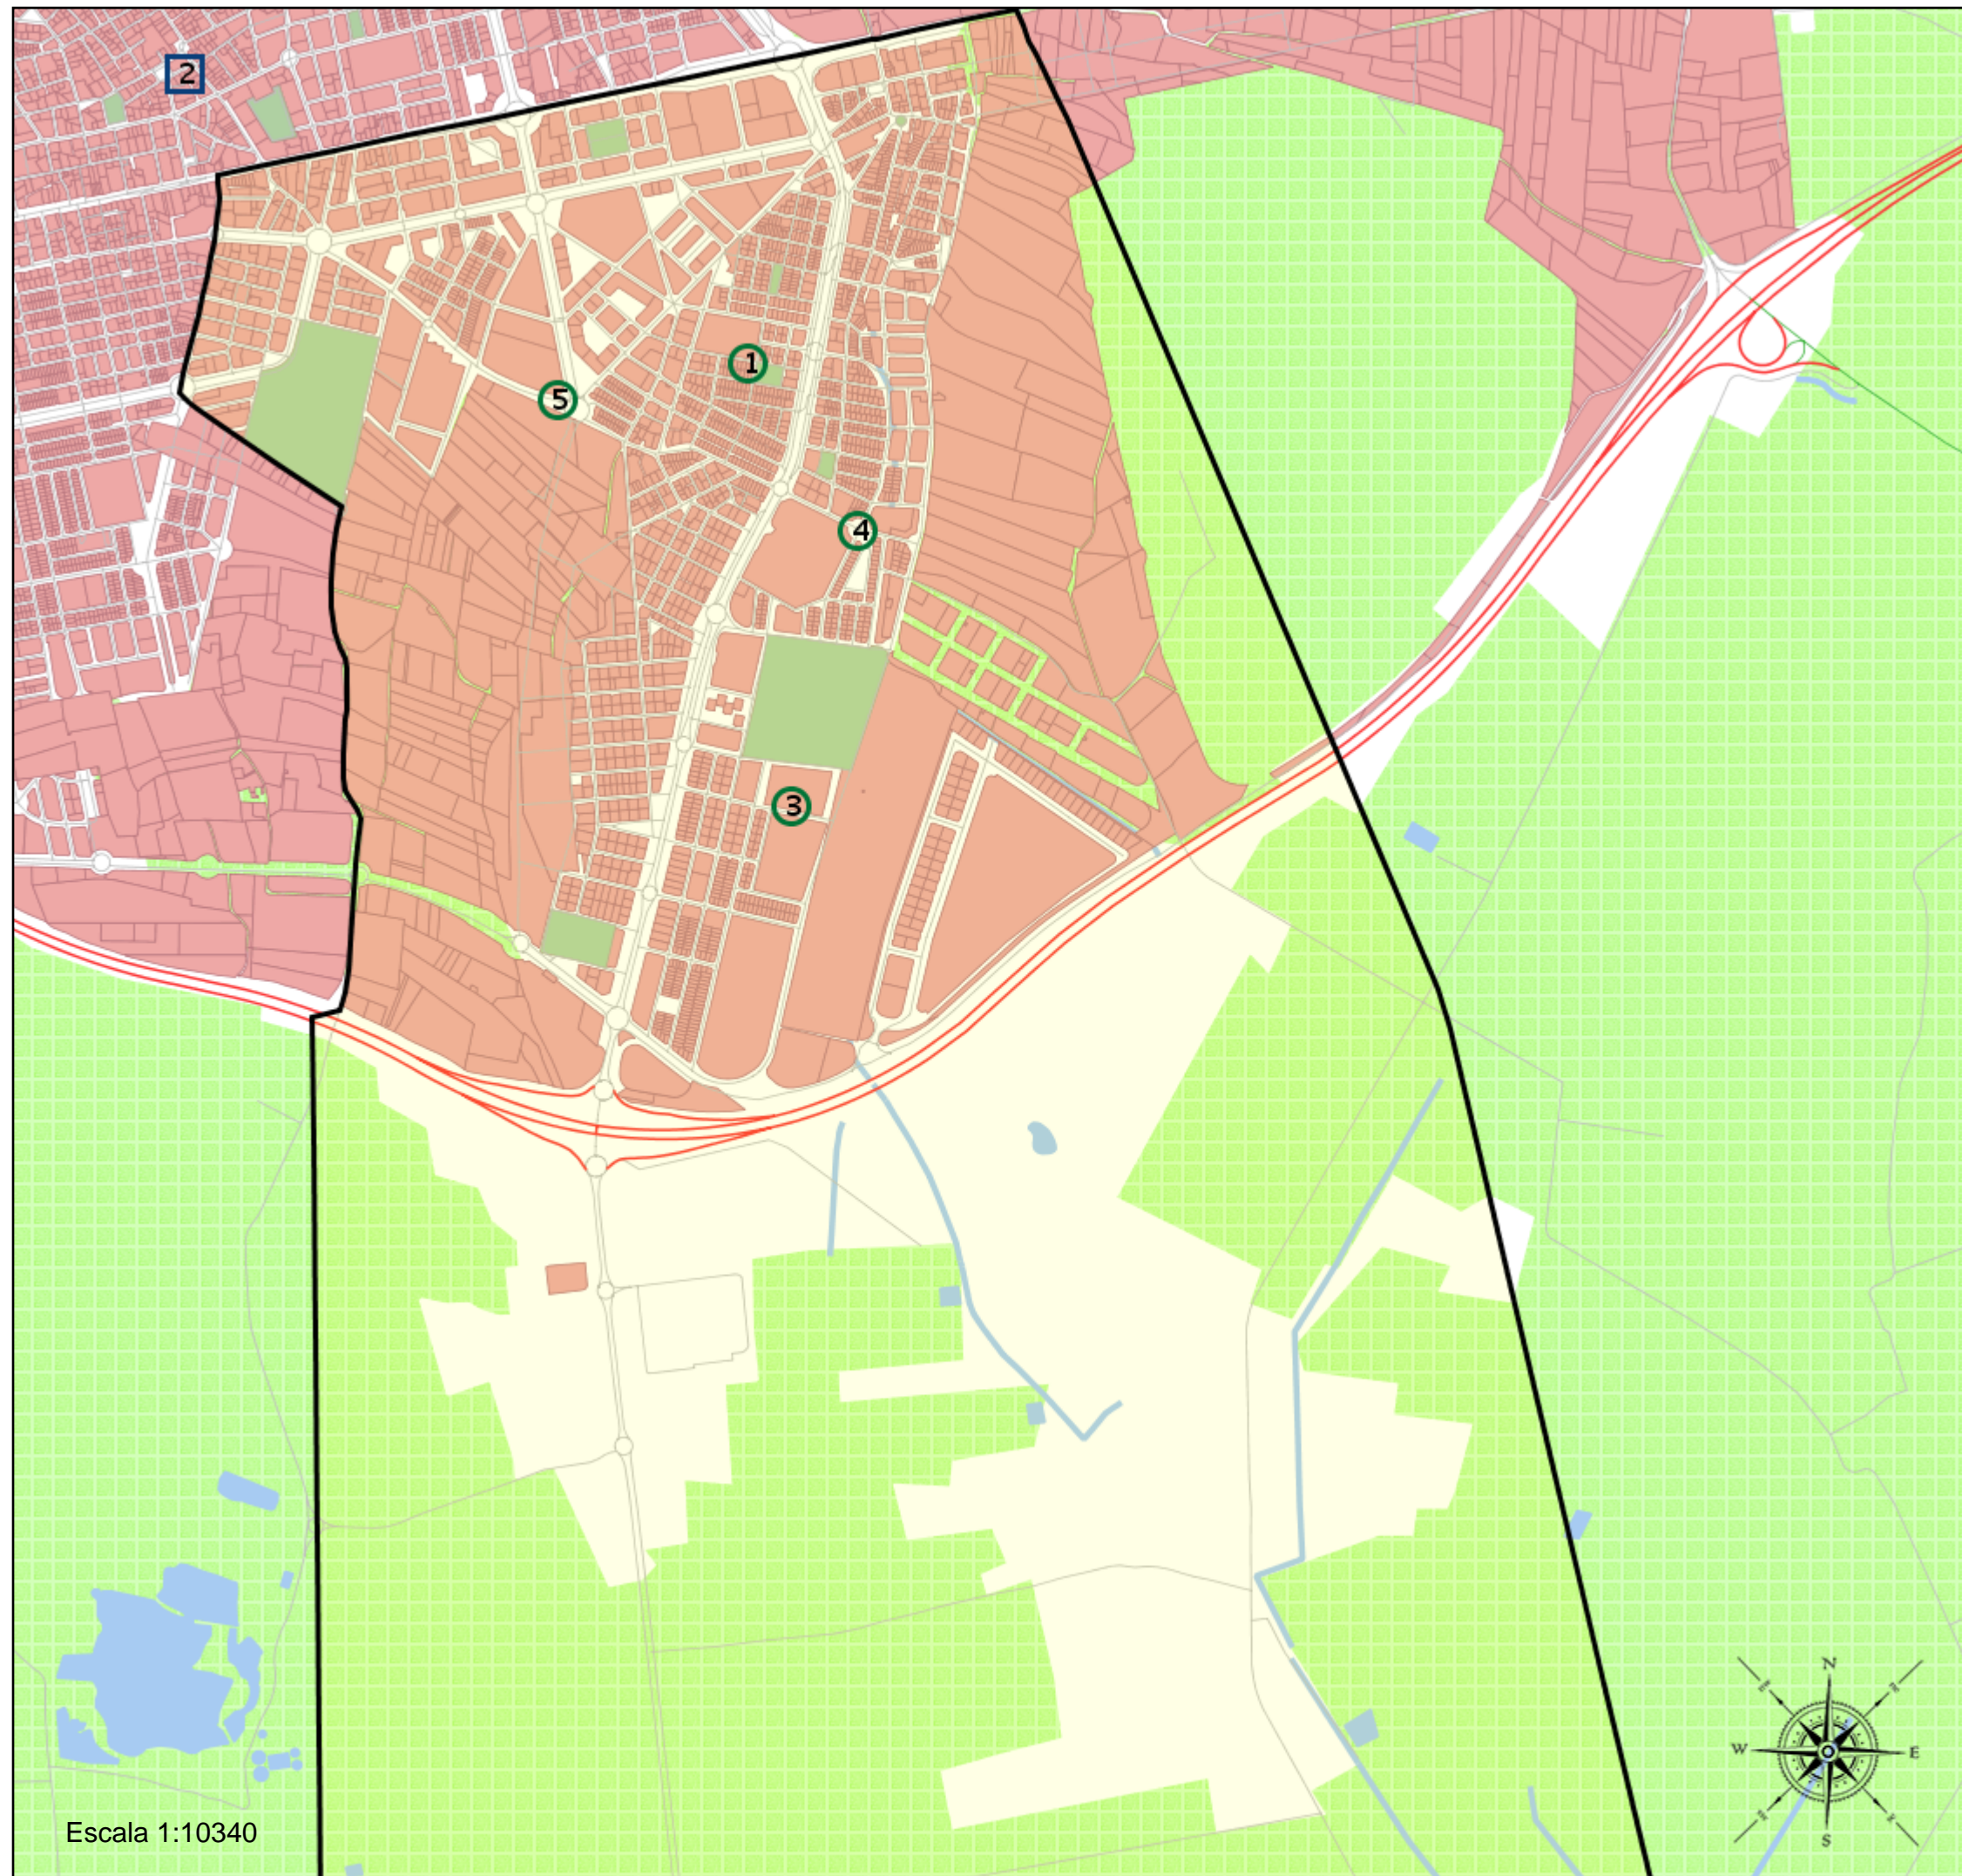

Área de influencia escolar El Ejido

El Ejido_I_P_04
El Ejido_Inf_Pri_04 (Segundo Cic. Infantil/Primaria)

- (1) 04002271 - C.E.I.P. Loma de Santo Domingo
- (2) 04002295 - C.D.P. Divina Infantita
- (3) 04005430 - C.E.I.P. Teresa de Jesús
- (4) 04005715 - E.I. Gloria Fuertes
- (5) 04006151 - C.E.I.P. Laimún

Leyenda

- Centros públicos
- Centros concertados

Escala 1:10340

Área de influencia escolar El Ejido

El Ejido_I_P_04
El Ejido_Inf_Pri_04 (Segundo Cic. Infantil/Primaria)

- (1) 04002271 - C.E.I.P. Loma de Santo Domingo
- (2) 04002295 - C.D.P. Divina Infantita
- (3) 04005430 - C.E.I.P. Teresa de Jesús
- (4) 04005715 - E.I. Gloria Fuertes
- (5) 04006151 - C.E.I.P. Laimún

Leyenda

- Centros públicos
- Centros concertados