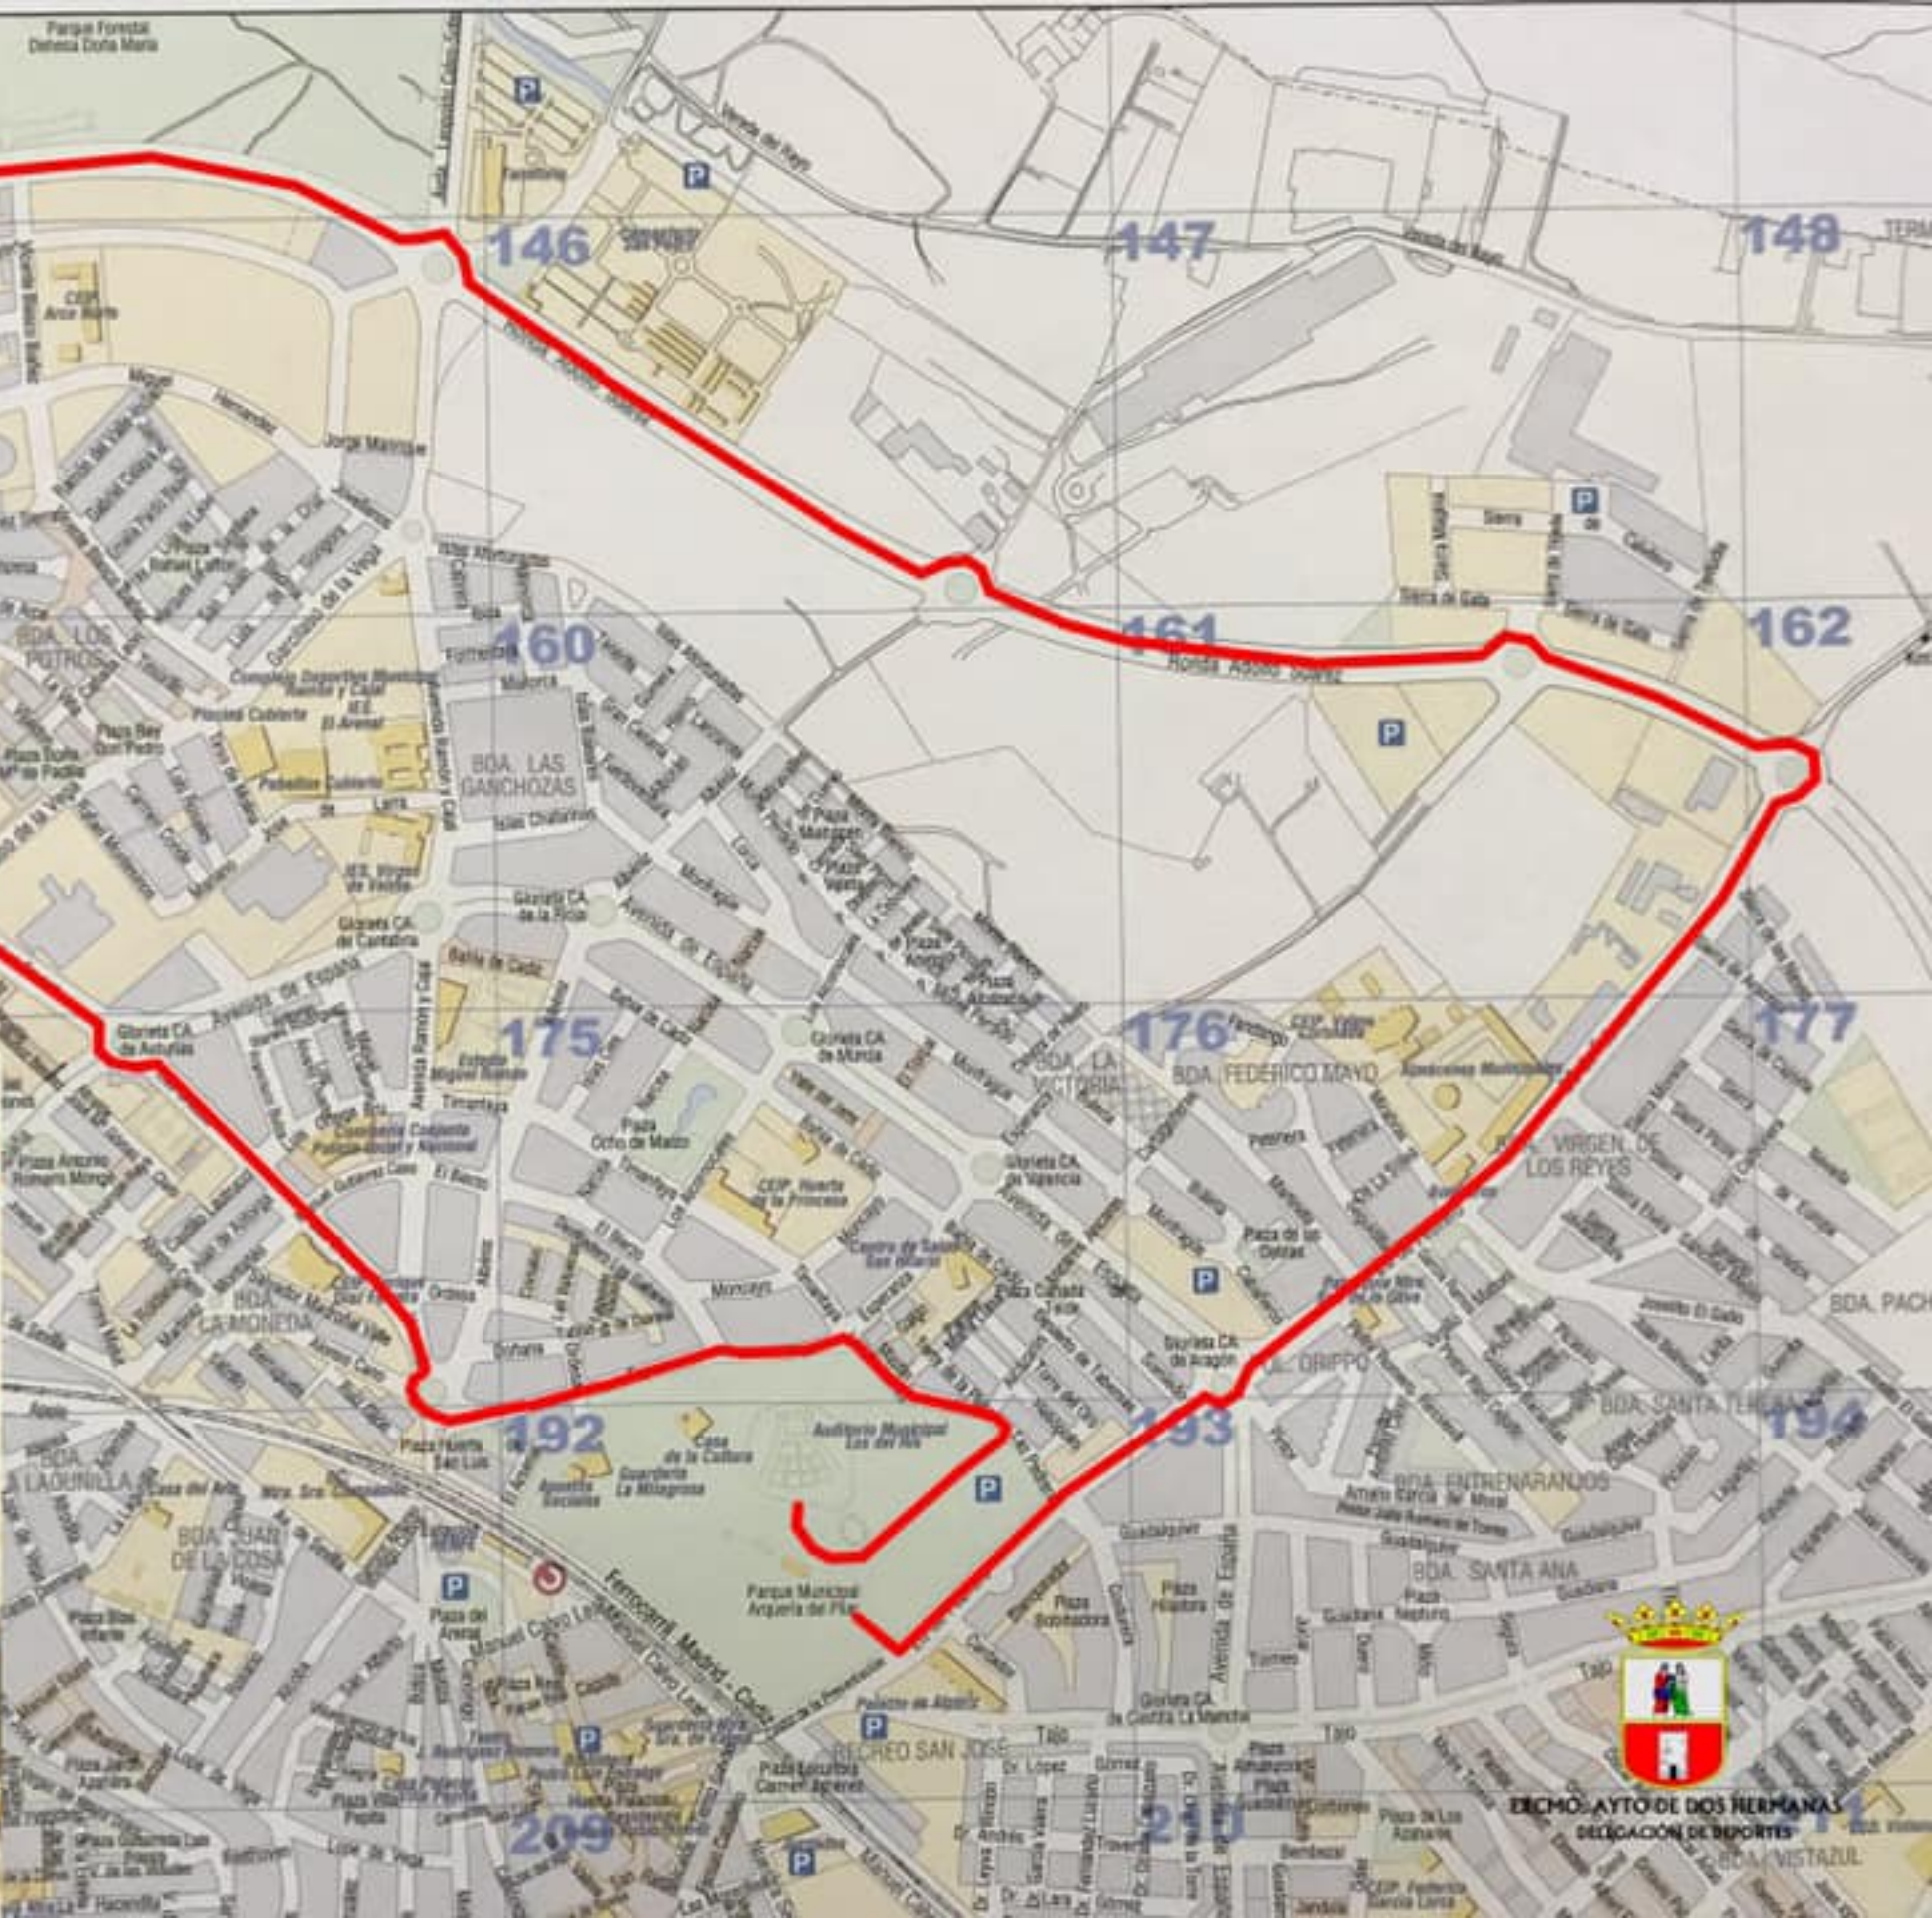

XXXVII DÍA DE LA BICICLETA

24 DE FEBRERO DOS HERMANAS

NUEVO LUGAR DE SALIDA
PARK MUNICIPAL DE LA ALQUERÍA

Recepción de participantes a partir de las 10:00h.
(como aproximadamente)
SALIDA 10:00 h.
UBICADA: AVDA. MUNICIPAL "LOS DEL RÍO"
LEND OBLIGATORIO DE CASCO PARA MENORES DE 16 AÑOS

CONTACTO DE ORGANIZACIÓN: www.doshermanas.net

Logo of Ayuntamiento de Dos Hermanas and Delegación de Deportes.

AYUNTAMIENTO DE DOS HERMANAS
DELEGACIÓN DE DEPORTES