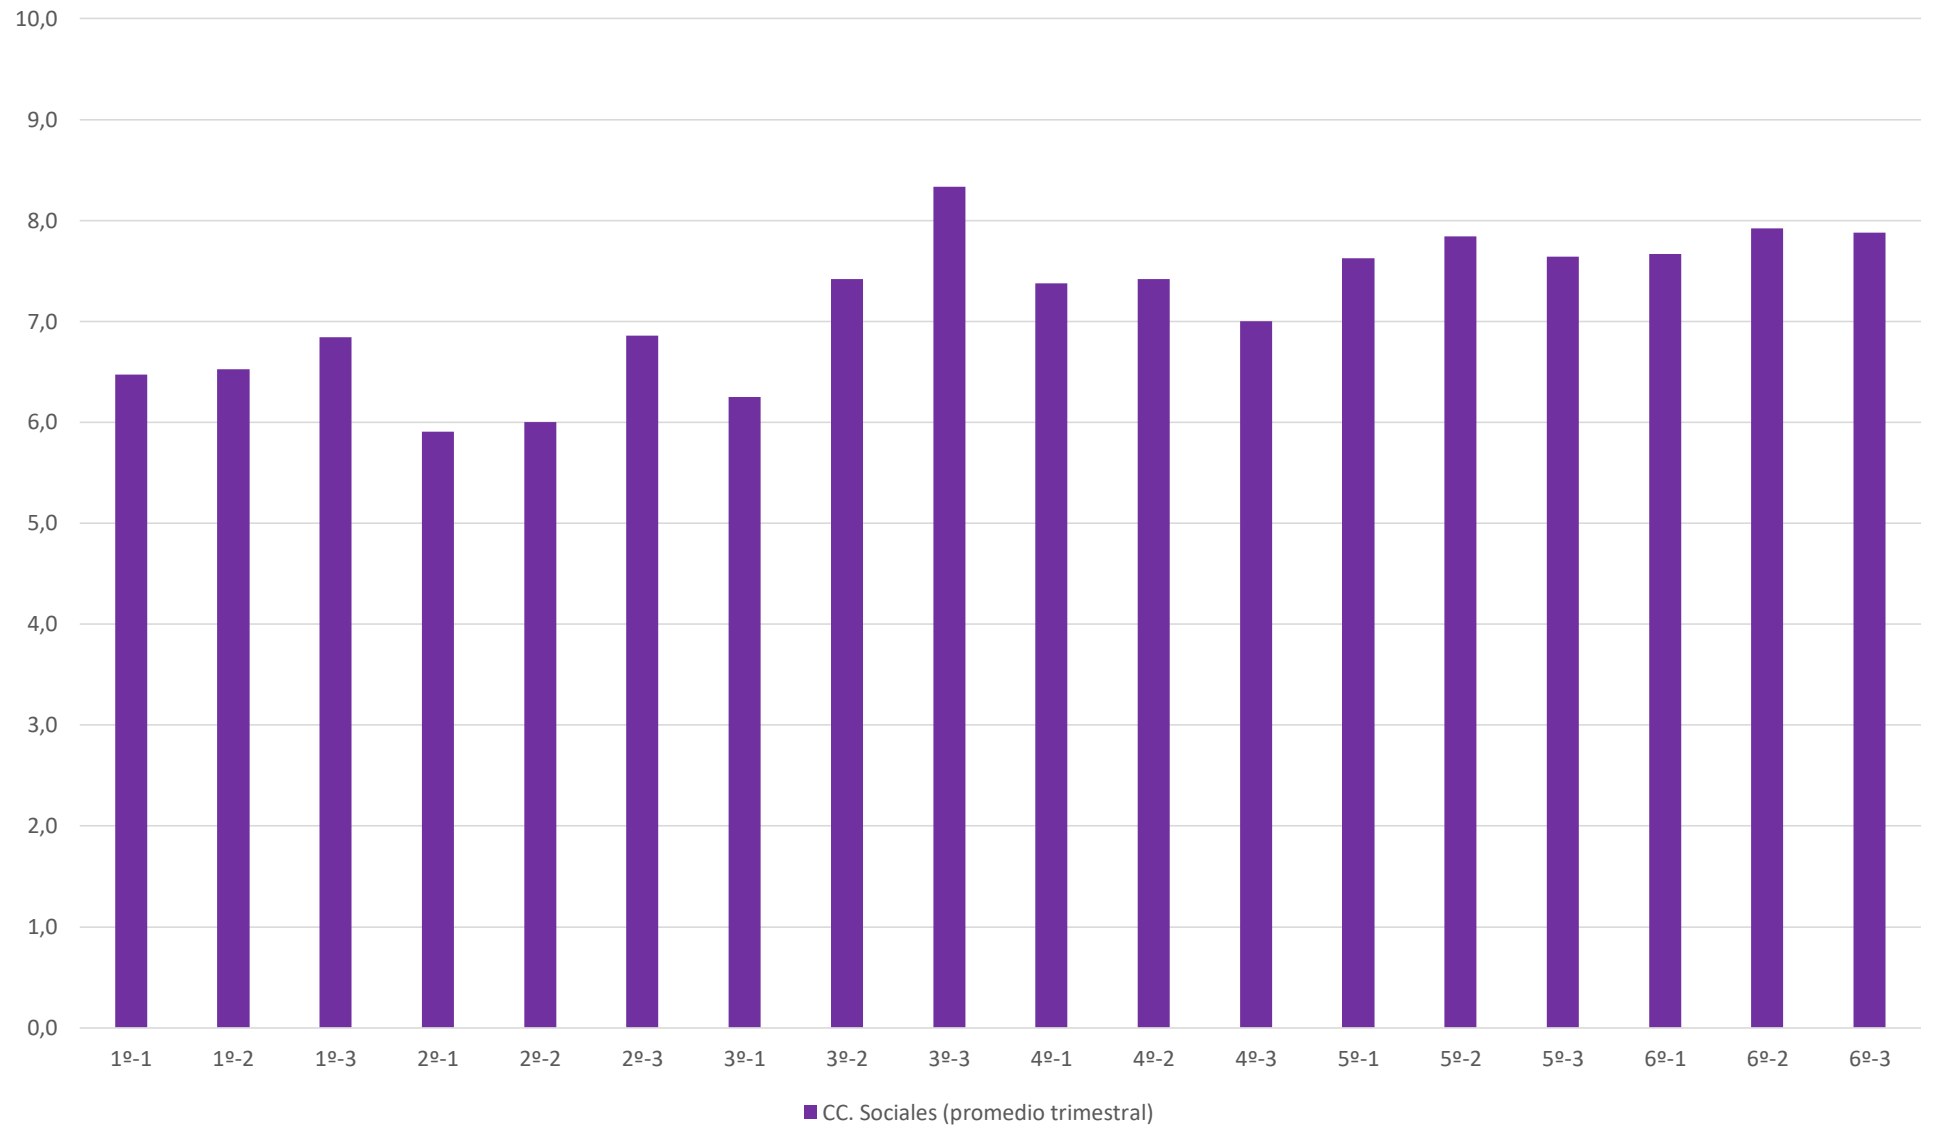

Evolución académica de la promoción 2017-2023 CIENCIAS SOCIALES