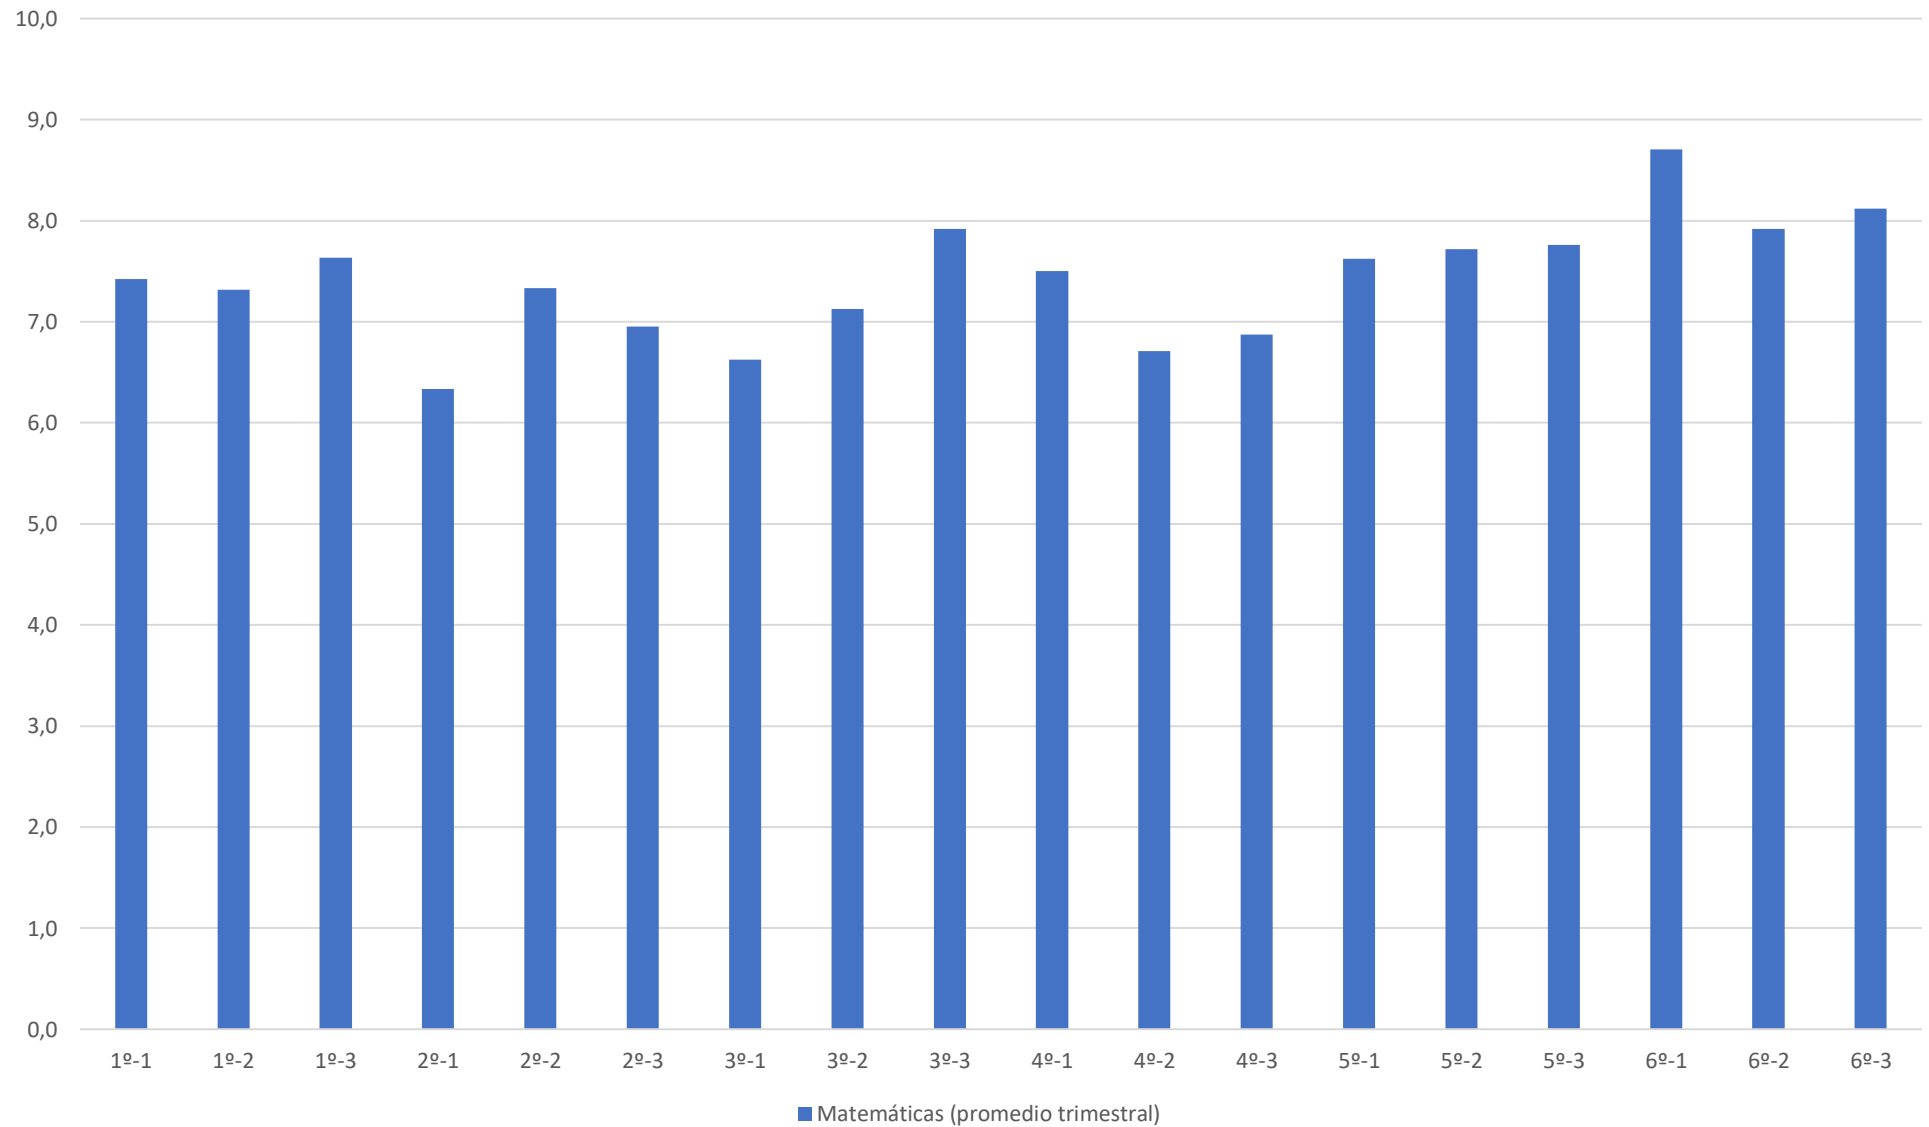

## Evolución académica de la promoción 2017-2023 MATEMÁTICAS

Relación aprobados-suspensos según el promedio por alumno/-a de toda la educación primaria  
MATEMÁTICAS

■ Aprobado  
■ Suspenso

Evolución académica de la promoción 2017-2023  
LENGUA CASTELLANA Y LITERATURA