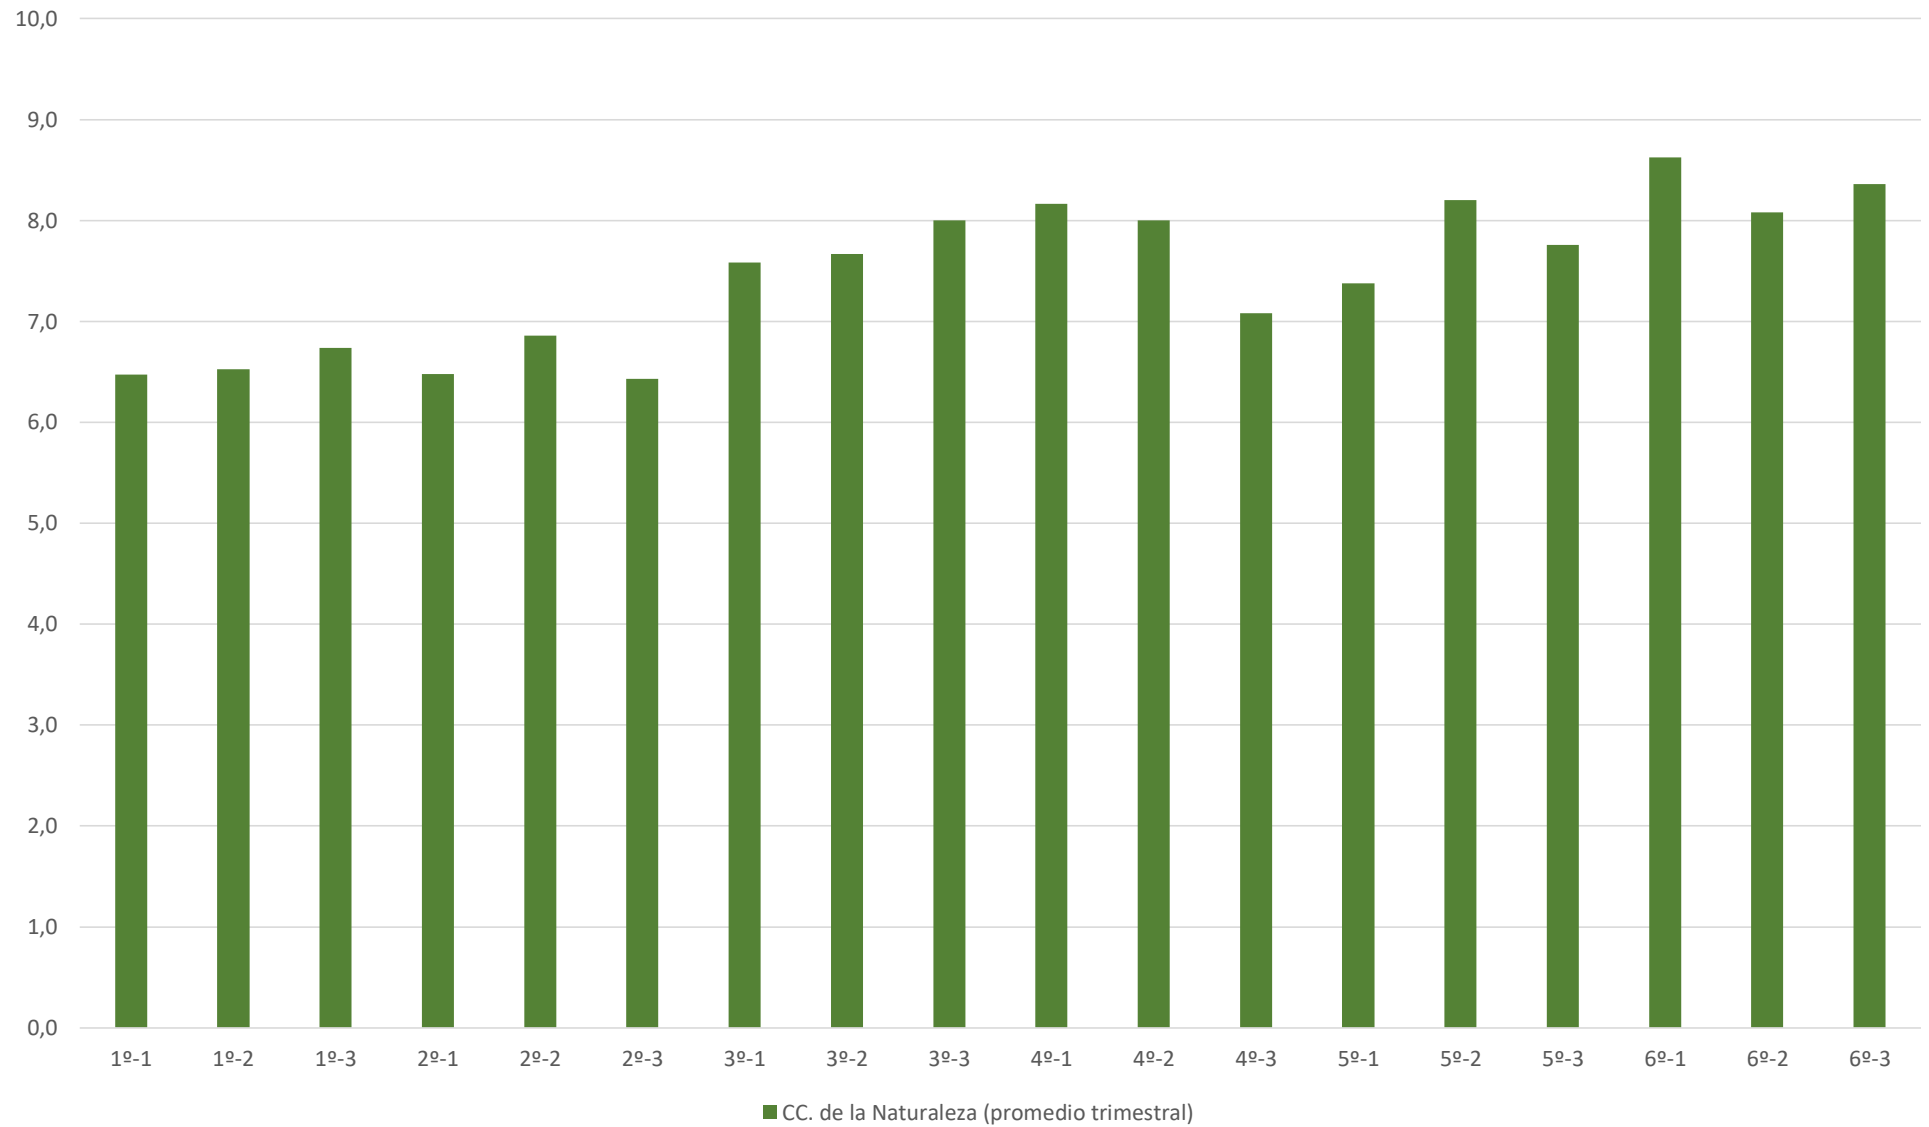

Evolución académica de la promoción 2017-2023
CIENCIAS DE LA NATURALEZA