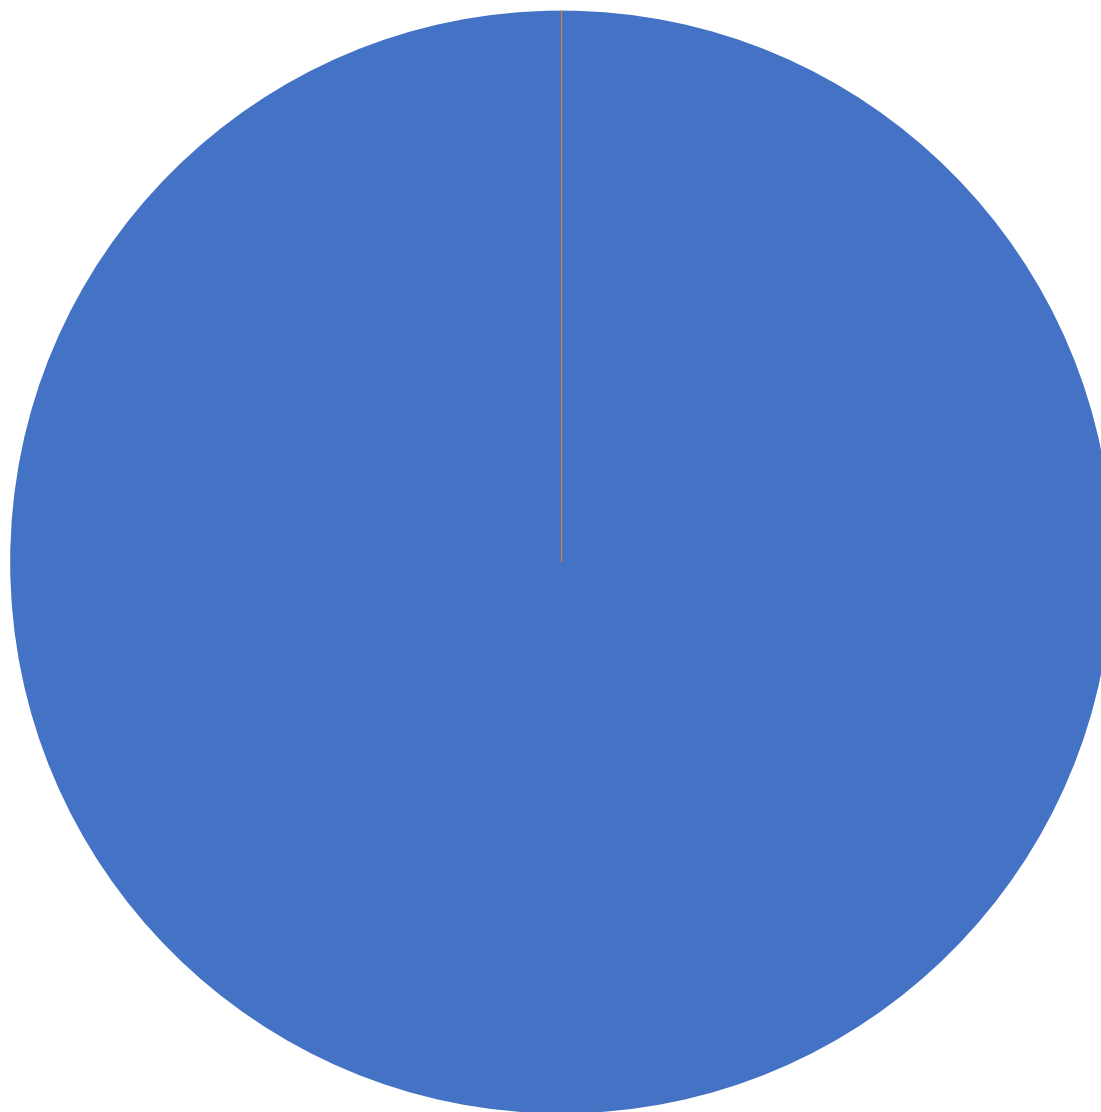

Relación aprobados-suspensos según el promedio por alumno/-a de toda la educación primaria
CIENCIAS DE LA NATURALEZA

- Aprobado
- Suspenso