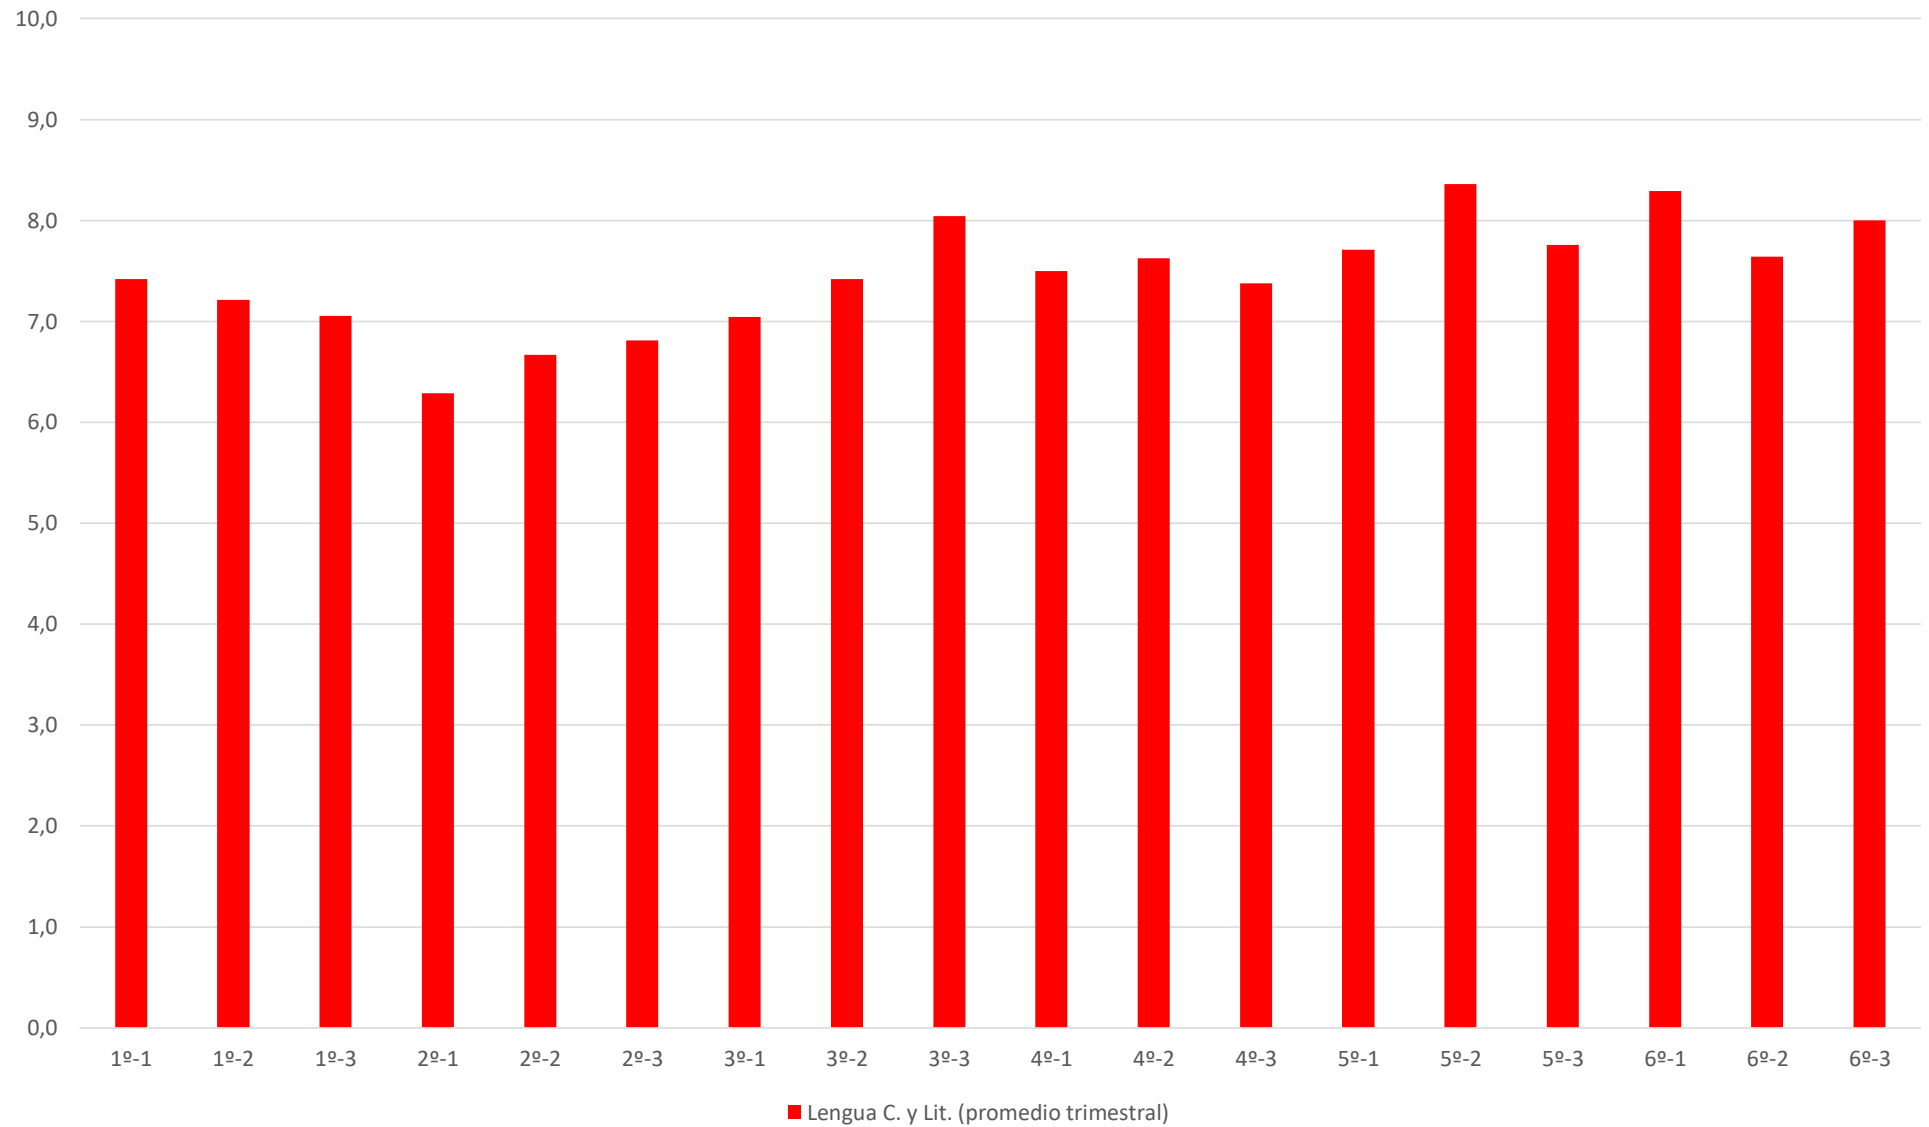

## Evolución académica de la promoción 2017-2023 MATEMÁTICAS

Relación aprobados-suspensos según el promedio por alumno/-a de toda la educación primaria  
MATEMÁTICAS

■ Aprobado  
■ Suspenso

Evolución académica de la promoción 2017-2023  
LENGUA CASTELLANA Y LITERATURA