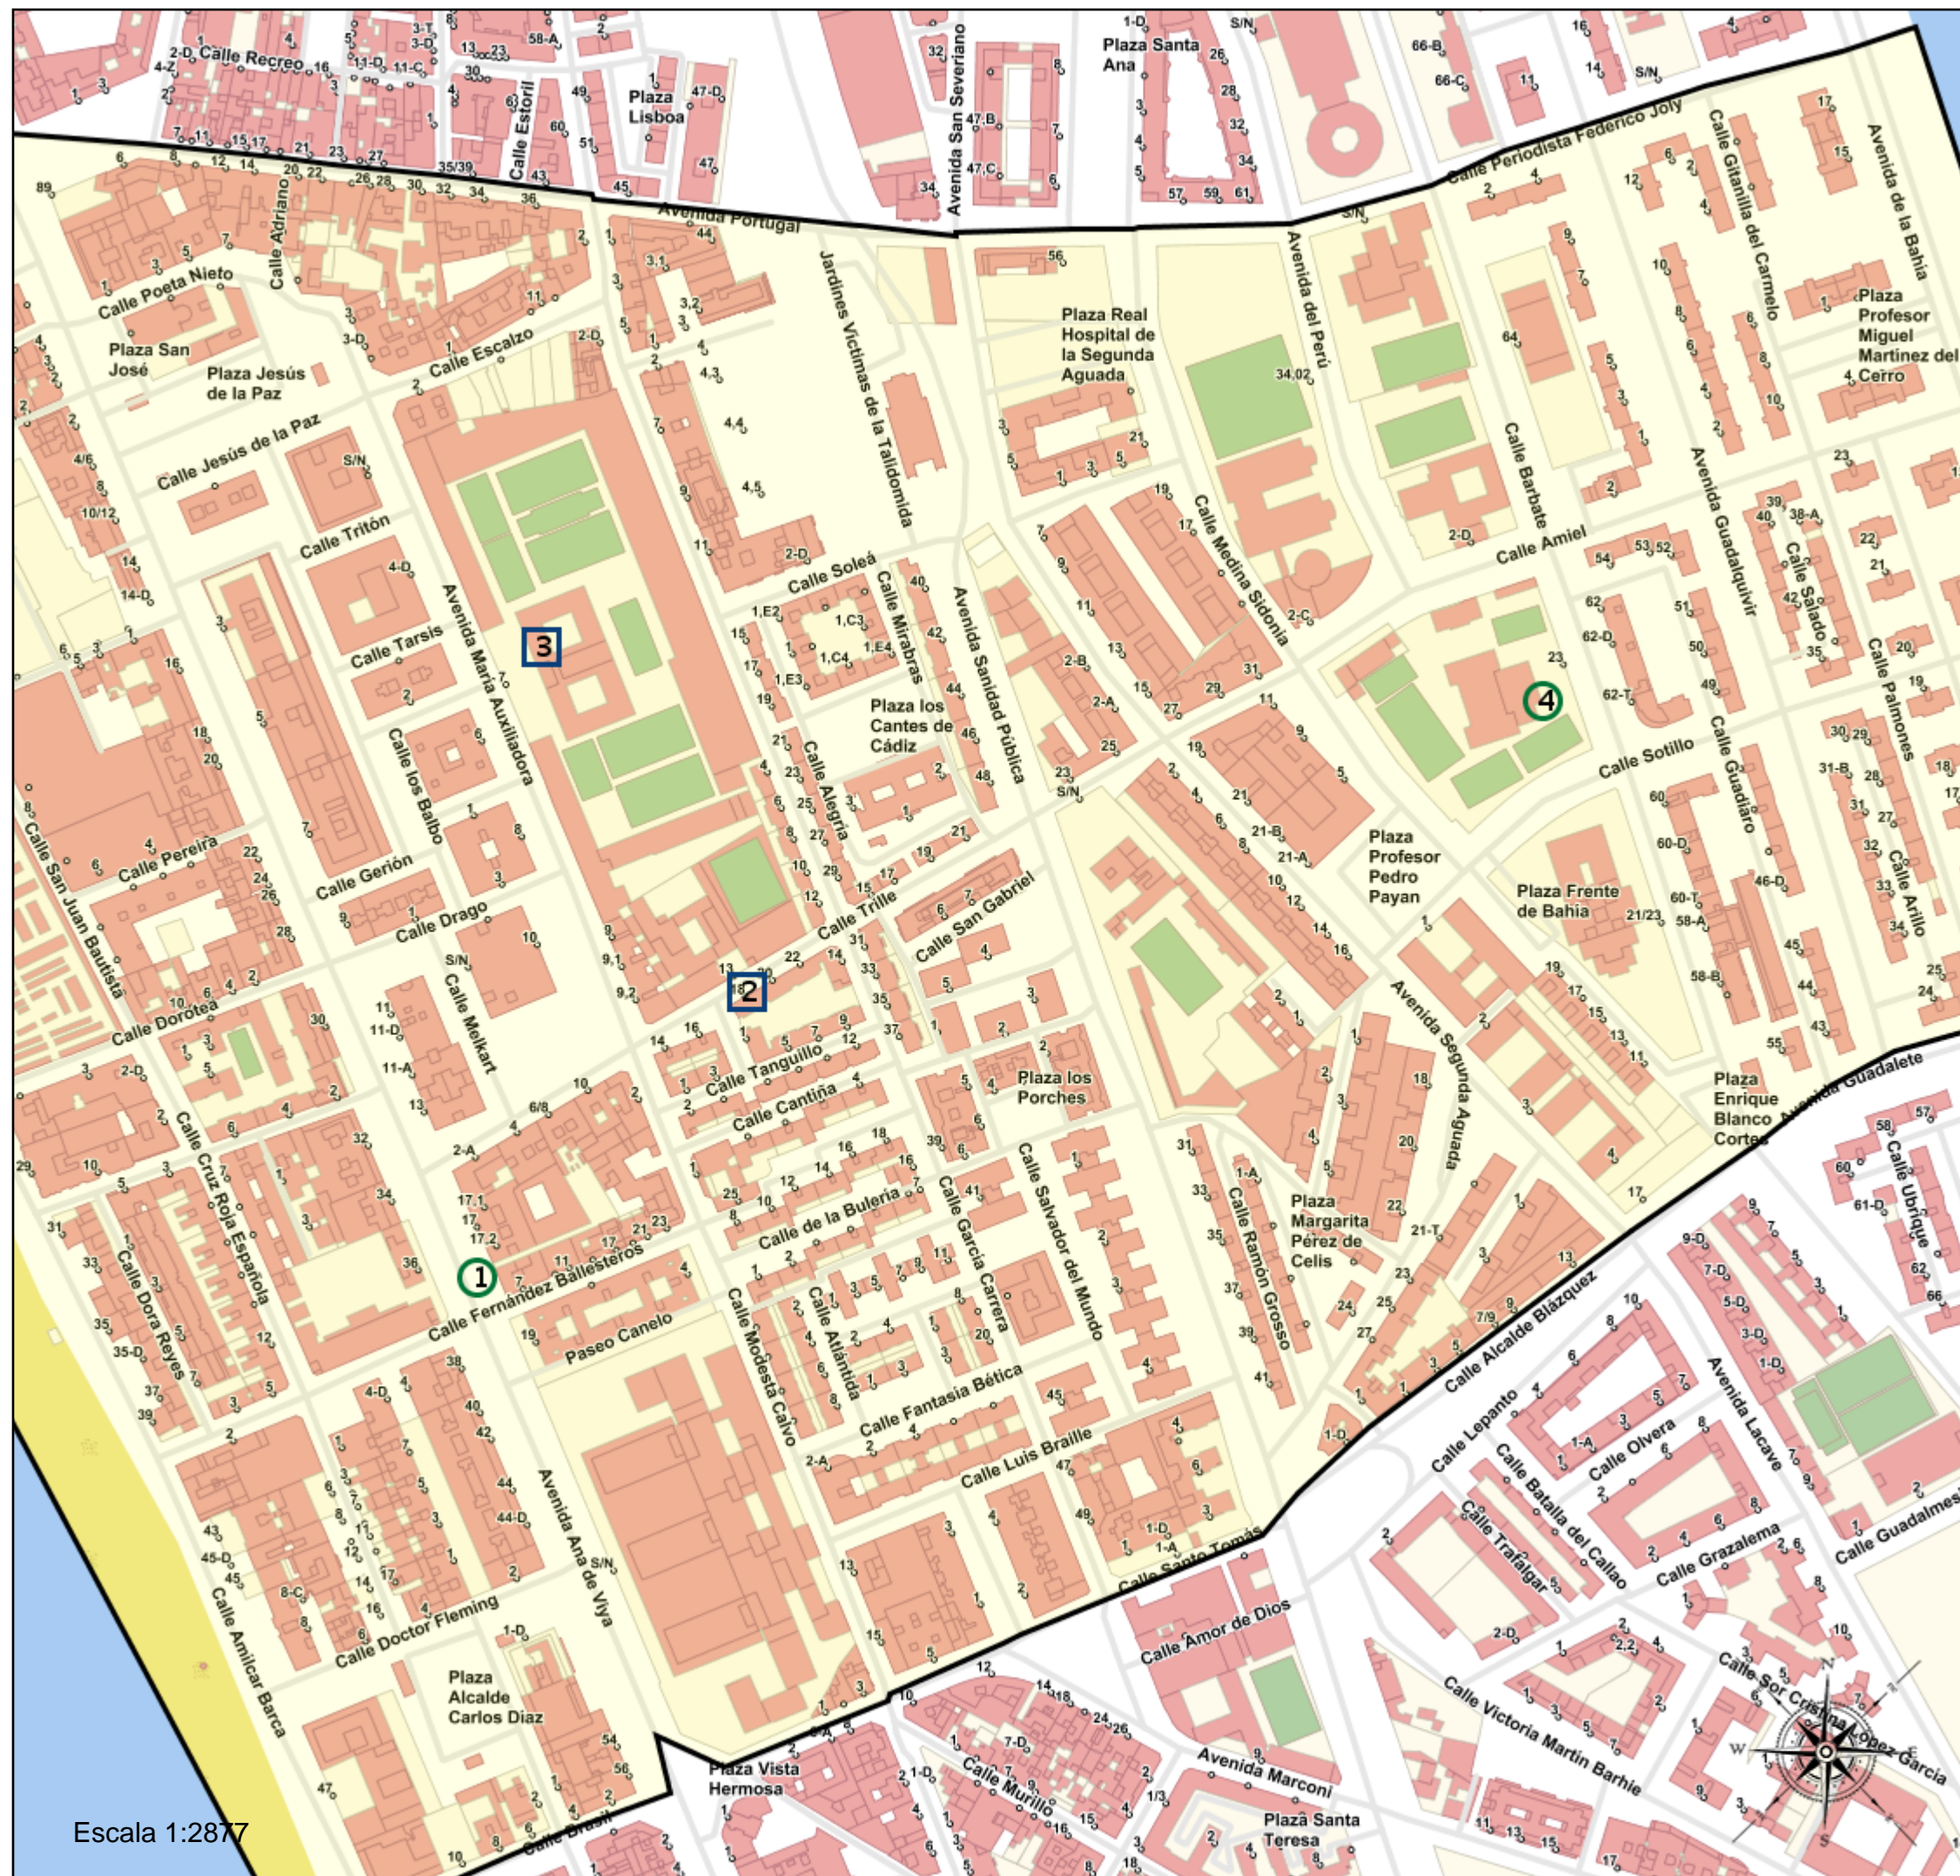

Escala 1:2877