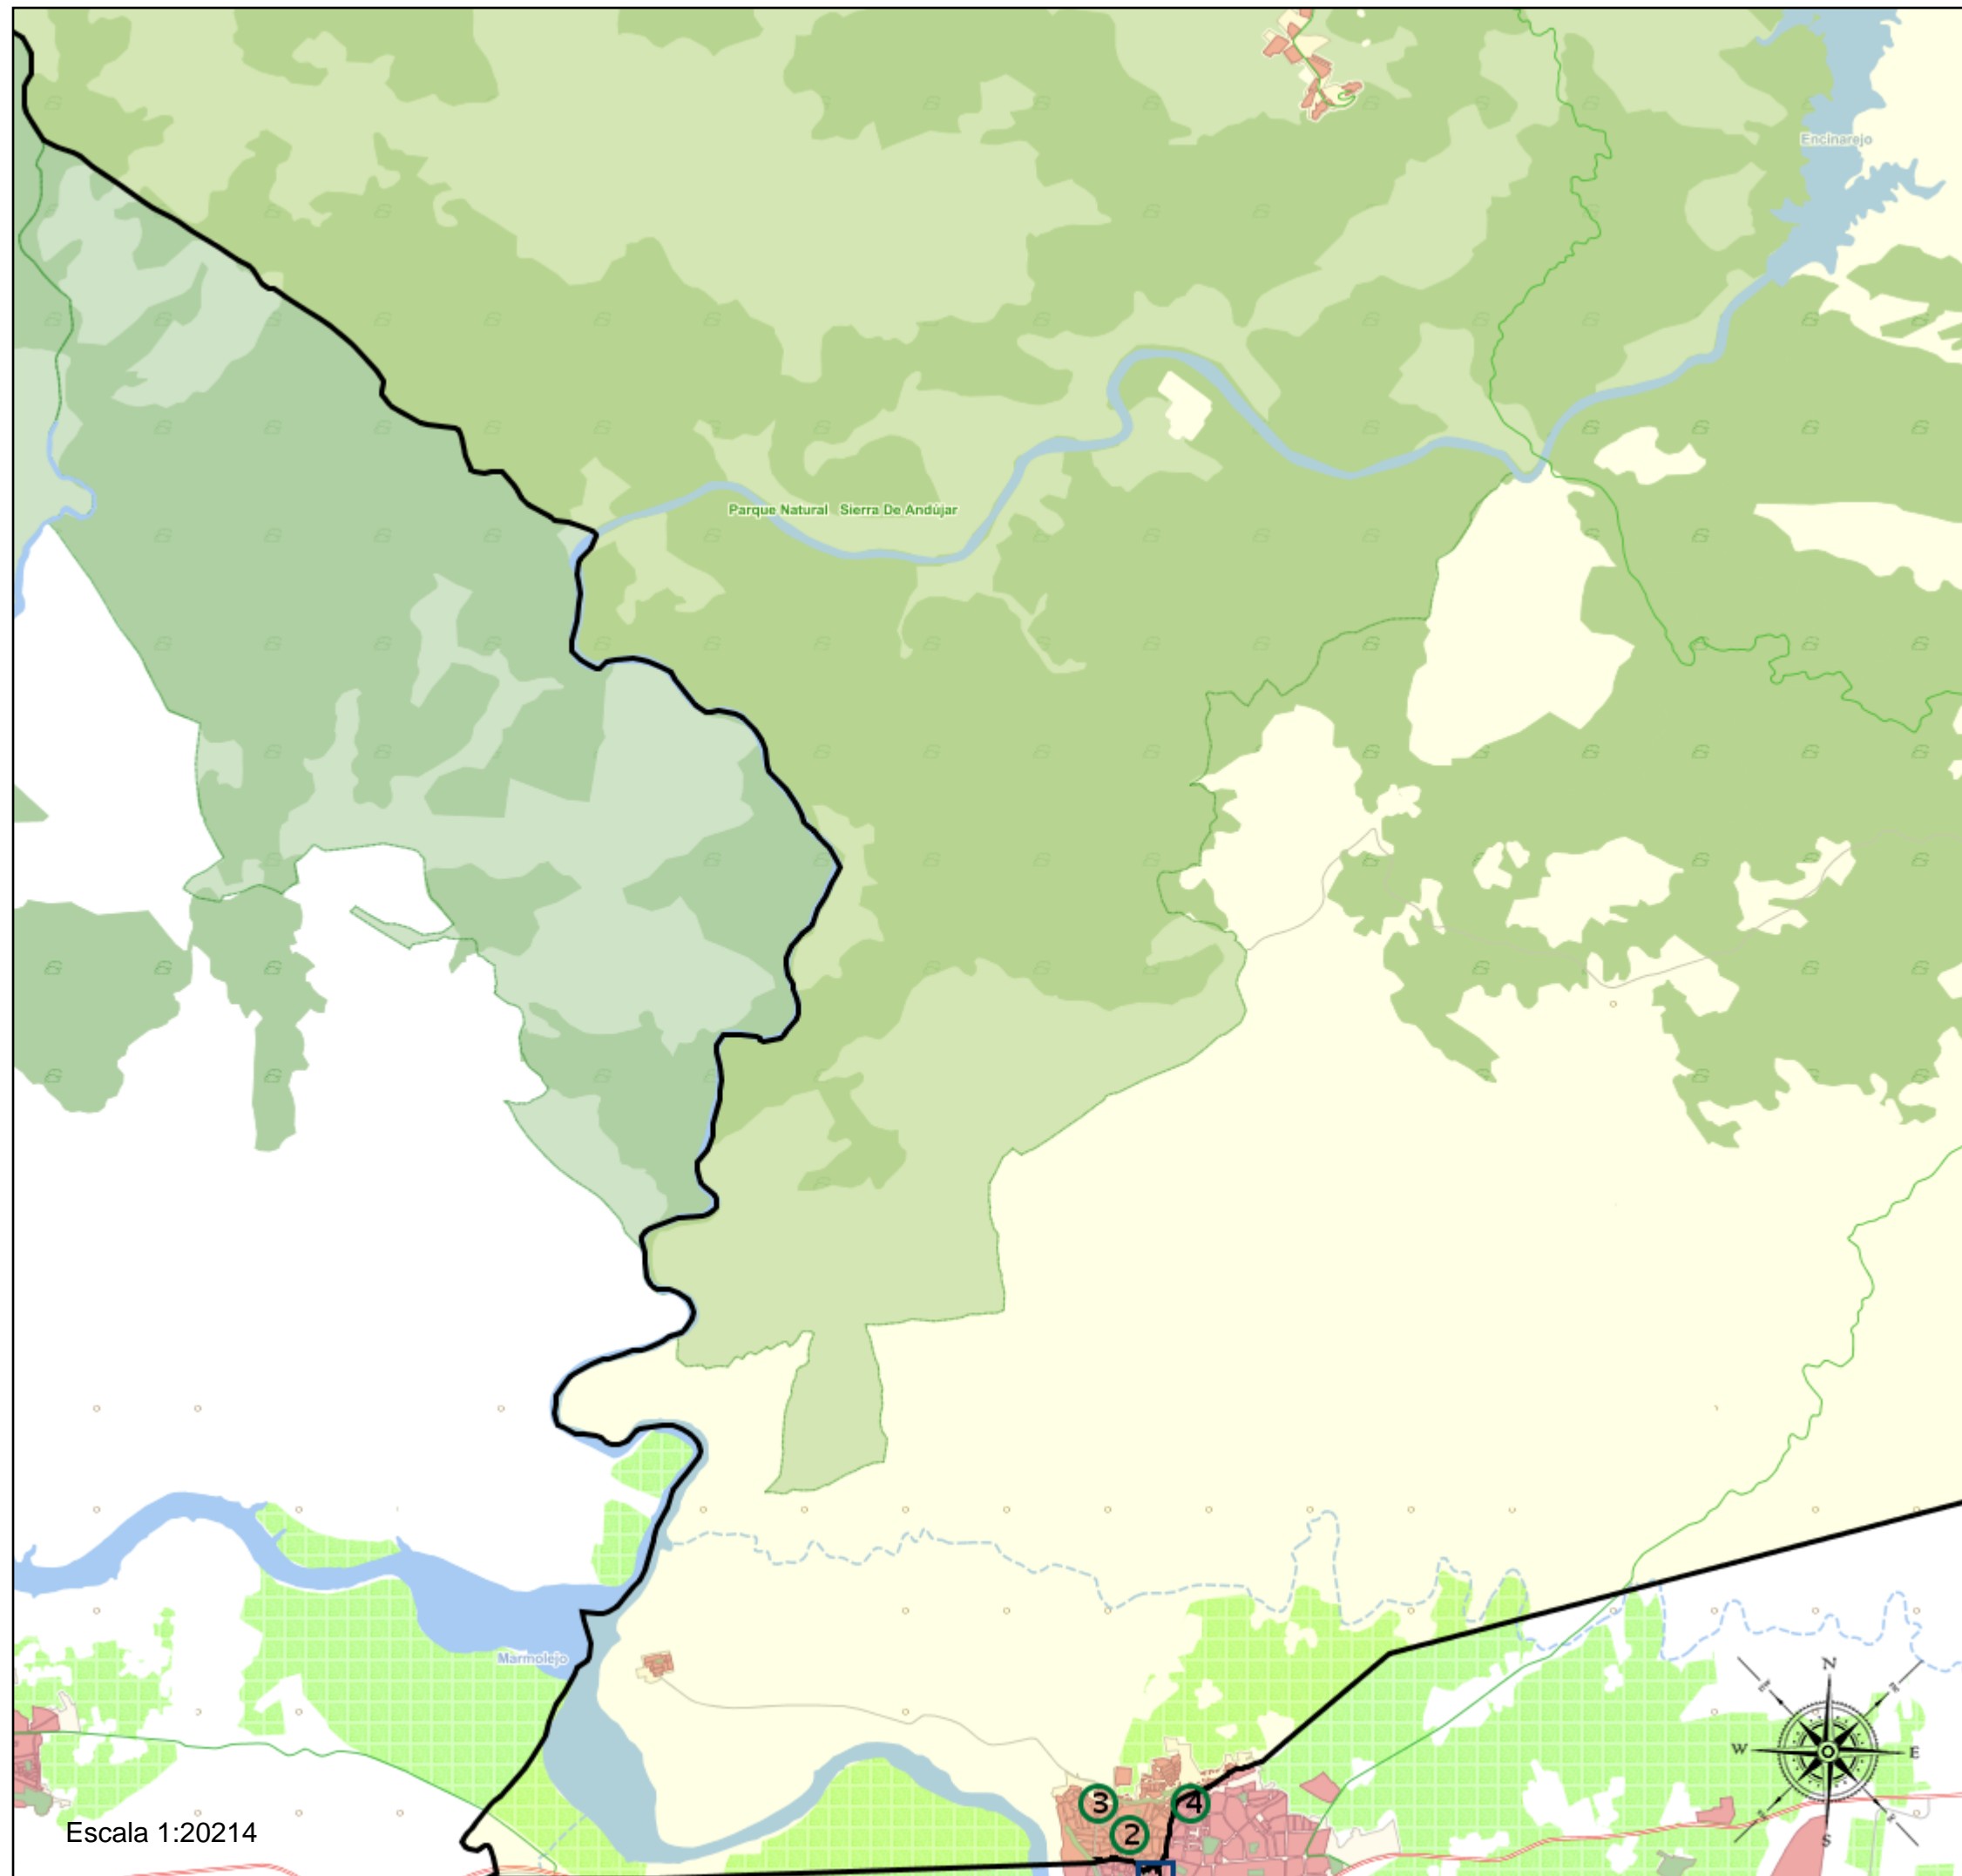

# Área de influencia escolar Andújar

Andújar\_I\_P\_01  
Andújar - Infantil - Primaria - Zona 1 (Segundo Cic. Infantil/Primaria)

- (1) 23000416 - C.D.P. Virgen de la Cabeza
- (2) 23000465 - C.E.I.P. San Bartolomé
- (3) 23000477 - C.E.I.P. Isidoro Vilaplana
- (4) 23000489 - C.E.I.P. José Ruiz de Gordoa

## Leyenda

-  Centros públicos
-  Centros concertados

### Leyenda

- Centros públicos
- Centros concertados