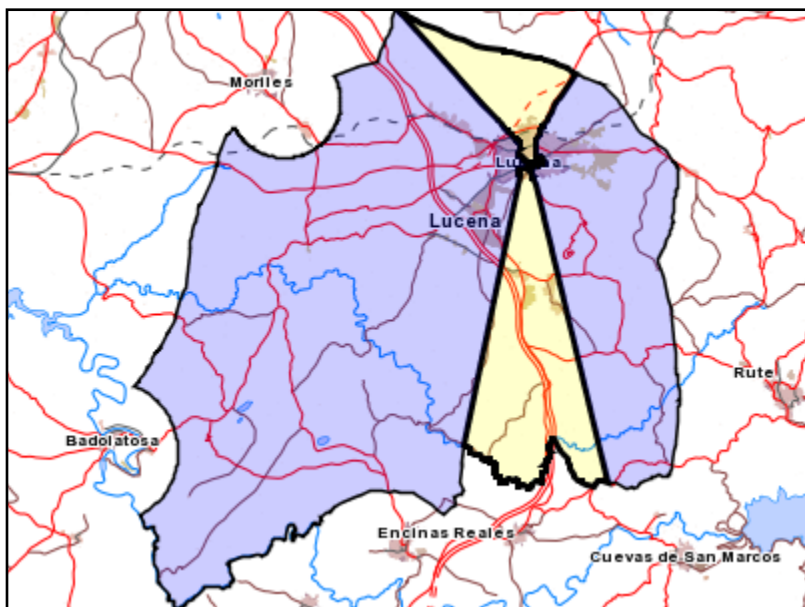

Área de influencia escolar Lucena

Zona Lucena IP - Centro (Segundo Cic. Infantil/Primaria)

- (1) 14004476 - C.E.I.P. Barahona de Soto
- (2) 14004521 - C.E.I.P. San José de Calasanz
- (3) 14008135 - C.D.P. La Purísima
- (4) 14600711 - C.E.I.P. Antonio Machado

- Leyenda**
- Centros públicos
 - Centros concertados

Escala 1:3152