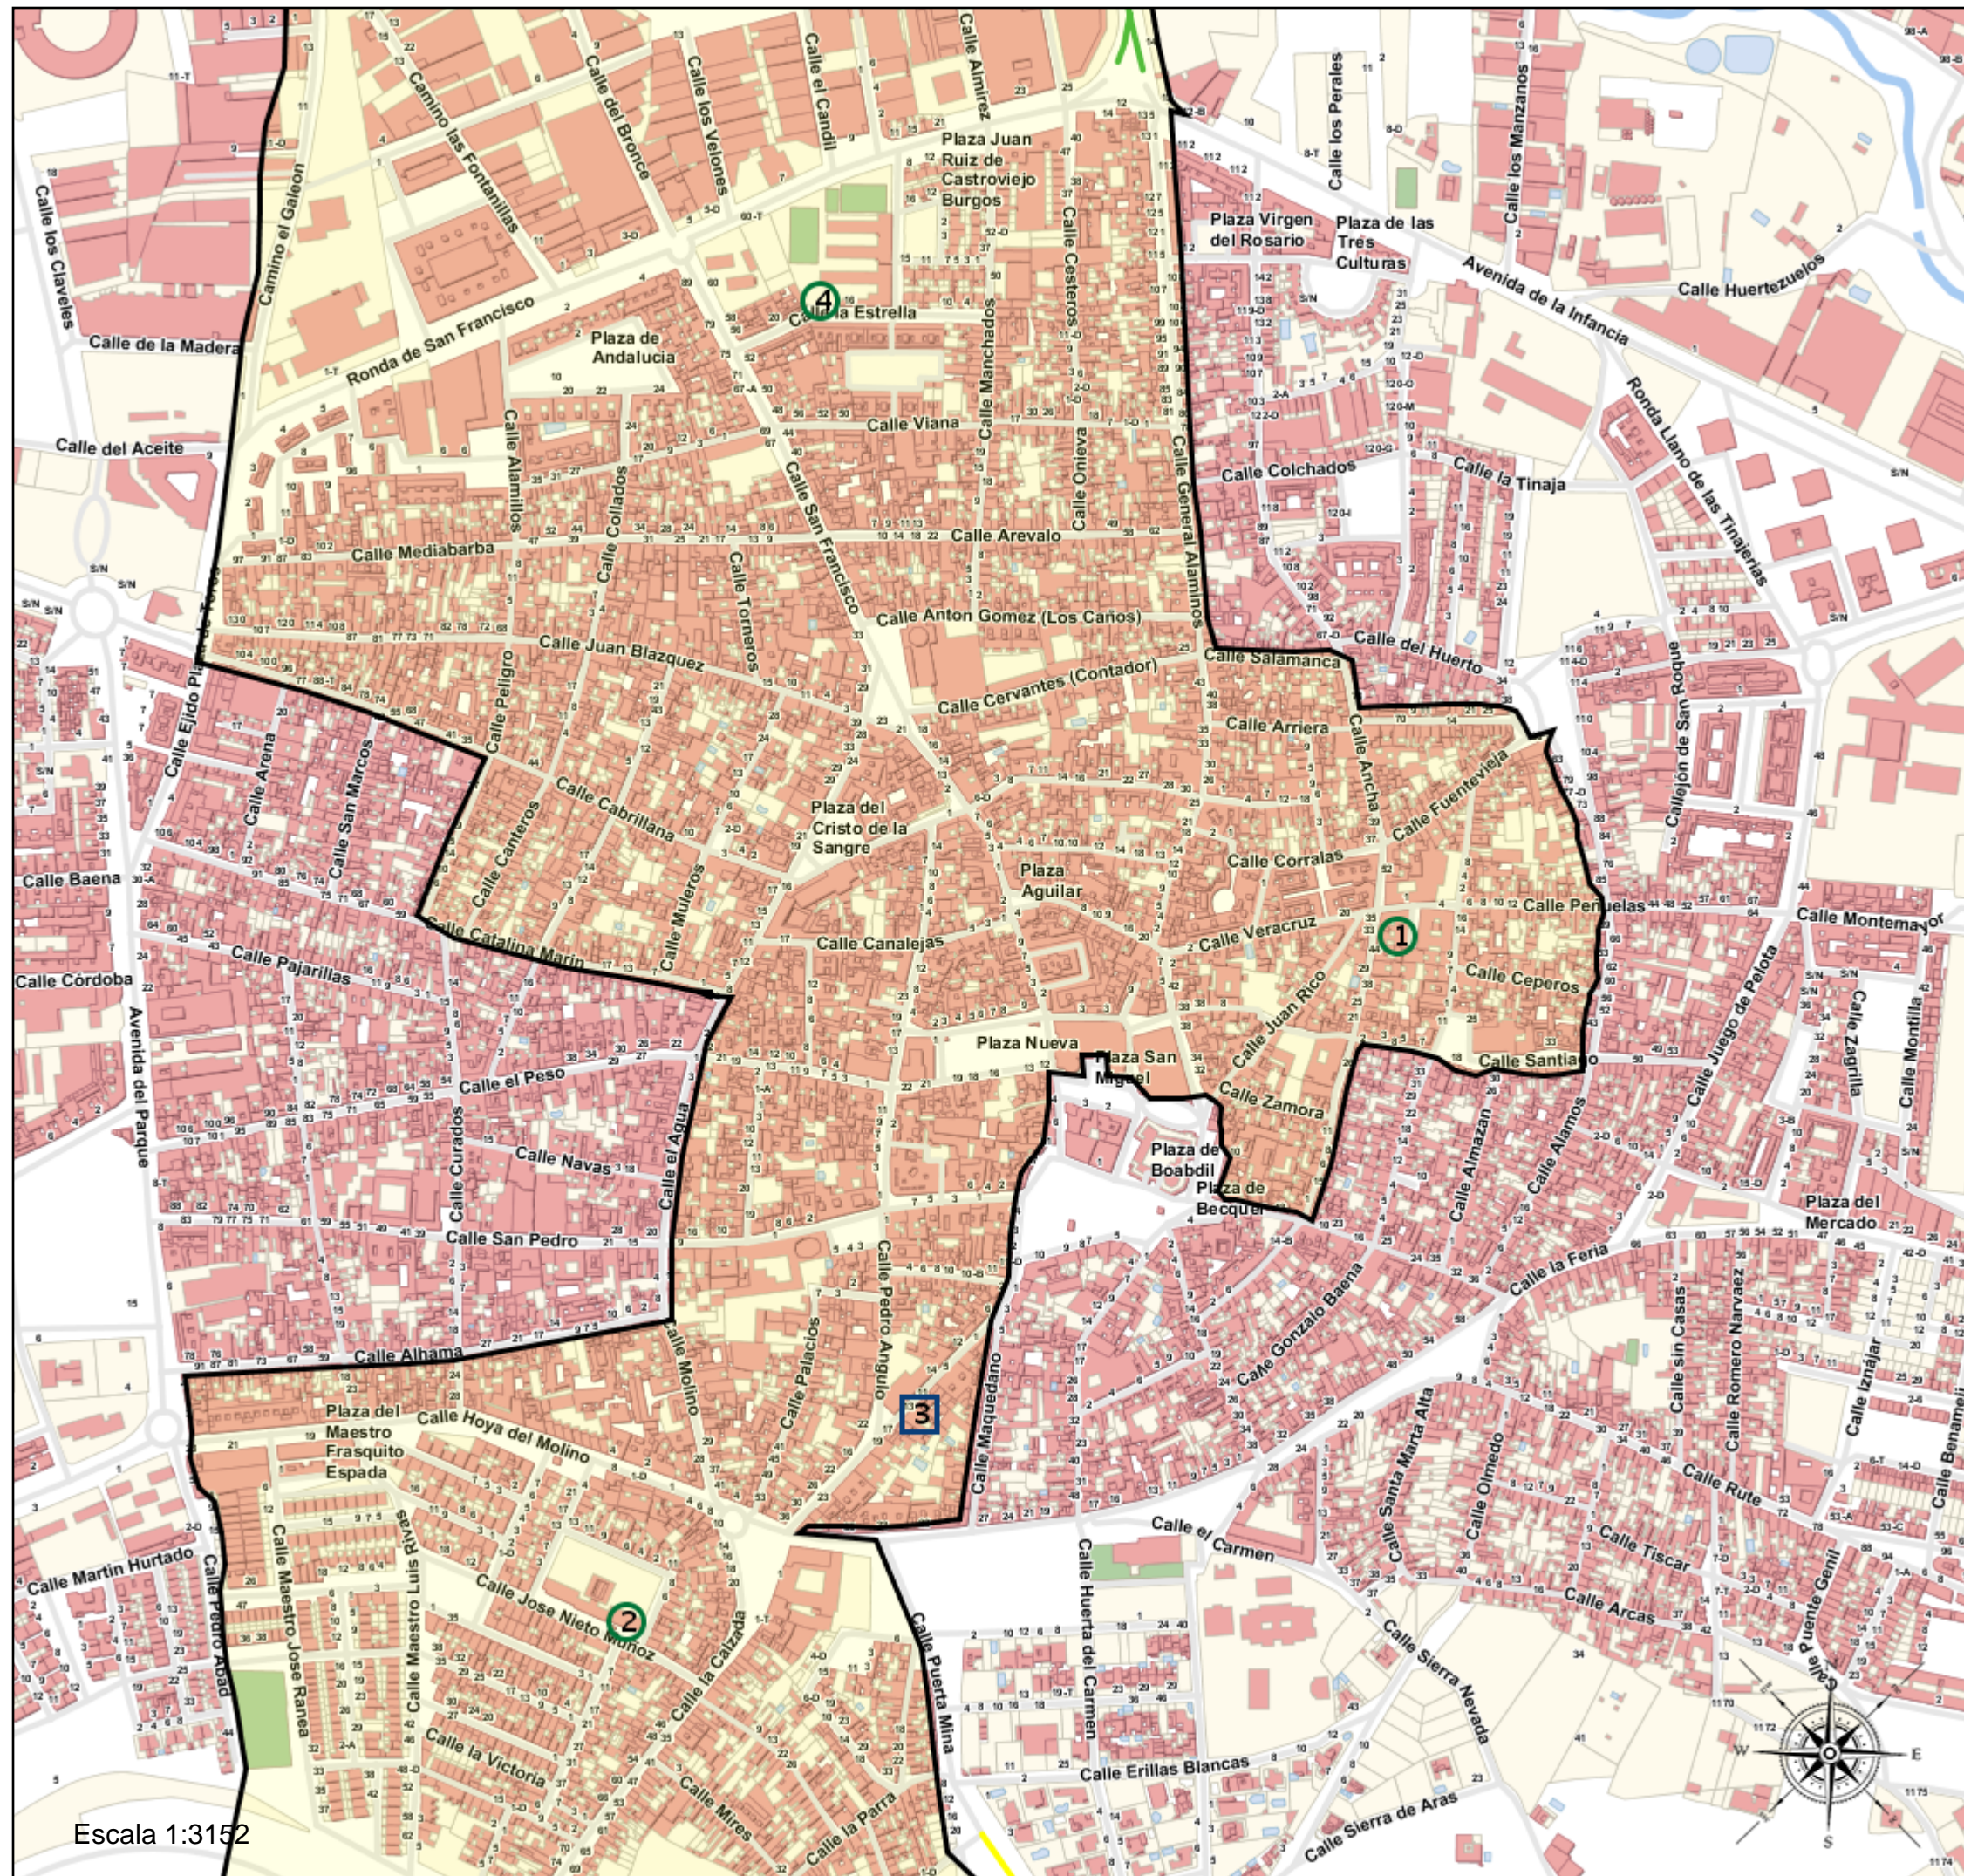

Área de influencia escolar Lucena

Zona Lucena IP - Centro (Segundo Cic. Infantil/Primaria)

- (1) 14004476 - C.E.I.P. Barahona de Soto
- (2) 14004521 - C.E.I.P. San José de Calasanz
- (3) 14008135 - C.D.P. La Purísima
- (4) 14600711 - C.E.I.P. Antonio Machado

- Leyenda**
- Centros públicos
 - Centros concertados

Escala 1:3152