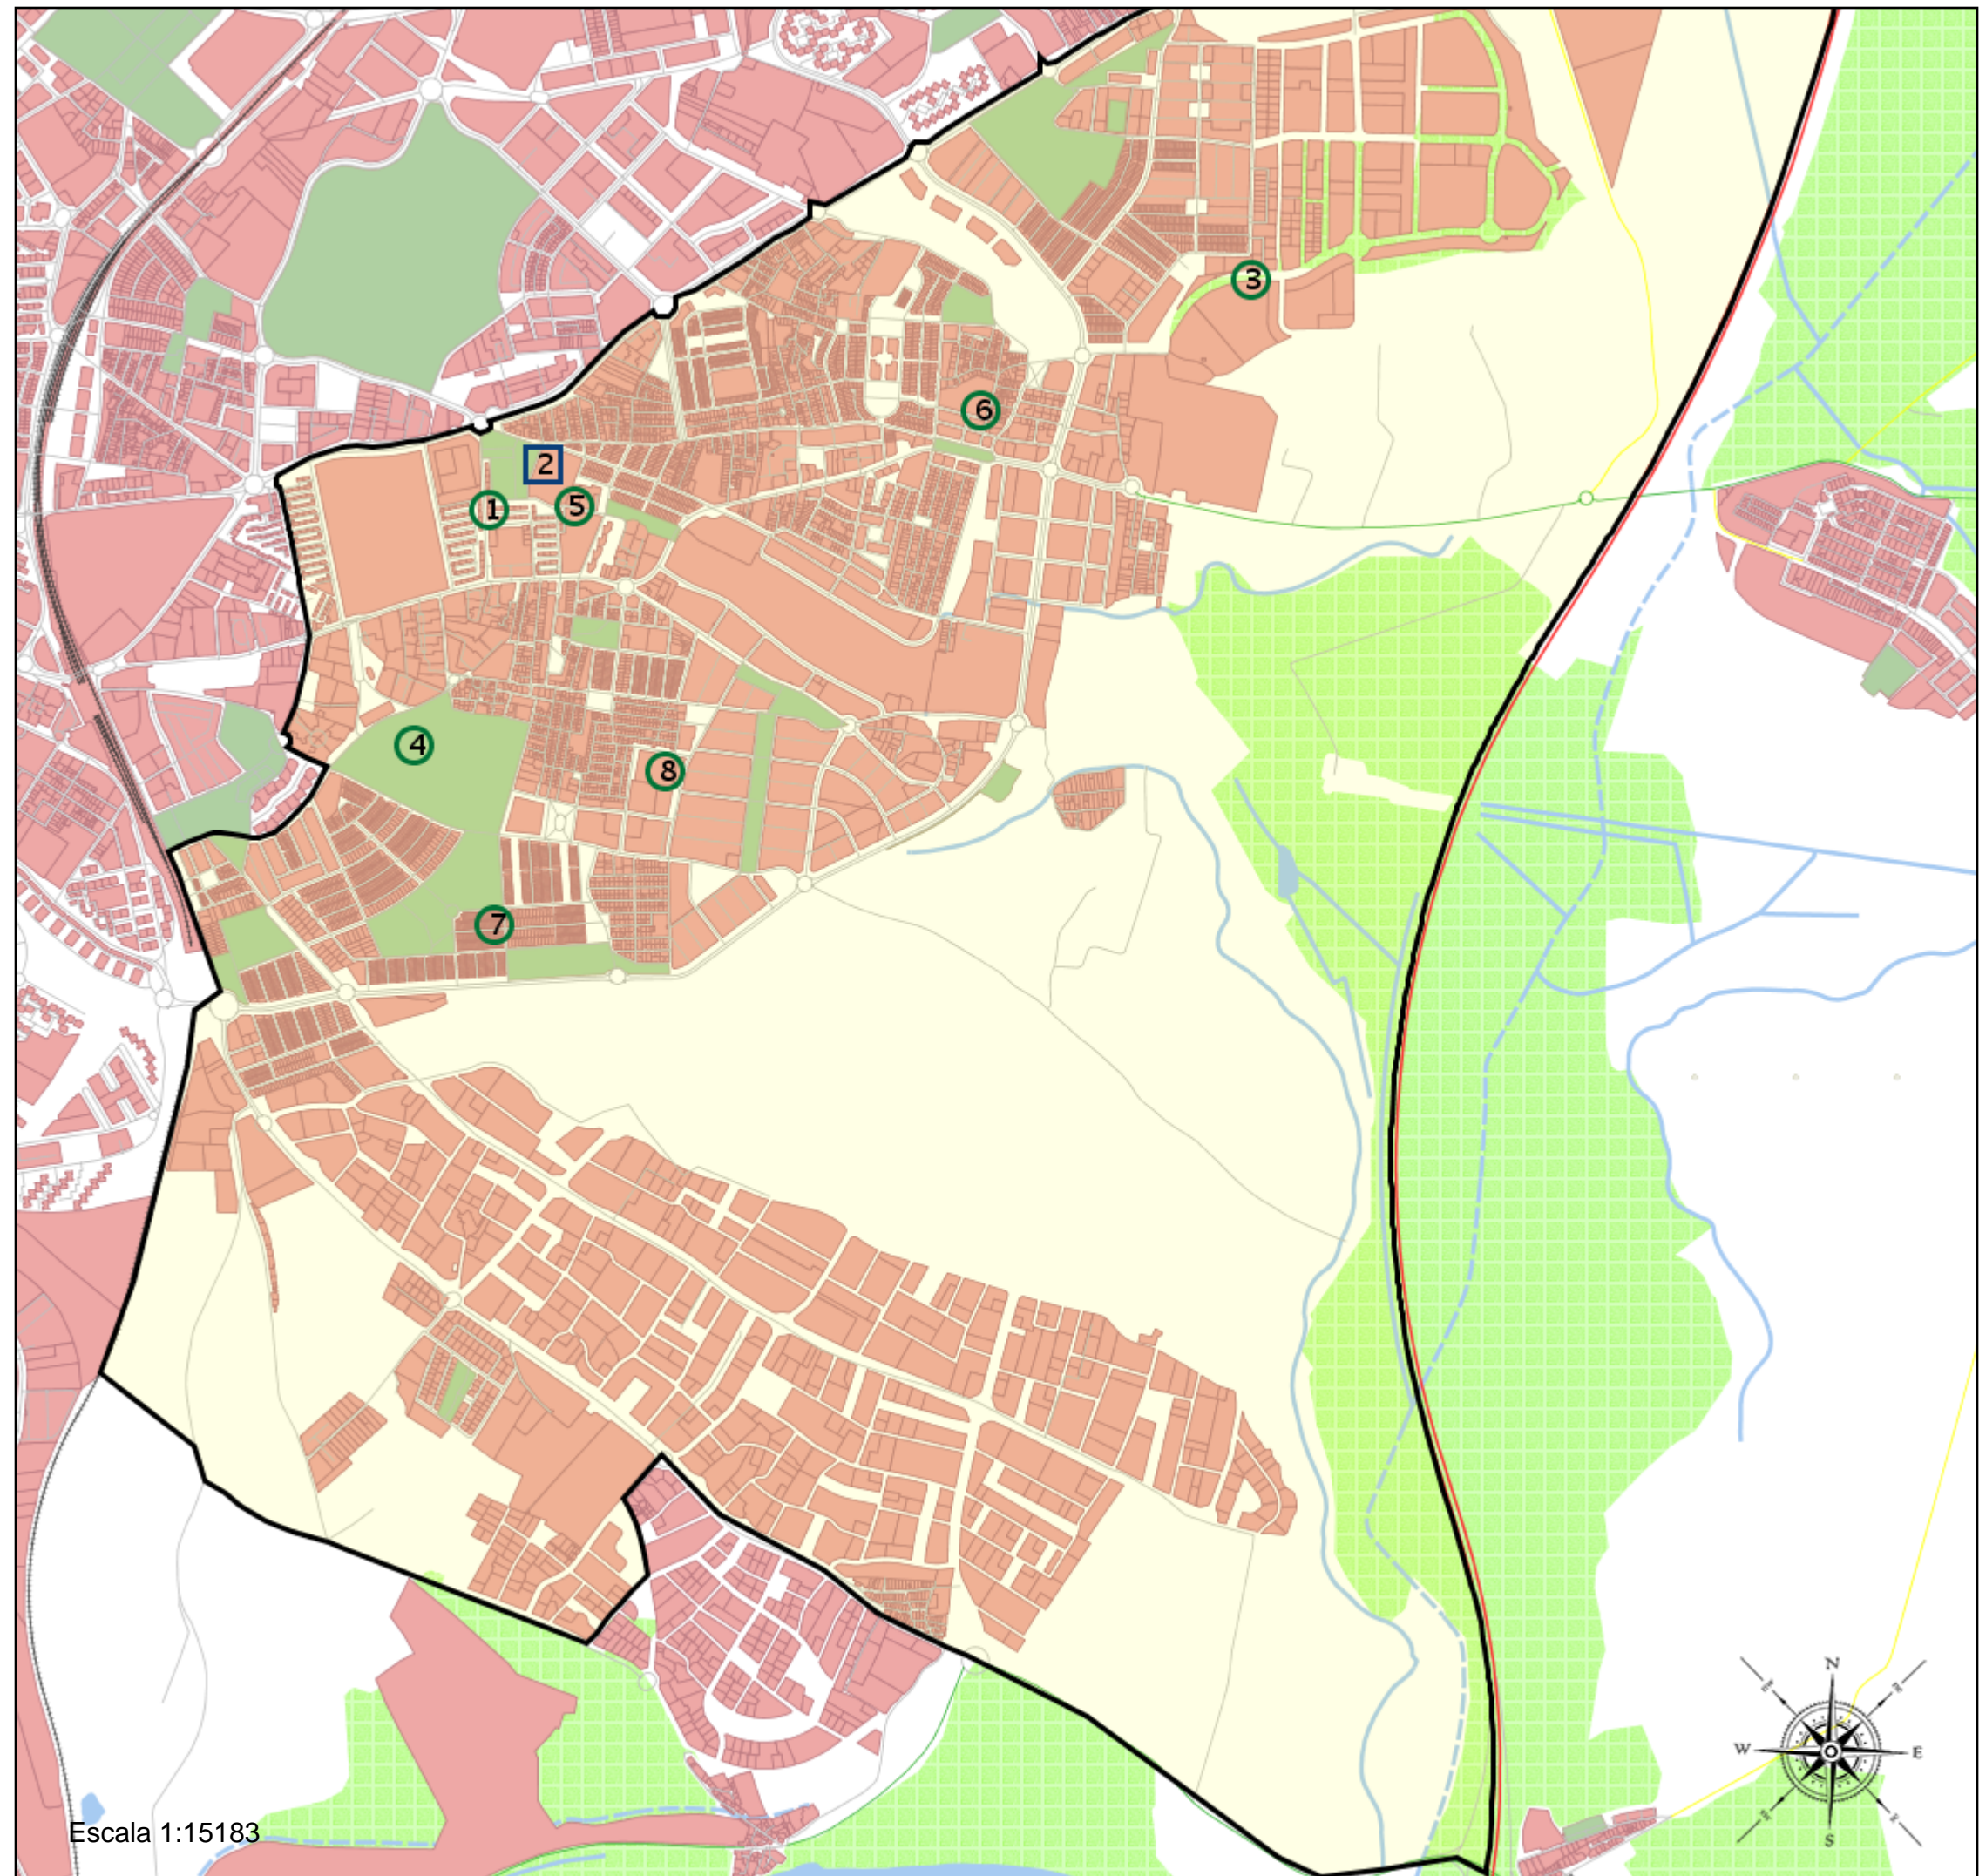

Área de influencia escolar Jerez de la Frontera

Jerez de la Frontera_I_P_02
Jerez Sur-Este (Segundo Cic. Infantil/Primaria)

- (1) 11002675 - C.E.I.P. Ntra. Sra. de la Paz
- (2) 11002717 - C.D.P. Jesús María-Asunción
- (3) 11006607 - C.E.I.P. La Marquesa
- (4) 11006966 - C.E.I.P. Tartessos
- (5) 11007028 - C.E.I.P. Manuel de Falla
- (6) 11008094 - C.E.I.P. Arana Beato
- (7) 11008100 - C.E.I.P. Blas Infante
- (8) 11008252 - C.E.I.P. Ciudad de Jerez

Leyenda

-  Centros públicos
-  Centros concertados

Escala 1:15183