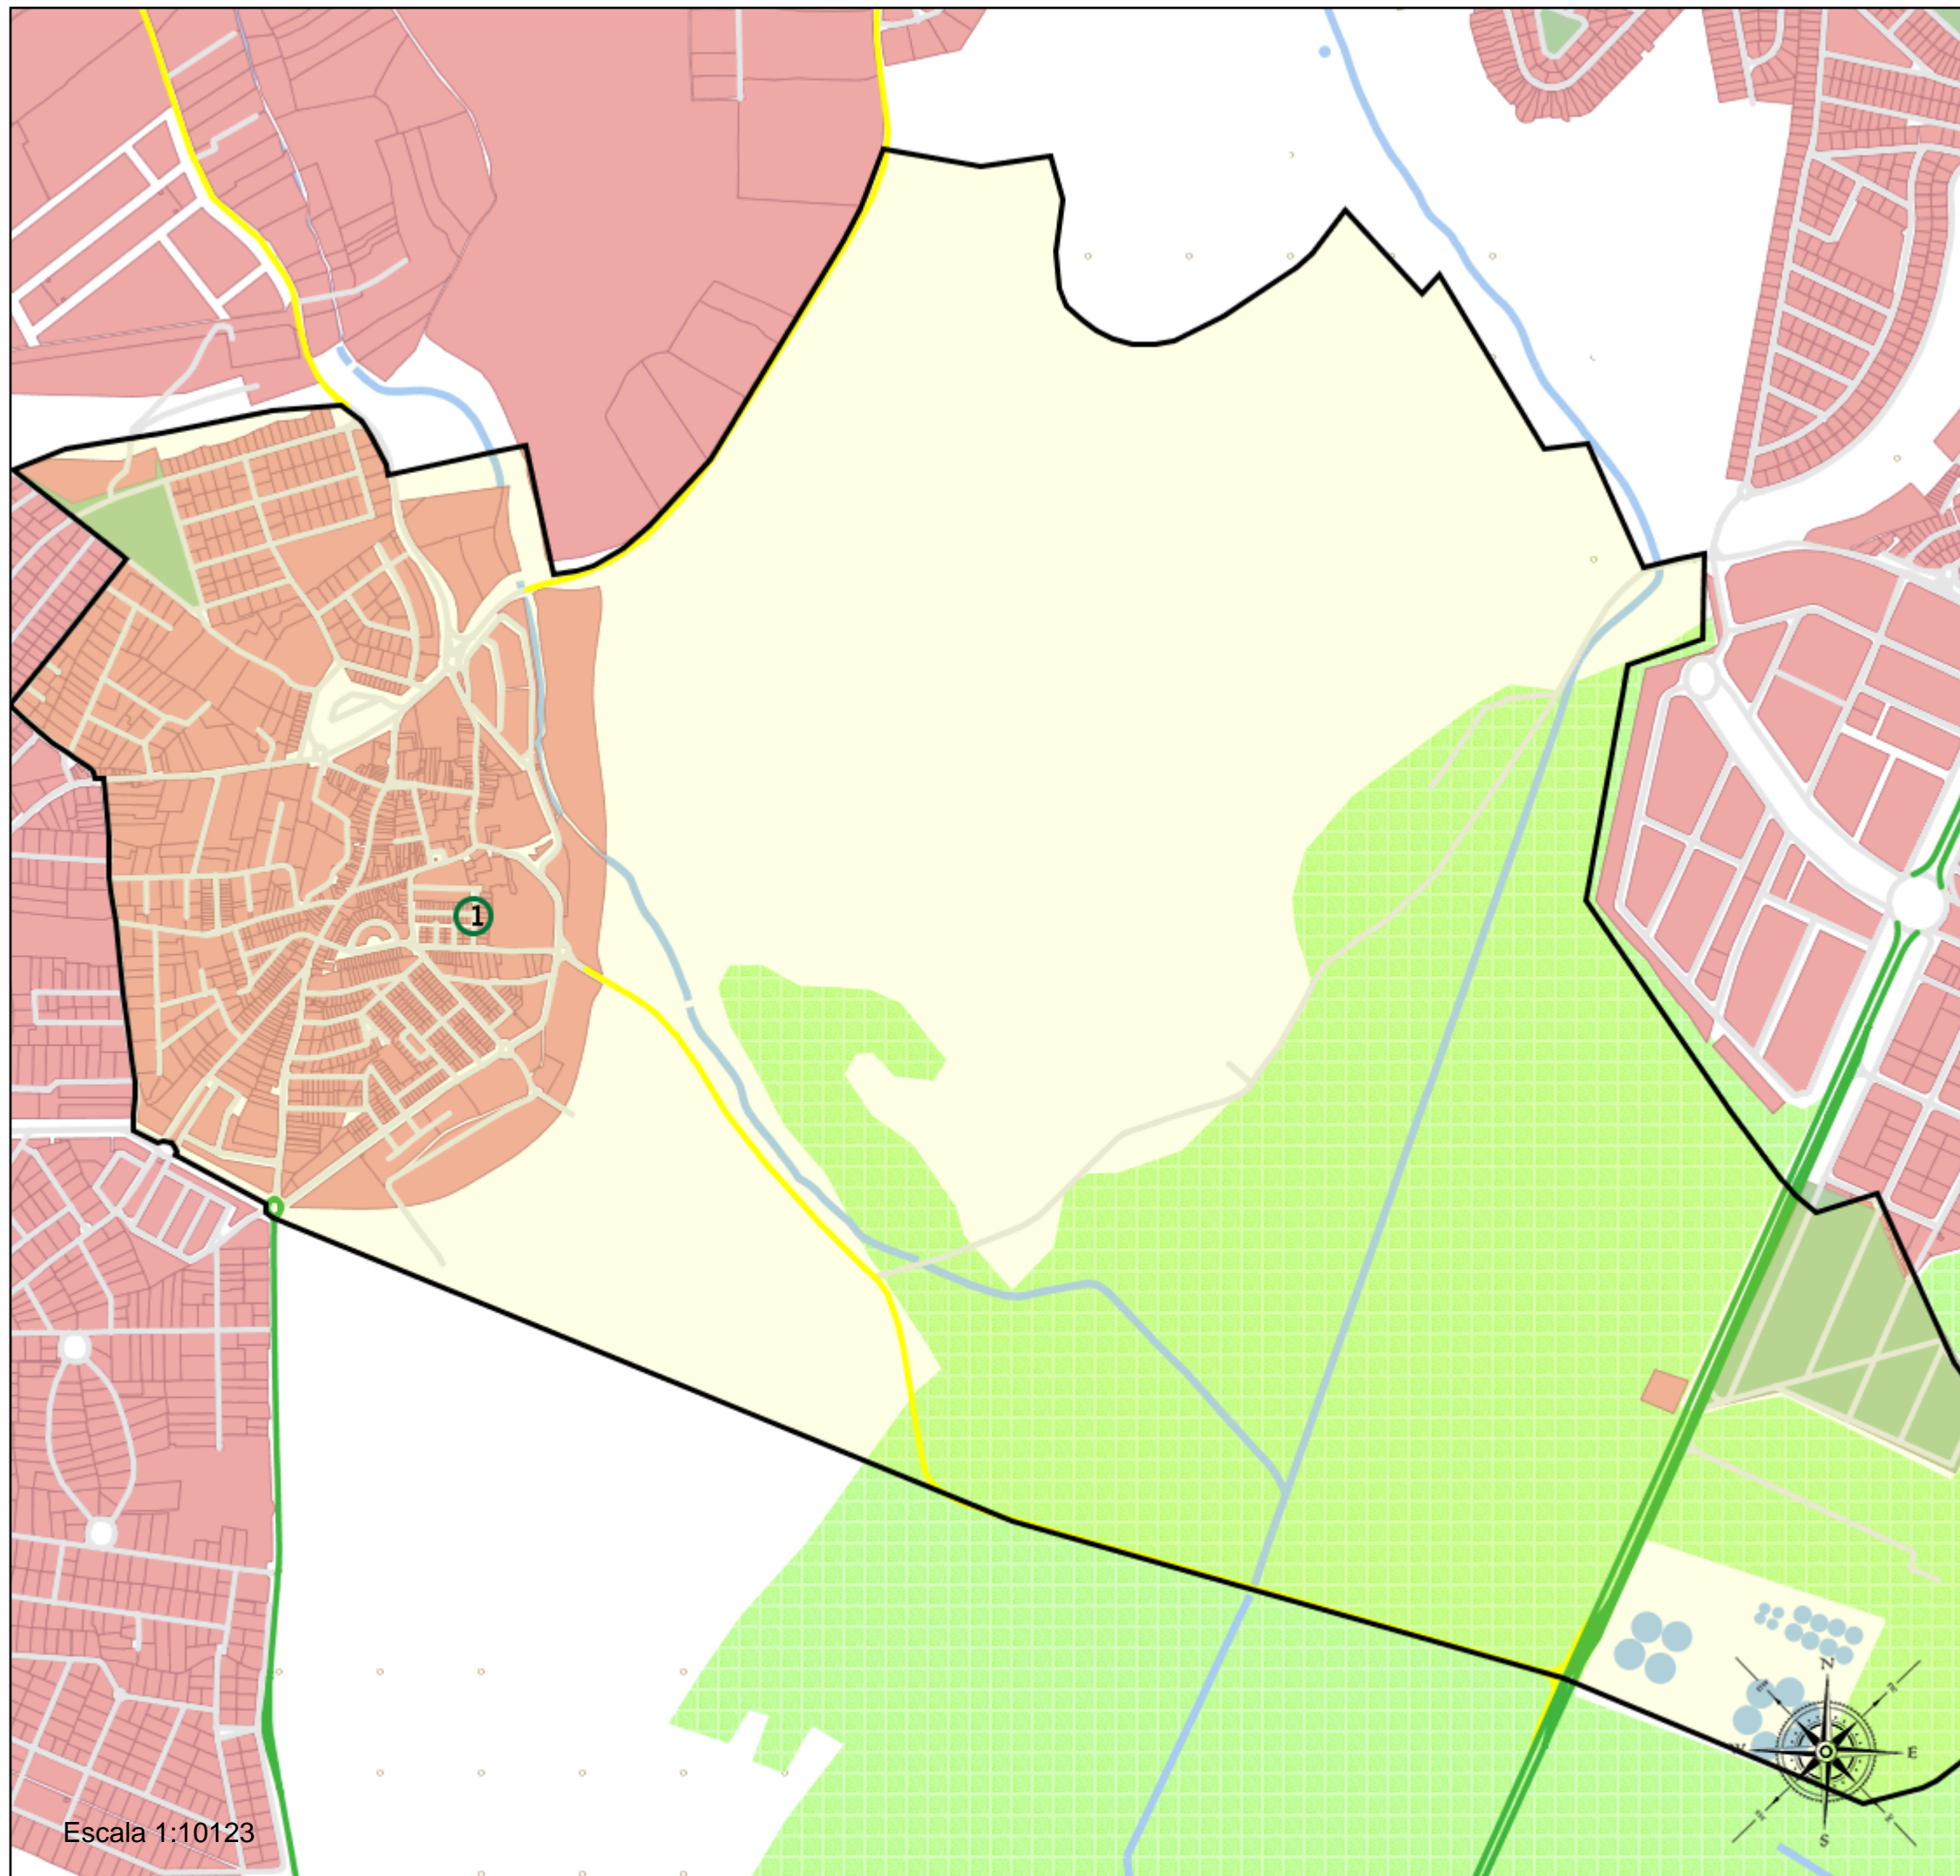

SALIDA 41003236 - Vicente Aleixandre  
2022/41003236/M0000000000035  
Fecha: 22/02/2022

Área de influencia escolar  
Palomares del Río

Palomares del Río\_I\_P\_01  
41070\_01 (Segundo Cic. Infantil/Primaria)

(1) 41003236 - C.E.I.P. Vicente Aleixandre

Legenda

- Centros públicos
- Centros concertados

SALIDA	41003236 - Vicente Aleixandre
	2022/41003236/M0000000000035
	Fecha: 22/02/2022

Área de influencia escolar  
Palomares del Río