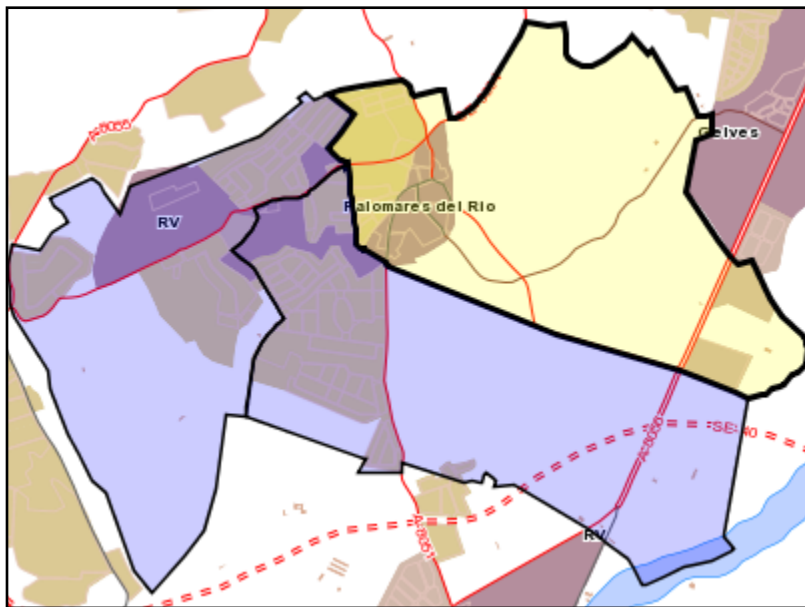

SALIDA 41003236 - Vicente Aleixandre  
2022/41003236/M0000000000035  
Fecha: 22/02/2022

Área de influencia escolar  
Palomares del Río

Palomares del Río\_I\_P\_01  
41070\_01 (Segundo Cic. Infantil/Primaria)

(1) 41003236 - C.E.I.P. Vicente Aleixandre

Legenda

- Centros públicos
- Centros concertados

SALIDA	41003236 - Vicente Aleixandre
	2022/41003236/M0000000000035
	Fecha: 22/02/2022

Área de influencia escolar  
Palomares del Río