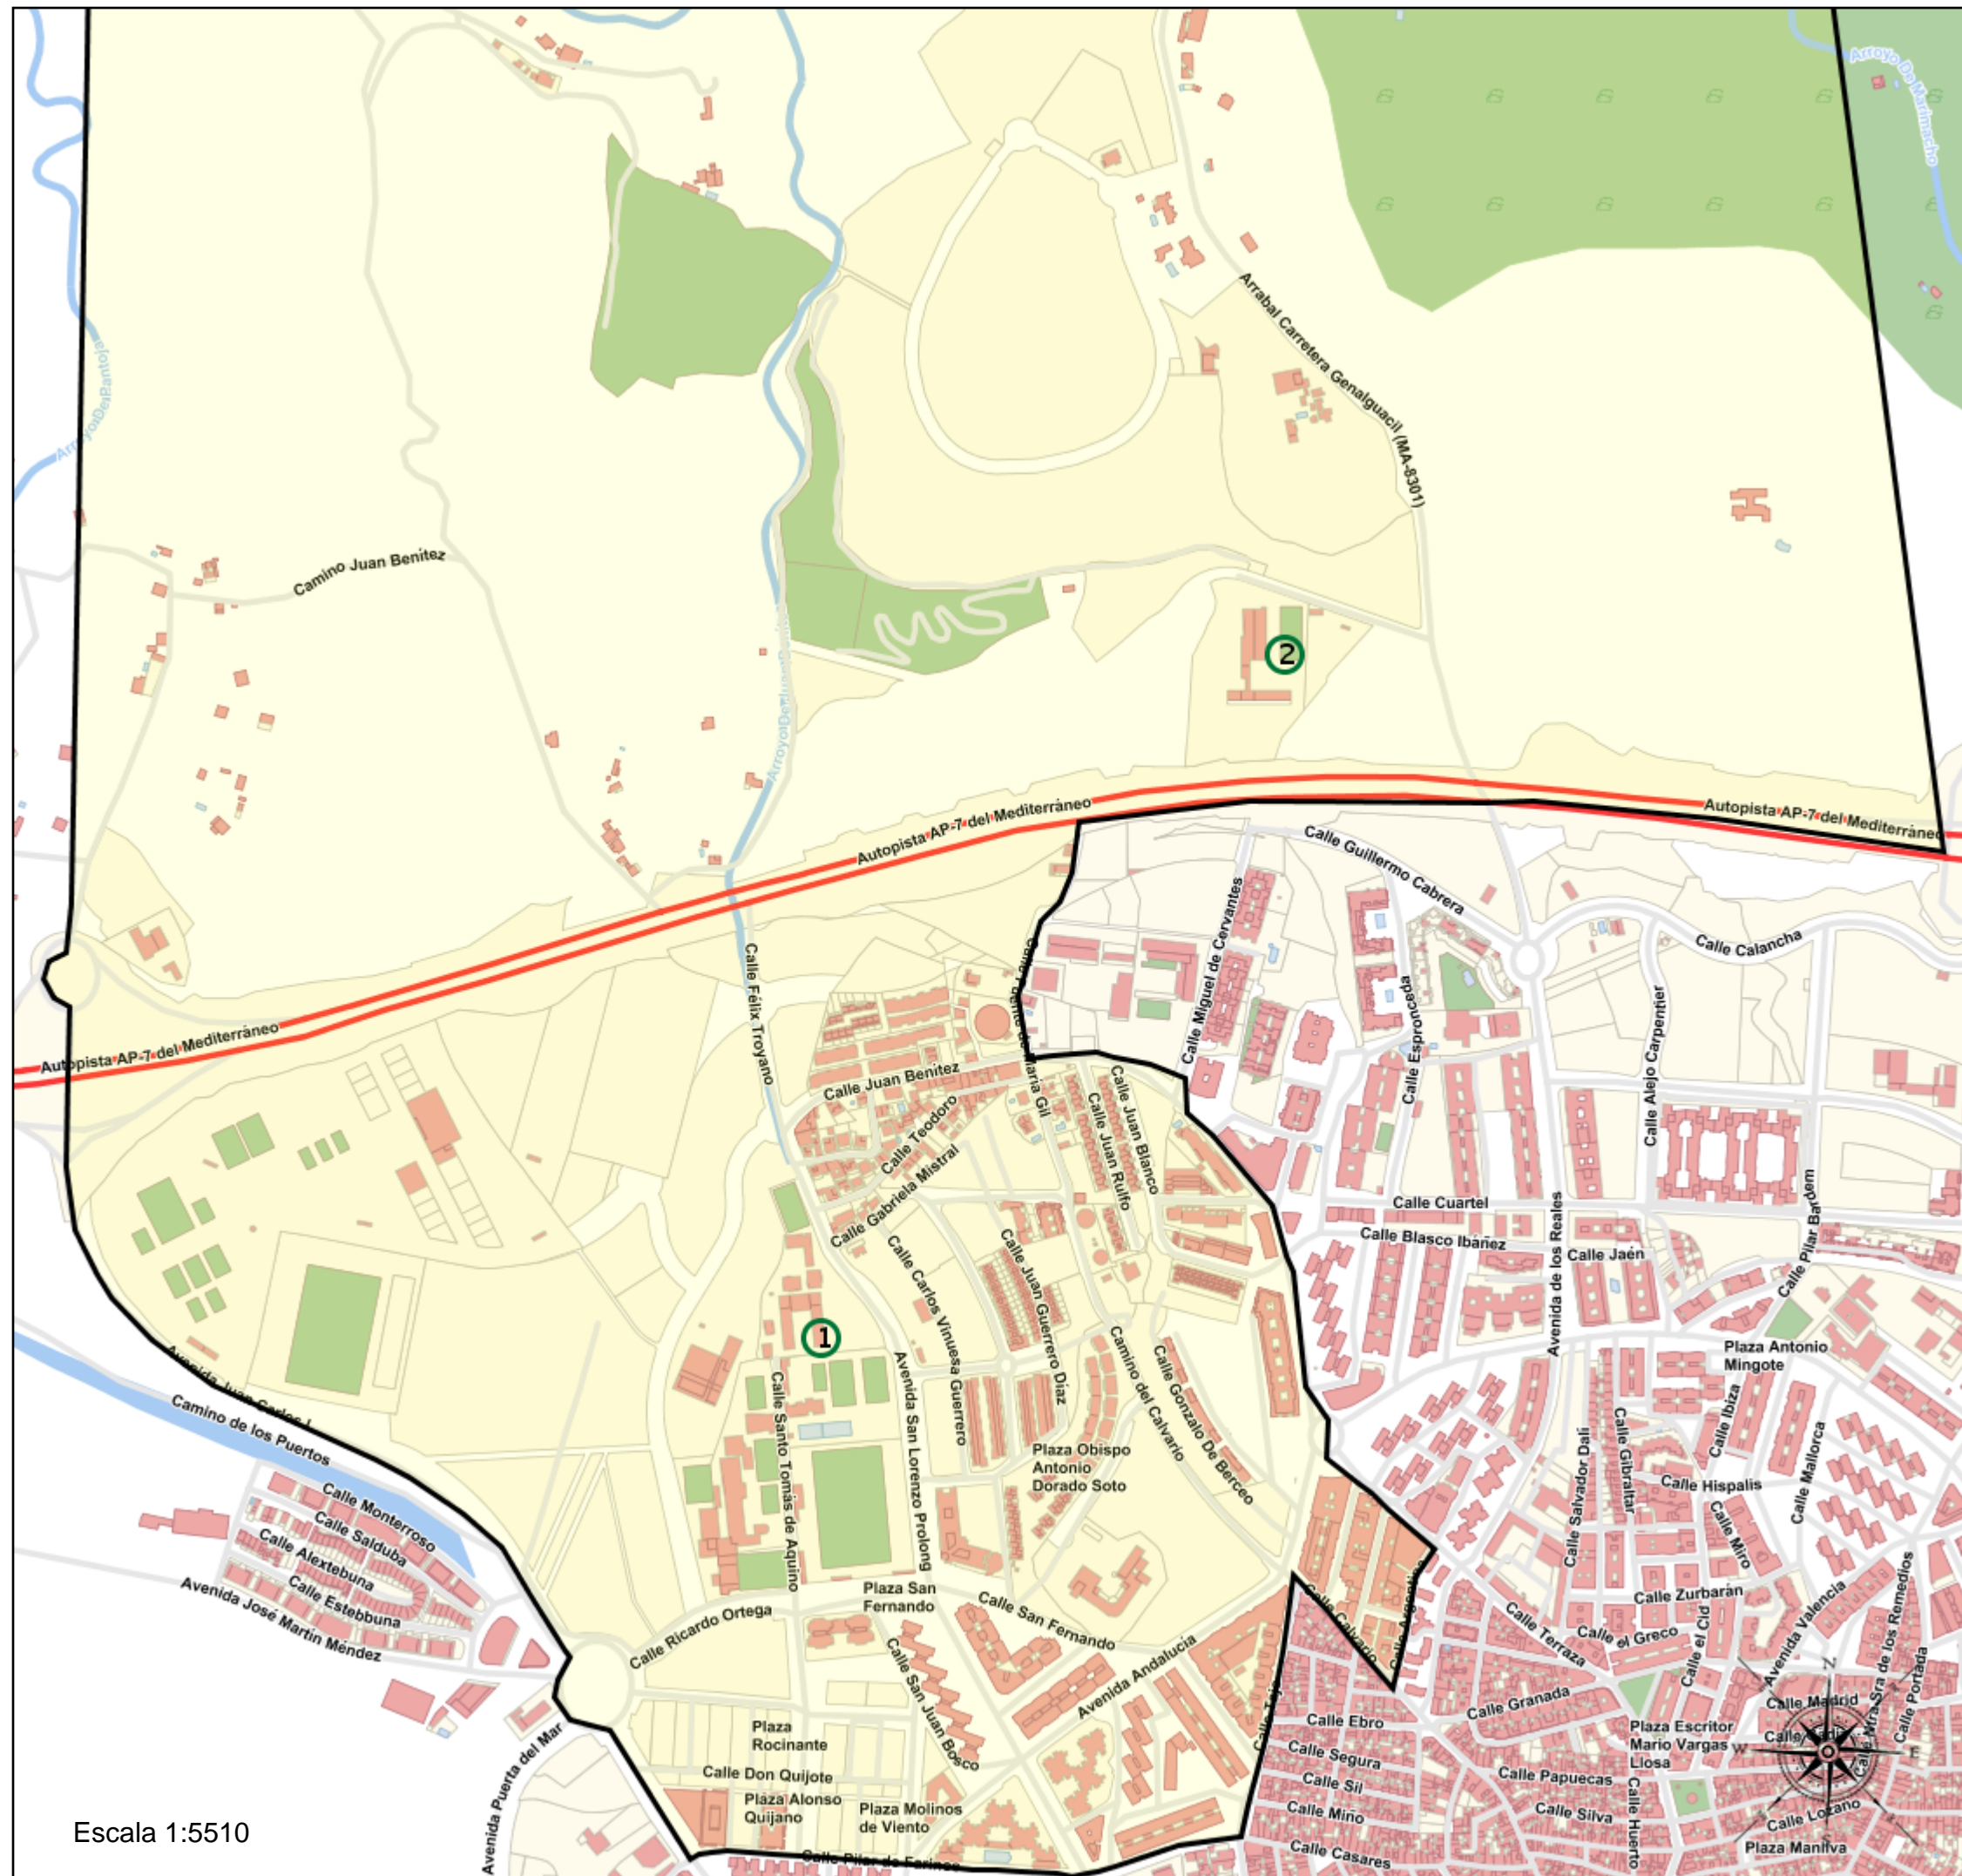

Área de influencia escolar Estepona

Estepona_I_P_05
29051_I_P_05 (Segundo Cic. Infantil/Primaria)

- (1) 29002794 - C.E.I.P. Santo Tomás de Aquino
- (2) 29016173 - C.E.I.P. Valeriano López

Leyenda

- Centros públicos
- Centros concertados

Escala 1:5510

Área de influencia escolar Estepona

Estepona_I_P_05
29051_I_P_05 (Segundo Cic. Infantil/Primaria)

- (1) 29002794 - C.E.I.P. Santo Tomás de Aquino
- (2) 29016173 - C.E.I.P. Valeriano López

Leyenda

- Centros públicos
- Centros concertados

Escala 1:2658