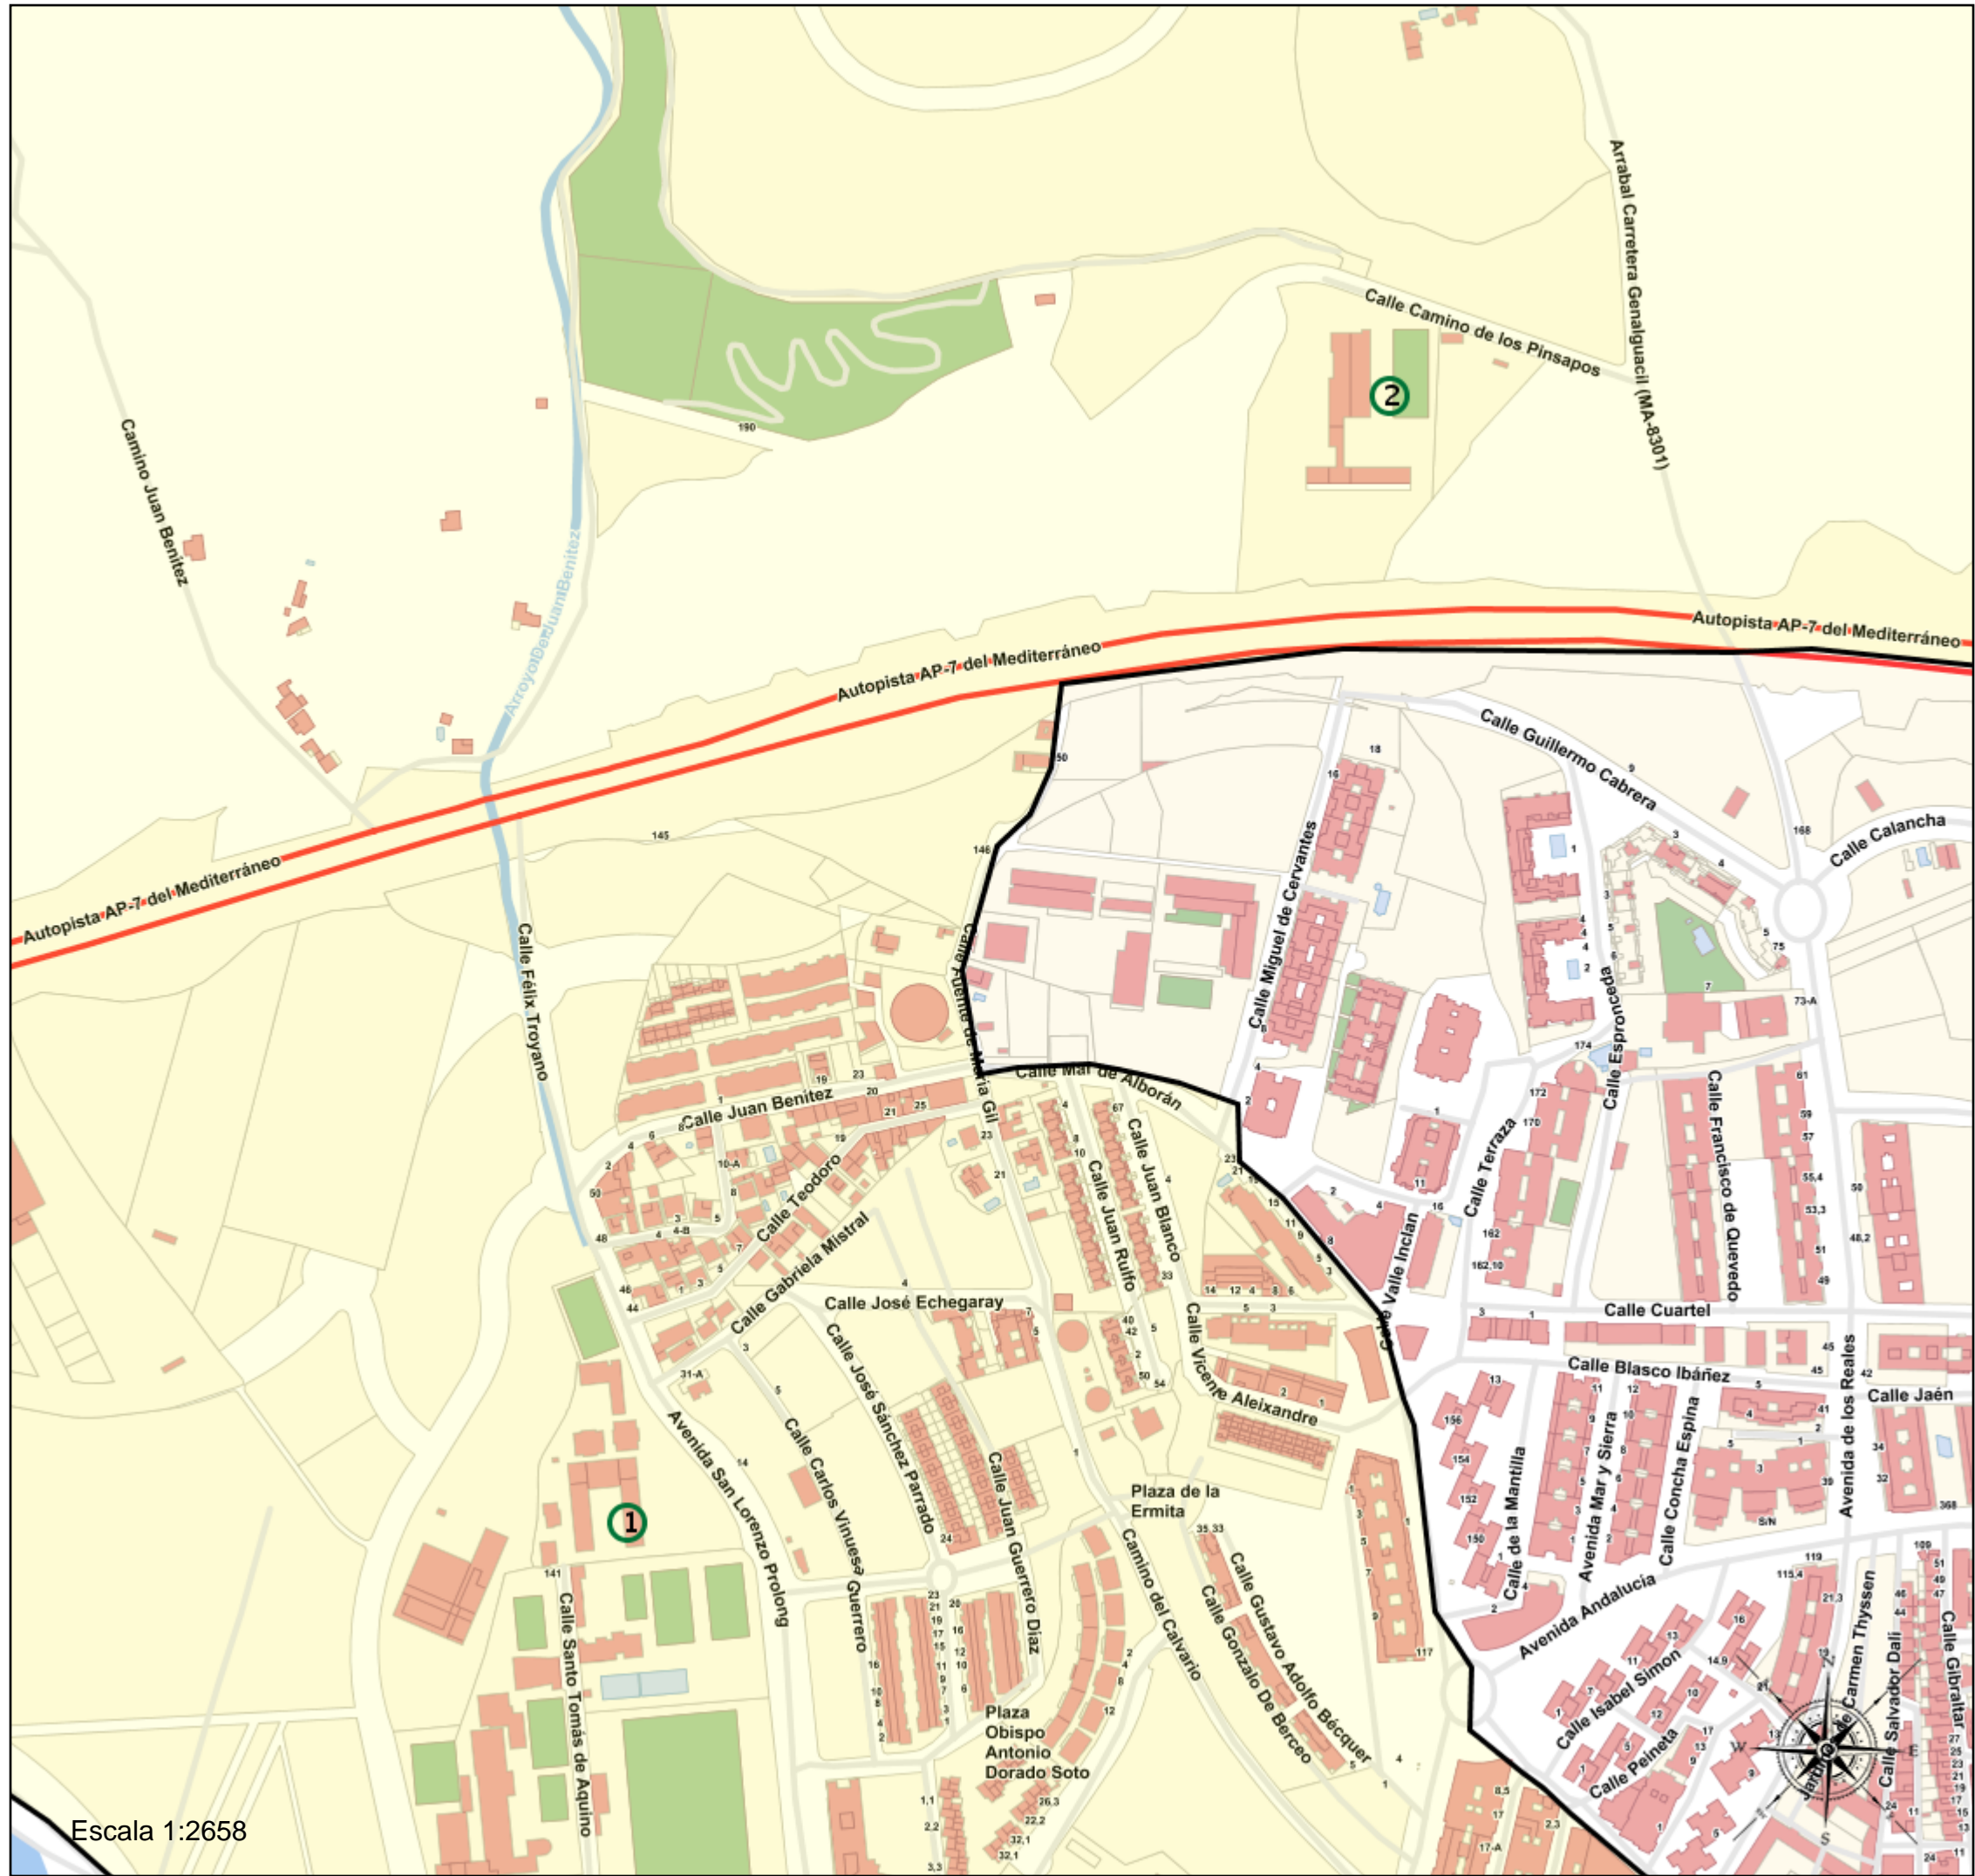

Escala 1:5510

Área de influencia escolar Estepona

Estepona_I_P_05
29051_I_P_05 (Segundo Cic. Infantil/Primaria)

- (1) 29002794 - C.E.I.P. Santo Tomás de Aquino
- (2) 29016173 - C.E.I.P. Valeriano López

Leyenda

- Centros públicos
- Centros concertados

Escala 1:2658