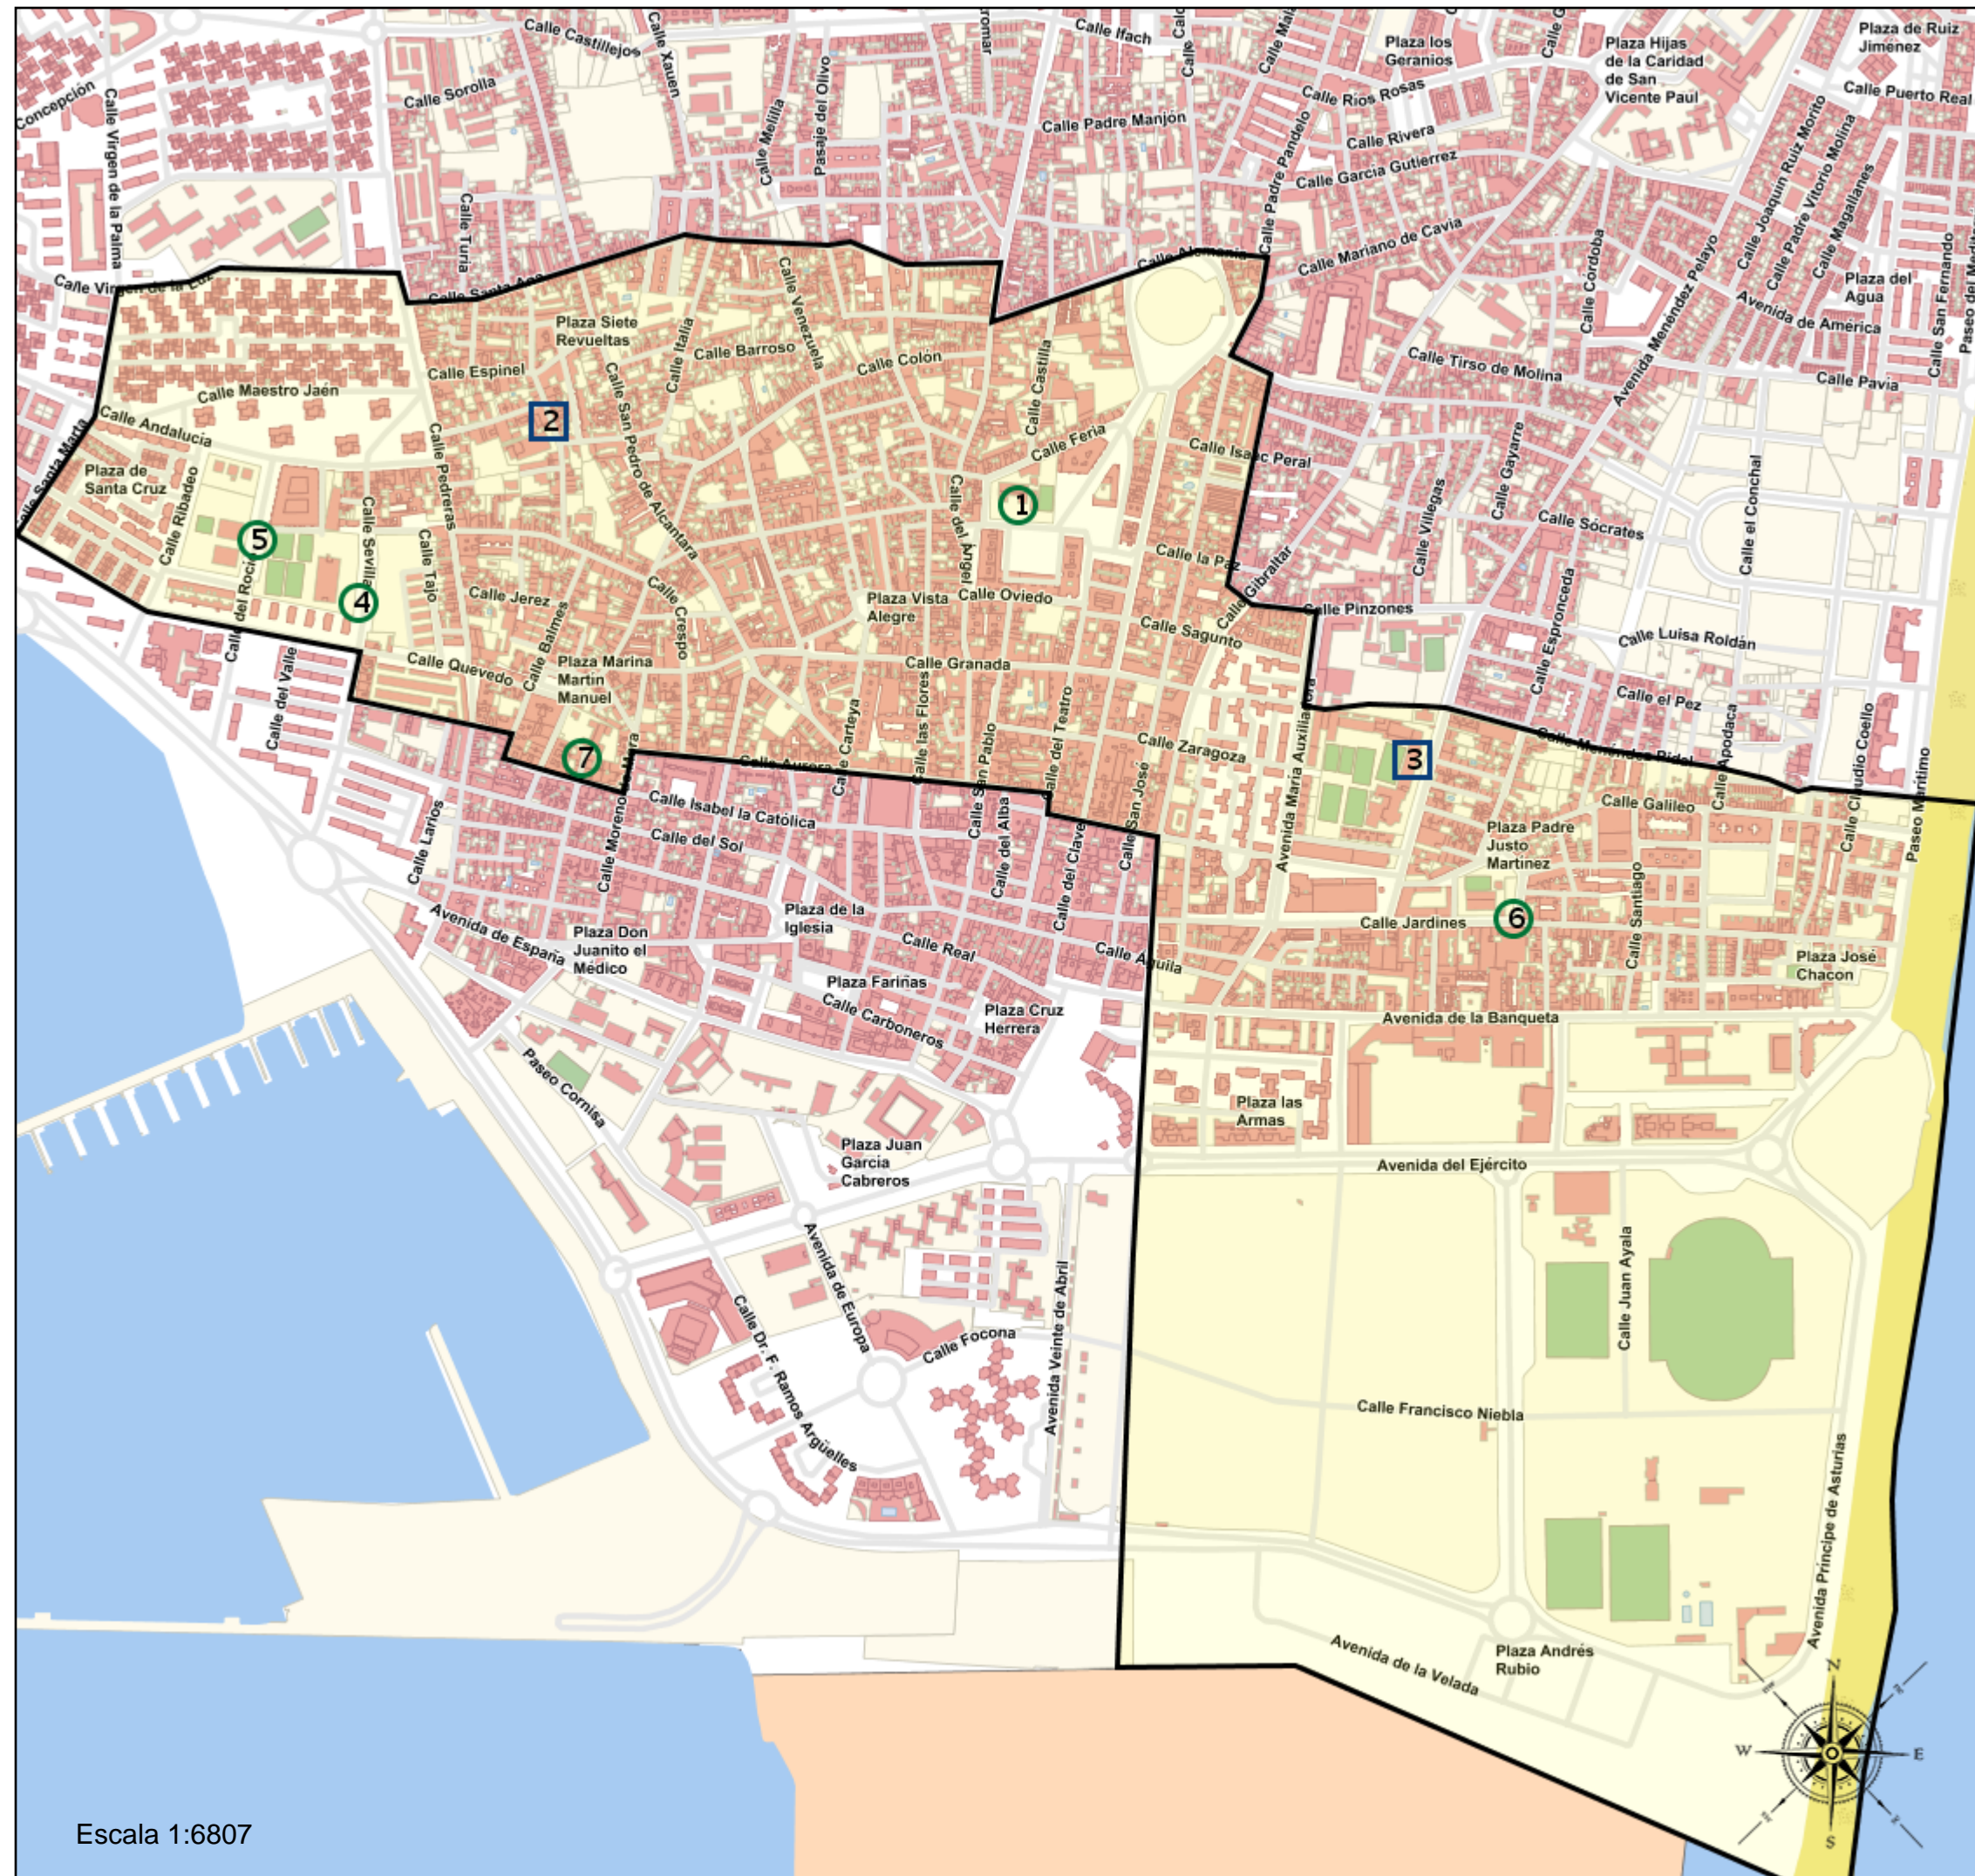

Área de influencia escolar La Línea de la Concepción

La Línea de la Concepción_I_P_02
11022_I_P_02 (Segundo Cic. Infantil/Primaria)

- (1) 11003710 - C.E.I.P. Velada
- (2) 11003722 - C.D.P. Juan Pablo II-San Pedro
- (3) 11003801 - C.D.P. San Juan Bosco
- (4) 11007065 - C.E.PR. Andalucía
- (5) 11007077 - E.I. El Rocío
- (6) 11007417 - C.E.I.P. Santiago
- (7) 11603579 - C.E.I.P. Buenos Aires

Leyenda

- Centros públicos
- Centros concertados

Área de influencia escolar La Línea de la Concepción

La Línea de la Concepción_I_P_02
11022_I_P_02 (Segundo Cic. Infantil/Primaria)

- (1) 11003710 - C.E.I.P. Velada
- (2) 11003722 - C.D.P. Juan Pablo II-San Pedro
- (3) 11003801 - C.D.P. San Juan Bosco
- (4) 11007065 - C.E.PR. Andalucía
- (5) 11007077 - E.I. El Rocio
- (6) 11007417 - C.E.I.P. Santiago
- (7) 11603579 - C.E.I.P. Buenos Aires