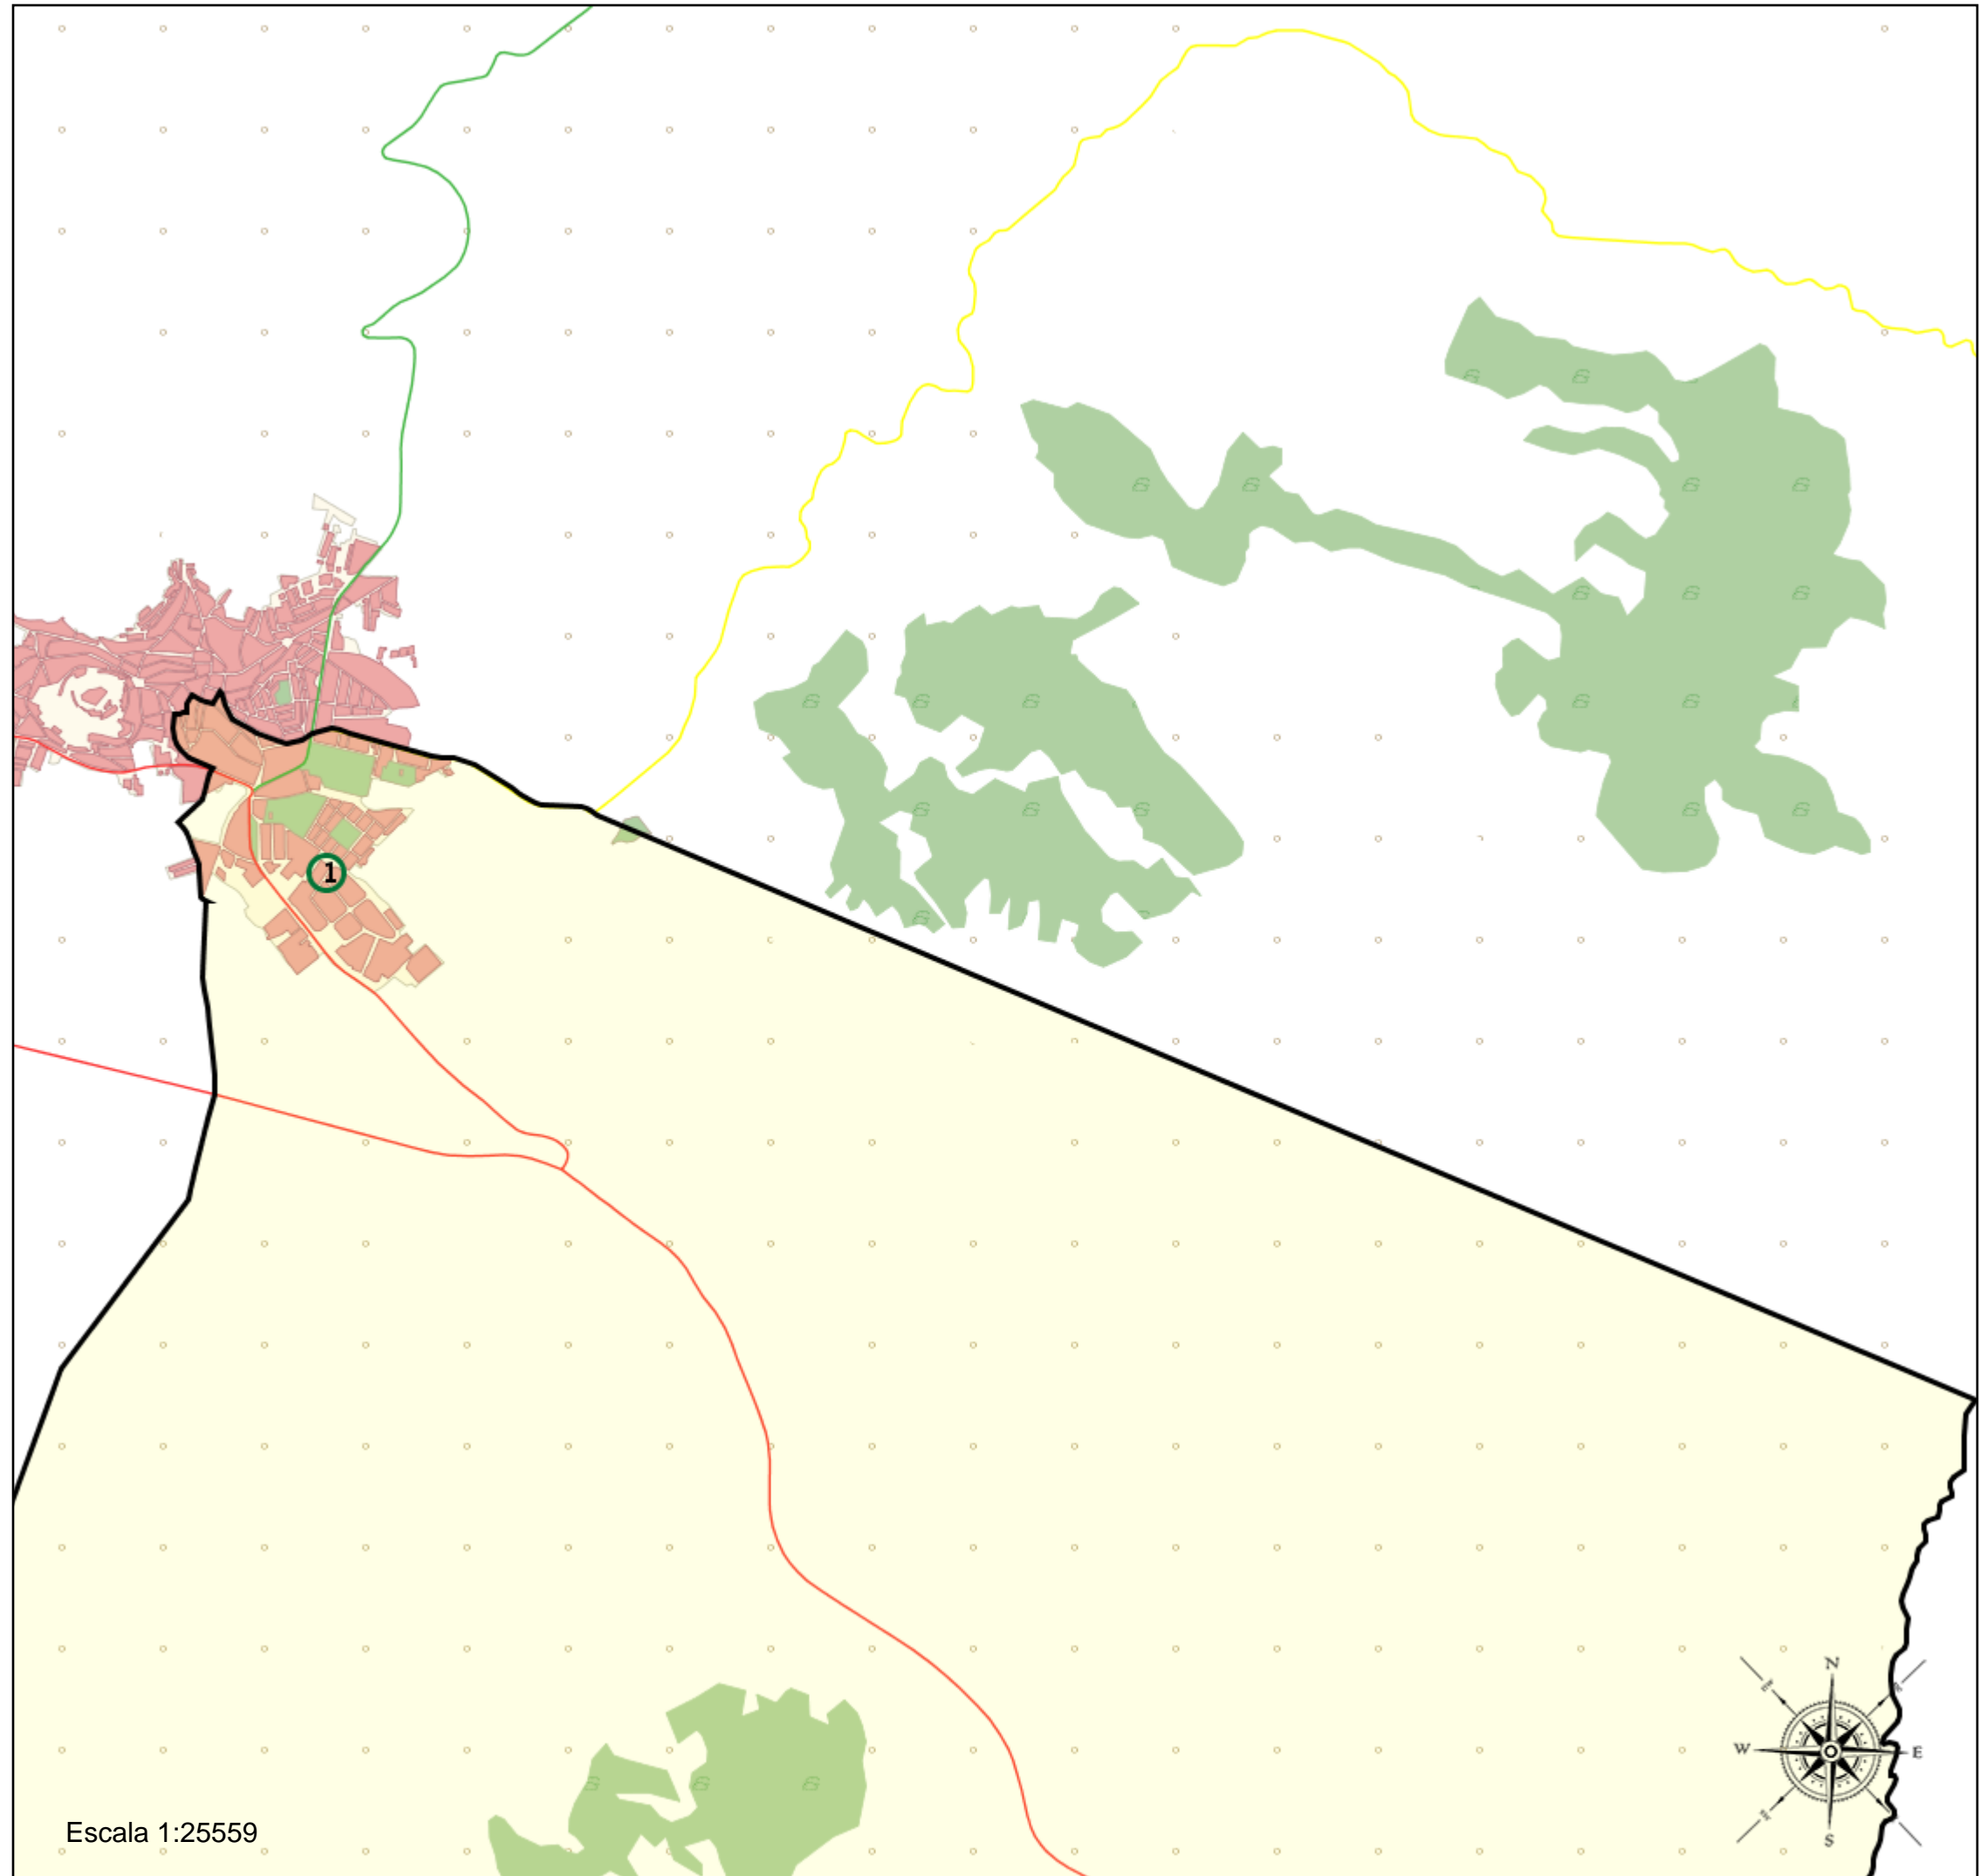

Área de influencia escolar Alcaudete

Alcaudete_P_03
Alcaudete - Primaria - Zona 3 (Primaria)
(1) 23005530 - C.E.PR. Rafael Aldehuela

- Leyenda**
-  Centros públicos
 -  Centros concertados

Área de influencia escolar Alcaudete

Alcaudete_P_03
Alcaudete - Primaria - Zona 3 (Primaria)
(1) 23005530 - C.E.PR. Rafael Aldehuela

Leyenda

- Centros públicos
- Centros concertados