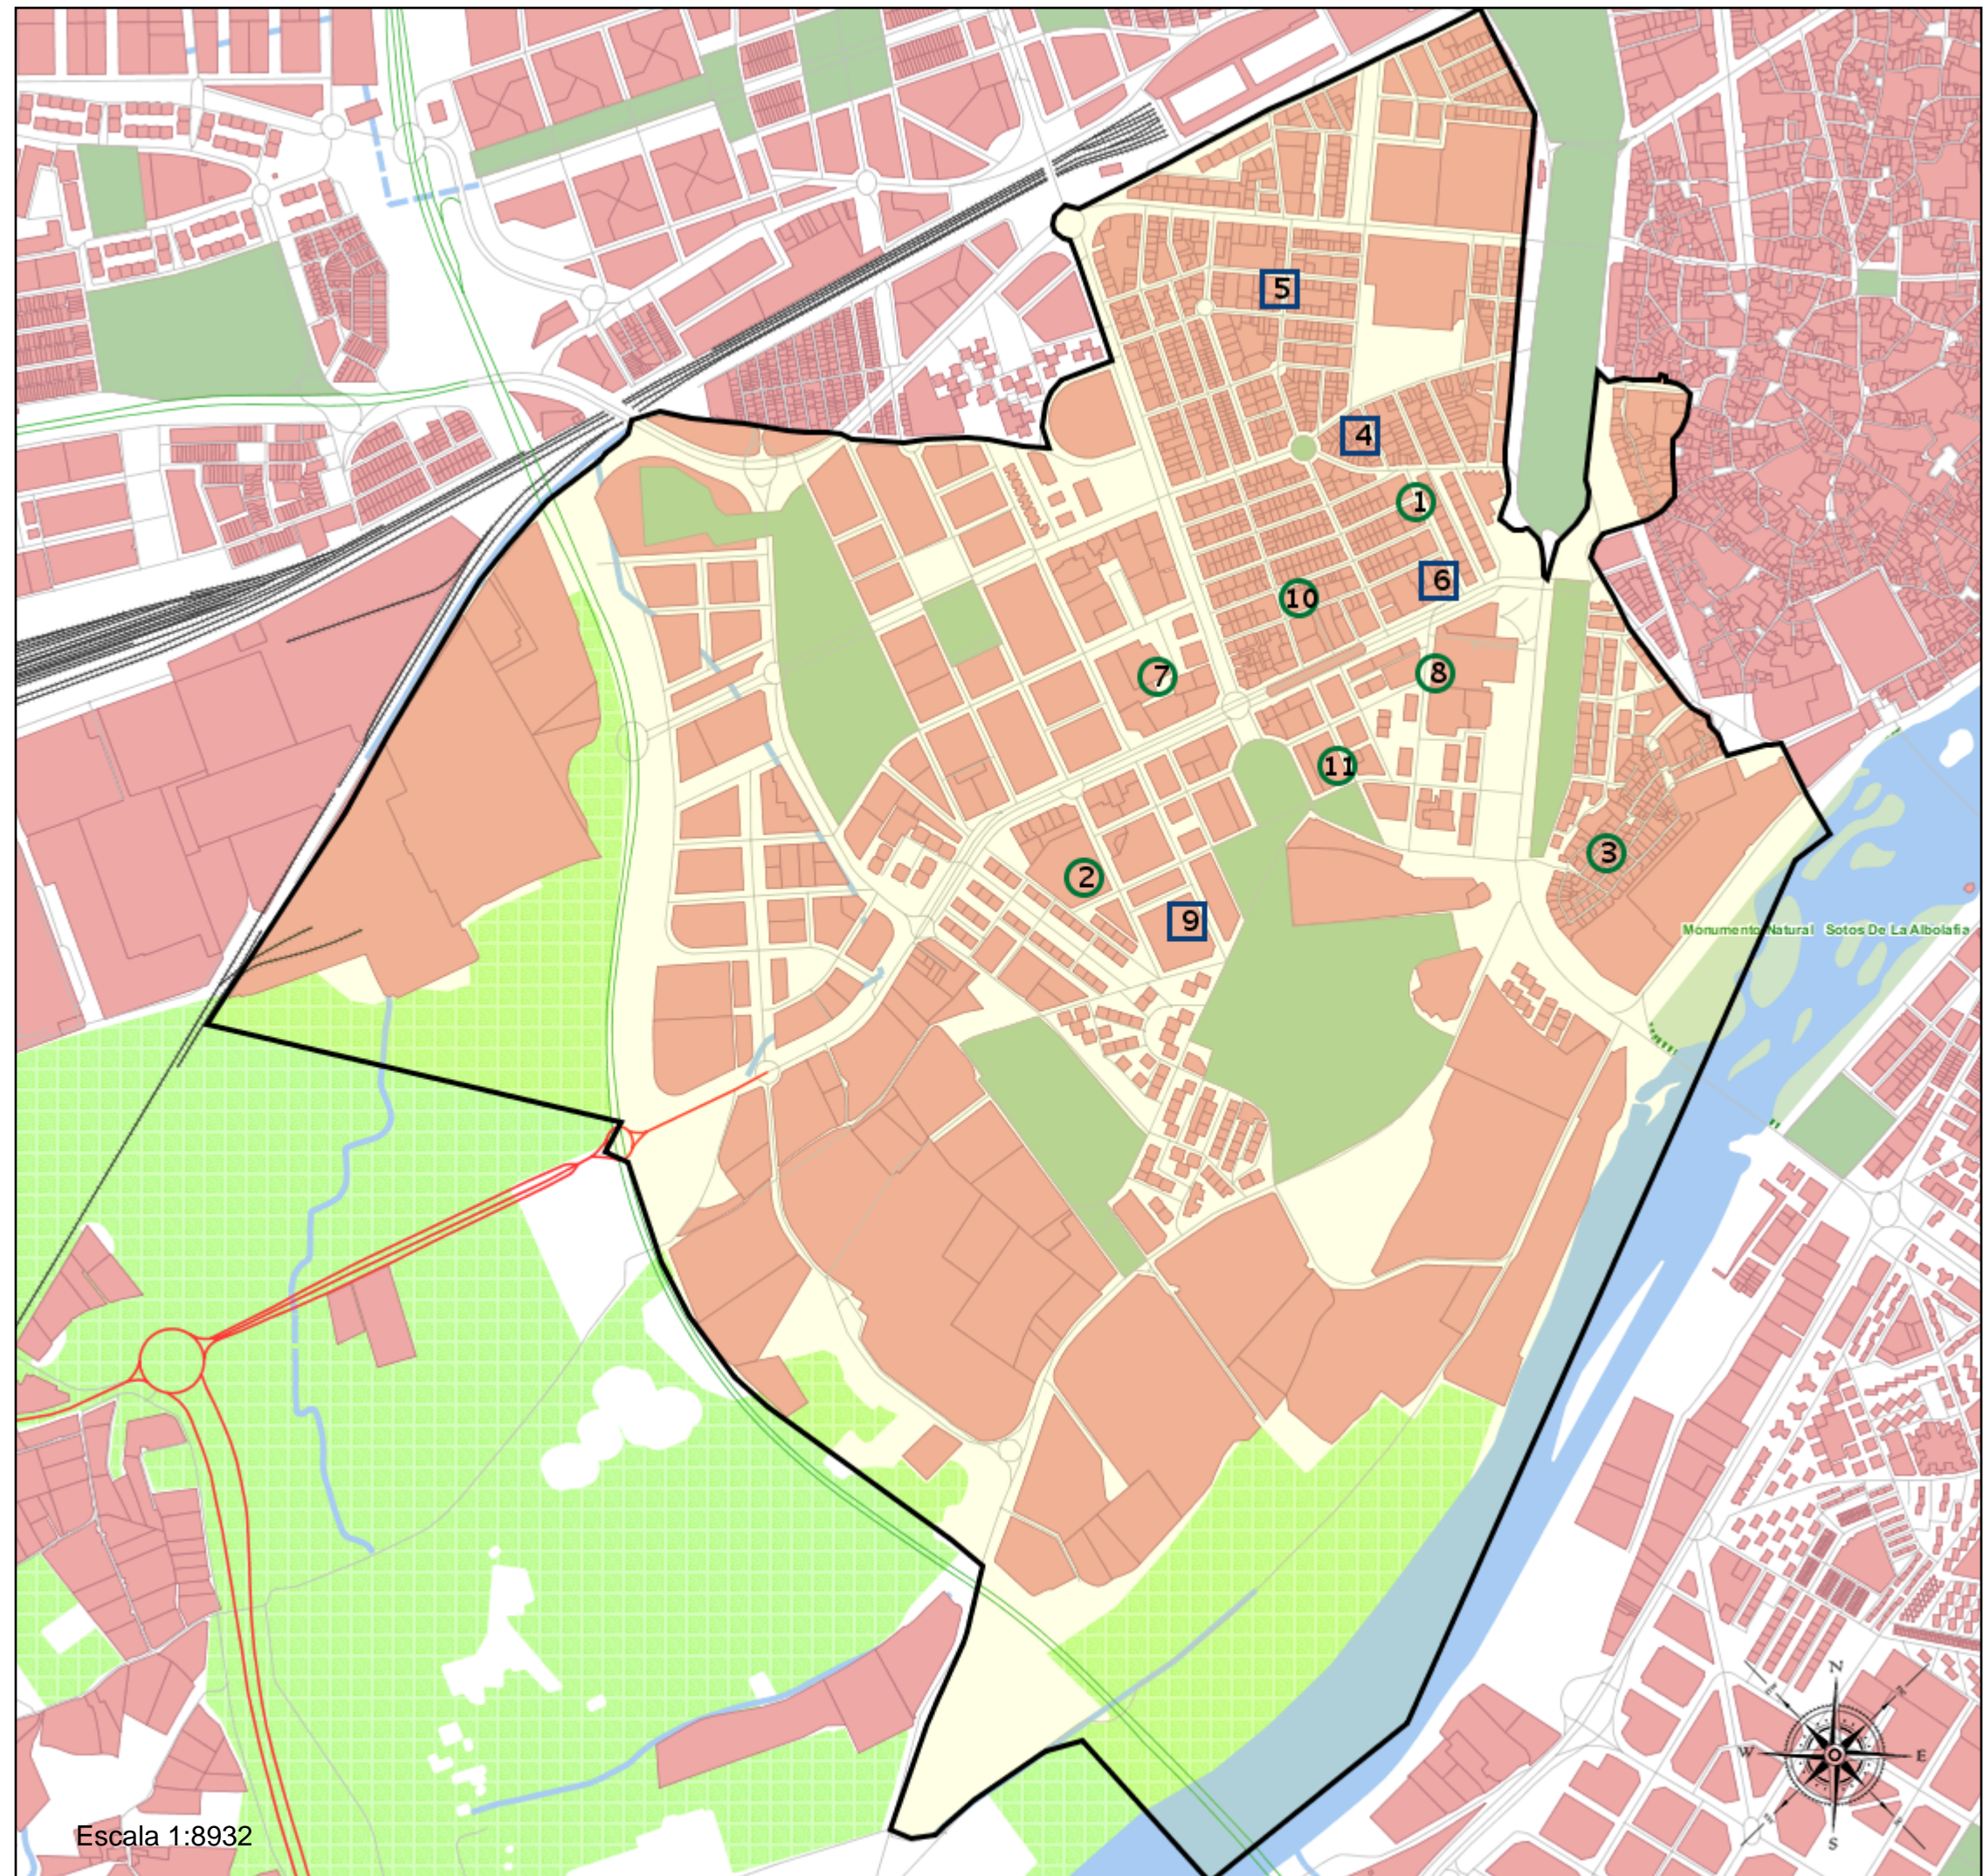

Área de influencia escolar Córdoba

Zona Ciudad Jardín IP (Segundo Cic. Infantil/Primaria)

- (1) 14001529 - C.E.I.P. Enriquez Barrios
- (2) 14001724 - C.E.I.P. Al-Ándalus
- (3) 14001891 - C.E.I.P. Santos Mártires
- (4) 14002595 - C.D.P. San Rafael
- (5) 14002790 - C.D.P. Virgen de la Fuensanta
- (6) 14006931 - C.D.P. Zaida
- (7) 14007672 - C.E.I.P. Eduardo Lucena
- (8) 14008101 - C.E.I.P. Vista Alegre
- (9) 14012473 - C.D.P. Trinidad
- (10) 14600759 - C.E.I.P. Ciudad Jardín
- (11) 14601156 - C.E.I.P. Europa

Leyenda

-  Centros públicos
-  Centros concertados

Escala 1:8932