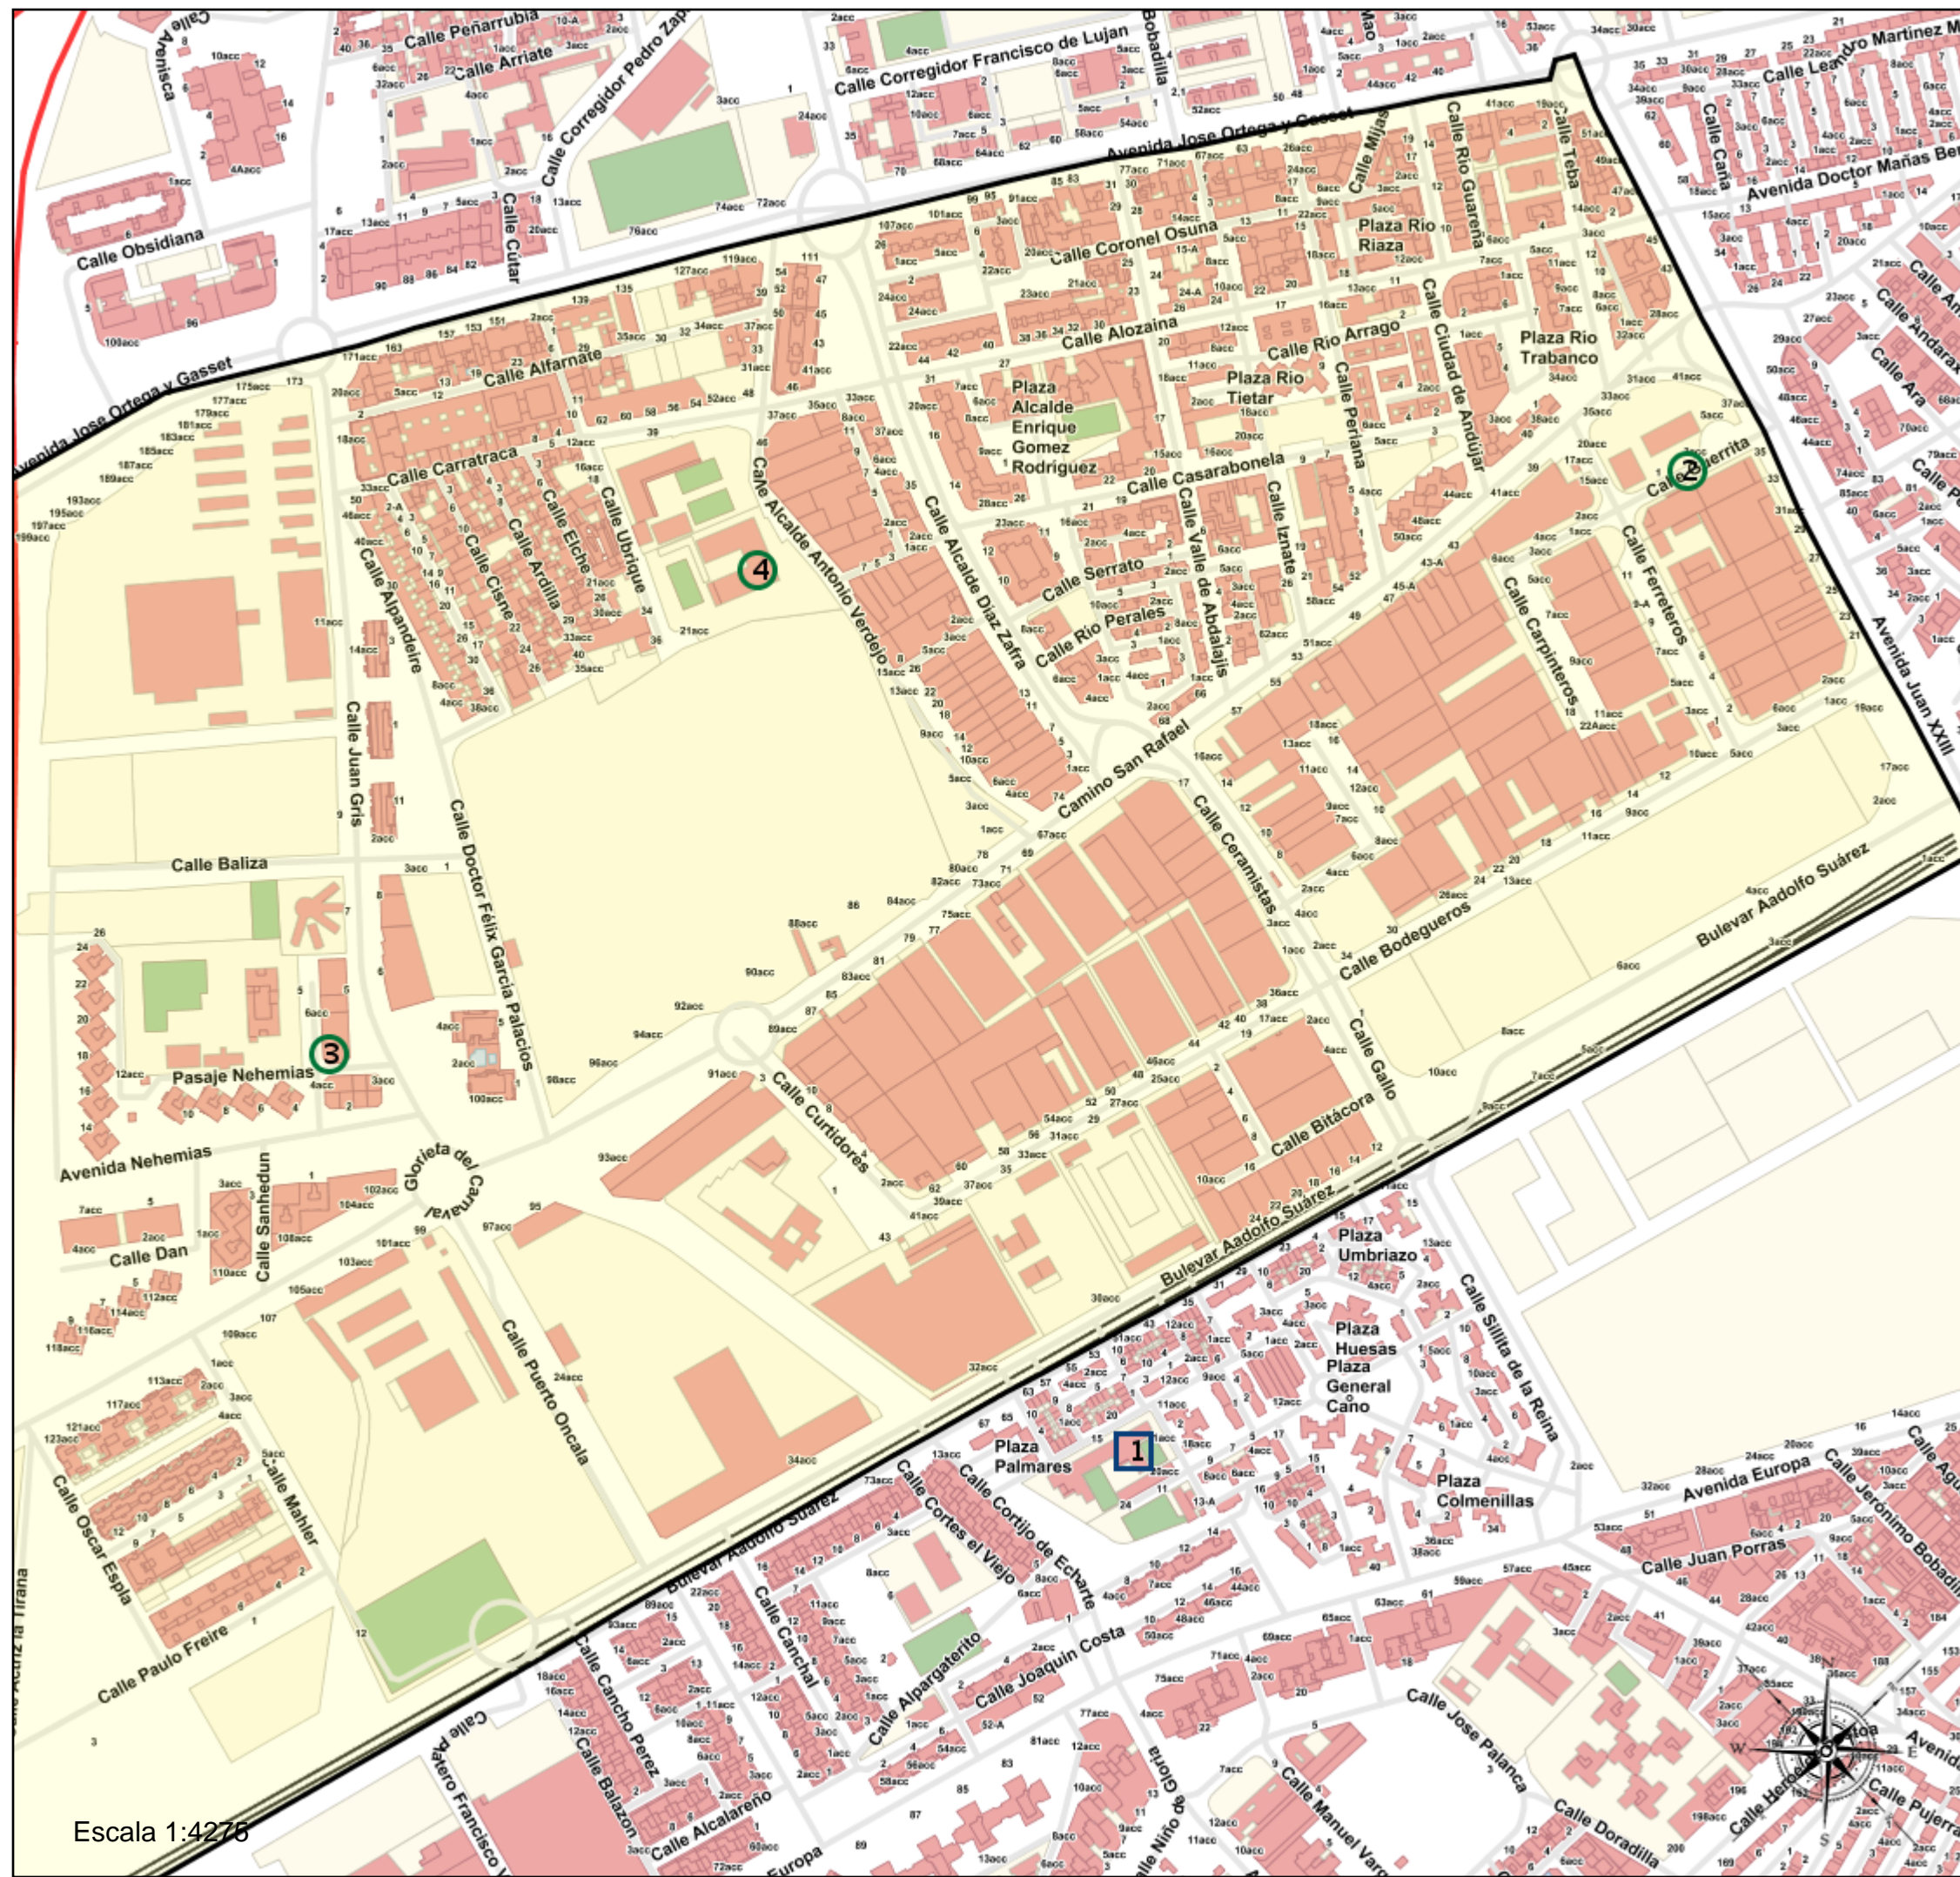

Área de influencia escolar Málaga

Málaga_I_P_47
29067_I_P_47 (Segundo Cic. Infantil/Primaria)

- (1) 29005461 - C.D.P. Espíritu Santo
- (2) 29009351 - C.E.I.P. Camino de San Rafael
- (3) 29011692 - C.E.I.P. Simón Bolívar
- (4) 29011904 - C.E.I.P. Hernández Canovas

- Leyenda**
-  Centros públicos
 -  Centros concertados

Área de influencia escolar Málaga

Málaga_I_P_47
29067_I_P_47 (Segundo Cic. Infantil/Primaria)

- (1) 29005461 - C.D.P. Espíritu Santo
- (2) 29009351 - C.E.I.P. Camino de San Rafael
- (3) 29011692 - C.E.I.P. Simón Bolívar
- (4) 29011904 - C.E.I.P. Hernández Canovas

Leyenda

- Centros públicos
- Centros concertados

Escala 1:4276