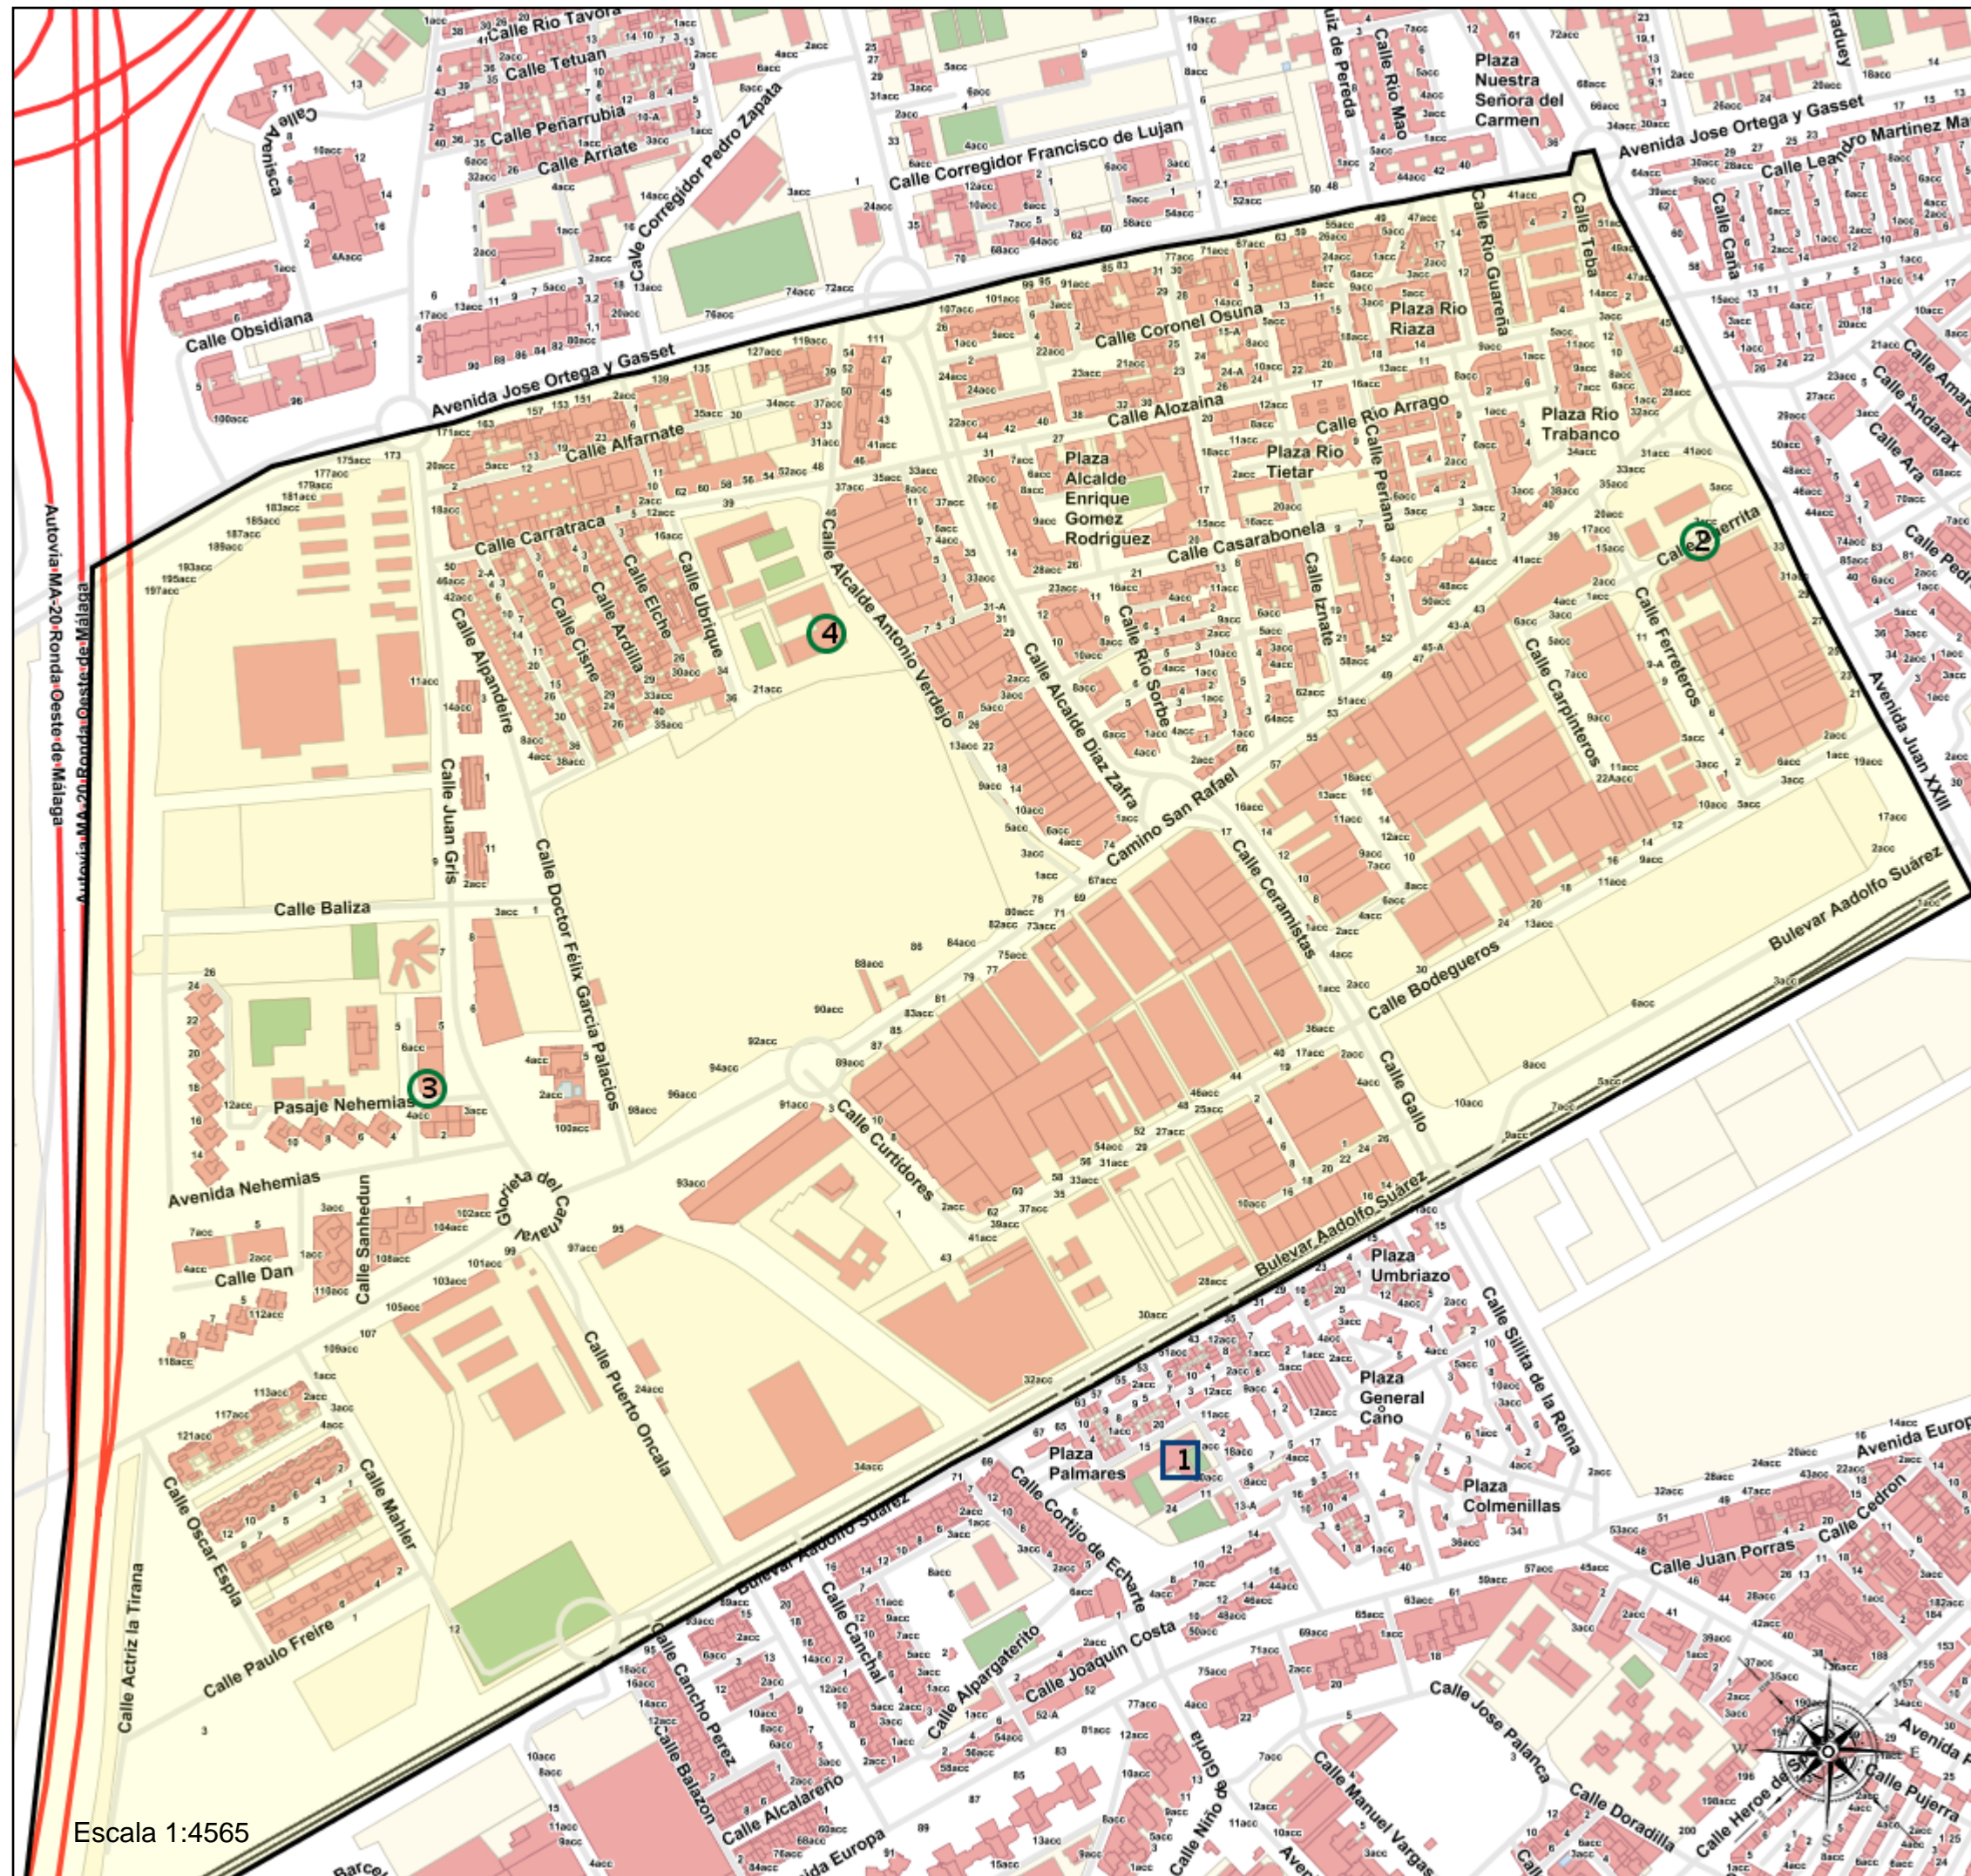

Área de influencia escolar Málaga

Málaga_I_P_47
29067_I_P_47 (Segundo Cic. Infantil/Primaria)

- (1) 29005461 - C.D.P. Espíritu Santo
- (2) 29009351 - C.E.I.P. Camino de San Rafael
- (3) 29011692 - C.E.I.P. Simón Bolívar
- (4) 29011904 - C.E.I.P. Hernández Canovas

- Leyenda**
-  Centros públicos
 -  Centros concertados

Área de influencia escolar Málaga

Málaga_I_P_47
29067_I_P_47 (Segundo Cic. Infantil/Primaria)

- (1) 29005461 - C.D.P. Espíritu Santo
- (2) 29009351 - C.E.I.P. Camino de San Rafael
- (3) 29011692 - C.E.I.P. Simón Bolívar
- (4) 29011904 - C.E.I.P. Hernández Canovas

Leyenda

- Centros públicos
- Centros concertados

Escala 1:4276