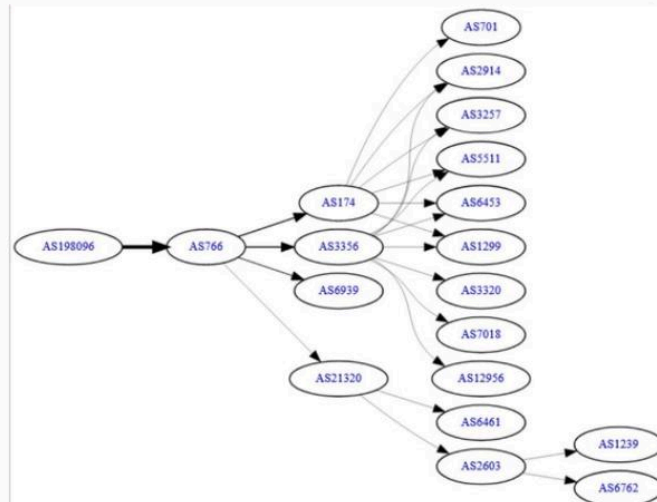

## Red WAN: RICA

Red Informática Científica de Andalucía

REDES

### Encaminamiento IP

La red RICA es un Sistema autónomo (AS).

Posee sus propias políticas de rutas.

Dispone de rango propio de direccionamiento público IPv4 e IPv6.

- 150.214.0.0/16
- 185.197.88.0/22
- 2a00:9ac0::/32