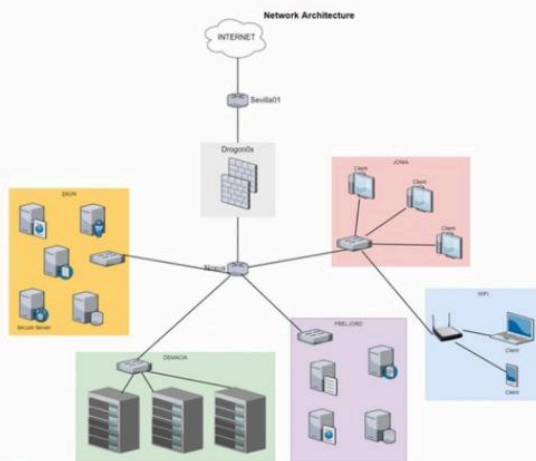

## Red WAN: RICA

Red Informática Científica de Andalucía

REDES

### Encaminamiento IP

La red RICA es un Sistema autónomo (AS).

Posee sus propias políticas de rutas.

Dispone de rango propio de direccionamiento público IPv4 e IPv6.

- 150.214.0.0/16
- 185.197.88.0/22
- 2a00:9ac0::/32

## Red LAN: CICA

Centro Informático Científico de Andalucía

## REDES

Clústers de conmutadores con topología en estrella:

- Servicios Públicos
- HHs
- Supercomputación
- Servicios Internos

Diseño distribuido TOR

- Mejor escalabilidad
- Facilidad de interconexión
- Menos densidad de cableado
- Reducción de costes