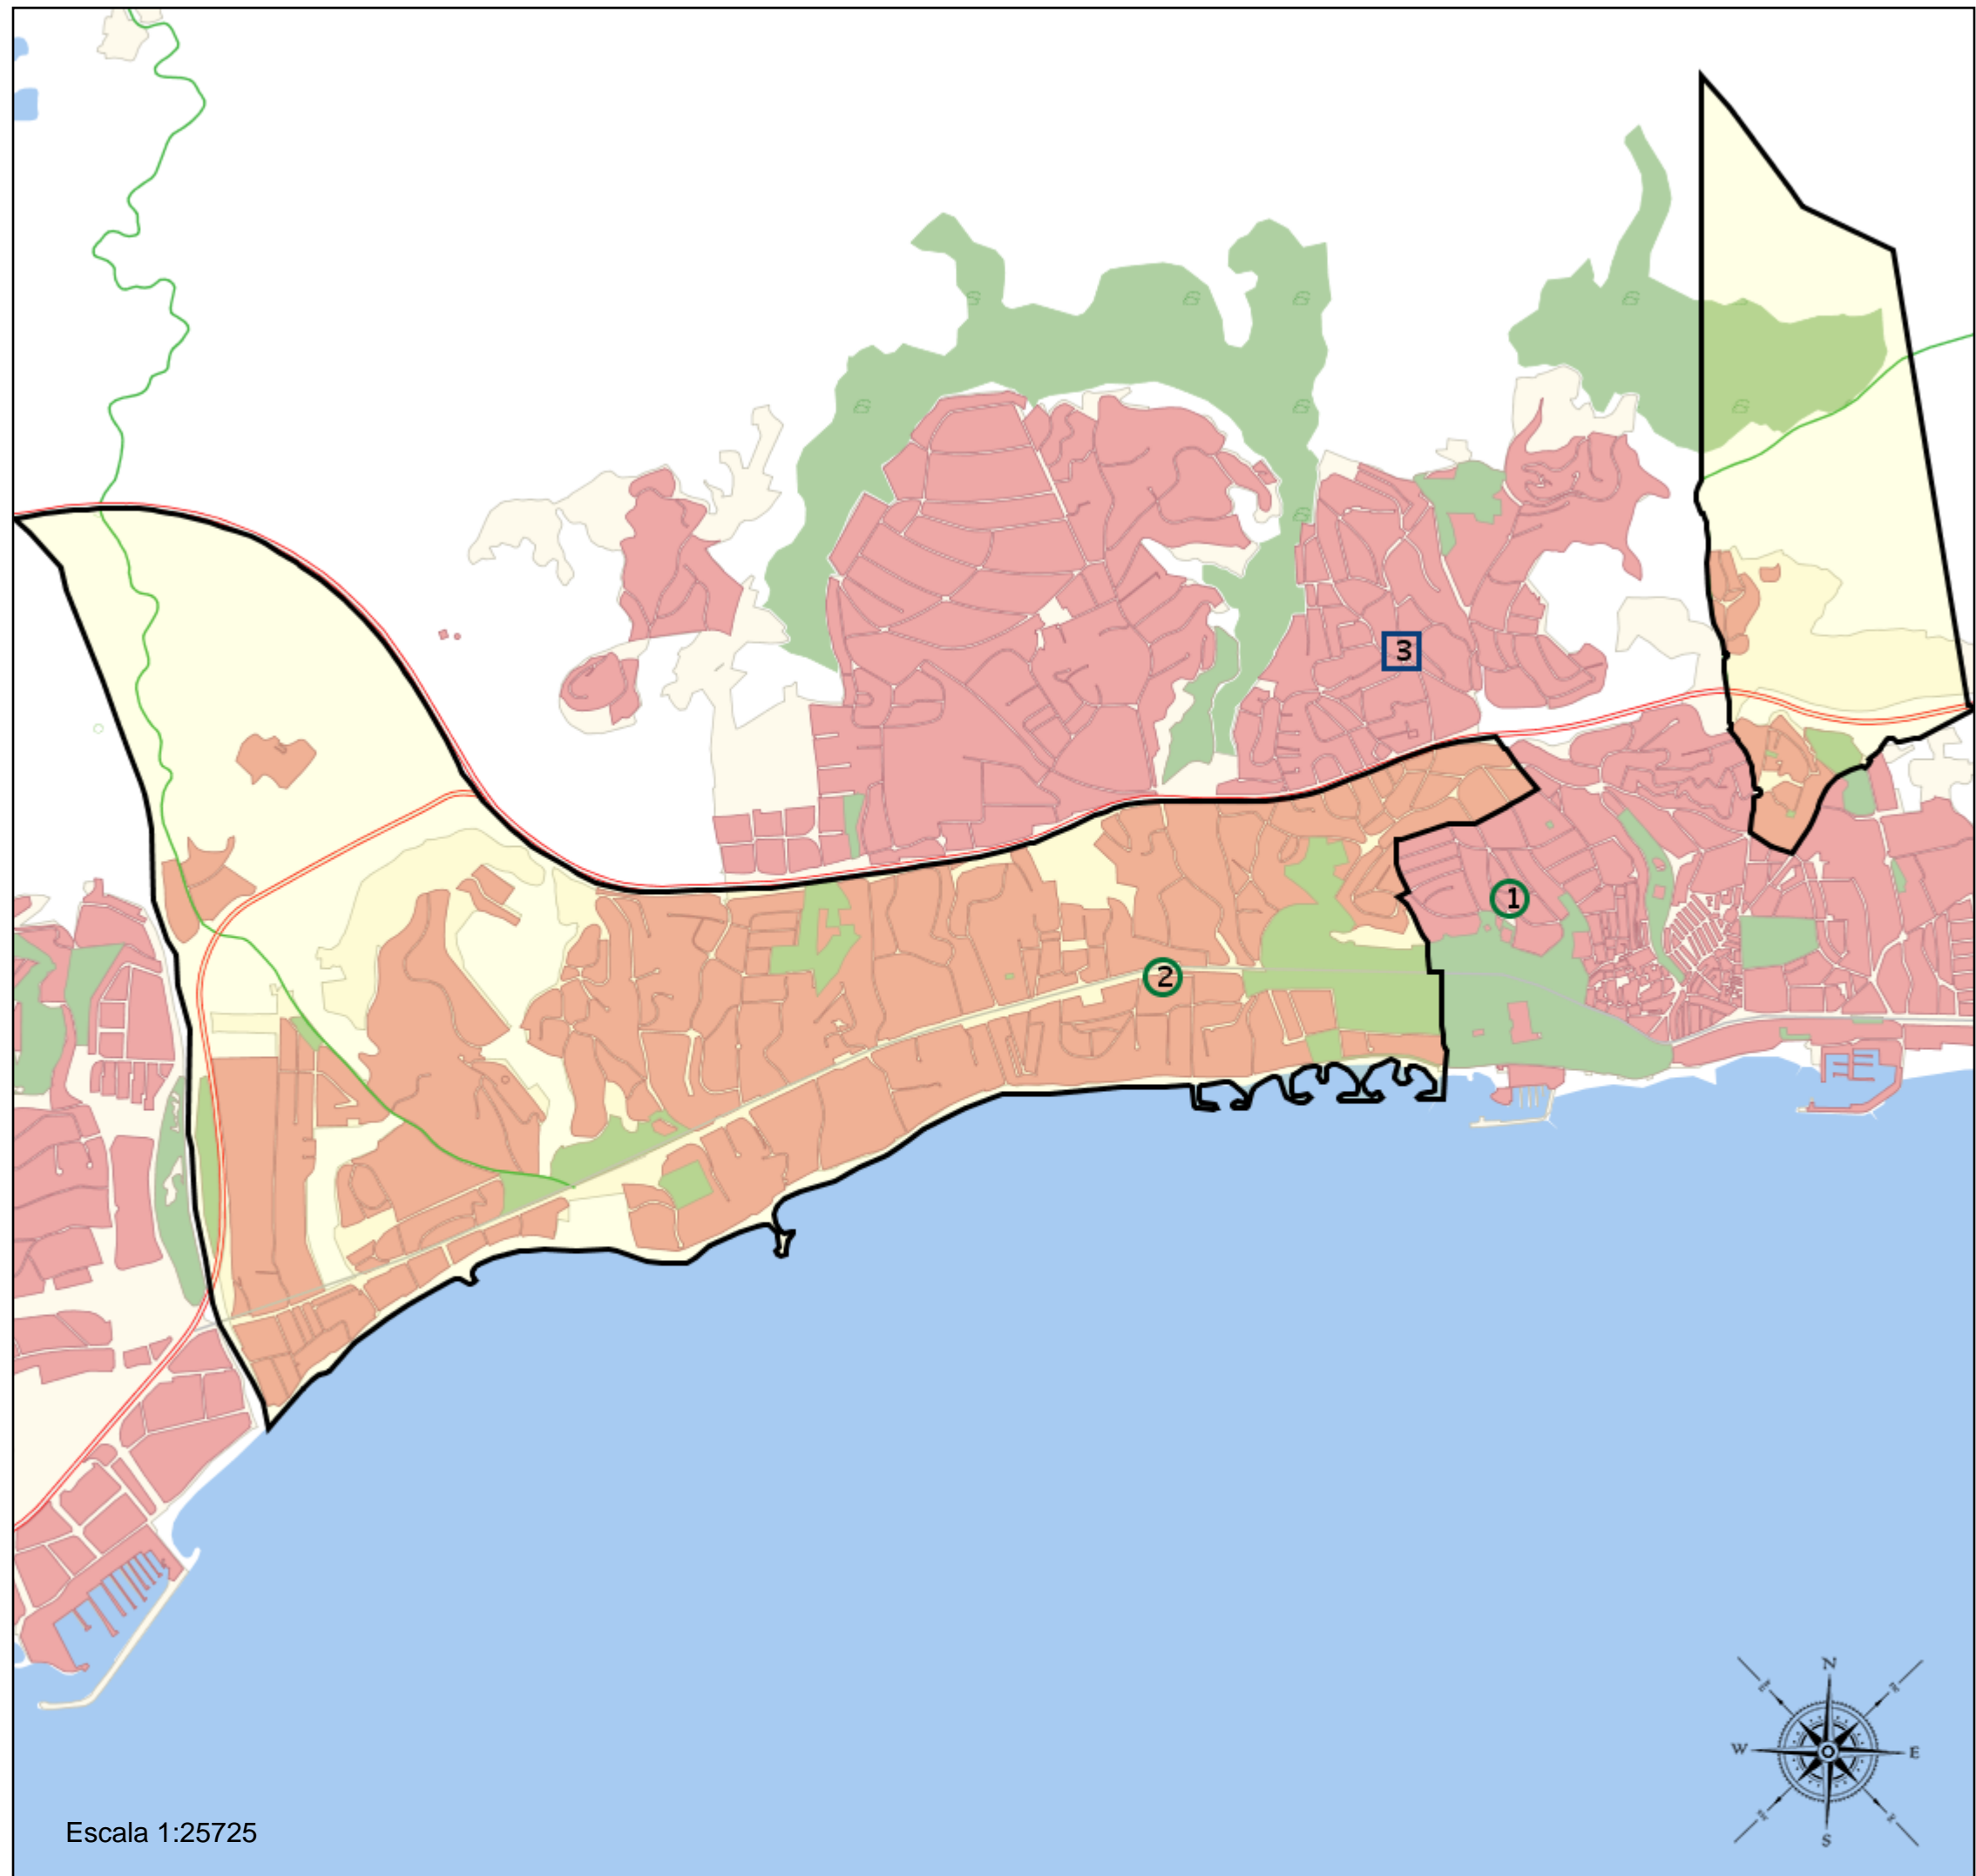

Área de influencia escolar Marbella

Marbella_S_06
29069_S_06 (Secundaria)

- (1) 29000335 - I.E.S. Bahía de Marbella
- (2) 29006830 - I.E.S. Guadalpín
- (3) 29010237 - C.D.P. María Auxiliadora II

Leyenda

-  Centros públicos
-  Centros concertados

Escala 1:25725

Área de influencia escolar Marbella

Marbella_S_06
29069_S_06 (Secundaria)

- (1) 29000335 - I.E.S. Bahía de Marbella
- (2) 29006830 - I.E.S. Guadalpín
- (3) 29010237 - C.D.P. María Auxiliadora II

Leyenda

- Centros públicos
- Centros concertados