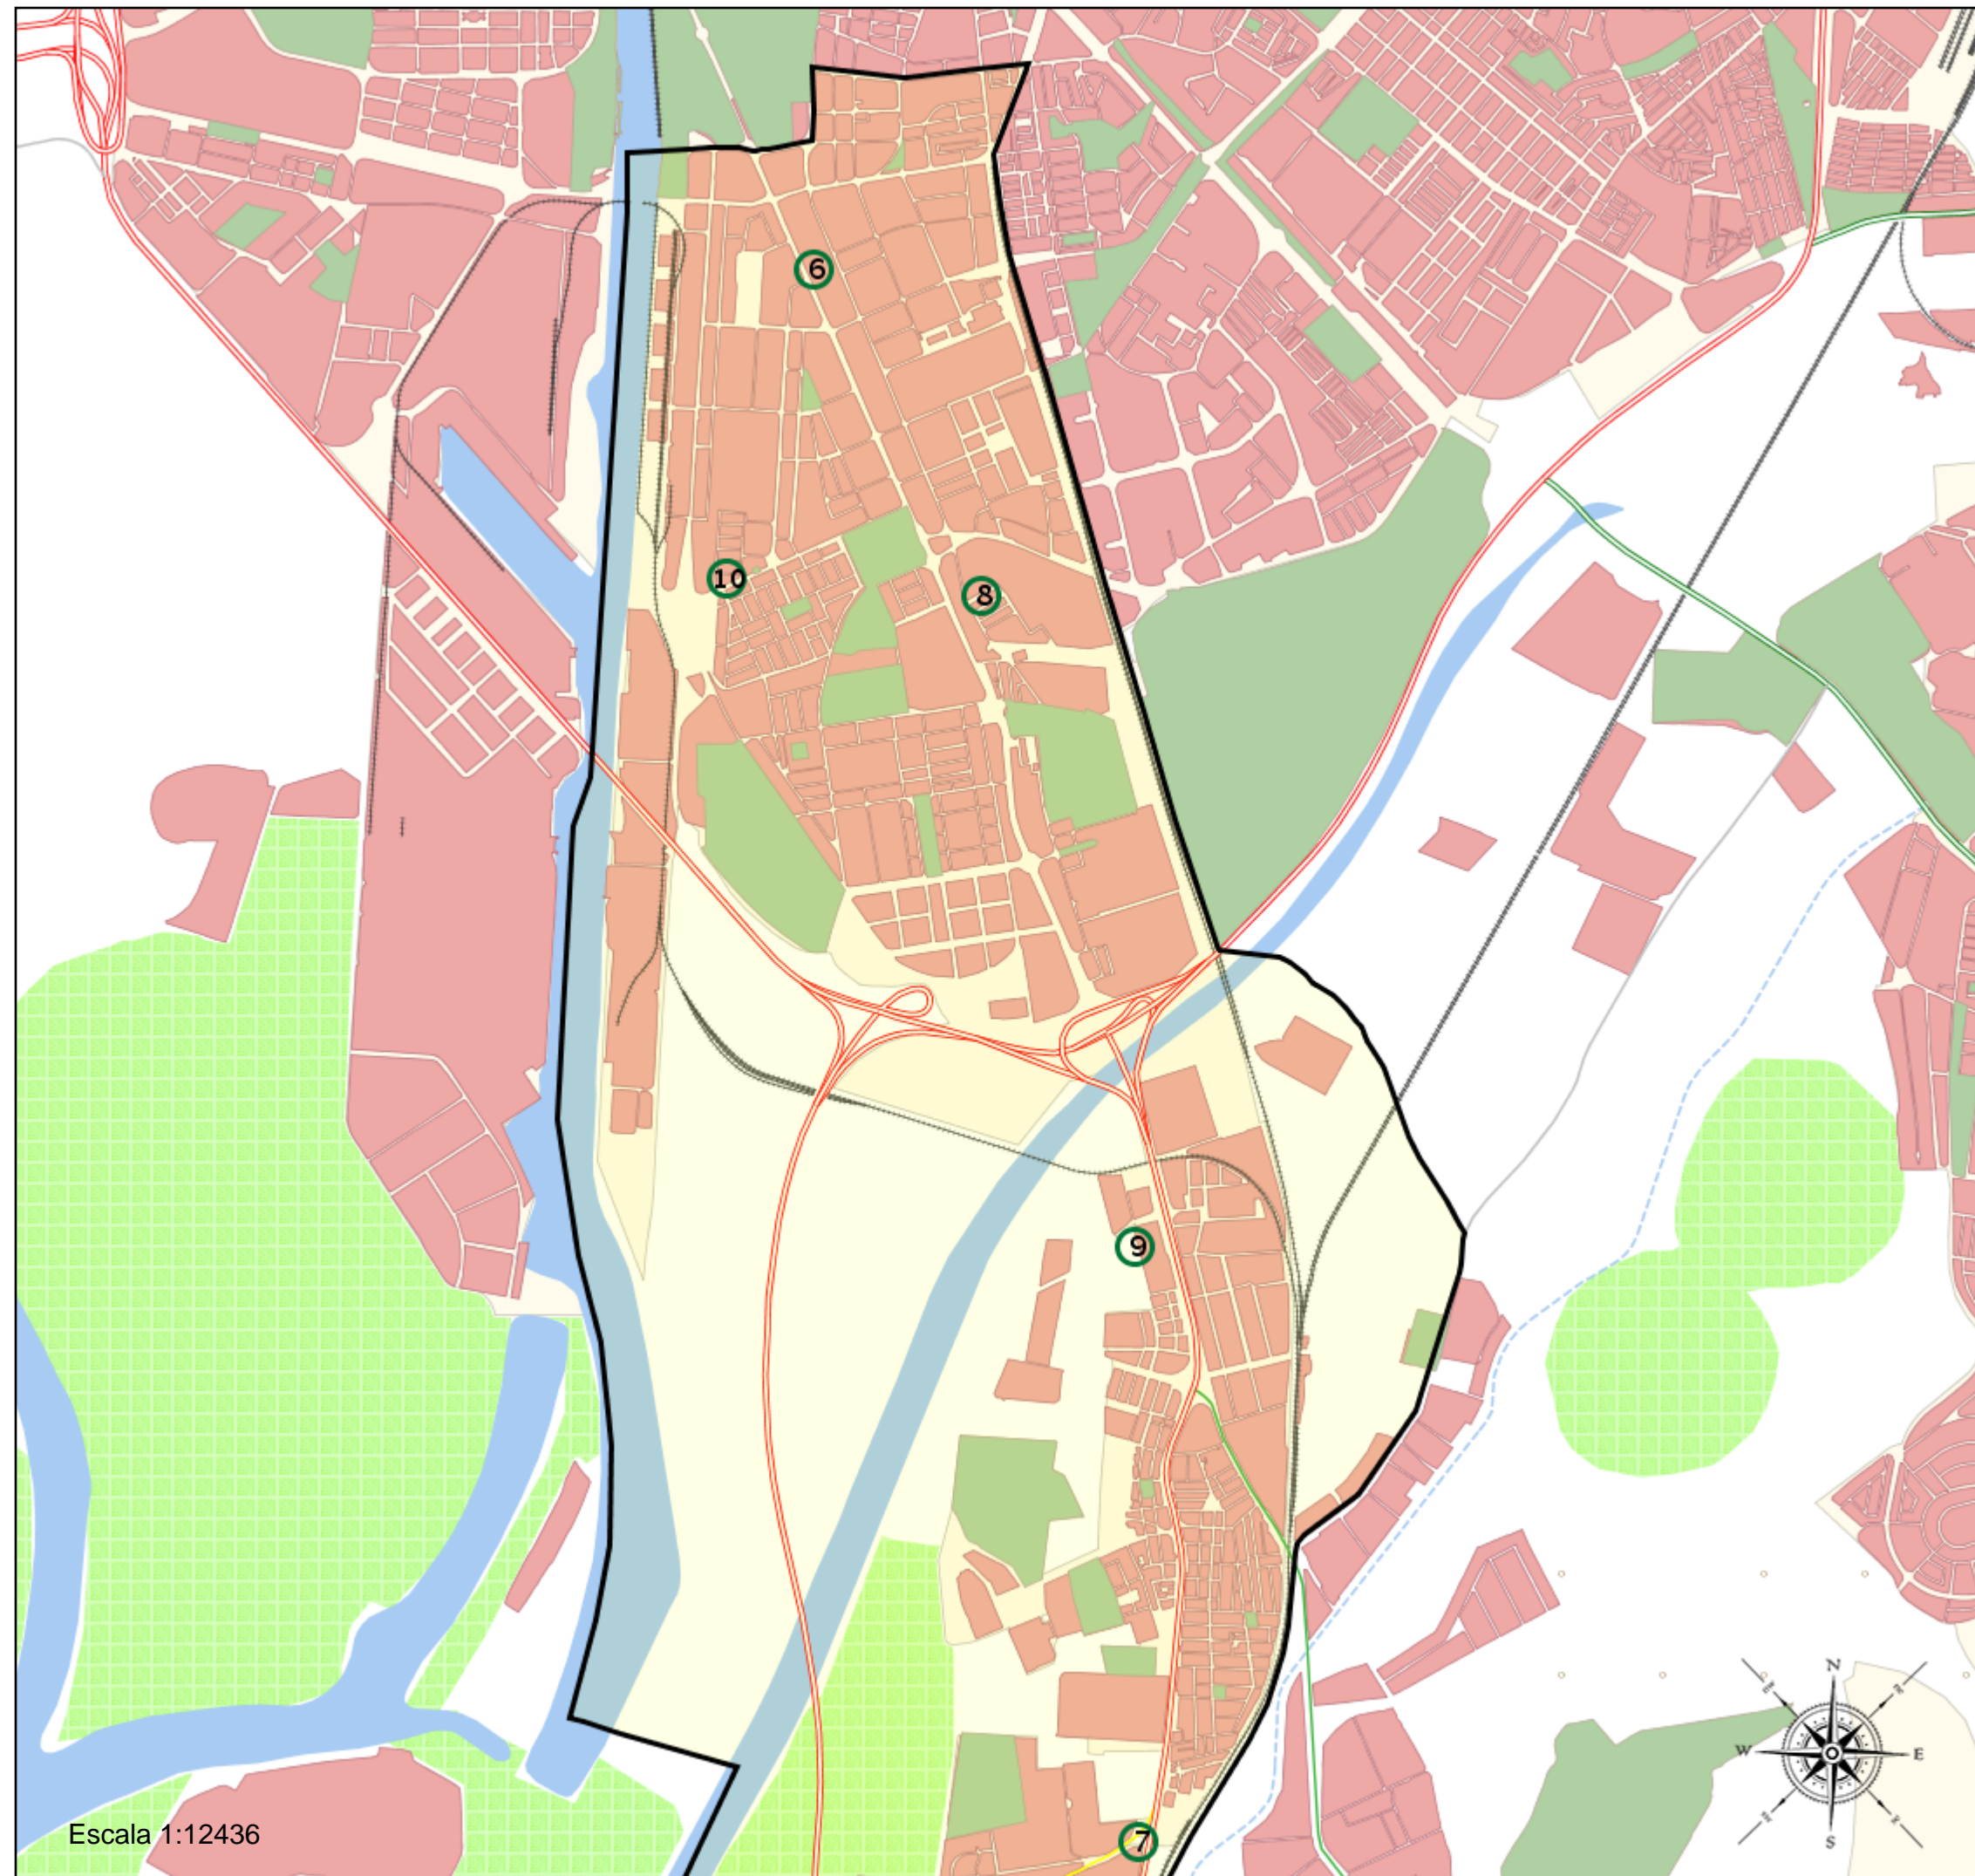

Área de influencia escolar Sevilla

Sevilla_B_09
Bachillerato.ZONA 9 (Bachillerato)

- (1) 41005075 - C.D.P. Escuelas Profesionales de la Sagrada...
- (2) 41005208 - C.D.P. Salesianos Santísima Trinidad
- (3) 41005440 - C.D.P. Salesianos de San Pedro
- (4) 41006390 - C.D.P. Altair
- (5) 41006572 - C.D.P. Virgen Milagrosa
- (6) 41006924 - I.E.S. Fernando de Herrera
- (7) 41008519 - I.E.S. Bellavista
- (8) 41009135 - I.E.S. Heliópolis
- (9) 41011041 - I.E.S. Federico Mayor Zaragoza
- (10) 41700178 - I.E.S. Punta del Verde

- Leyenda**
-  Centros públicos
 -  Centros concertados

Área de influencia escolar Sevilla

Sevilla_B_09
Bachillerato.ZONA 9 (Bachillerato)

- (1) 41005075 - C.D.P. Escuelas Profesionales de la Sagrada...
- (2) 41005208 - C.D.P. Salesianos Santísima Trinidad
- (3) 41005440 - C.D.P. Salesianos de San Pedro
- (4) 41006390 - C.D.P. Altair
- (5) 41006572 - C.D.P. Virgen Milagrosa
- (6) 41006924 - I.E.S. Fernando de Herrera
- (7) 41008519 - I.E.S. Bellavista
- (8) 41009135 - I.E.S. Heliópolis
- (9) 41011041 - I.E.S. Federico Mayor Zaragoza
- (10) 41700178 - I.E.S. Punta del Verde

Leyenda

-  Centros públicos
-  Centros concertados

Escala 1:12436