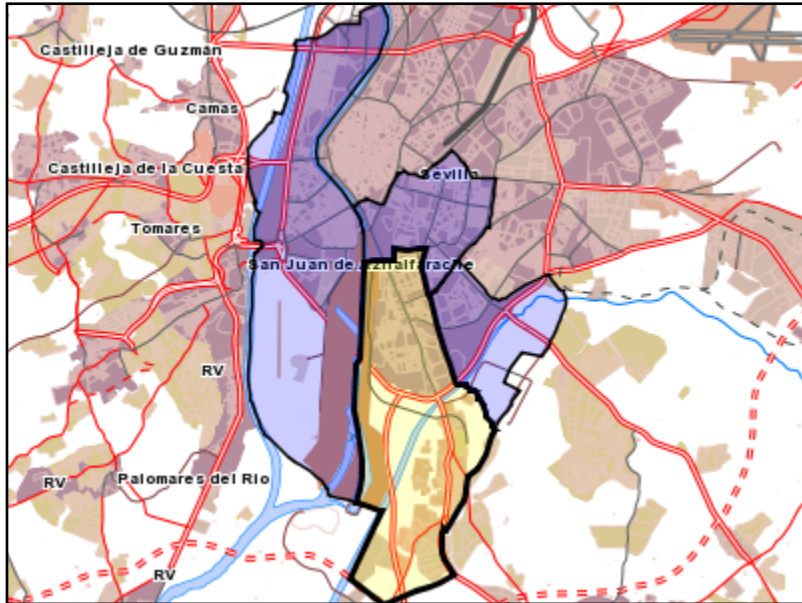

Área de influencia escolar Sevilla

Sevilla_B_09
Bachillerato.ZONA 9 (Bachillerato)

- (1) 41005075 - C.D.P. Escuelas Profesionales de la Sagrada...
- (2) 41005208 - C.D.P. Salesianos Santísima Trinidad
- (3) 41005440 - C.D.P. Salesianos de San Pedro
- (4) 41006390 - C.D.P. Altair
- (5) 41006572 - C.D.P. Virgen Milagrosa
- (6) 41006924 - I.E.S. Fernando de Herrera
- (7) 41008519 - I.E.S. Bellavista
- (8) 41009135 - I.E.S. Heliópolis
- (9) 41011041 - I.E.S. Federico Mayor Zaragoza
- (10) 41700178 - I.E.S. Punta del Verde

- Leyenda**
-  Centros públicos
 -  Centros concertados

Área de influencia escolar Sevilla

Sevilla_B_09
Bachillerato.ZONA 9 (Bachillerato)

- (1) 41005075 - C.D.P. Escuelas Profesionales de la Sagrada...
- (2) 41005208 - C.D.P. Salesianos Santísima Trinidad
- (3) 41005440 - C.D.P. Salesianos de San Pedro
- (4) 41006390 - C.D.P. Altair
- (5) 41006572 - C.D.P. Virgen Milagrosa
- (6) 41006924 - I.E.S. Fernando de Herrera
- (7) 41008519 - I.E.S. Bellavista
- (8) 41009135 - I.E.S. Heliópolis
- (9) 41011041 - I.E.S. Federico Mayor Zaragoza
- (10) 41700178 - I.E.S. Punta del Verde