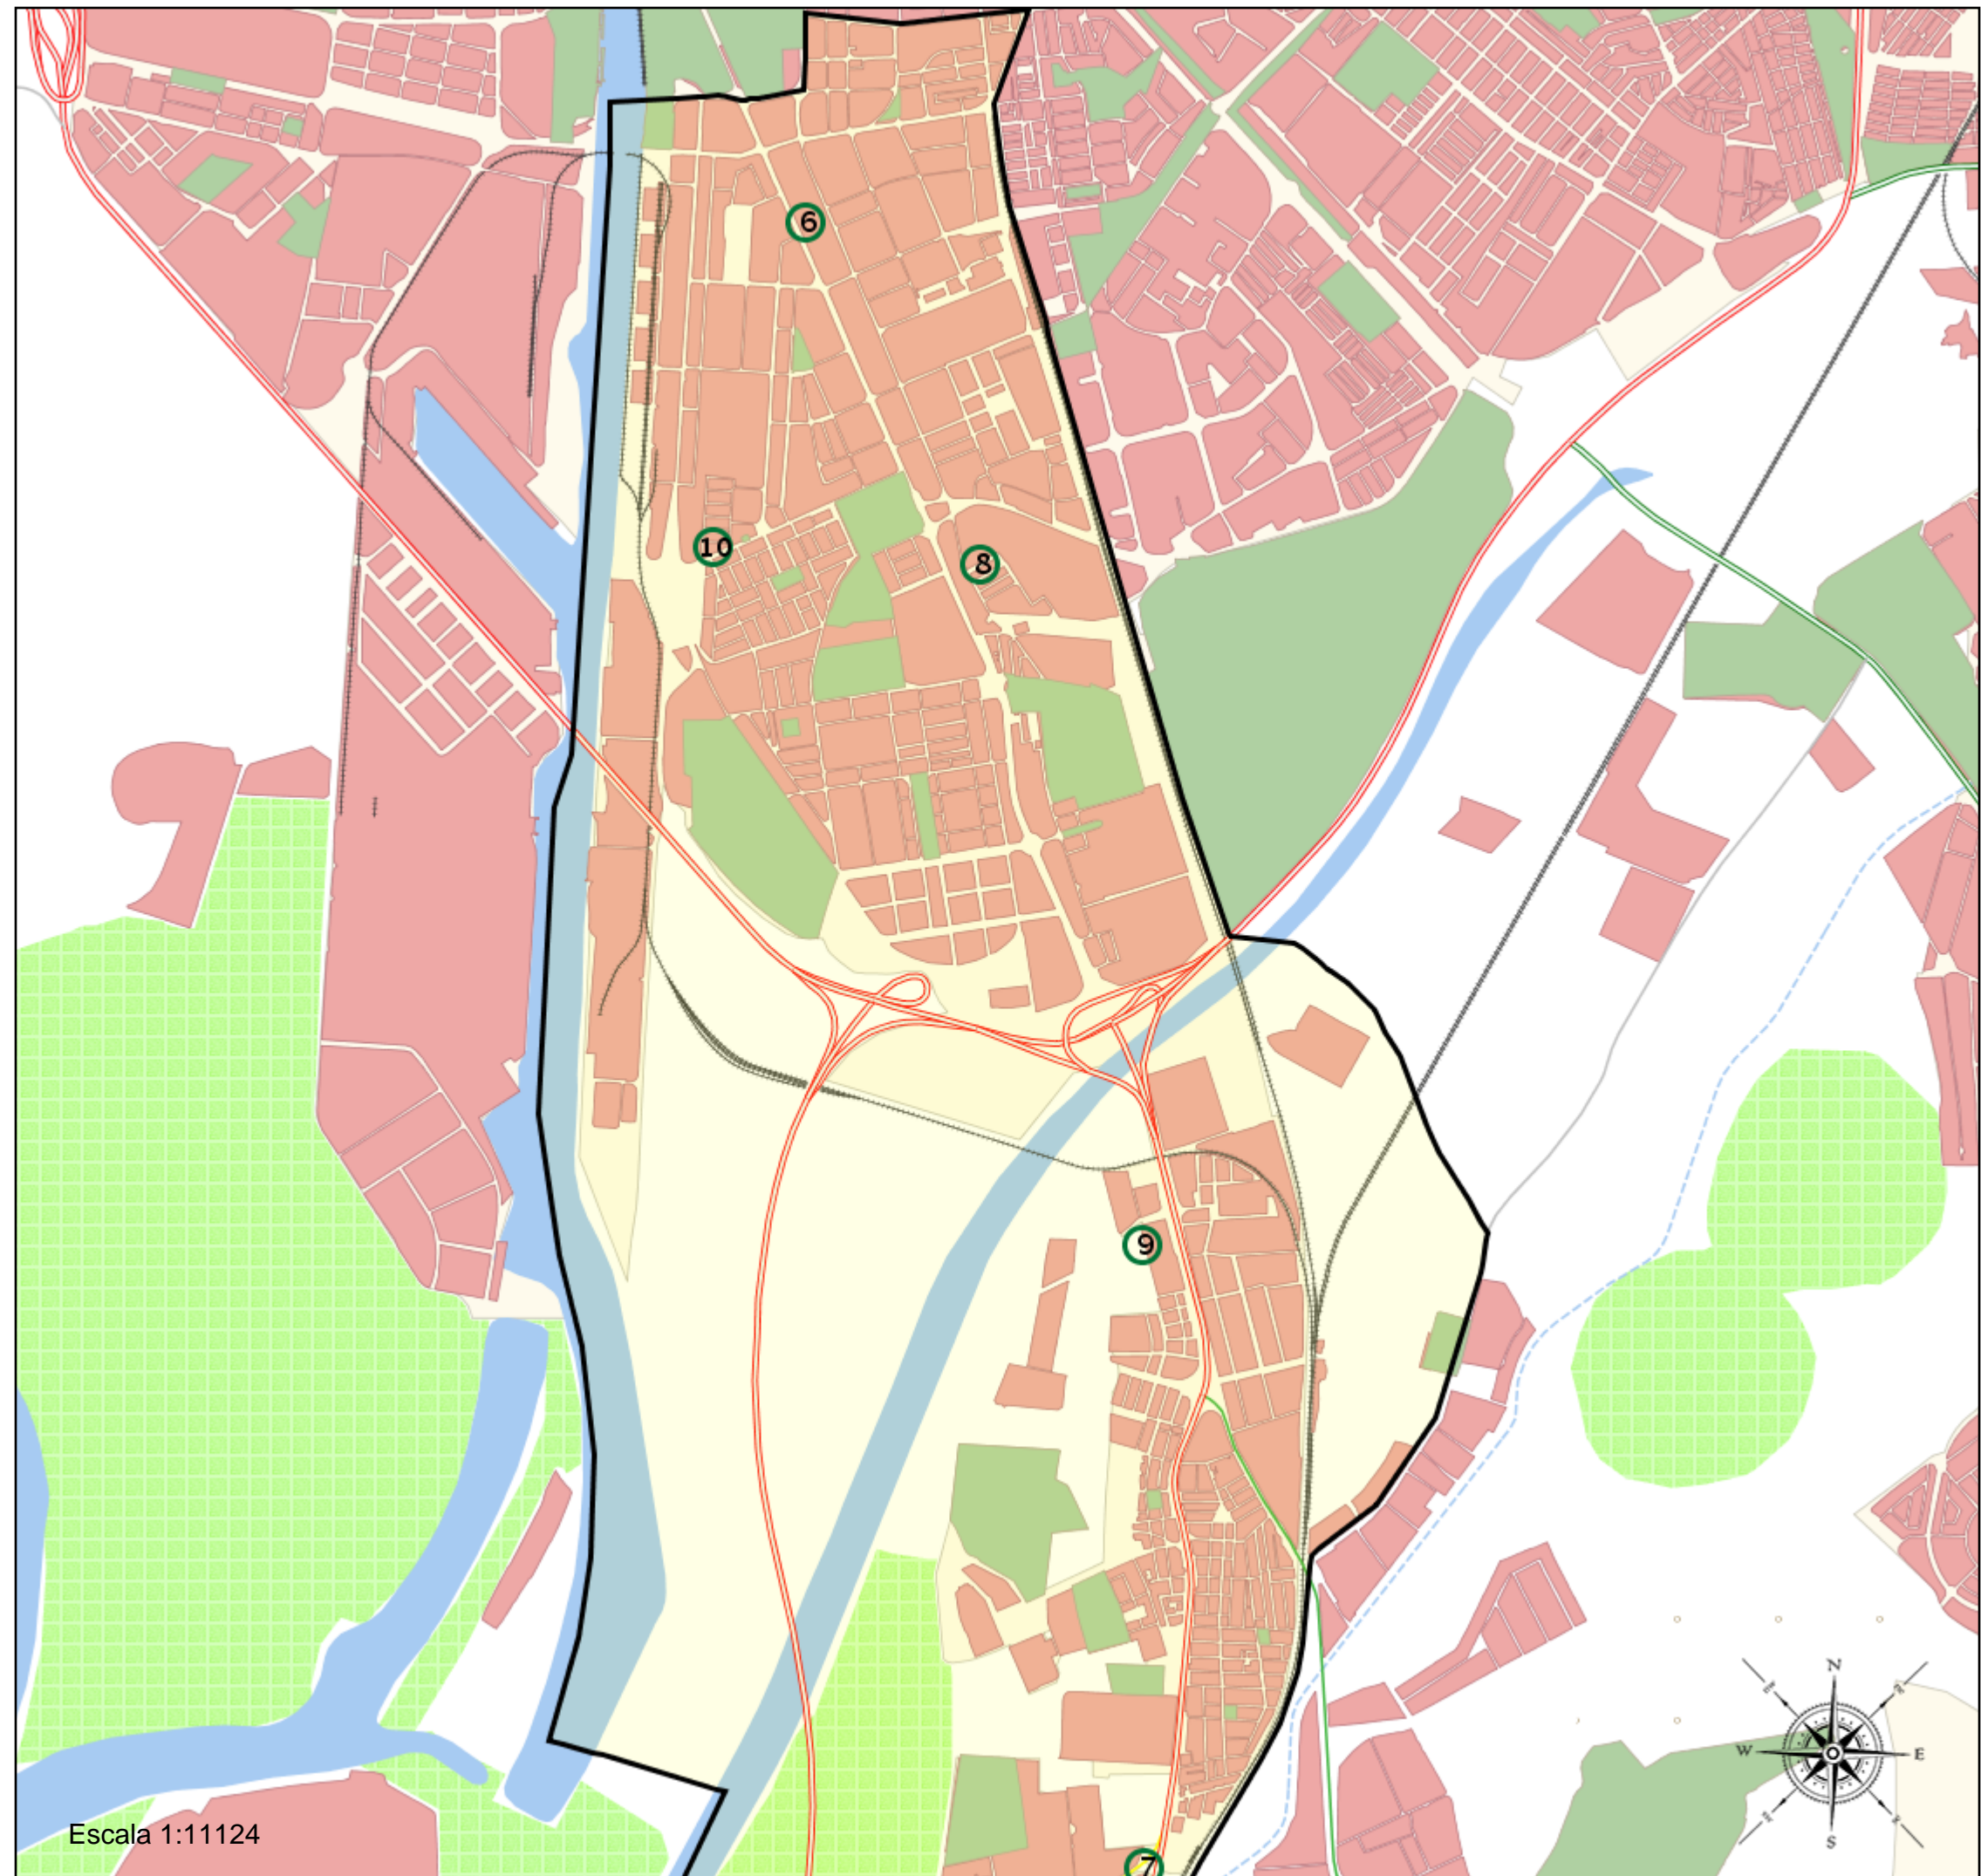

Área de influencia escolar Sevilla

Sevilla_B_09
Bachillerato.ZONA 9 (Bachillerato)

- (1) 41005075 - C.D.P. Escuelas Profesionales de la Sagrada...
- (2) 41005208 - C.D.P. Salesianos Santísima Trinidad
- (3) 41005440 - C.D.P. Salesianos de San Pedro
- (4) 41006390 - C.D.P. Altair
- (5) 41006572 - C.D.P. Virgen Milagrosa
- (6) 41006924 - I.E.S. Fernando de Herrera
- (7) 41008519 - I.E.S. Bellavista
- (8) 41009135 - I.E.S. Heliópolis
- (9) 41011041 - I.E.S. Federico Mayor Zaragoza
- (10) 41700178 - I.E.S. Punta del Verde

- Leyenda**
-  Centros públicos
 -  Centros concertados

Área de influencia escolar Sevilla

Sevilla_B_09
Bachillerato.ZONA 9 (Bachillerato)

- (1) 41005075 - C.D.P. Escuelas Profesionales de la Sagrada...
- (2) 41005208 - C.D.P. Salesianos Santísima Trinidad
- (3) 41005440 - C.D.P. Salesianos de San Pedro
- (4) 41006390 - C.D.P. Altair
- (5) 41006572 - C.D.P. Virgen Milagrosa
- (6) 41006924 - I.E.S. Fernando de Herrera
- (7) 41008519 - I.E.S. Bellavista
- (8) 41009135 - I.E.S. Heliópolis
- (9) 41011041 - I.E.S. Federico Mayor Zaragoza
- (10) 41700178 - I.E.S. Punta del Verde

Leyenda

-  Centros públicos
-  Centros concertados

Escala 1:12436