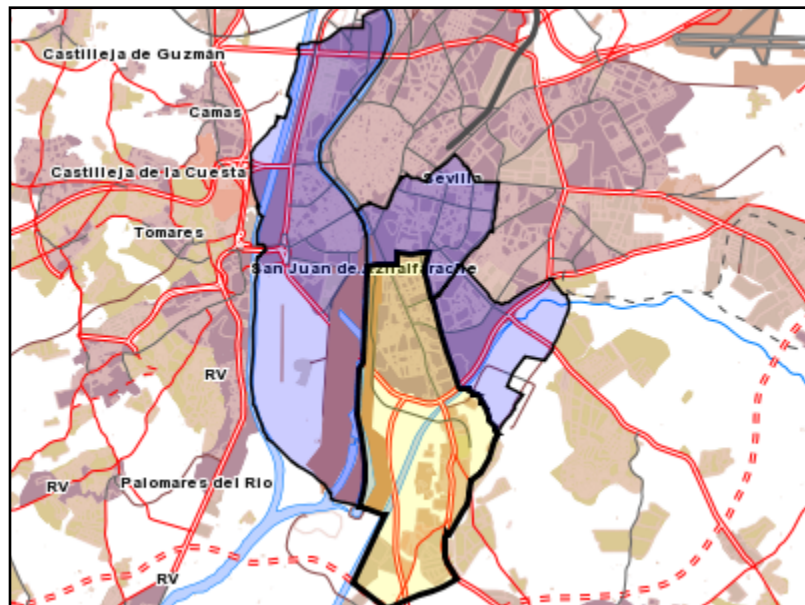

Área de influencia escolar Sevilla

Sevilla_B_09
Bachillerato.ZONA 9 (Bachillerato)

- (1) 41005075 - C.D.P. Escuelas Profesionales de la Sagrada...
- (2) 41005208 - C.D.P. Salesianos Santísima Trinidad
- (3) 41005440 - C.D.P. Salesianos de San Pedro
- (4) 41006390 - C.D.P. Altair
- (5) 41006572 - C.D.P. Virgen Milagrosa
- (6) 41006924 - I.E.S. Fernando de Herrera
- (7) 41008519 - I.E.S. Bellavista
- (8) 41009135 - I.E.S. Heliópolis
- (9) 41011041 - I.E.S. Federico Mayor Zaragoza
- (10) 41700178 - I.E.S. Punta del Verde

- Leyenda**
-  Centros públicos
 -  Centros concertados

Área de influencia escolar Sevilla

Sevilla_B_09
Bachillerato.ZONA 9 (Bachillerato)

- (1) 41005075 - C.D.P. Escuelas Profesionales de la Sagrada...
- (2) 41005208 - C.D.P. Salesianos Santísima Trinidad
- (3) 41005440 - C.D.P. Salesianos de San Pedro
- (4) 41006390 - C.D.P. Altair
- (5) 41006572 - C.D.P. Virgen Milagrosa
- (6) 41006924 - I.E.S. Fernando de Herrera
- (7) 41008519 - I.E.S. Bellavista
- (8) 41009135 - I.E.S. Heliópolis
- (9) 41011041 - I.E.S. Federico Mayor Zaragoza
- (10) 41700178 - I.E.S. Punta del Verde