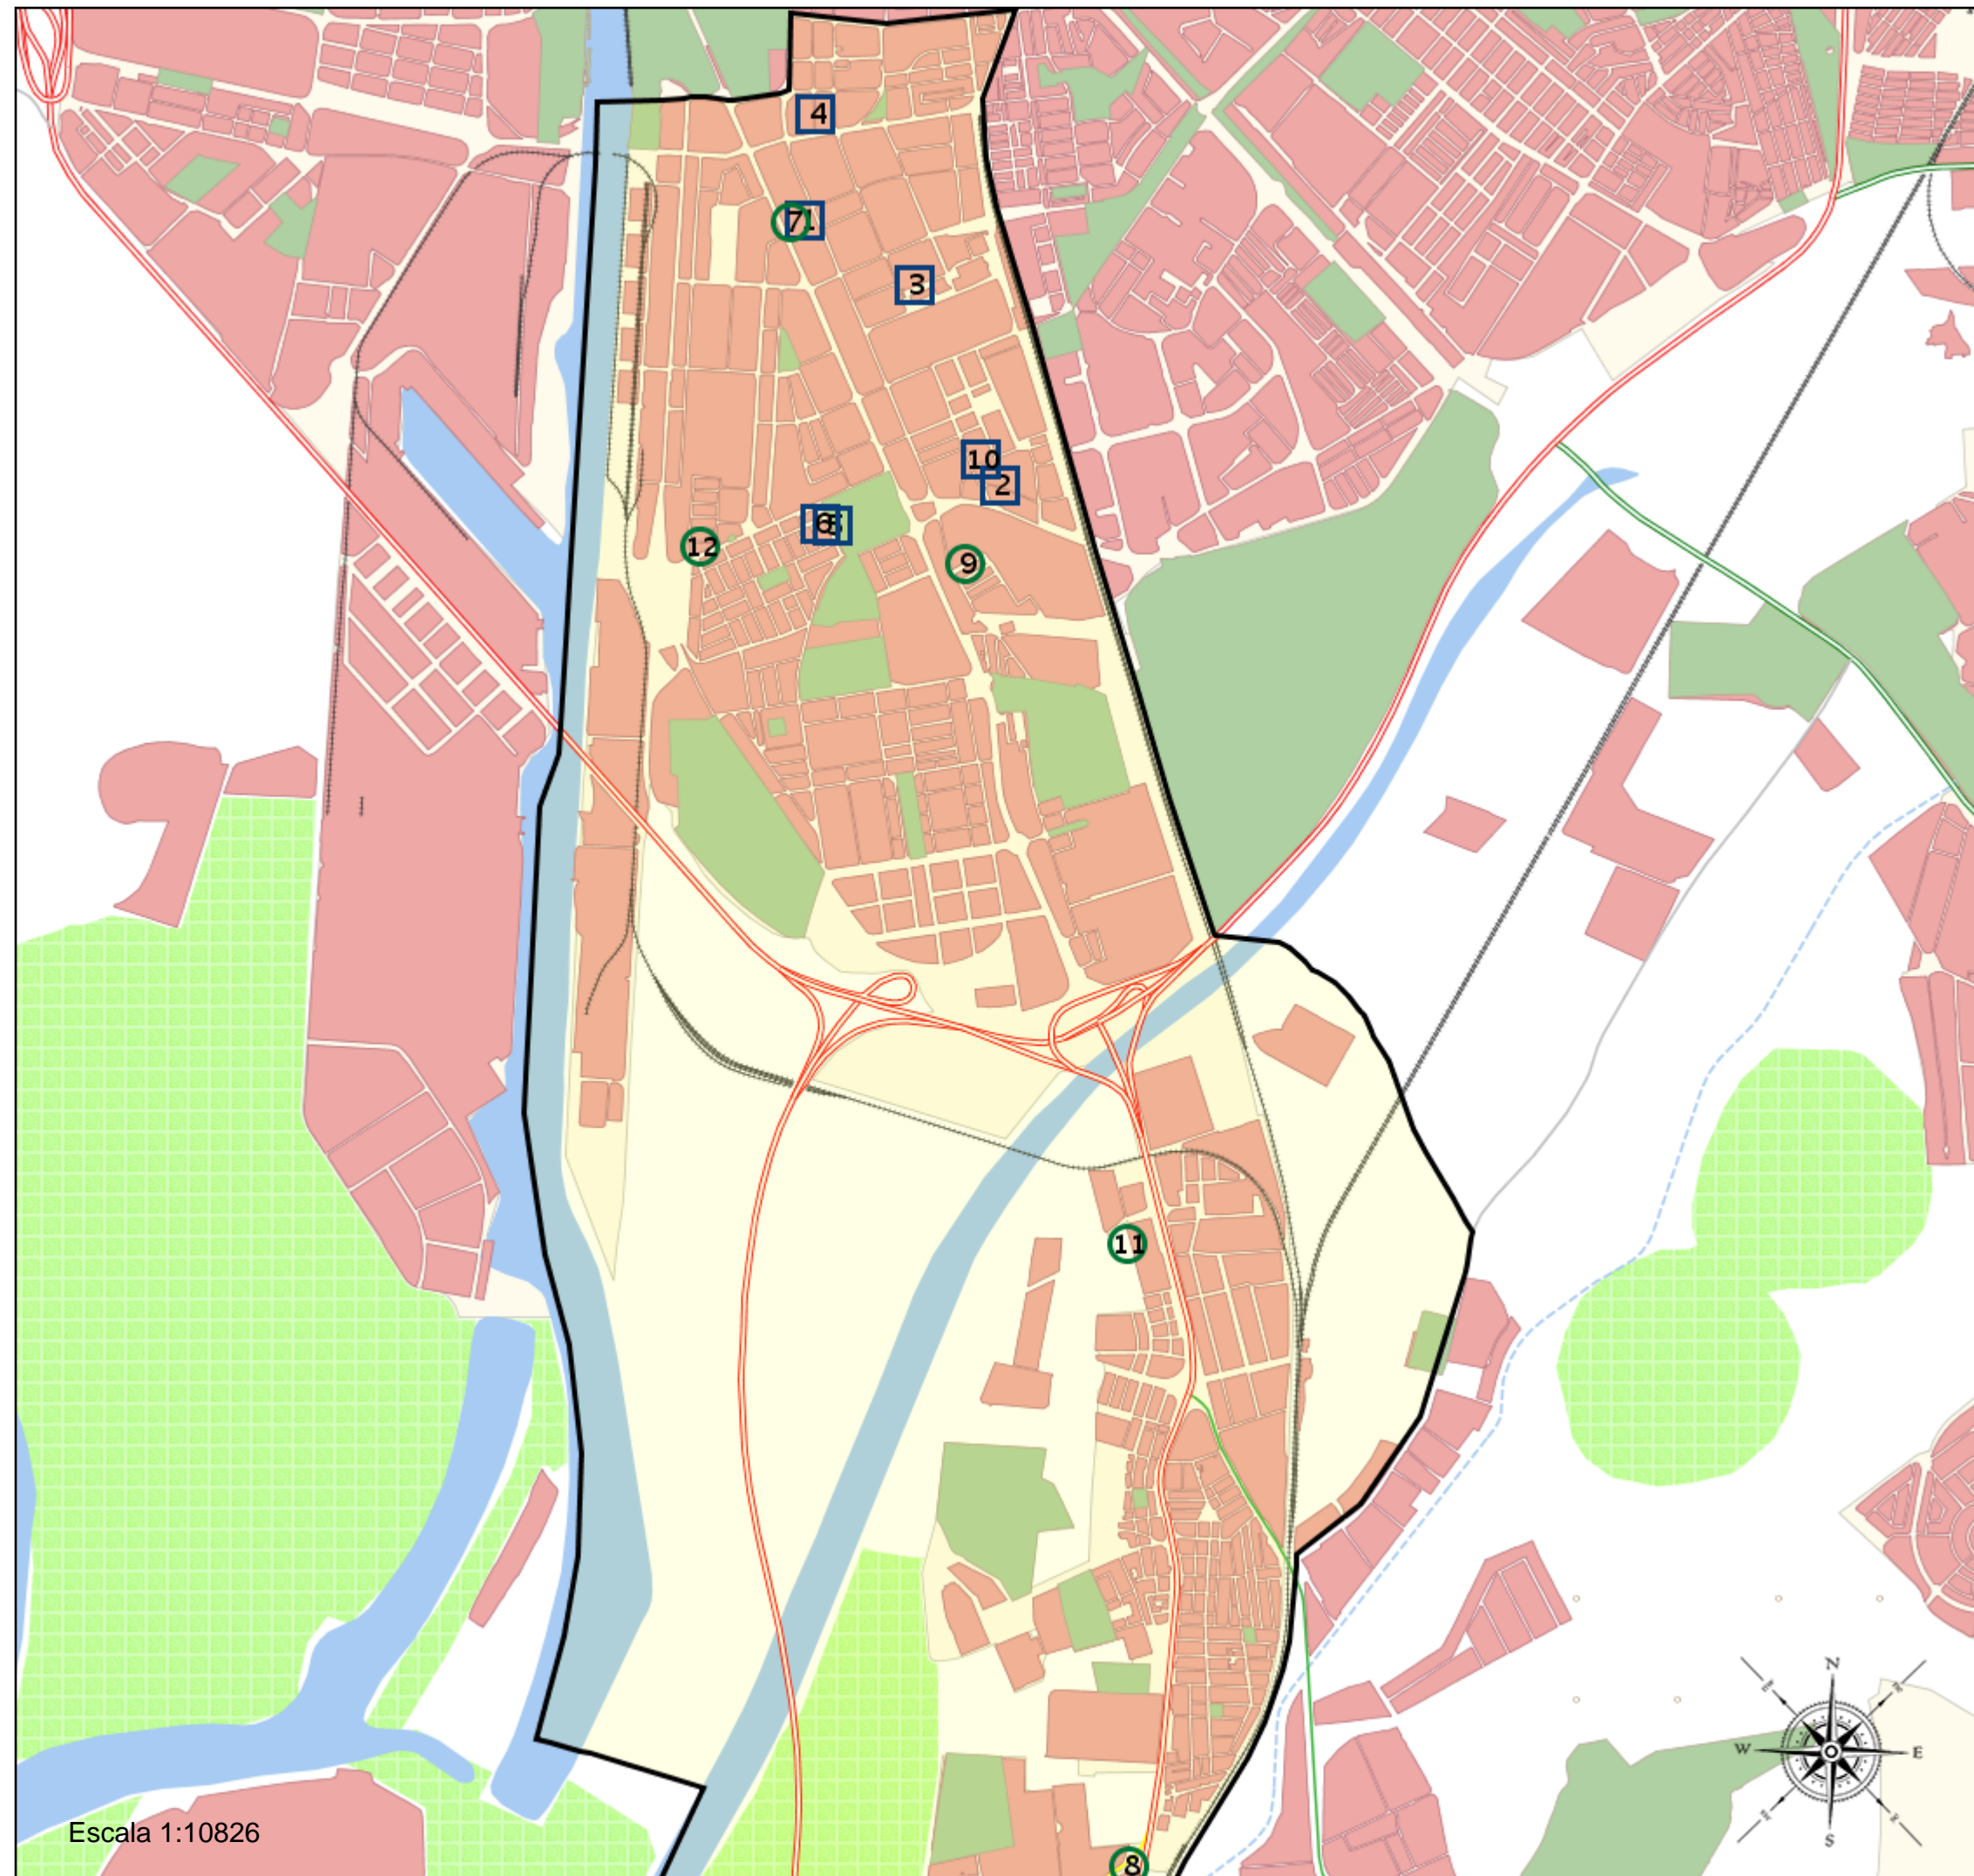

# Área de influencia escolar Sevilla

Sevilla\_S\_09  
Secundaria.ZONA 9 (Secundaria)

- (1) 41005646 - C.D.P. San Miguel-Adoratrices
- (2) 41005695 - C.D.P. Bienaventurada Virgen María
- (3) 41005713 - C.D.P. Religiosas Calasancias
- (4) 41005725 - C.D.P. Montaigne
- (5) 41005798 - C.D.P. Nuestra Señora de las Mercedes
- (6) 41005831 - C.D.P. San Antonio María Claret
- (7) 41006924 - I.E.S. Fernando de Herrera
- (8) 41008519 - I.E.S. Bellavista
- (9) 41009135 - I.E.S. Heliópolis
- (10) 41009147 - C.D.P. María Madre de la Iglesia
- (11) 41011041 - I.E.S. Federico Mayor Zaragoza
- (12) 41700178 - I.E.S. Punta del Verde

- Leyenda**
-  Centros públicos
  -  Centros concertados

### Leyenda

-  Centros públicos
-  Centros concertados