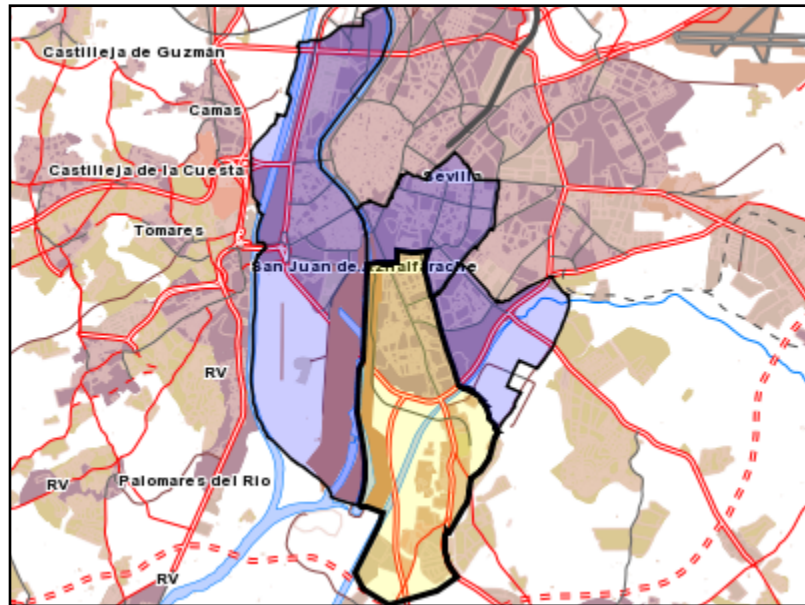

# Área de influencia escolar Sevilla

Sevilla\_S\_09  
Secundaria.ZONA 9 (Secundaria)

- (1) 41005646 - C.D.P. San Miguel-Adoratrices
- (2) 41005695 - C.D.P. Bienaventurada Virgen María
- (3) 41005713 - C.D.P. Religiosas Calasancias
- (4) 41005725 - C.D.P. Montaigne
- (5) 41005798 - C.D.P. Nuestra Señora de las Mercedes
- (6) 41005831 - C.D.P. San Antonio María Claret
- (7) 41006924 - I.E.S. Fernando de Herrera
- (8) 41008519 - I.E.S. Bellavista
- (9) 41009135 - I.E.S. Heliópolis
- (10) 41009147 - C.D.P. María Madre de la Iglesia
- (11) 41011041 - I.E.S. Federico Mayor Zaragoza
- (12) 41700178 - I.E.S. Punta del Verde

- Leyenda**
-  Centros públicos
  -  Centros concertados