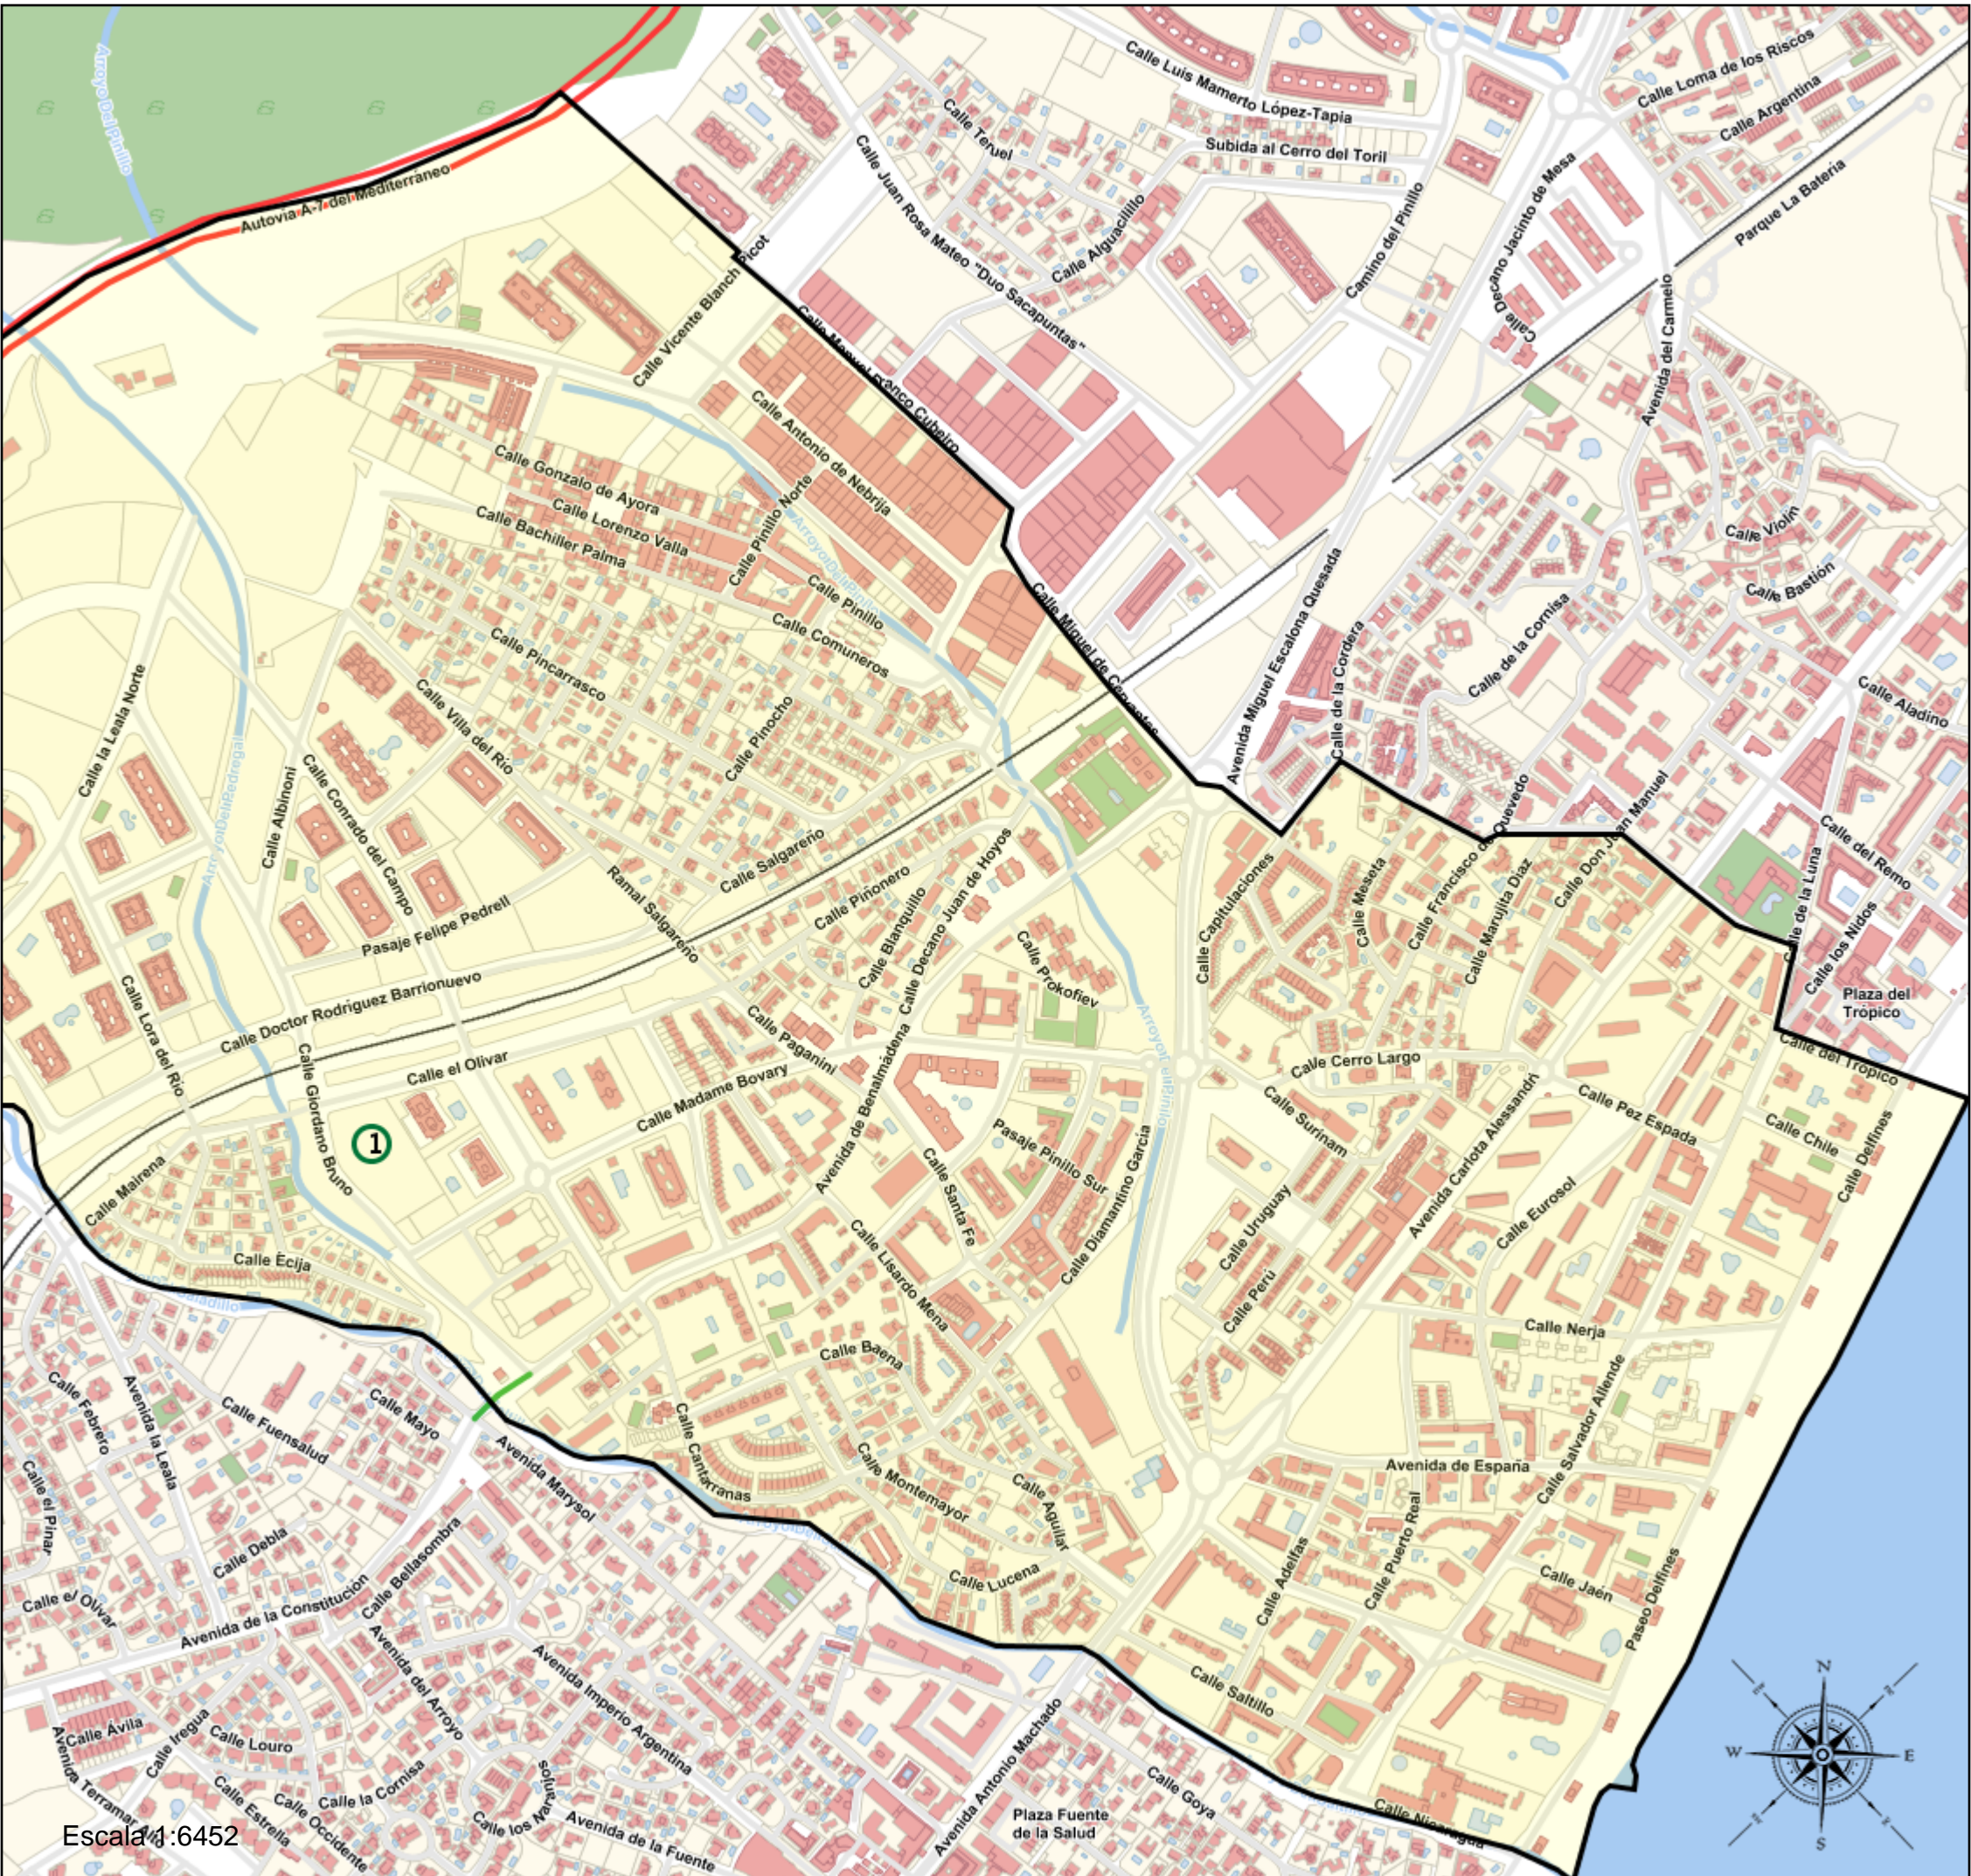

# Área de influencia escolar Torremolinos

Torremolinos\_B\_03  
29901\_B03 (Bachillerato)  
(1) 29008061 - I.E.S. Concha Méndez Cuesta

**Junta de Andalucía**  
Consejería de Educación y Deporte

**Leyenda**