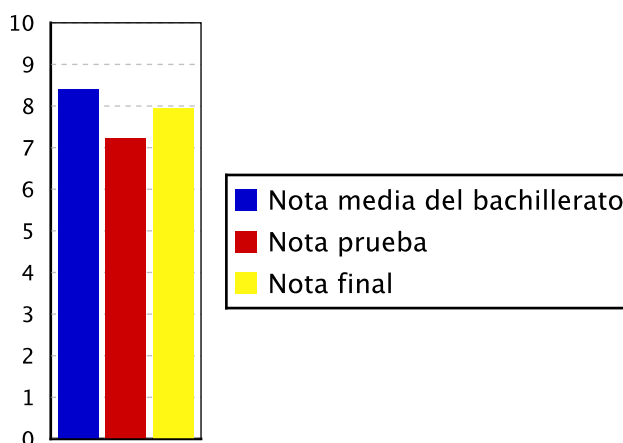

Datos por Alumnos

	Hombres	Mujeres	Total	Hombres	Mujeres	Total
No Presentados PEvAU	0	0	0	0,00 %	0,00 %	0,00 %
Presentados PEvAU	19	21	40	47,50 %	52,50 %	100,00 %
Aptos PEvAU	18	21	39	45,00 %	52,50 %	97,50 %
No Aptos PEvAU	1	0	1	2,50 %	0,00 %	2,50 %
Sólo Fase Admisión	0	0	0	0,00 %	0,00 %	0,00 %
TOTAL	19	21	40	47,50 %	52,50 %	100,00 %

Calificaciones Medias

Nota media del bachillerato	8.41
Nota prueba	7.228
Nota final	7.936