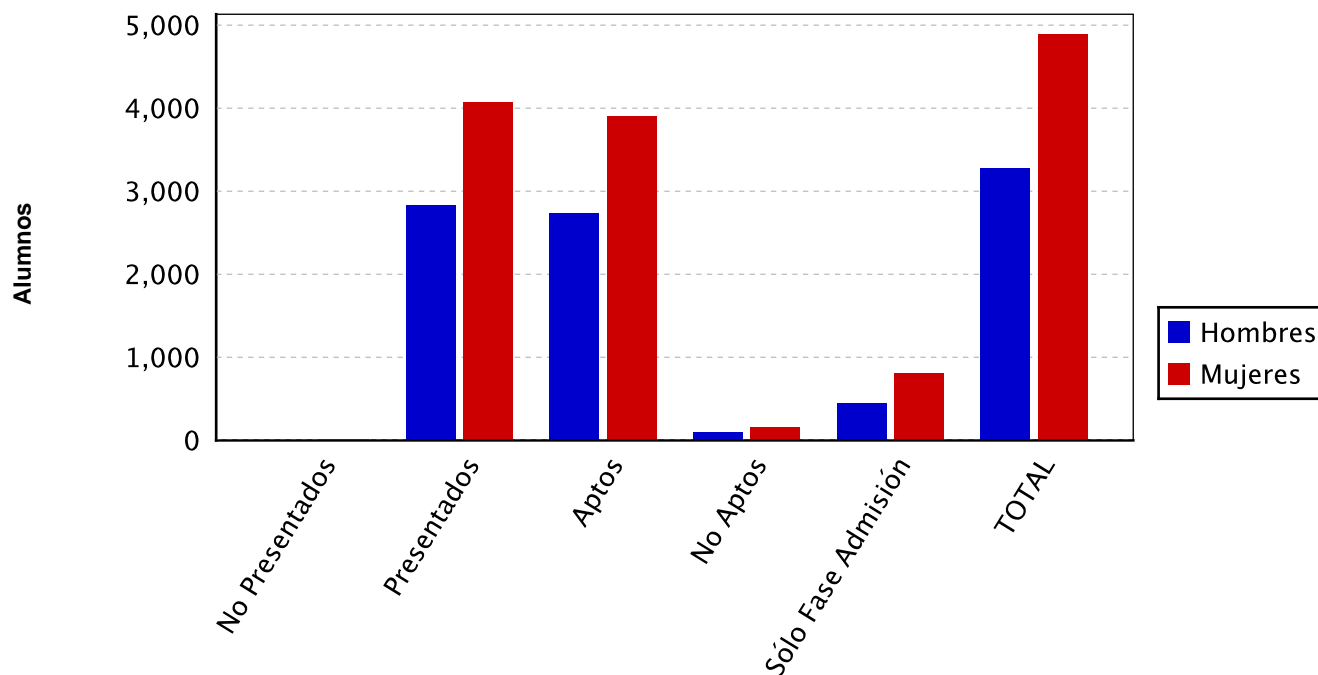

ESTADÍSTICA GENERAL DE LAS PRUEBAS

Datos por Alumnos

	Hombres	Mujeres	Total	Hombres	Mujeres	Total
No Presentados	4	12	16	0,05 %	0,15 %	0,20 %
Presentados	2830	4069	6899	34,66 %	49,83 %	84,48 %
Aptos	2731	3907	6638	39,59 %	56,63 %	96,22 %
No Aptos	99	162	261	1,43 %	2,35 %	3,78 %
Sólo Fase Admisión	445	806	1251	5,45 %	9,87 %	15,32 %
TOTAL	3279	4887	8166	40,15 %	59,85 %	100,00 %

Calificaciones Medias

Nota media expediente	8.34
Nota Prueba	6.993
Nota Final	7.802