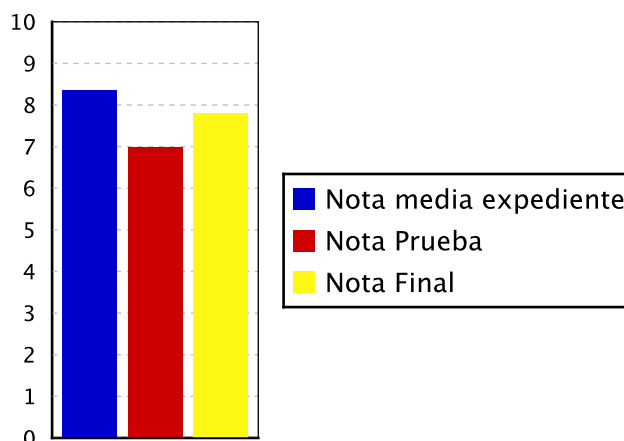

ESTADÍSTICA GENERAL DE LAS PRUEBAS

Datos por Alumnos

	Hombres	Mujeres	Total	Hombres	Mujeres	Total
No Presentados	4	12	16	0,05 %	0,15 %	0,20 %
Presentados	2830	4069	6899	34,66 %	49,83 %	84,48 %
Aptos	2731	3907	6638	39,59 %	56,63 %	96,22 %
No Aptos	99	162	261	1,43 %	2,35 %	3,78 %
Sólo Fase Admisión	445	806	1251	5,45 %	9,87 %	15,32 %
TOTAL	3279	4887	8166	40,15 %	59,85 %	100,00 %

Calificaciones Medias

Nota media expediente	8.34
Nota Prueba	6.993
Nota Final	7.802