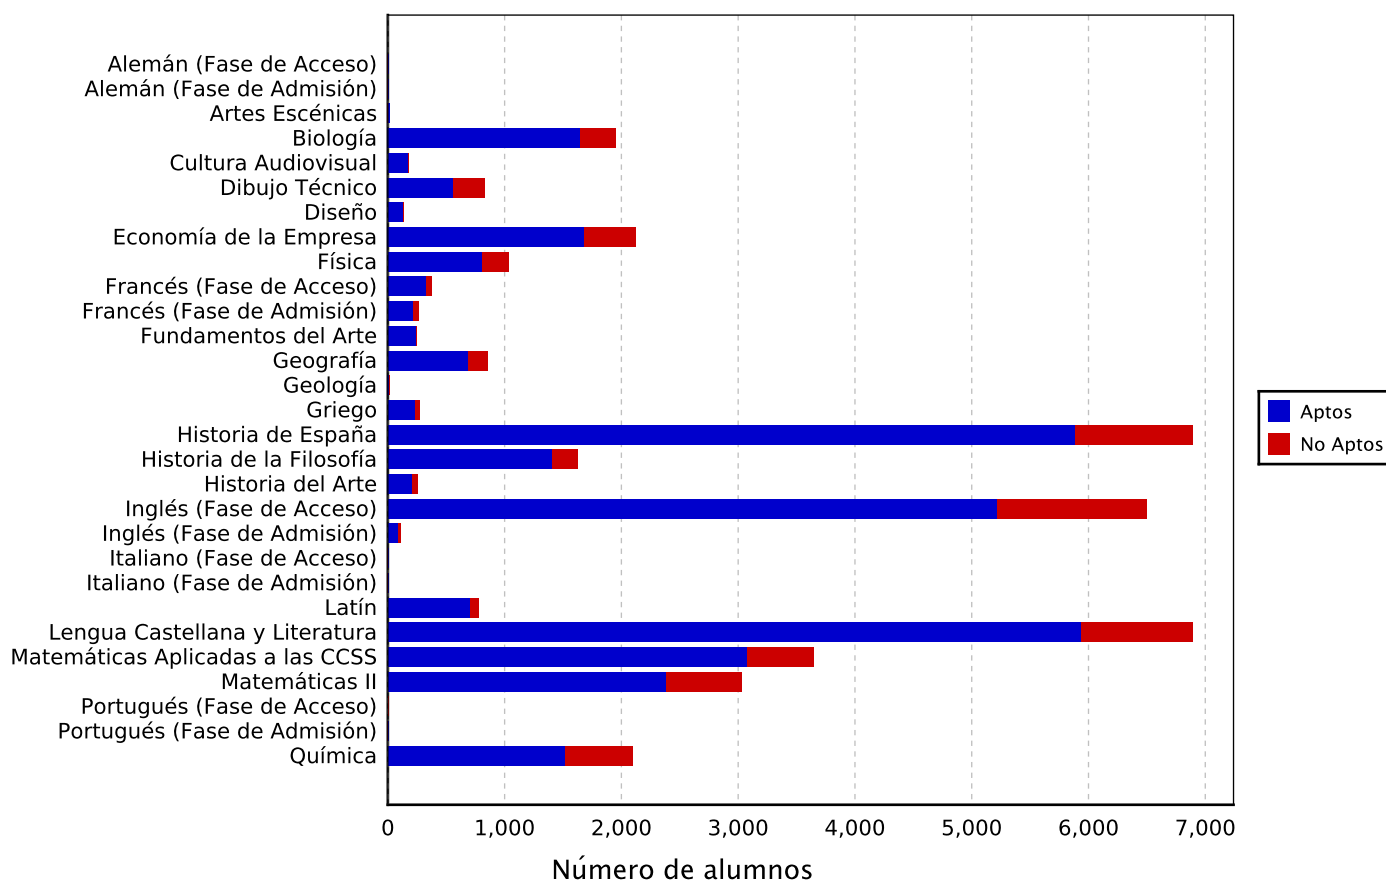

ESTADÍSTICA GENERAL DE LAS PRUEBAS

Datos por Materias

Materia	Total	Presentados	Aptos	No Aptos	Nota Media
Alemán (Fase de Acceso)	8	8 100,00 %	8 100,00 %	0 0,00 %	7,49
Alemán (Fase de Admisión)	11	11 100,00 %	11 100,00 %	0 0,00 %	8,53
Artes Escénicas	19	19 100,00 %	19 100,00 %	0 0,00 %	8,34
Biología	1994	1953 97,94 %	1653 84,64 %	300 15,36 %	7,02
Cultura Audiovisual	179	177 98,88 %	169 95,48 %	8 4,52 %	7,39
Dibujo Técnico	846	825 97,52 %	558 67,64 %	267 32,36 %	5,95
Diseño	139	138 99,28 %	132 95,65 %	6 4,35 %	7,37
Economía de la Empresa	2174	2120 97,52 %	1679 79,20 %	441 20,80 %	6,51
Física	1067	1035 97,00 %	808 78,07 %	227 21,93 %	6,62
Francés (Fase de Acceso)	379	378 99,74 %	330 87,30 %	48 12,70 %	7,18
Francés (Fase de Admisión)	275	266 96,73 %	218 81,95 %	48 18,05 %	6,84
Fundamentos del Arte	248	246 99,19 %	239 97,15 %	7 2,85 %	8,31
Geografía	918	858 93,46 %	693 80,77 %	165 19,23 %	6,46
Geología	11	11 100,00 %	9 81,82 %	2 18,18 %	7,00
Griego	285	279 97,89 %	237 84,95 %	42 15,05 %	7,12
Historia de España	6915	6892 99,67 %	5886 85,40 %	1006 14,60 %	7,27
Historia de la Filosofía	1695	1630 96,17 %	1409 86,44 %	221 13,56 %	6,97
Historia del Arte	270	258 95,56 %	215 83,33 %	43 16,67 %	6,85
Inglés (Fase de Acceso)	6517	6497 99,69 %	5213 80,24 %	1284 19,76 %	6,91
Inglés (Fase de Admisión)	110	108 98,18 %	89 82,41 %	19 17,59 %	7,39
Italiano (Fase de Acceso)	6	6 100,00 %	6 100,00 %	0 0,00 %	7,80
Italiano (Fase de Admisión)	8	7 87,50 %	7 100,00 %	0 0,00 %	8,78
Latín	791	784 99,12 %	707 90,18 %	77 9,82 %	7,07
Lengua Castellana y Literatura	6915	6897 99,74 %	5942 86,15 %	955 13,85 %	6,70
Matemáticas Aplicadas a las CCSS	3666	3644 99,40 %	3078 84,47 %	566 15,53 %	7,23
Matemáticas II	3055	3031 99,21 %	2385 78,69 %	646 21,31 %	6,81
Portugués (Fase de Acceso)	5	5 100,00 %	4 80,00 %	1 20,00 %	7,21
Portugués (Fase de Admisión)	4	4 100,00 %	4 100,00 %	0 0,00 %	9,41
Química	2140	2097 97,99 %	1515 72,25 %	582 27,75 %	6,24

ESTADÍSTICA GENERAL DE LAS PRUEBAS