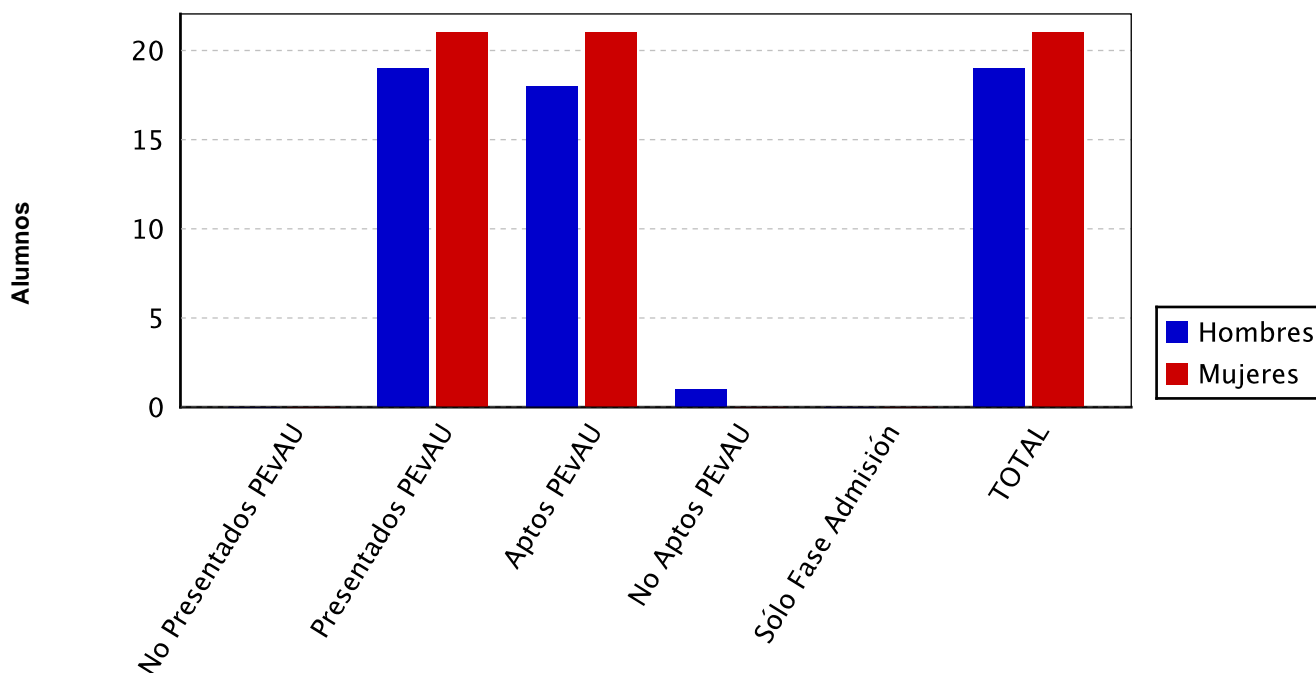

Datos por Alumnos

	Hombres	Mujeres	Total	Hombres	Mujeres	Total
No Presentados PEvAU	0	0	0	0,00 %	0,00 %	0,00 %
Presentados PEvAU	19	21	40	47,50 %	52,50 %	100,00 %
Aptos PEvAU	18	21	39	45,00 %	52,50 %	97,50 %
No Aptos PEvAU	1	0	1	2,50 %	0,00 %	2,50 %
Sólo Fase Admisión	0	0	0	0,00 %	0,00 %	0,00 %
TOTAL	19	21	40	47,50 %	52,50 %	100,00 %

Calificaciones Medias

Nota media del bachillerato	8.41
Nota prueba	7.228
Nota final	7.936