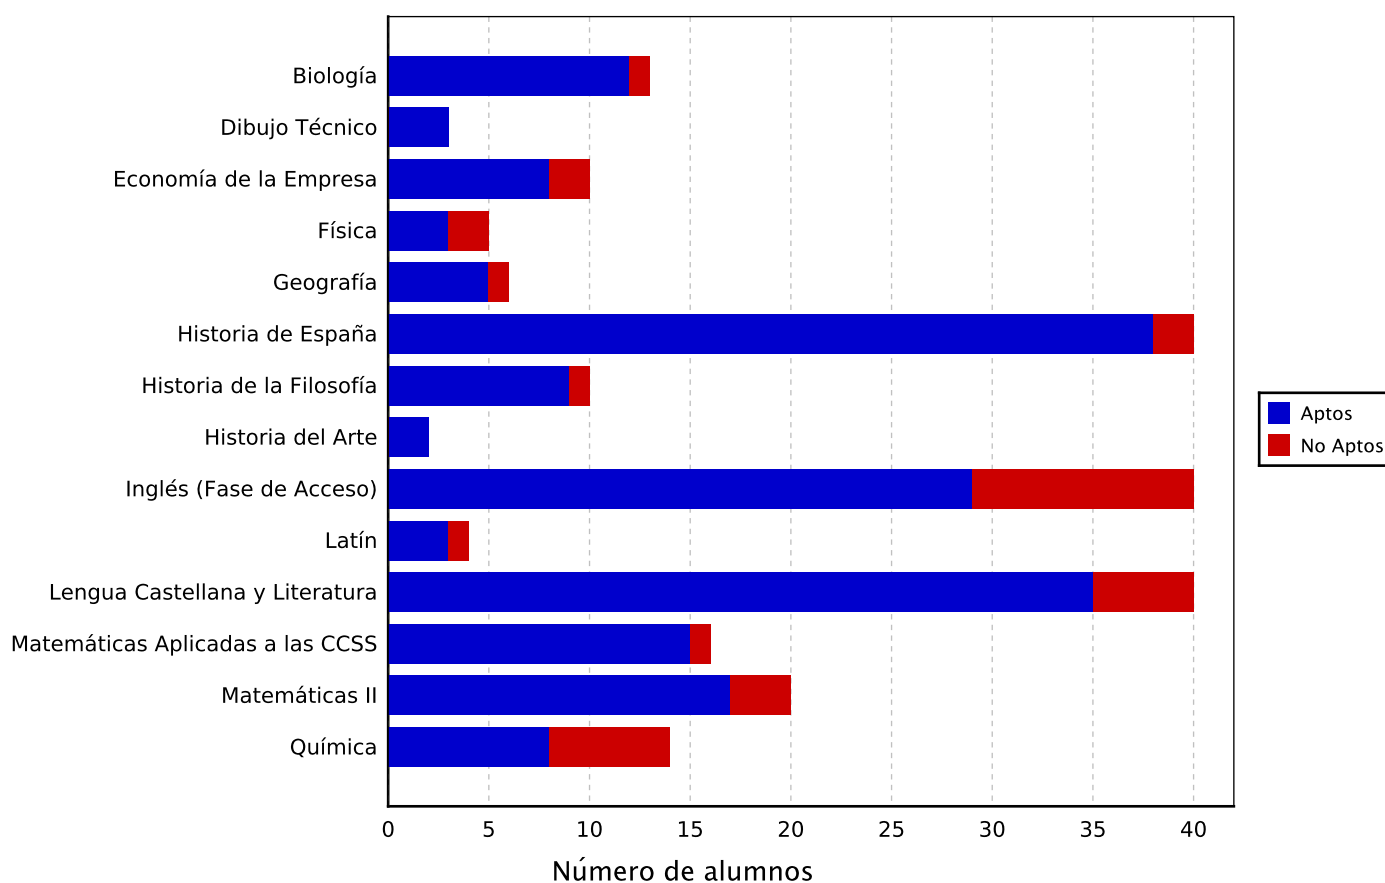

Datos por Alumnos

	Hombres	Mujeres	Total	Hombres	Mujeres	Total
No Presentados PEvAU	0	0	0	0,00 %	0,00 %	0,00 %
Presentados PEvAU	19	21	40	47,50 %	52,50 %	100,00 %
Aptos PEvAU	18	21	39	45,00 %	52,50 %	97,50 %
No Aptos PEvAU	1	0	1	2,50 %	0,00 %	2,50 %
Sólo Fase Admisión	0	0	0	0,00 %	0,00 %	0,00 %
TOTAL	19	21	40	47,50 %	52,50 %	100,00 %

Calificaciones Medias

Nota media del bachillerato	8.41
Nota prueba	7.228
Nota final	7.936

Datos por Materias

Materia	Total	Presentados	Aptos	No Aptos	Nota Media
Biología	13	13 100,00 %	12 92,31 %	1 7,69 %	7,11
Dibujo Técnico	4	3 75,00 %	3 100,00 %	0 0,00 %	6,70
Economía de la Empresa	11	10 90,91 %	8 80,00 %	2 20,00 %	6,33
Física	5	5 100,00 %	3 60,00 %	2 40,00 %	4,65
Geografía	7	6 85,71 %	5 83,33 %	1 16,67 %	6,48
Historia de España	40	40 100,00 %	38 95,00 %	2 5,00 %	8,11
Historia de la Filosofía	10	10 100,00 %	9 90,00 %	1 10,00 %	6,78
Historia del Arte	2	2 100,00 %	2 100,00 %	0 0,00 %	8,50
Inglés (Fase de Acceso)	40	40 100,00 %	29 72,50 %	11 27,50 %	6,38
Latín	4	4 100,00 %	3 75,00 %	1 25,00 %	7,31
Lengua Castellana y Literatura	40	40 100,00 %	35 87,50 %	5 12,50 %	6,80
Matemáticas Aplicadas a las CCSS	17	16 94,12 %	15 93,75 %	1 6,25 %	7,95
Matemáticas II	20	20 100,00 %	17 85,00 %	3 15,00 %	7,73
Química	14	14 100,00 %	8 57,14 %	6 42,86 %	4,97

ESTADÍSTICA GENERAL DE LAS PRUEBAS

Datos por Alumnos

	Hombres	Mujeres	Total	Hombres	Mujeres	Total
No Presentados	4	12	16	0,05 %	0,15 %	0,20 %
Presentados	2830	4069	6899	34,66 %	49,83 %	84,48 %
Aptos	2731	3907	6638	39,59 %	56,63 %	96,22 %
No Aptos	99	162	261	1,43 %	2,35 %	3,78 %
Sólo Fase Admisión	445	806	1251	5,45 %	9,87 %	15,32 %
TOTAL	3279	4887	8166	40,15 %	59,85 %	100,00 %