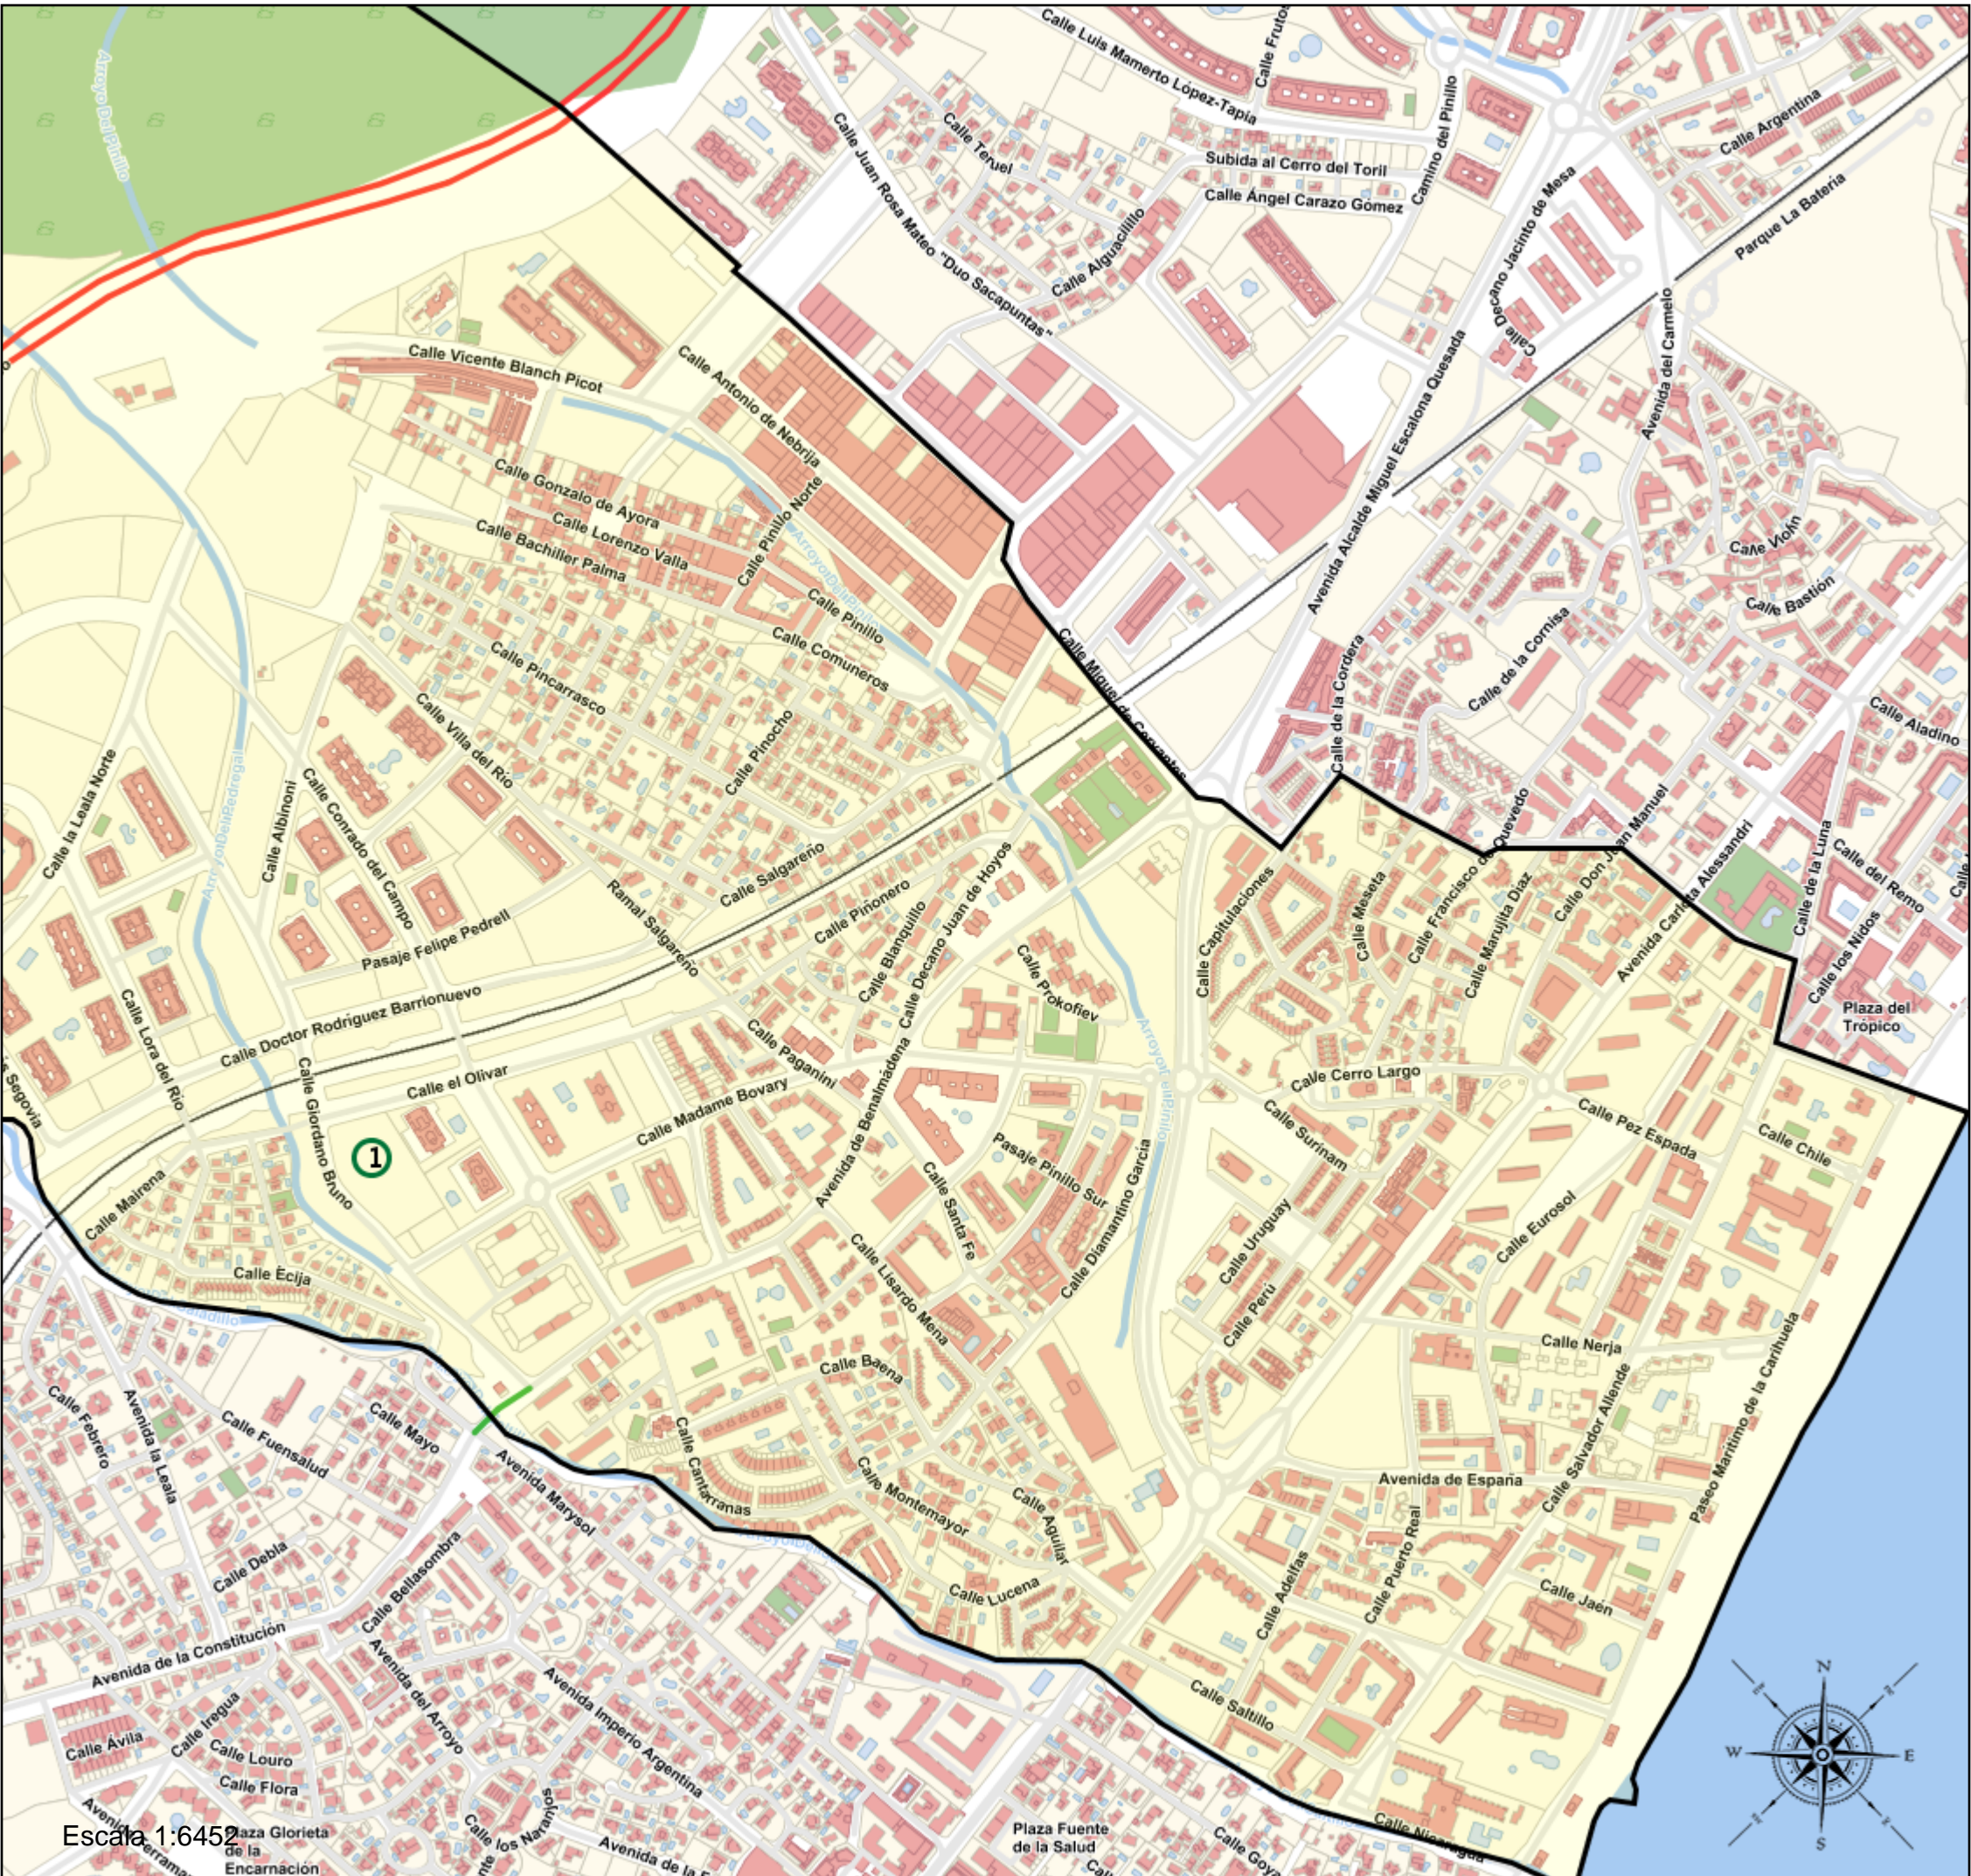

Área de influencia escolar Torremolinos

Torremolinos_B_03
29901_B_03 (Bachillerato)

(1) 29008061 - I.E.S. Concha Méndez Cuesta

Leyenda

- Centros públicos
- Centros concertados

Área de influencia escolar Torremolinos

Torremolinos_B_03
29901_B_03 (Bachillerato)

(1) 29008061 - I.E.S. Concha Méndez Cuesta

Leyenda

-  Centros públicos
-  Centros concertados

Escala 1:1312