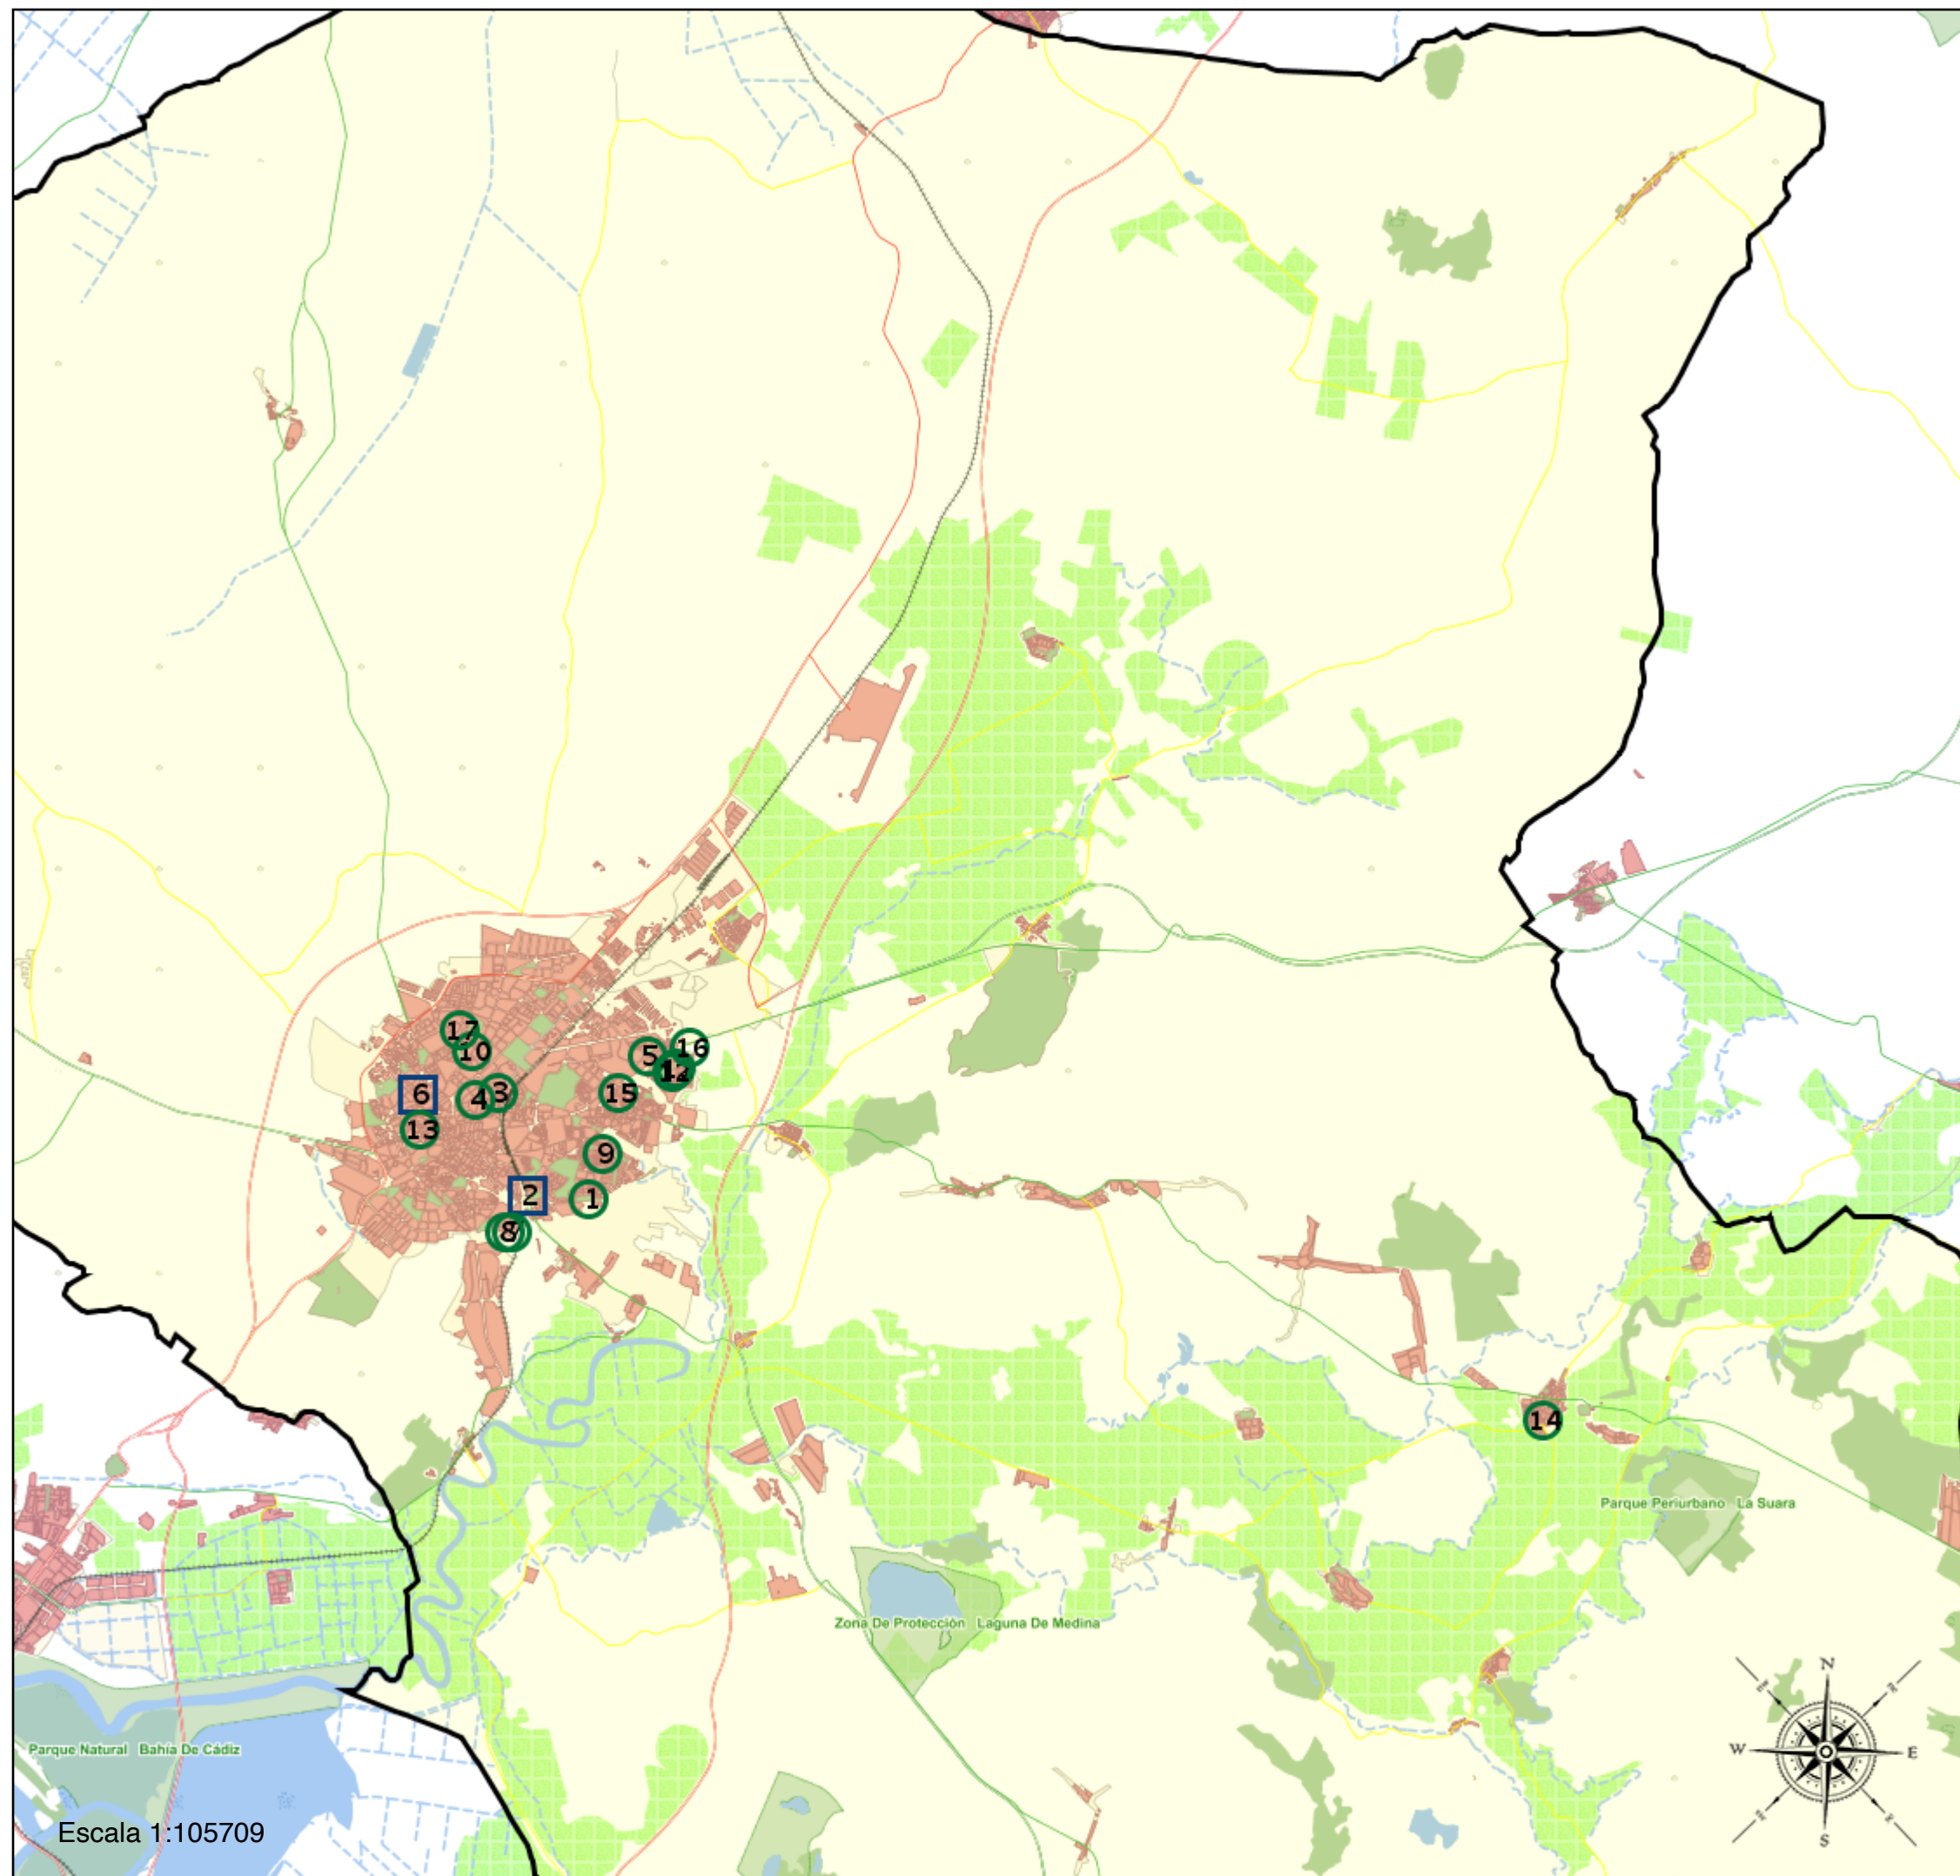

Jerez de la Frontera_B_01
 Jerez Bachillerato (Bachillerato)

- (1) 11001890 - I.E.S. Fernando Savater
- (2) 11002754 - C.D.P. Sagrado Corazón de Jesús
- (3) 11003205 - I.E.S. Padre Luis Coloma
- (4) 11003217 - I.E.S. Alvar Núñez
- (5) 11003230 - I.E.S. La Granja
- (6) 11003242 - C.D.P. Manuel Lora Tamayo
- (7) 11007387 - I.E.S. Asta Regia
- (8) 11007922 - I.E.S. Francisco Romero Vargas
- (9) 11008483 - I.E.S. José M. Caballero Bonald
- (10) 11008513 - I.E.S. Andrés Benítez
- (11) 11012267 - I.E.S. Elena García Armada
- (12) 11700160 - I.E.S. Almunia
- (13) 11700172 - I.E.S. Santa Isabel de Hungría
- (14) 11700482 - I.E.S. Vega de Guadalete
- (15) 11700767 - I.E.S. Seritium
- (16) 11701139 - I.E.S. Lola Flores
- (17) 11701140 - I.E.S. Sofía

Leyenda

- Centros públicos
- Centros concertados

Jerez de la Frontera_B_01
 Jerez Bachillerato (Bachillerato)

- (1) 11001890 - I.E.S. Fernando Savater
- (2) 11002754 - C.D.P. Sagrado Corazón de Jesús
- (3) 11003205 - I.E.S. Padre Luis Coloma
- (4) 11003217 - I.E.S. Alvar Núñez
- (5) 11003230 - I.E.S. La Granja
- (6) 11003242 - C.D.P. Manuel Lora Tamayo
- (7) 11007387 - I.E.S. Asta Regia
- (8) 11007922 - I.E.S. Francisco Romero Vargas
- (9) 11008483 - I.E.S. José M. Caballero Bonald
- (10) 11008513 - I.E.S. Andrés Benítez
- (11) 11012267 - I.E.S. Elena García Armada
- (12) 11700160 - I.E.S. Almunia
- (13) 11700172 - I.E.S. Santa Isabel de Hungría
- (14) 11700482 - I.E.S. Vega de Guadalete
- (15) 11700767 - I.E.S. Seritium
- (16) 11701139 - I.E.S. Lola Flores
- (17) 11701140 - I.E.S. Sofía

Escala 1:62054

Leyenda

- Centros públicos
- Centros concertados