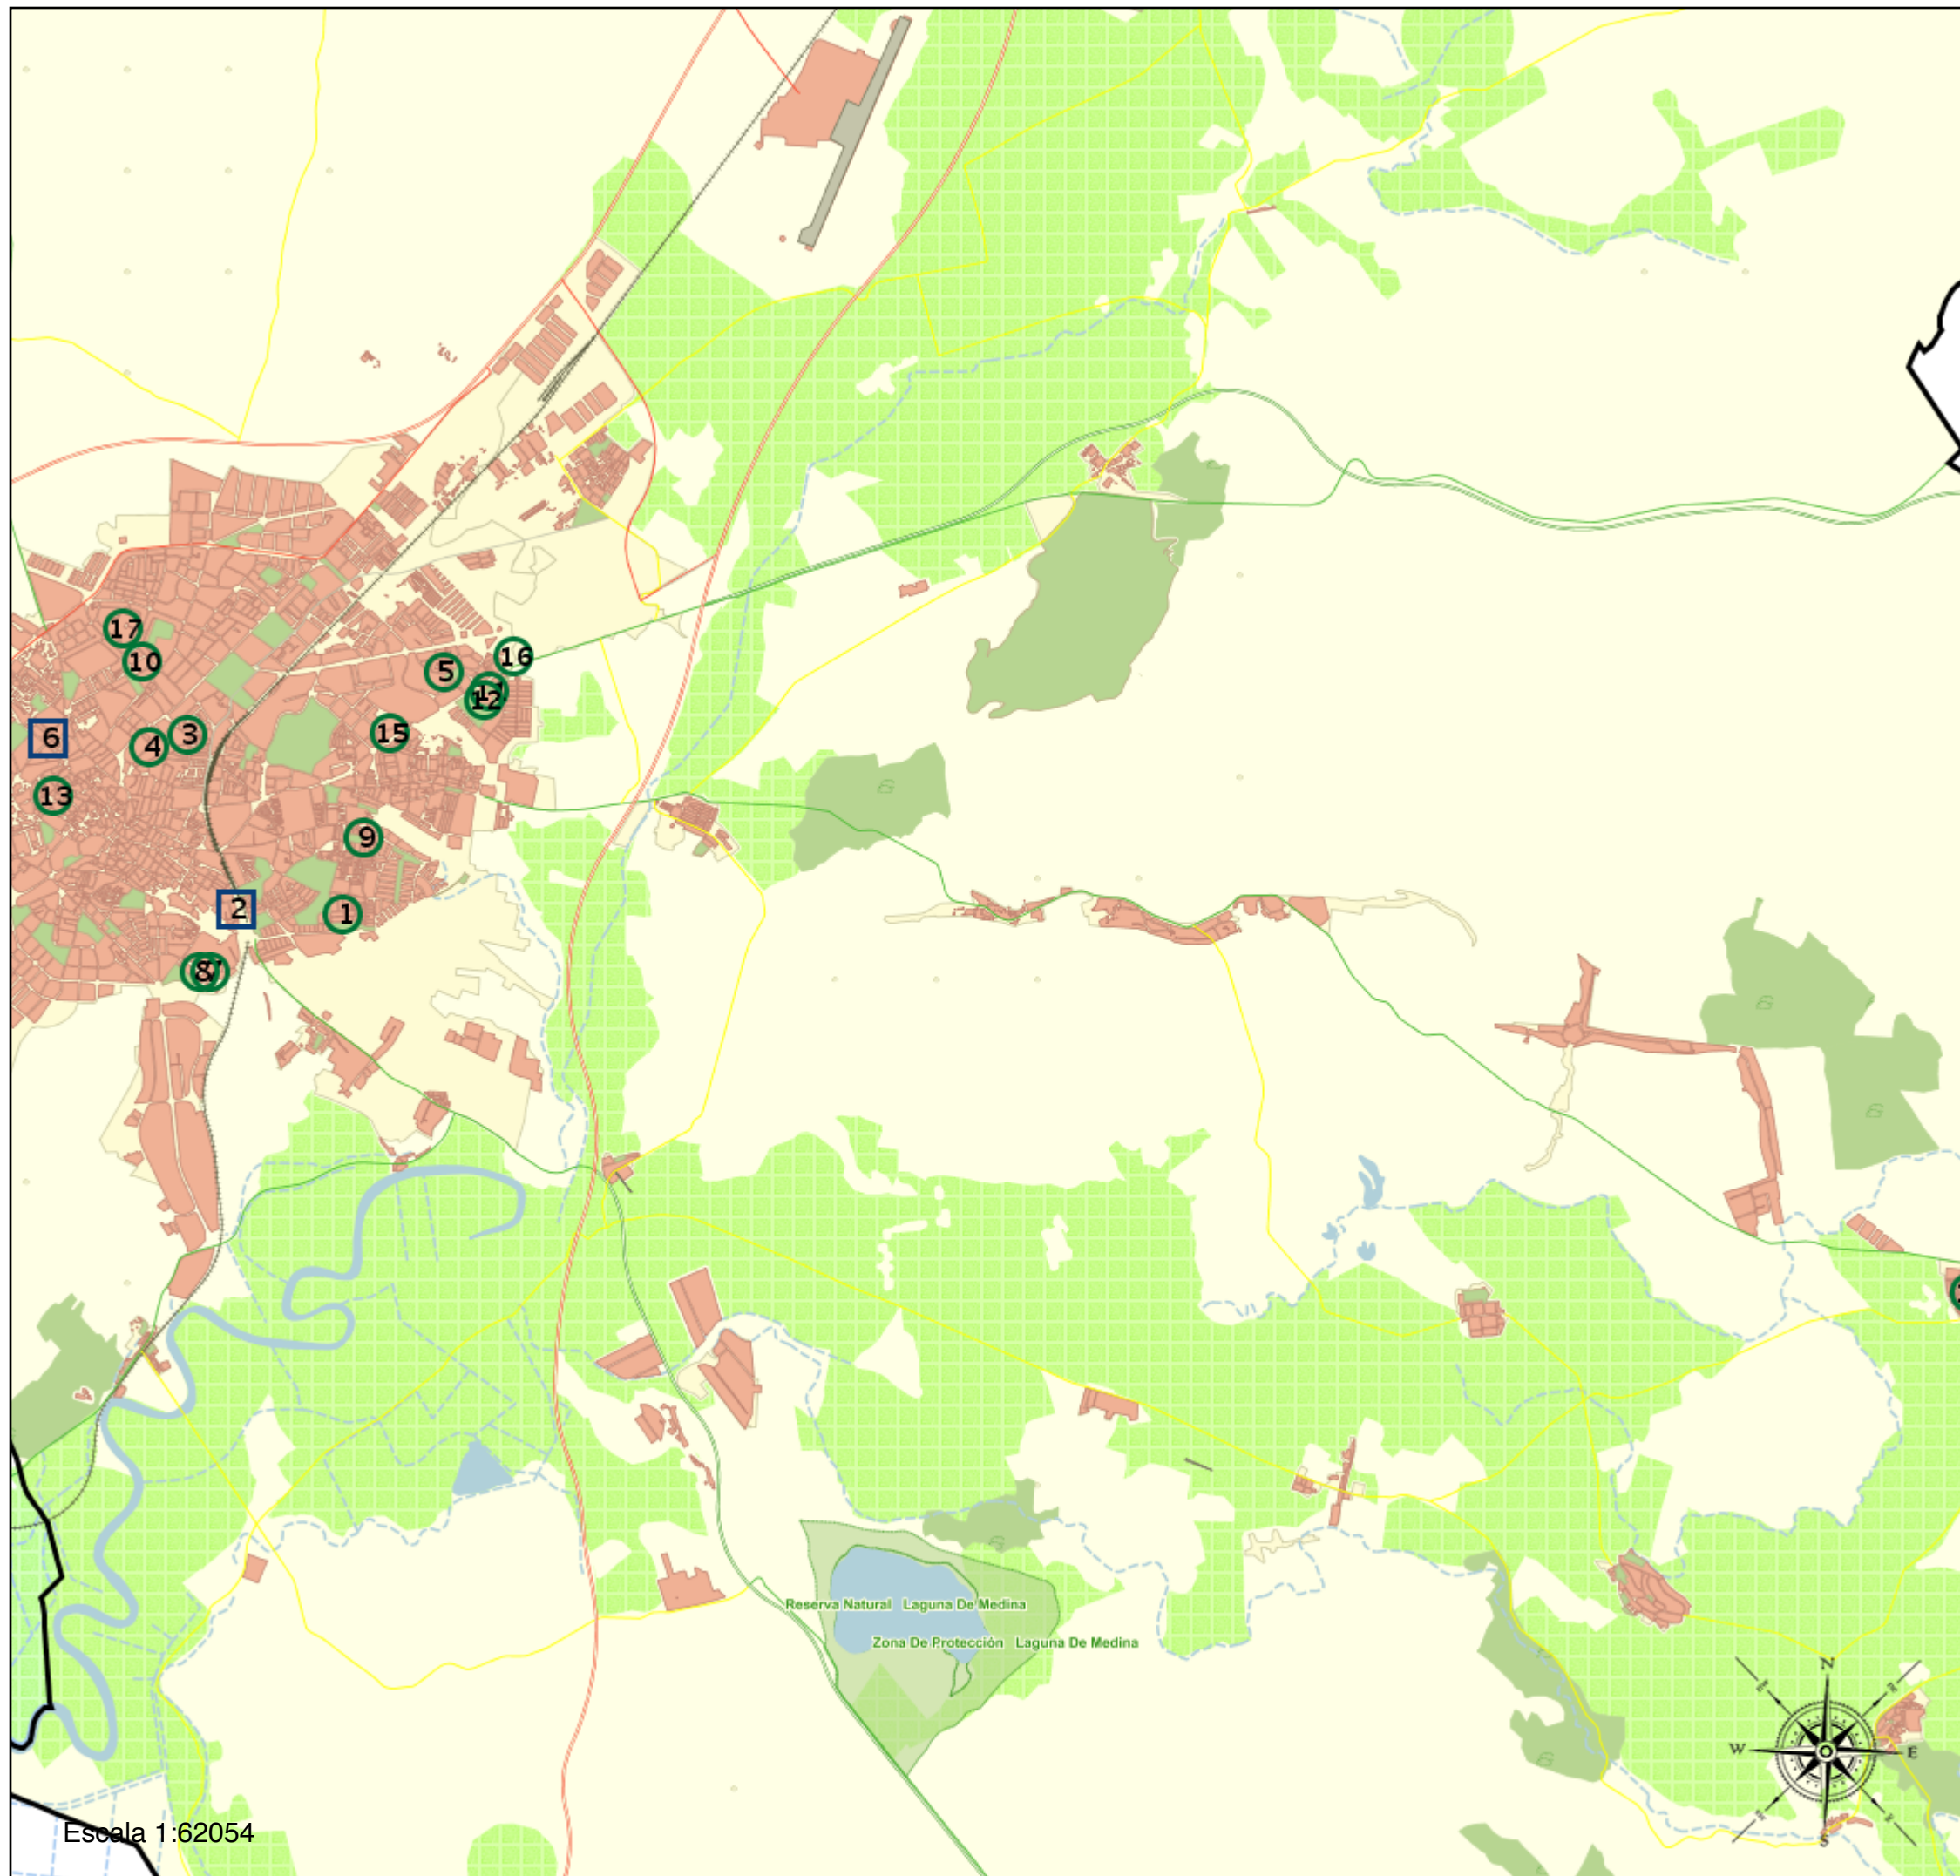

Jerez de la Frontera_B_01
 Jerez Bachillerato (Bachillerato)

- (1) 11001890 - I.E.S. Fernando Savater
- (2) 11002754 - C.D.P. Sagrado Corazón de Jesús
- (3) 11003205 - I.E.S. Padre Luis Coloma
- (4) 11003217 - I.E.S. Alvar Núñez
- (5) 11003230 - I.E.S. La Granja
- (6) 11003242 - C.D.P. Manuel Lora Tamayo
- (7) 11007387 - I.E.S. Asta Regia
- (8) 11007922 - I.E.S. Francisco Romero Vargas
- (9) 11008483 - I.E.S. José M. Caballero Bonald
- (10) 11008513 - I.E.S. Andrés Benítez
- (11) 11012267 - I.E.S. Elena García Armada
- (12) 11700160 - I.E.S. Almunia
- (13) 11700172 - I.E.S. Santa Isabel de Hungría
- (14) 11700482 - I.E.S. Vega de Guadalete
- (15) 11700767 - I.E.S. Seritium
- (16) 11701139 - I.E.S. Lola Flores
- (17) 11701140 - I.E.S. Sofía

Leyenda

- Centros públicos
- Centros concertados

Jerez de la Frontera_B_01
 Jerez Bachillerato (Bachillerato)

- (1) 11001890 - I.E.S. Fernando Savater
- (2) 11002754 - C.D.P. Sagrado Corazón de Jesús
- (3) 11003205 - I.E.S. Padre Luis Coloma
- (4) 11003217 - I.E.S. Alvar Núñez
- (5) 11003230 - I.E.S. La Granja
- (6) 11003242 - C.D.P. Manuel Lora Tamayo
- (7) 11007387 - I.E.S. Asta Regia
- (8) 11007922 - I.E.S. Francisco Romero Vargas
- (9) 11008483 - I.E.S. José M. Caballero Bonald
- (10) 11008513 - I.E.S. Andrés Benítez
- (11) 11012267 - I.E.S. Elena García Armada
- (12) 11700160 - I.E.S. Almunia
- (13) 11700172 - I.E.S. Santa Isabel de Hungría
- (14) 11700482 - I.E.S. Vega de Guadalete
- (15) 11700767 - I.E.S. Seritium
- (16) 11701139 - I.E.S. Lola Flores
- (17) 11701140 - I.E.S. Sofía

Escala 1:62054

Leyenda

- Centros públicos
- Centros concertados