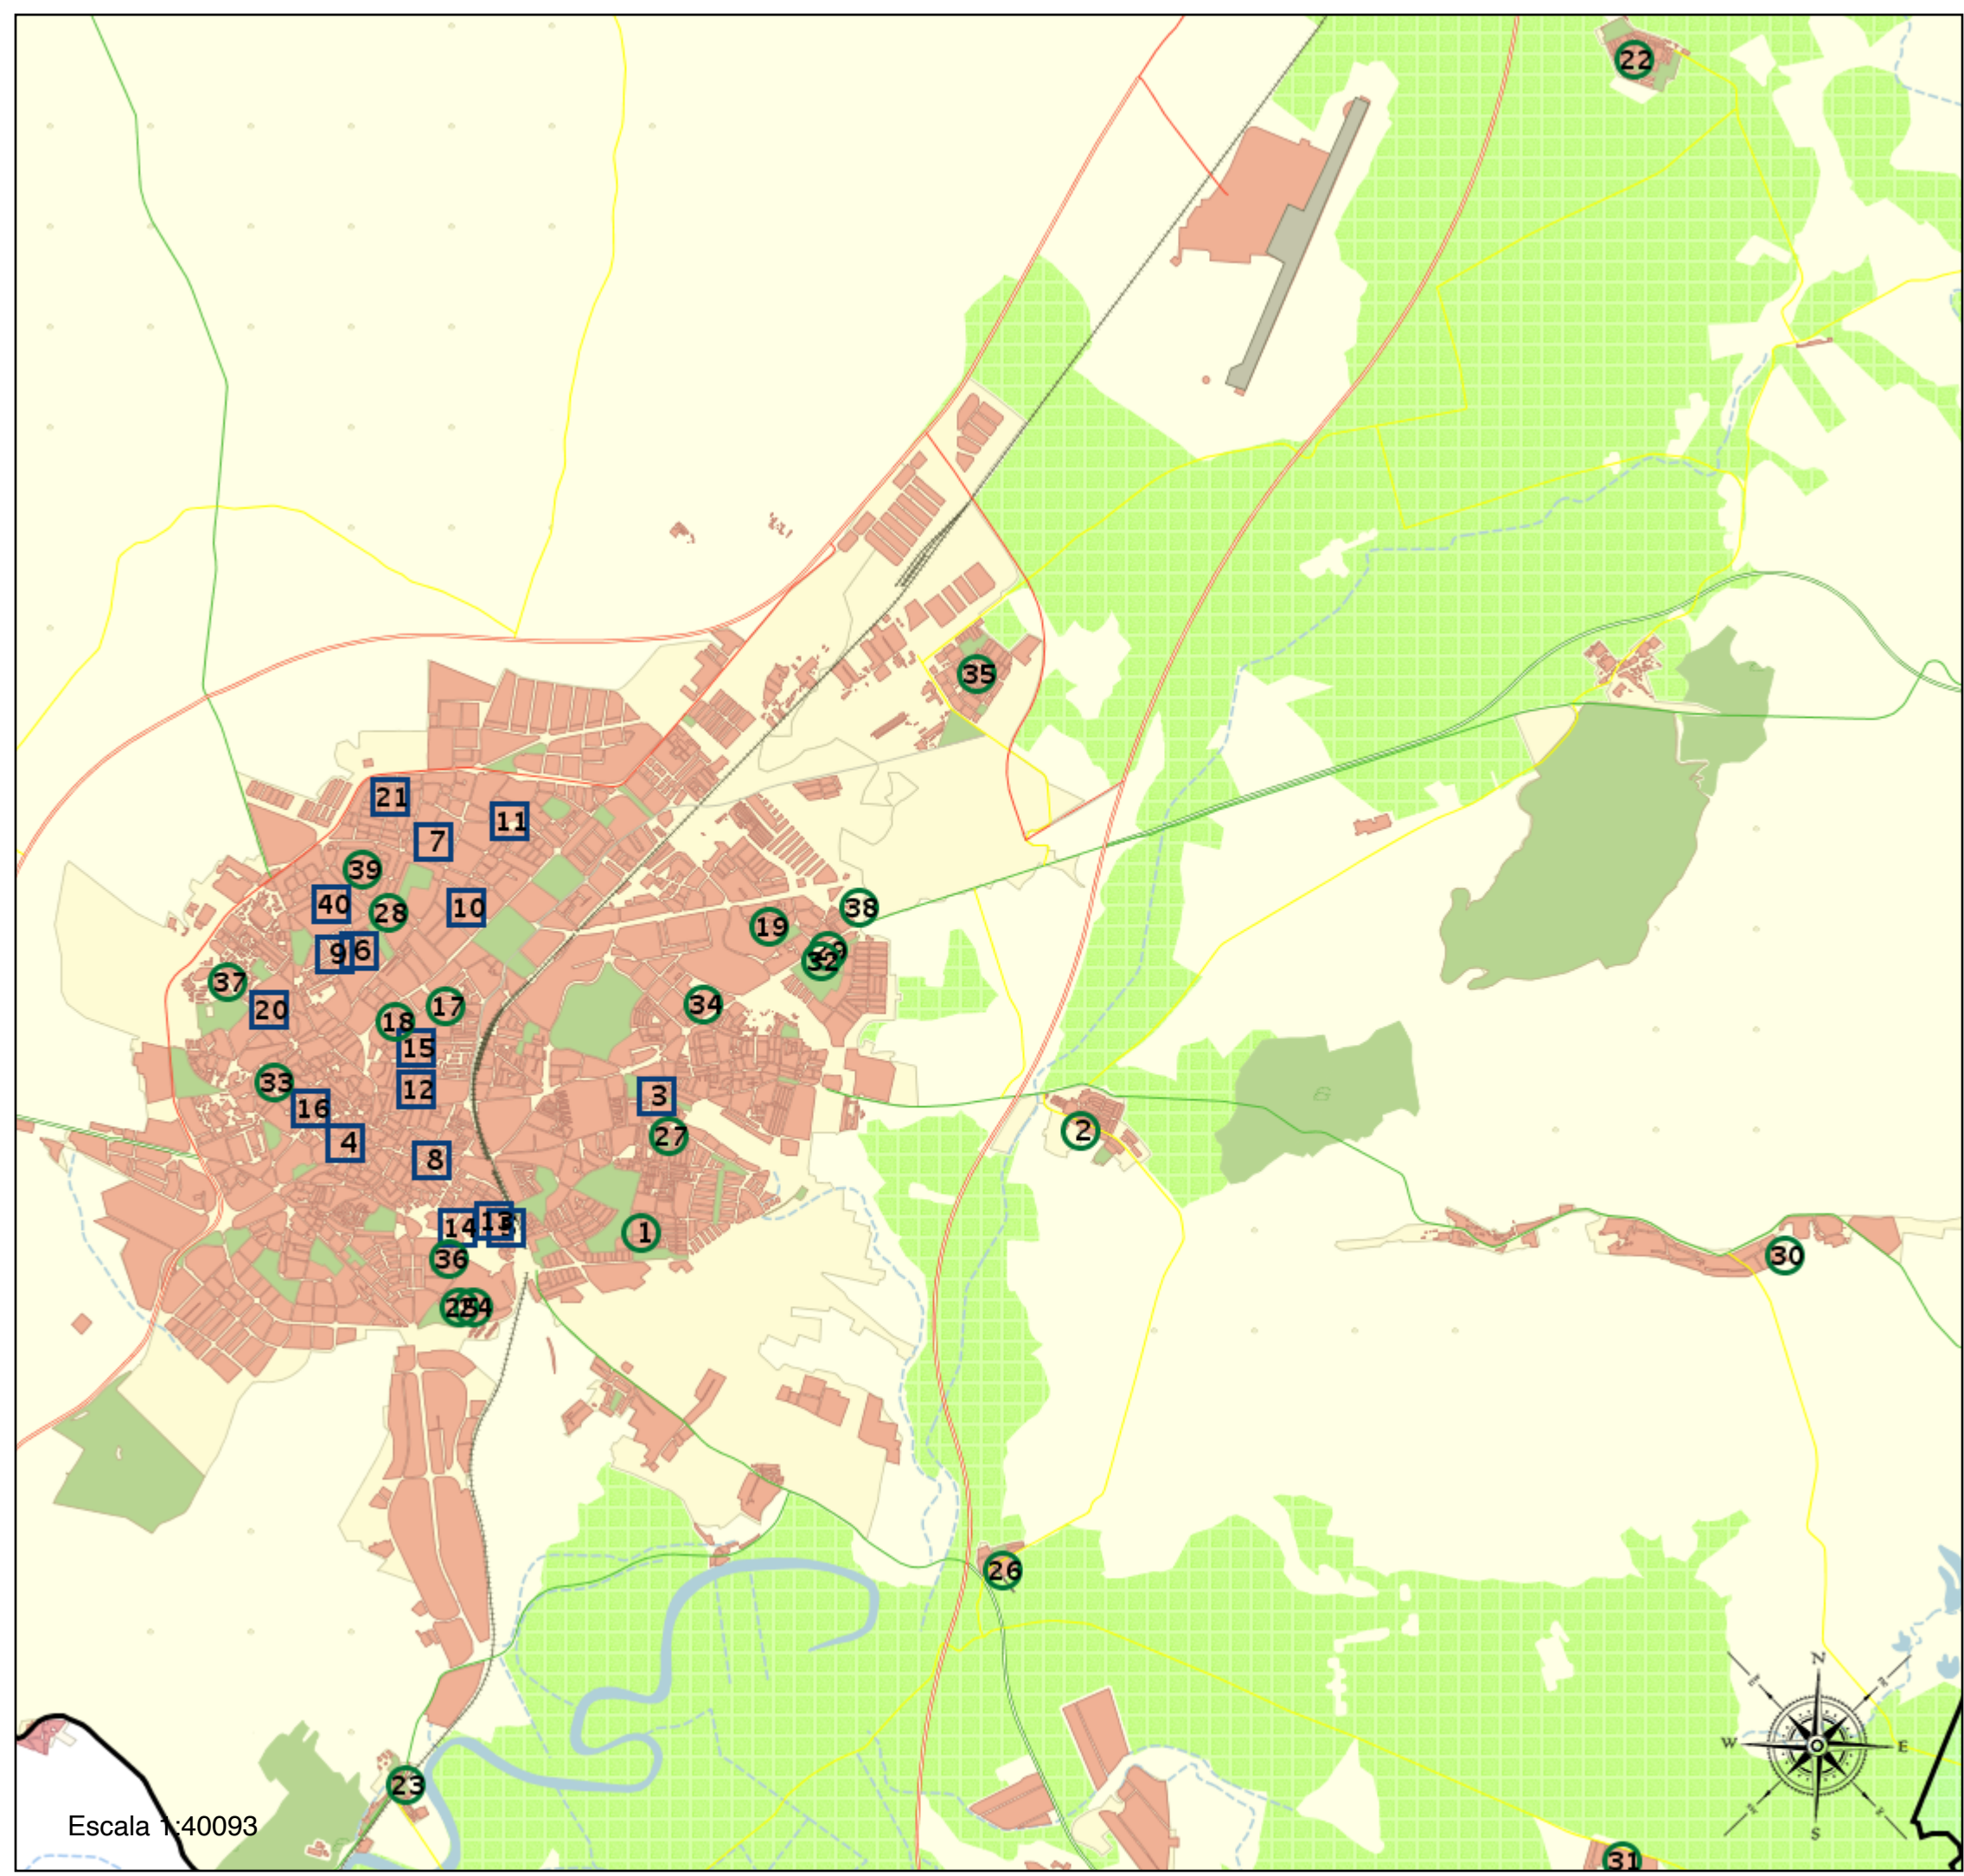

Junta de Andalucía
Consejería de Desarrollo Educativo y Formación Profesional

Leyenda

- Centros públicos
- Centros concertados