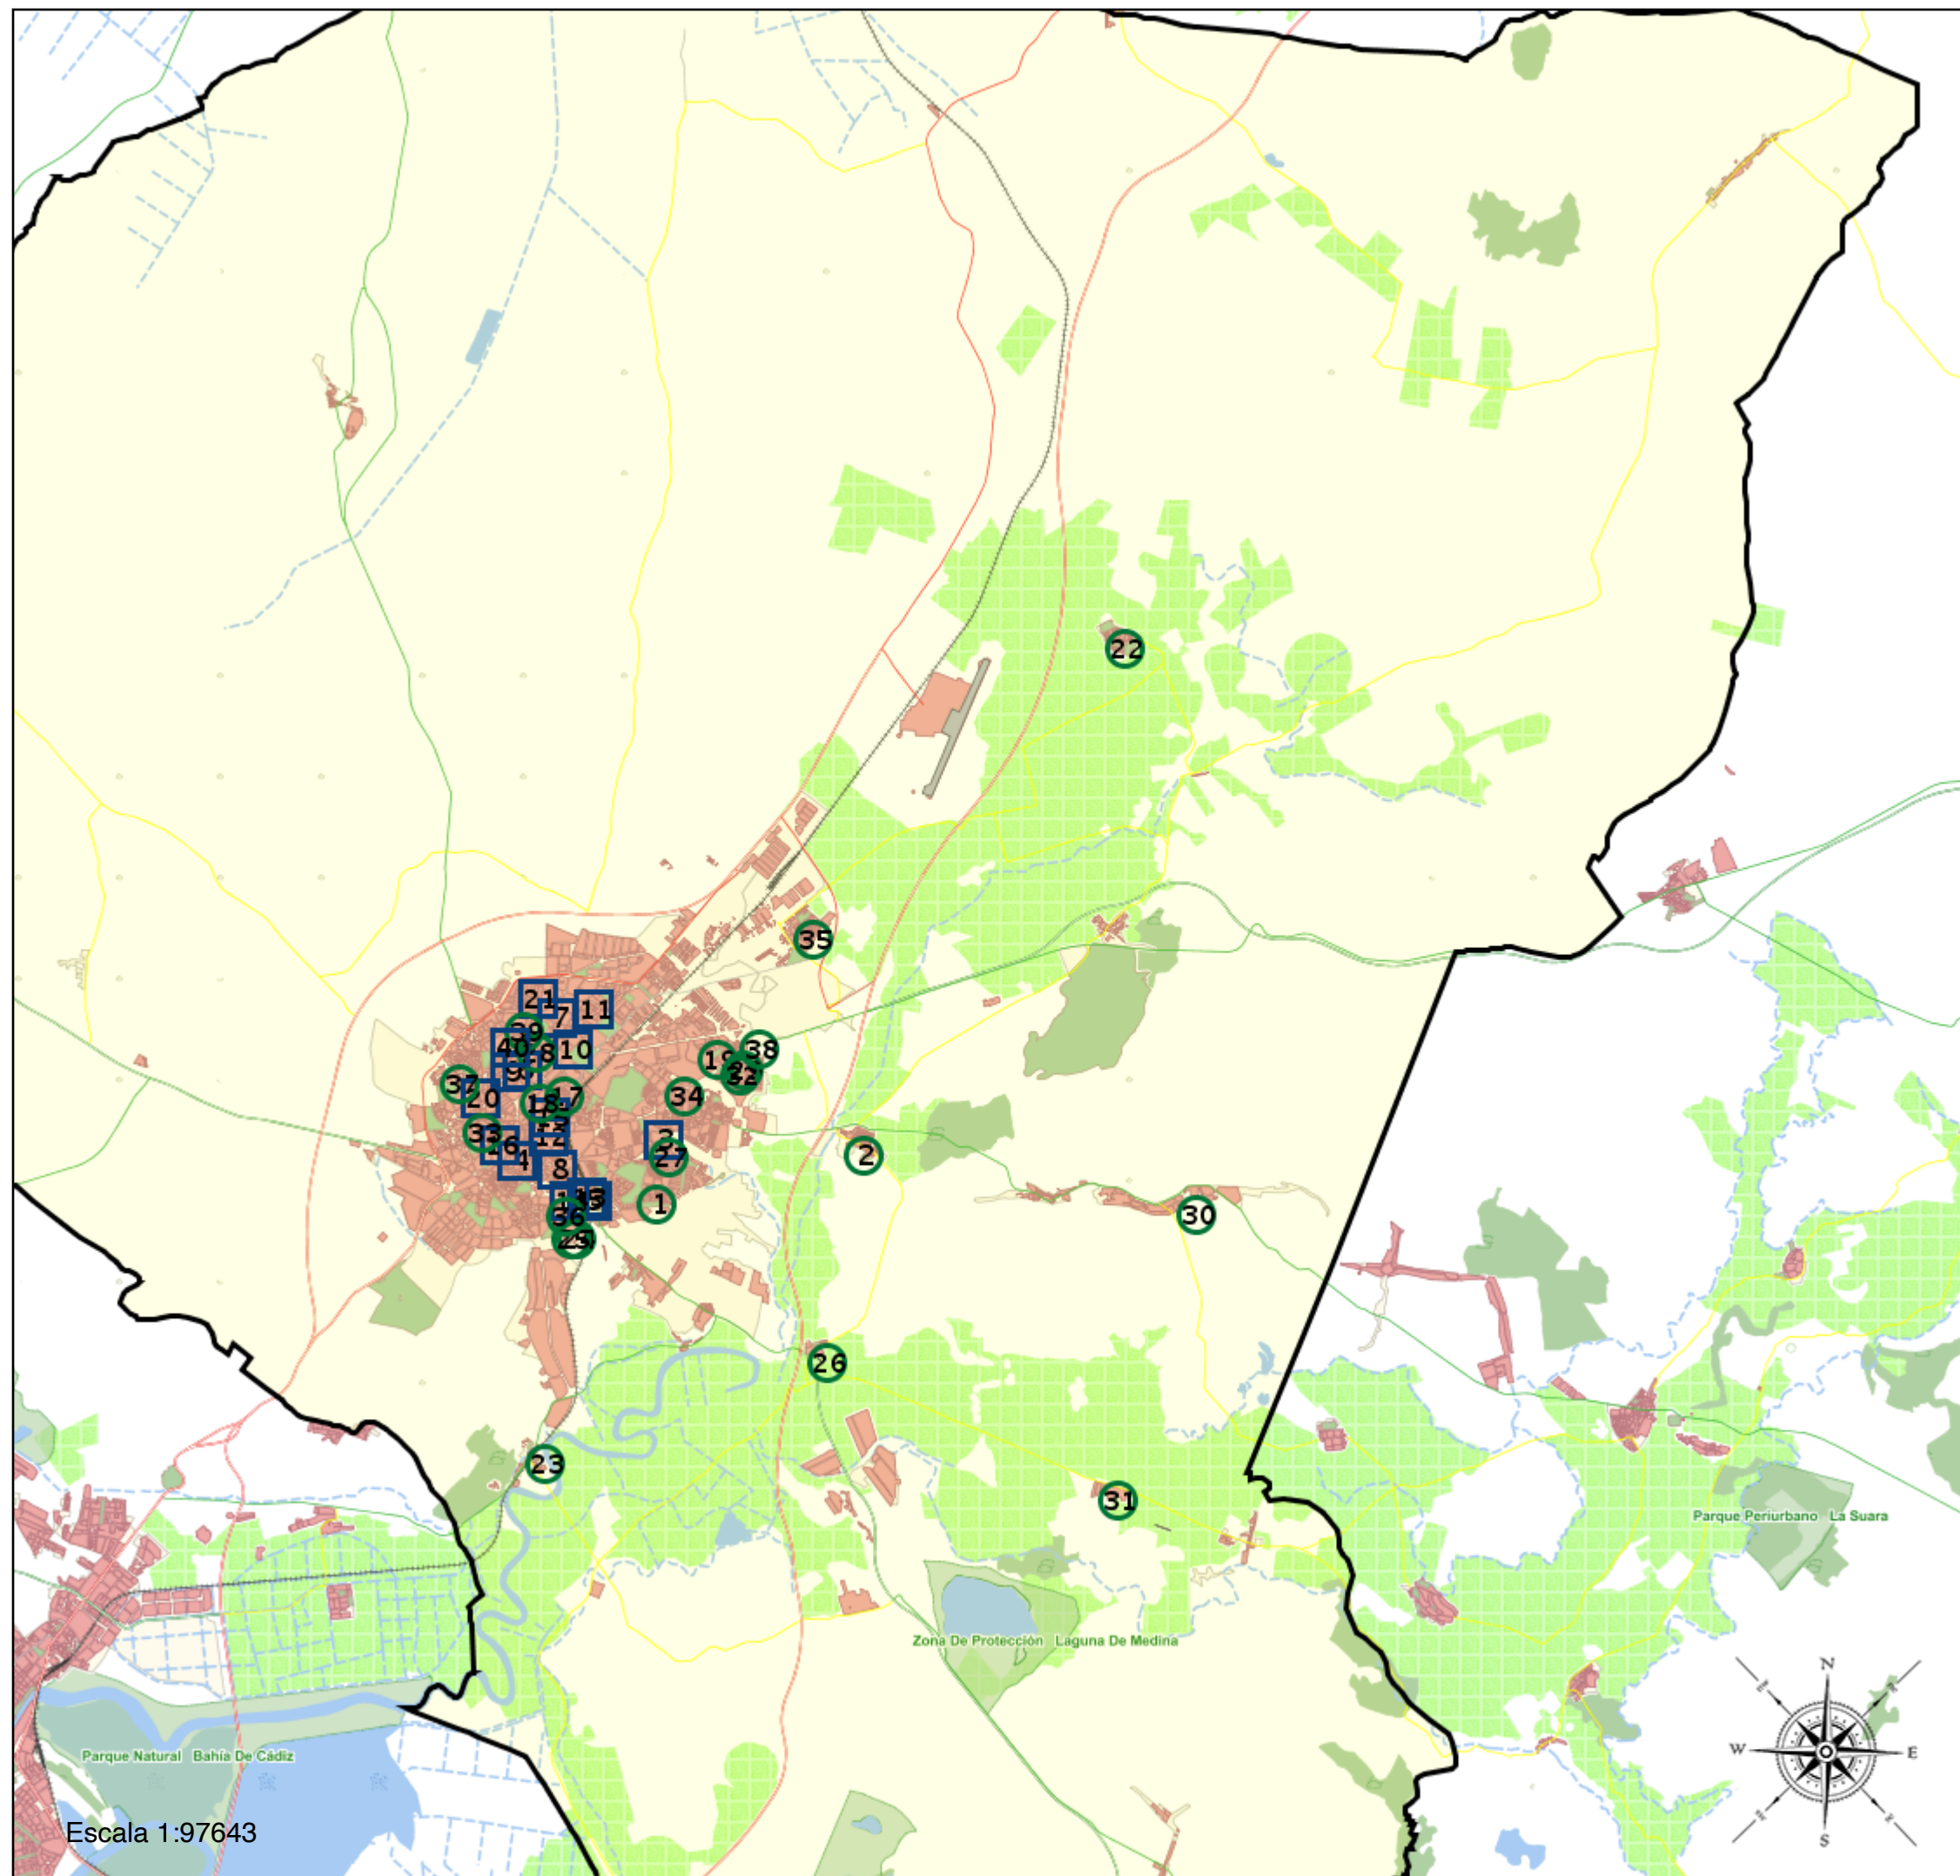

Jerez de la Frontera_S_01
Jerez Secundaria (Secundaria)

- (1) 11001890 - I.E.S. Fernando Savater
- (2) 11002471 - C.E.I.P. Pablo Picasso
- (3) 11002717 - C.D.P. Jesús María-Asunción
- (4) 11002730 - C.D.P. Nuestra Señora del Rosario
- (5) 11002754 - C.D.P. Sagrado Corazón de Jesús
- (6) 11002766 - C.D.P. Colegio San José
- (7) 11002808 - C.D.P. María Auxiliadora
- (8) 11002845 - C.D.P. Colegio Esclavas S.C.J.
- (9) 11002857 - C.D.P. Nuestra Señora del Pilar
- (10) 11002870 - C.D.P. Jesús María-El Cuco
- (11) 11002912 - C.D.P. Albariza
- (12) 11002924 - C.D.P. La Salle
- (13) 11002936 - C.D.P. Oratorio Padre Torres Silva
- (14) 11003011 - C.D.P. Madre de Dios
- (15) 11003023 - C.D.P. Montaigne
- (16) 11003047 - C.D.P. San Juan Bosco
- (17) 11003205 - I.E.S. Padre Luis Coloma
- (18) 11003217 - I.E.S. Alvar Núñez
- (19) 11003230 - I.E.S. La Granja
- (20) 11003242 - C.D.P. Manuel Lora Tamayo
- (21) 11003451 - C.D.P. Montealto
- (22) 11003461 - C.E.I.P. Nueva Jarilla
- (23) 11003473 - C.E.I.P. Virgen del Mar
- (24) 11007387 - I.E.S. Asta Regia
- (25) 11007922 - I.E.S. Francisco Romero Vargas
- (26) 11008136 - C.E.I.P. Lomopardo
- (27) 11008483 - I.E.S. José M. Caballero Bonald
- (28) 11008513 - I.E.S. Andrés Benítez
- (29) 11012267 - I.E.S. Elena García Armada
- (30) 11603002 - C.E.I.P. Cuartillo
- (31) 11603014 - C.E.I.P. La Ina
- (32) 11700160 - I.E.S. Almunia
- (33) 11700172 - I.E.S. Santa Isabel de Hungría
- (34) 11700767 - I.E.S. Seritium
- (35) 11701000 - I.E.S. La Campiña
- (36) 11701115 - I.E.S. San Telmo
- (37) 11701127 - I.E.S. Dra. Josefa de los Reyes
- (38) 11701139 - I.E.S. Lola Flores
- (39) 11701140 - I.E.S. Sofia
- (40) 11701279 - C.D.P. Escuelas Profesionales de la Sagrada Familia

Leyenda

- Centros públicos
- Centros concertados