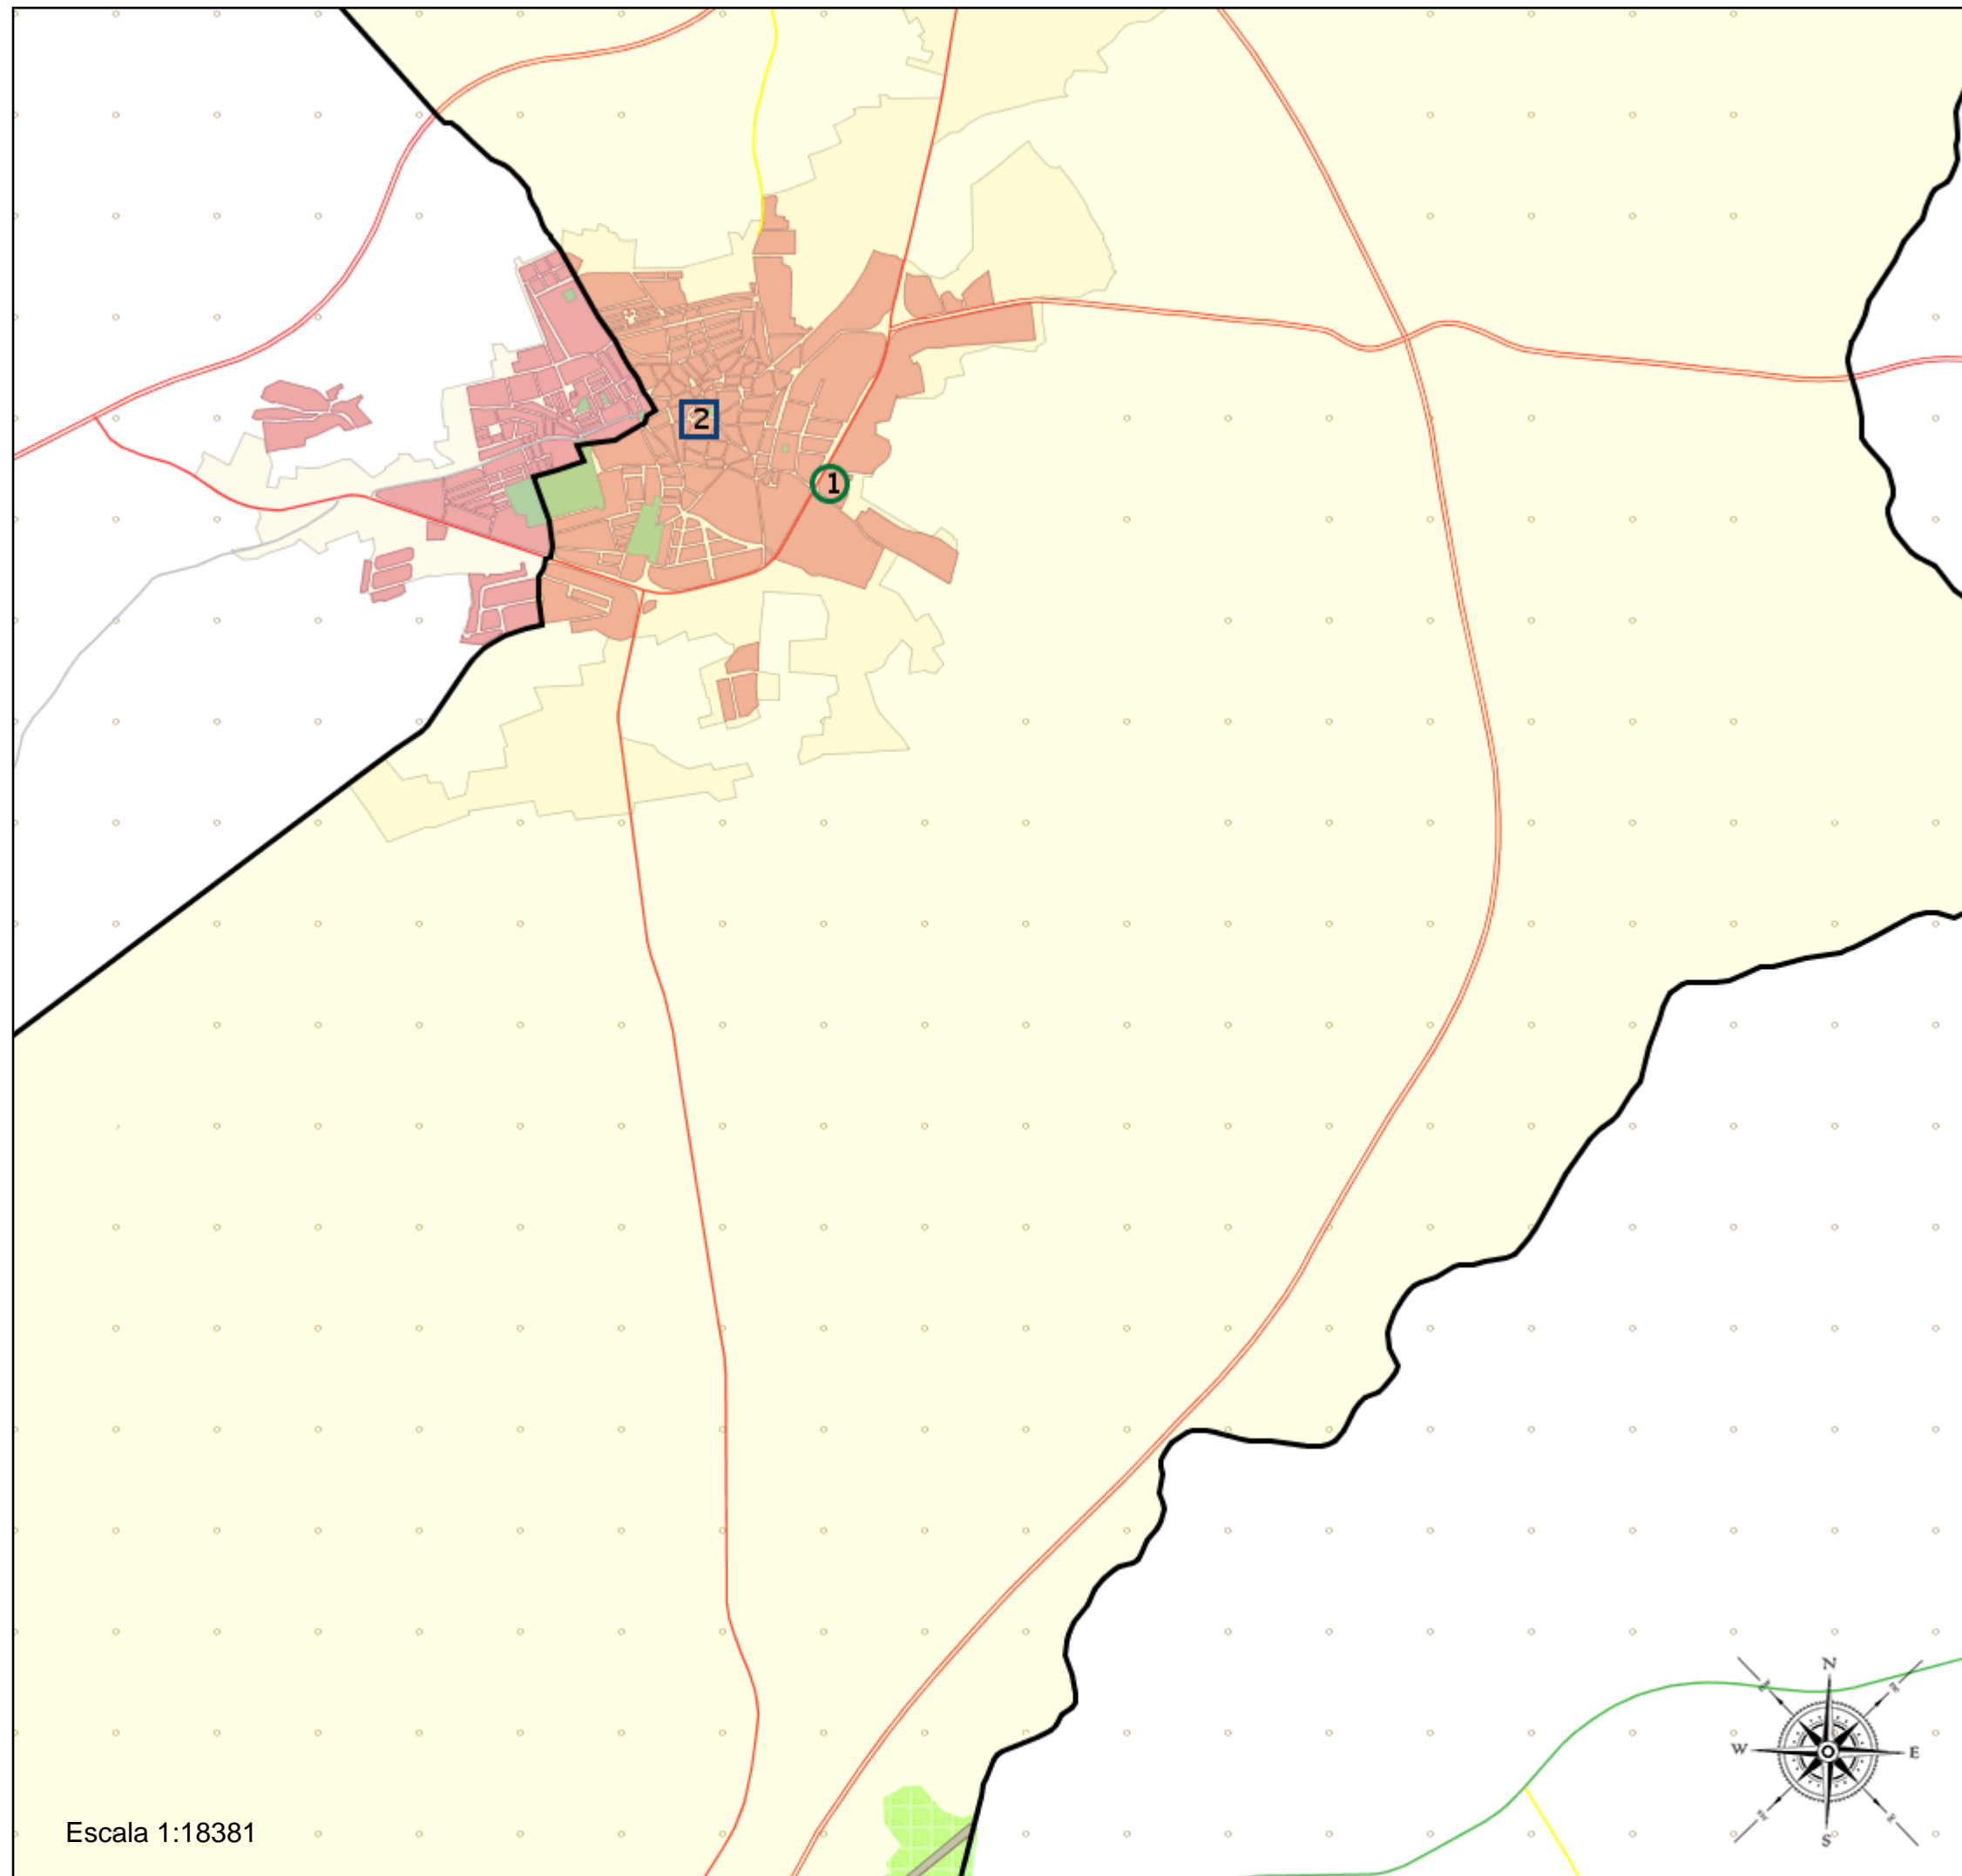

# Área de influencia escolar Bailén

Bailén\_S\_01  
Bailén - Secundaria - Zona 1 (Secundaria)

- (1) 23000143 - I.E.S. Hermanos Medina Rivilla
- (2) 23000881 - C.D.P. Sagrado Corazón

## Leyenda

-  Centros públicos
-  Centros concertados

### Leyenda

-  Centros públicos
-  Centros concertados