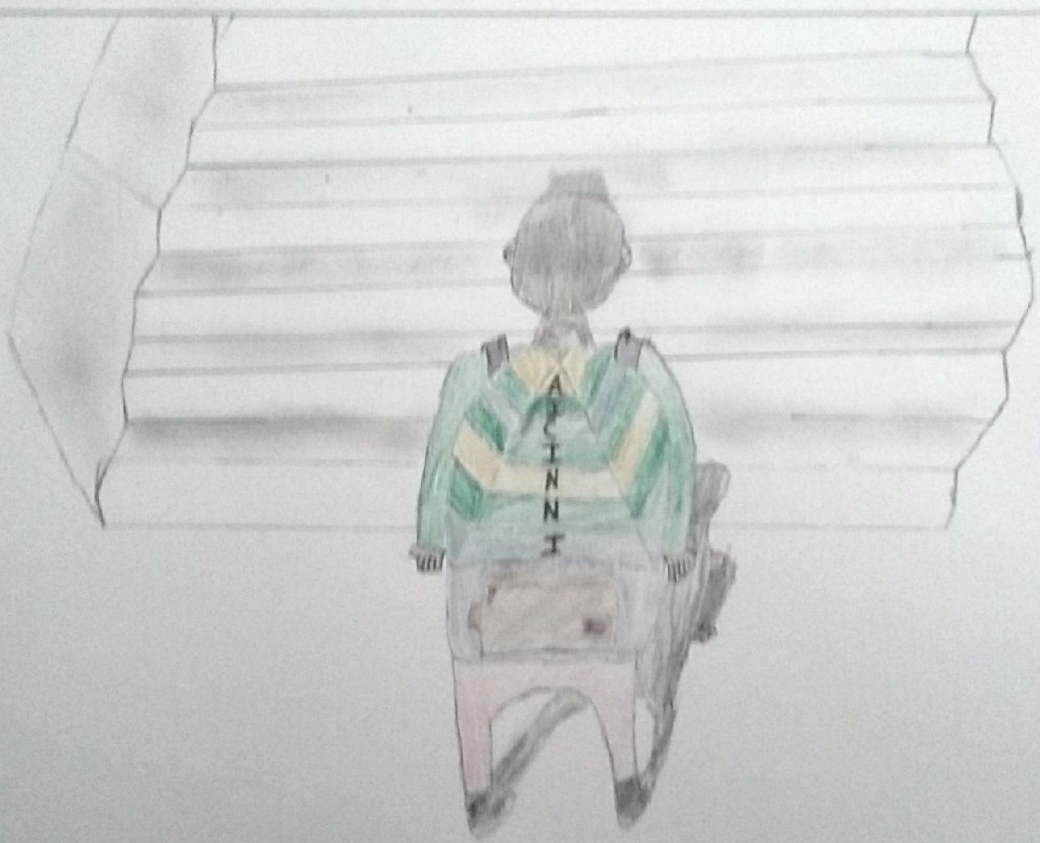

Alumno *Amira González Charly*

Curso *1-A*

INNICIA

Juan Manuel Asensio Vig Colea 1ºD

Curso

Nombre

2014-15
WATERLOO REGIONAL DISTRICT
ELECTIONS 2014-15

Alex Maleno Juro 1ºB