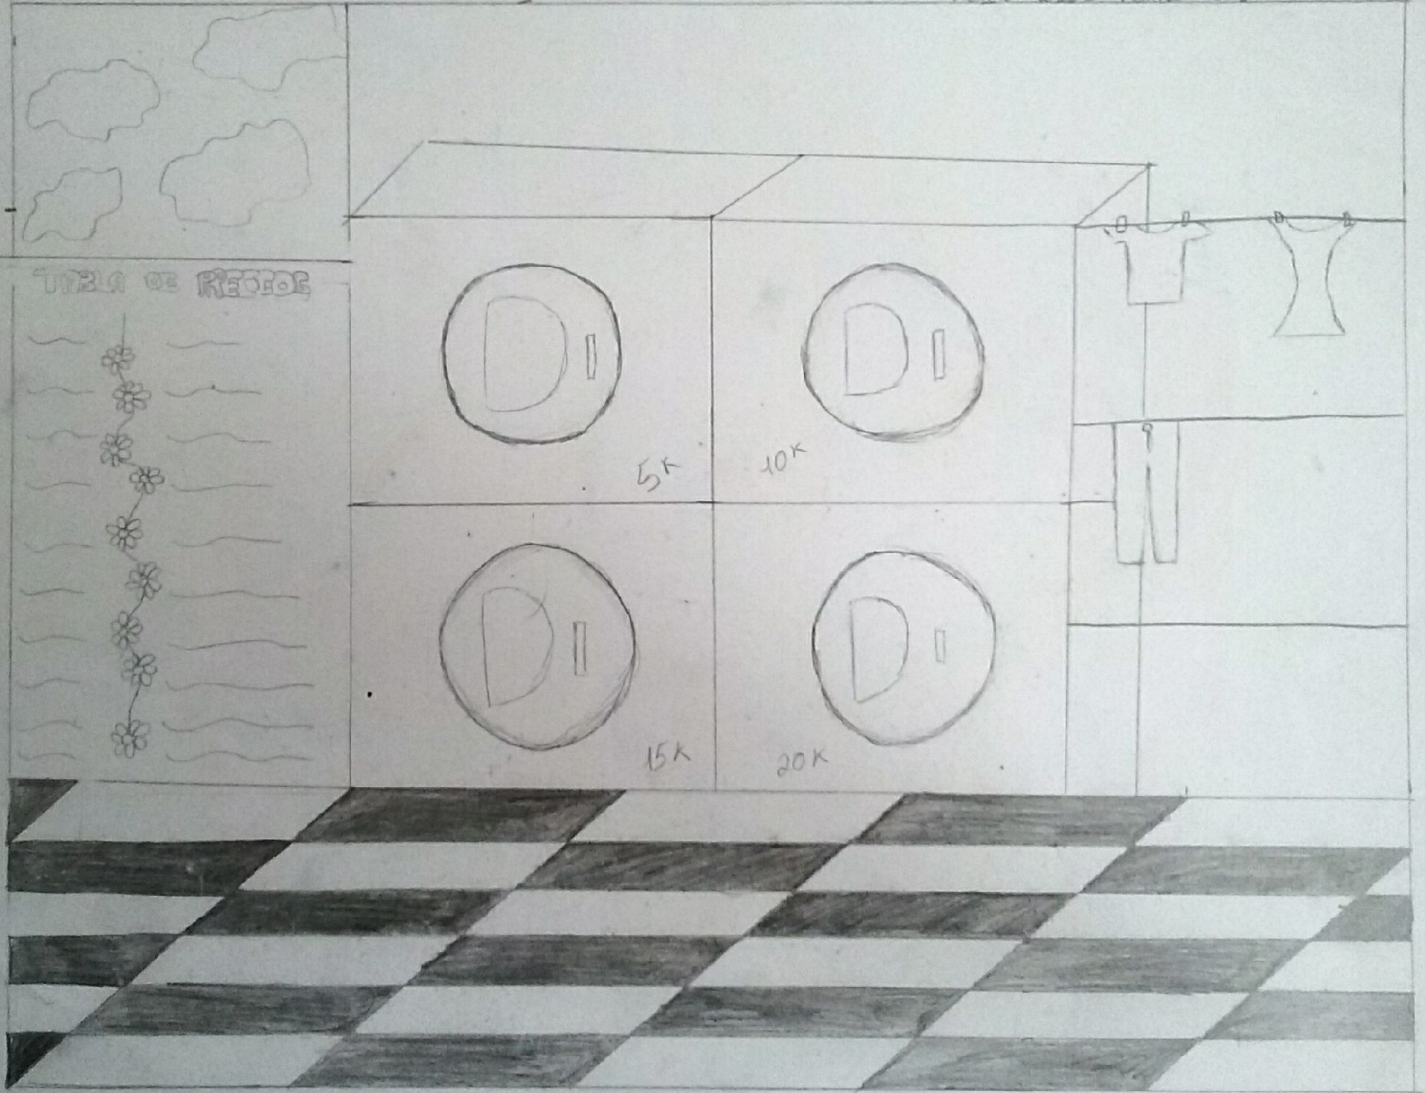

Número Sigrid medina

Papel Dibujo 130g/m² Artix
Interior 210 x 297 mm
Exterior 230x330 mm

Alumno ISABEL Amanda Rodriguez 100

Curso

Federico
García
Lorca.

Y
ERMA

Curso

Nombre

YERMA

FEDERICO
GARCÍA
LORCA

Melisa Roxana Belo 2^aA

ZEB Santiago Peralas Pérez

PAPEL DIBUJO LINEAL DE 135 grs.m² - MARGEN NORMALIZADO - EXTERIOR 230x325 mm - INTERIOR 210x297 mm - DIN A 4

Federico
García
Lorca

Federico
García
Lorca

FEDERICO
GARCÍA
LORCA

2ºB Santiago Peralos Pérez

Federico
García
Lorca

PAPEL DIBUJO LINEAL DE 135 grs m² - MARGEN NORMALIZADO - EXTERIOR 230x325 mm - INTERIOR 210x297 mm - DIN A - 4

VERMA