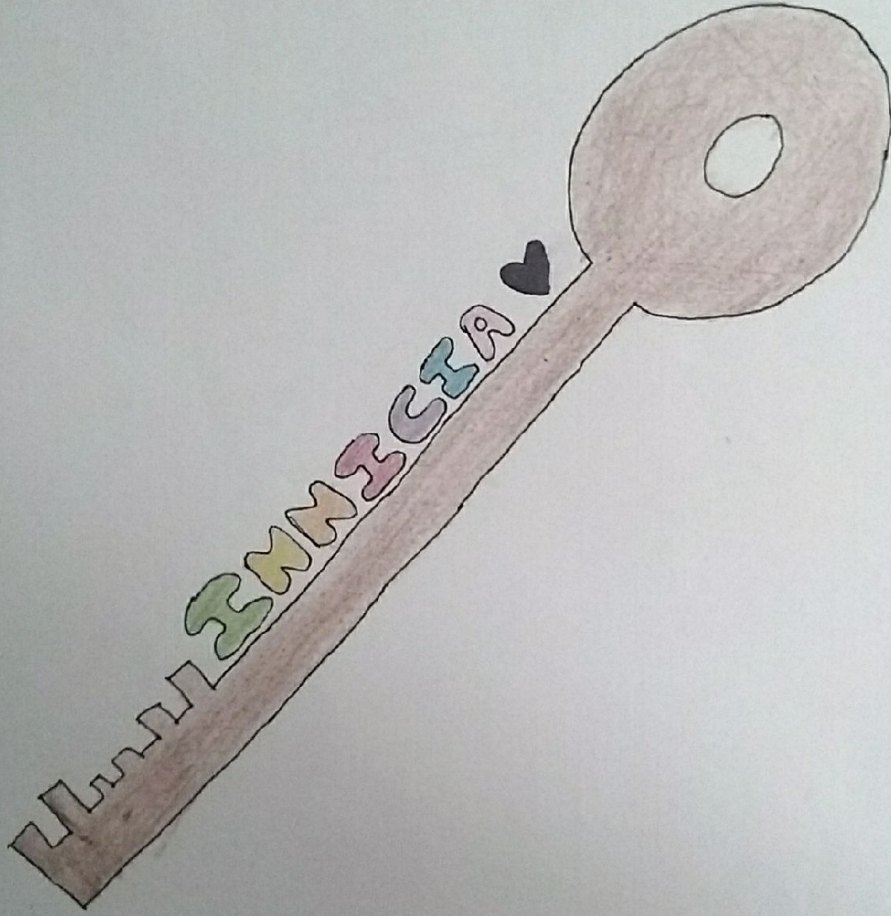

Número Sigrid medina

Papel Dibujo 130g/m² Artix
Interior 210 x 297 mm
Exterior 230x330 mm

Alumno ISABEL Amanda Rodriguez 100

Curso

Federico
García
Lorca.

Y
ERMA

Curso

Nombre