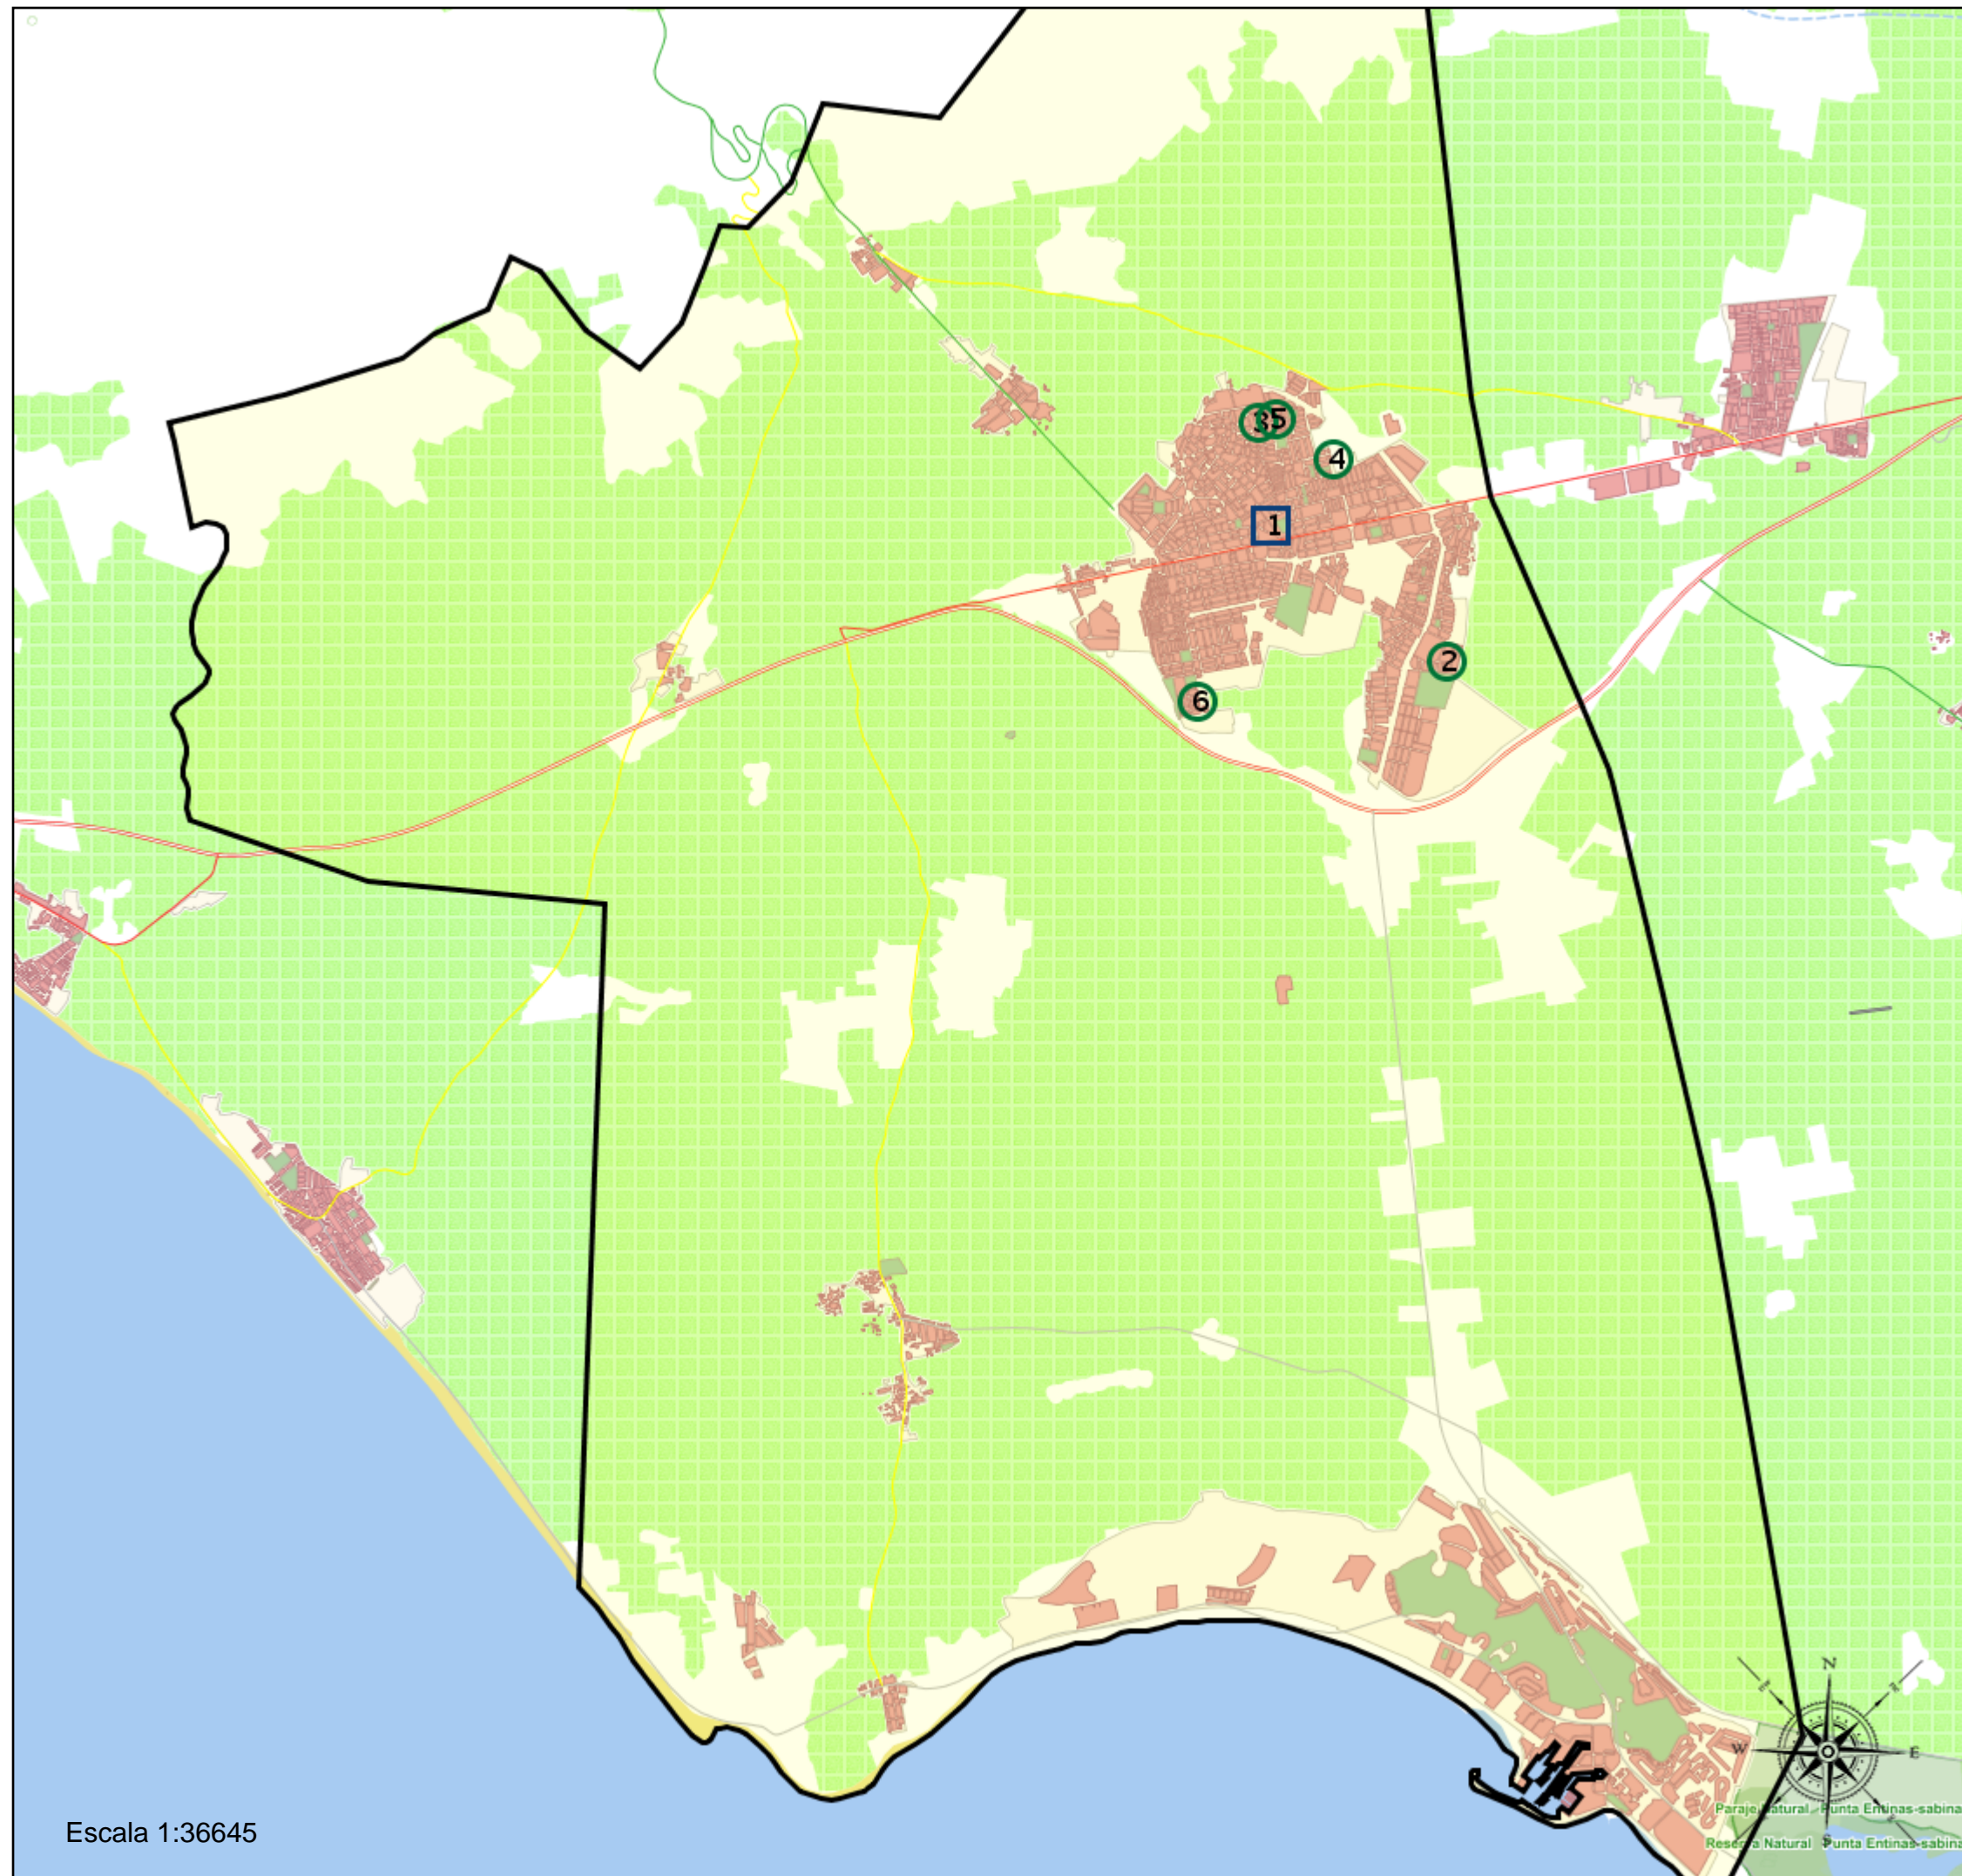

Área de influencia escolar El Ejido

El Ejido_S_02
El Ejido_Sec (Secundaria)

- (1) 04002295 - C.D.P. Divina Infantita
- (2) 04002313 - I.E.S. Santo Domingo
- (3) 04004826 - I.E.S. Murgi
- (4) 04006689 - I.E.S. Luz del Mar
- (5) 04700272 - I.E.S. Fuente Nueva
- (6) 04700481 - I.E.S. Pablo Ruiz Picasso

Leyenda

-  Centros públicos
-  Centros concertados

Escala 1:36645