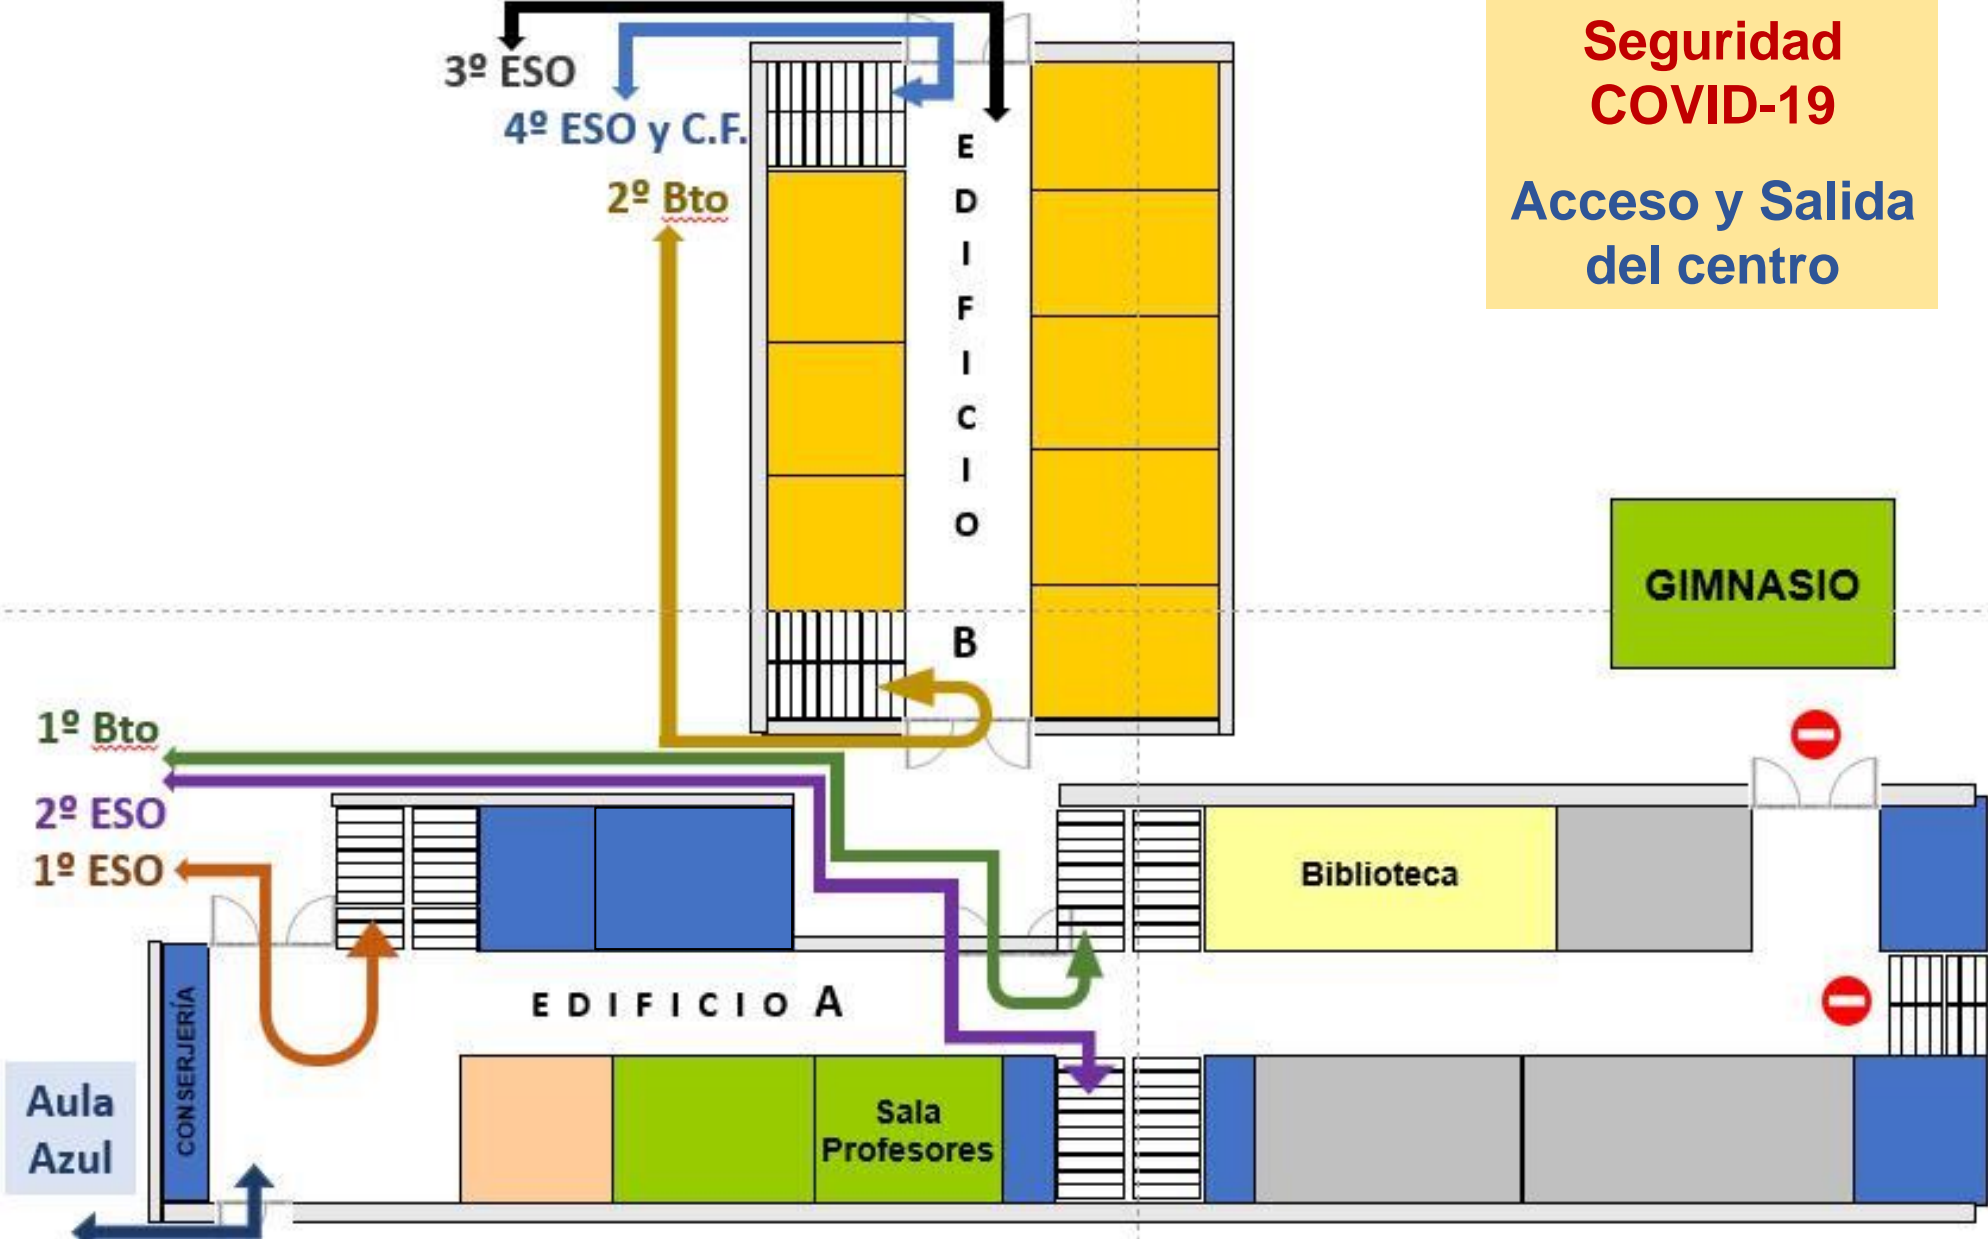

CANCELA LATERAL (c/ Cueva de la Pileta)
3º ESO - 4º ESO - 2º Bto y C.F.

I.E.S. Miguel Servet

Seguridad COVID-19
Acceso y Salida del centro

CANCELA PRINCIPAL (Pº M. Unamuno)
1º ESO - 2º ESO - 1º Bto

I.E.S. Miguel Servet

Seguridad COVID-19
RECREO
Zonas y vías de acceso