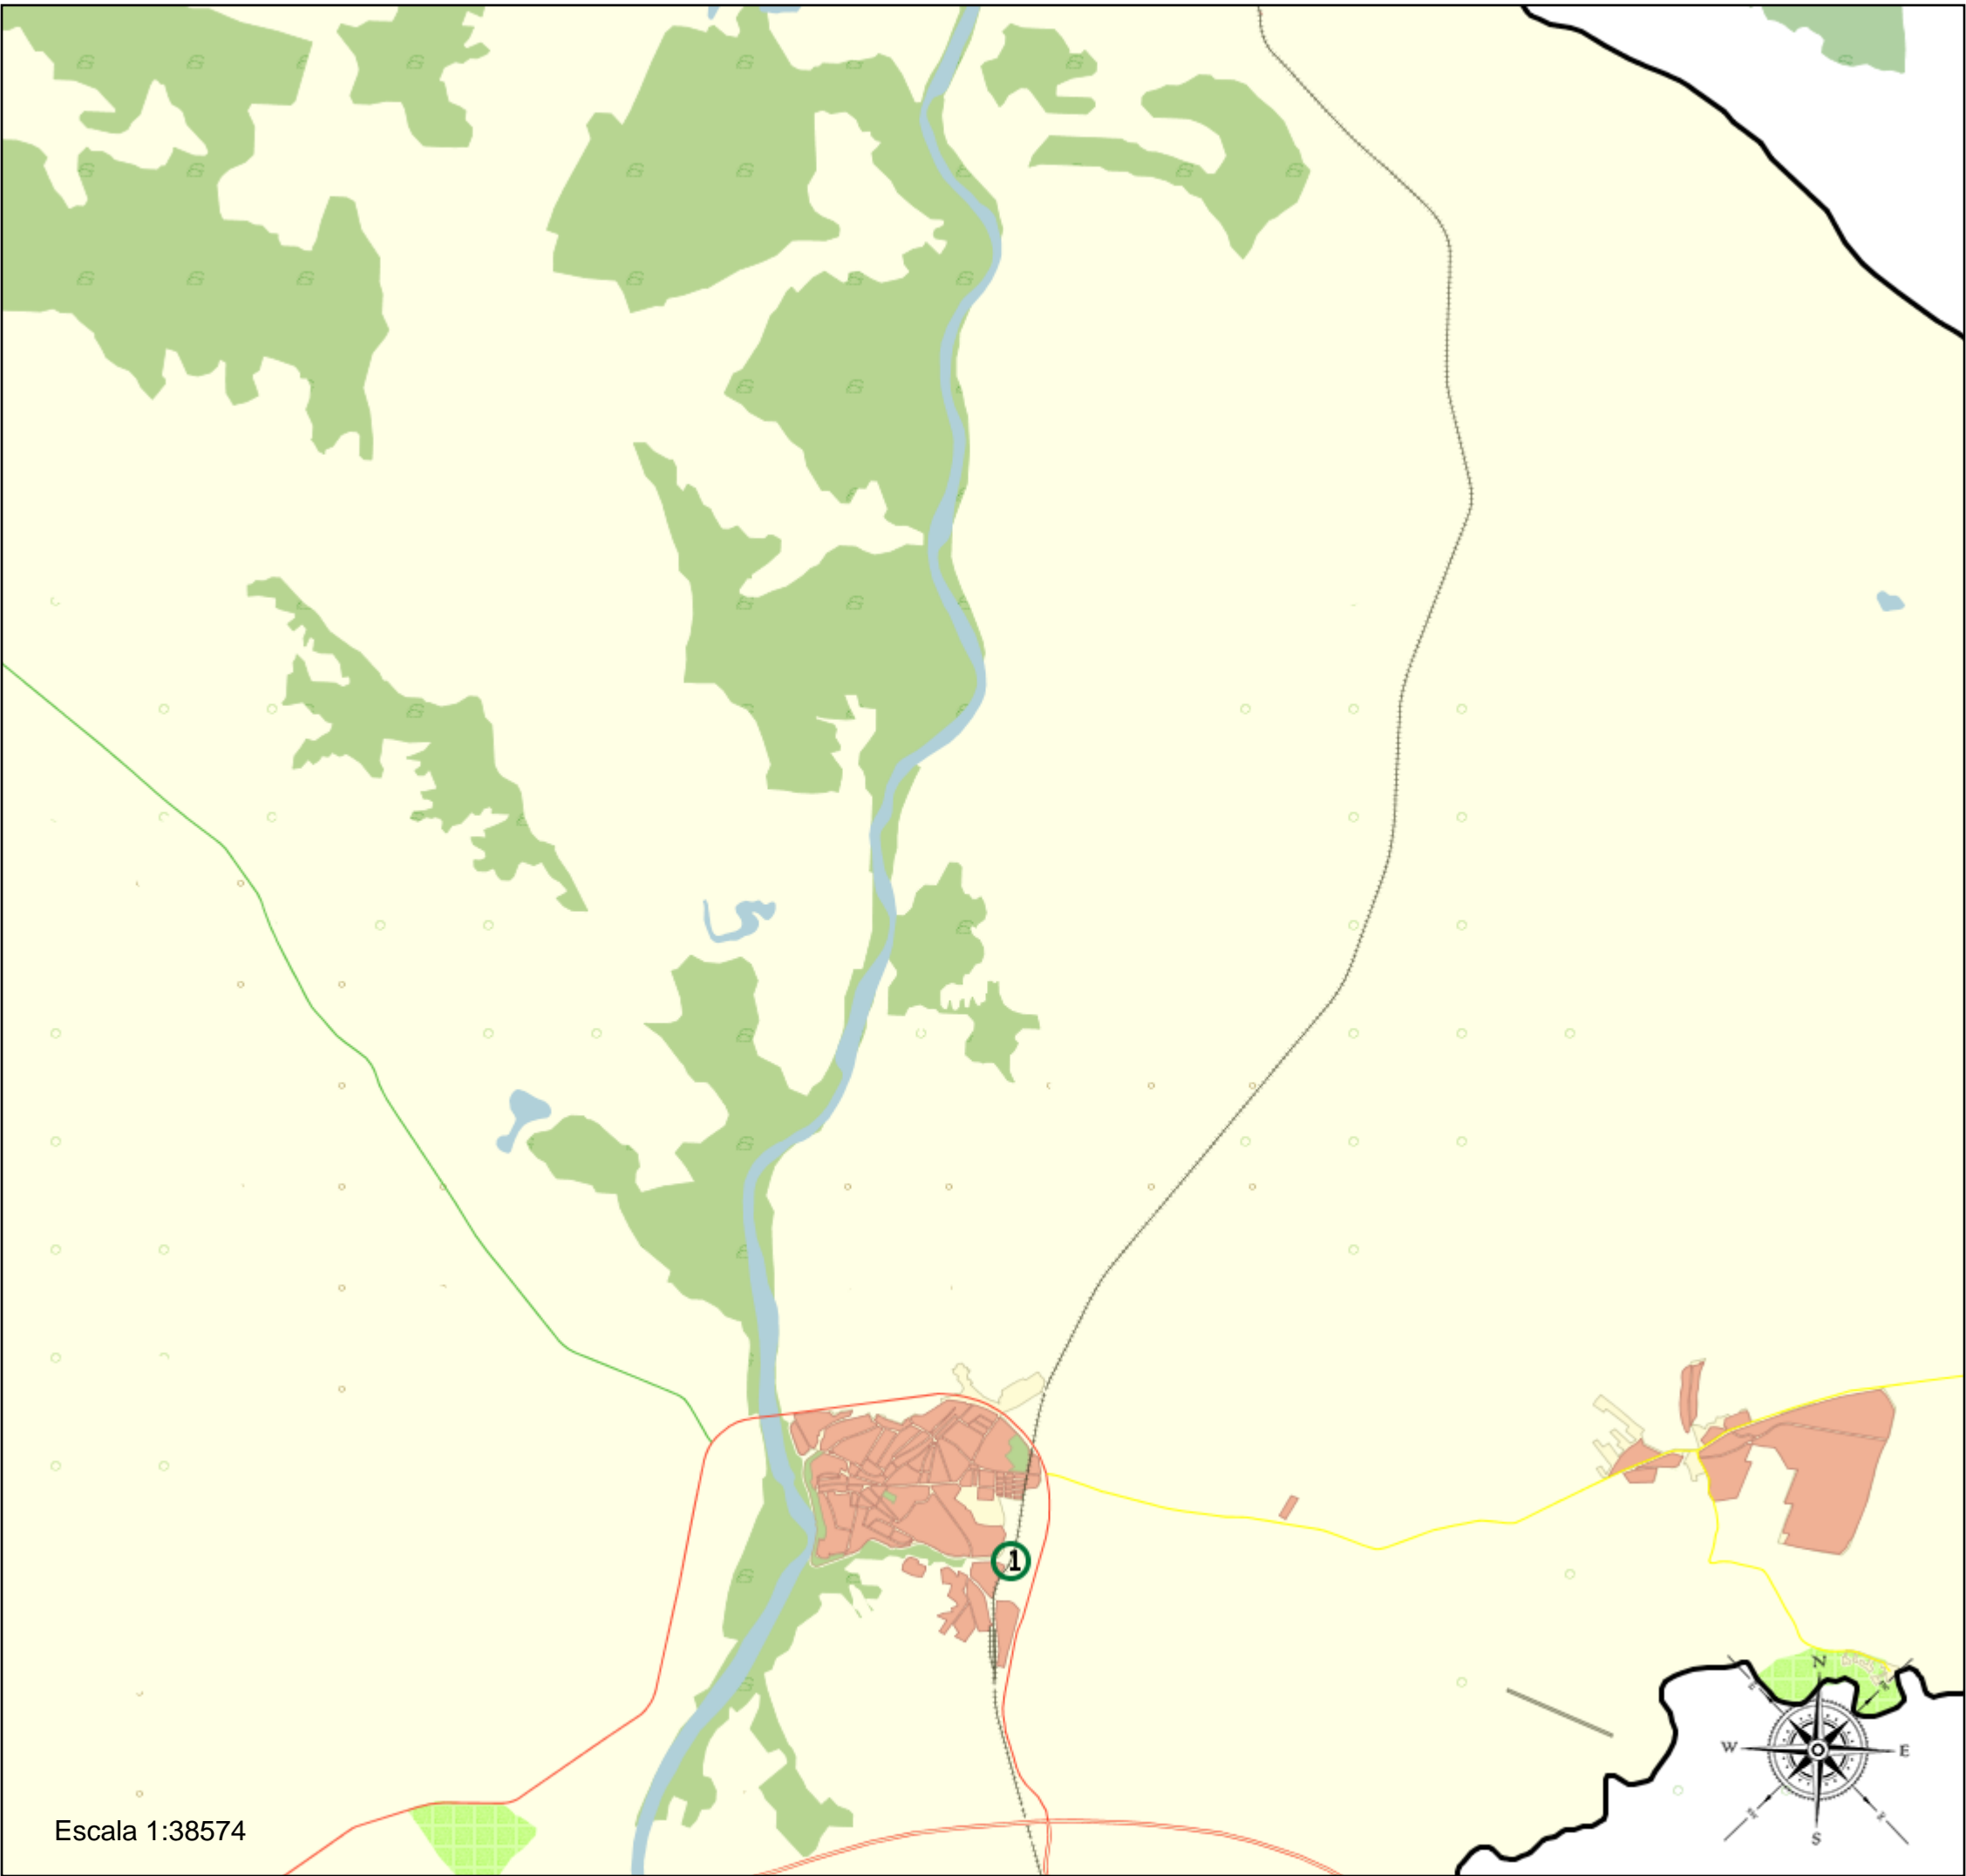

Área de influencia escolar Gibraleón

Gibraleón_B_01
BACH. (Bachillerato)
(1) 21700034 - I.E.S. Odiel

Junta de Andalucía
Consejería de Educación y Deporte

Leyenda

- Centros públicos
- Centros concertados

Escala 1:38574

Área de influencia escolar Gibraleón

Gibraleón_B_01
 BACH. (Bachillerato)
 (1) 21700034 - I.E.S. Odiel

Junta de Andalucía
 Consejería de Educación y Deporte

Leyenda

- Centros públicos
- Centros concertados