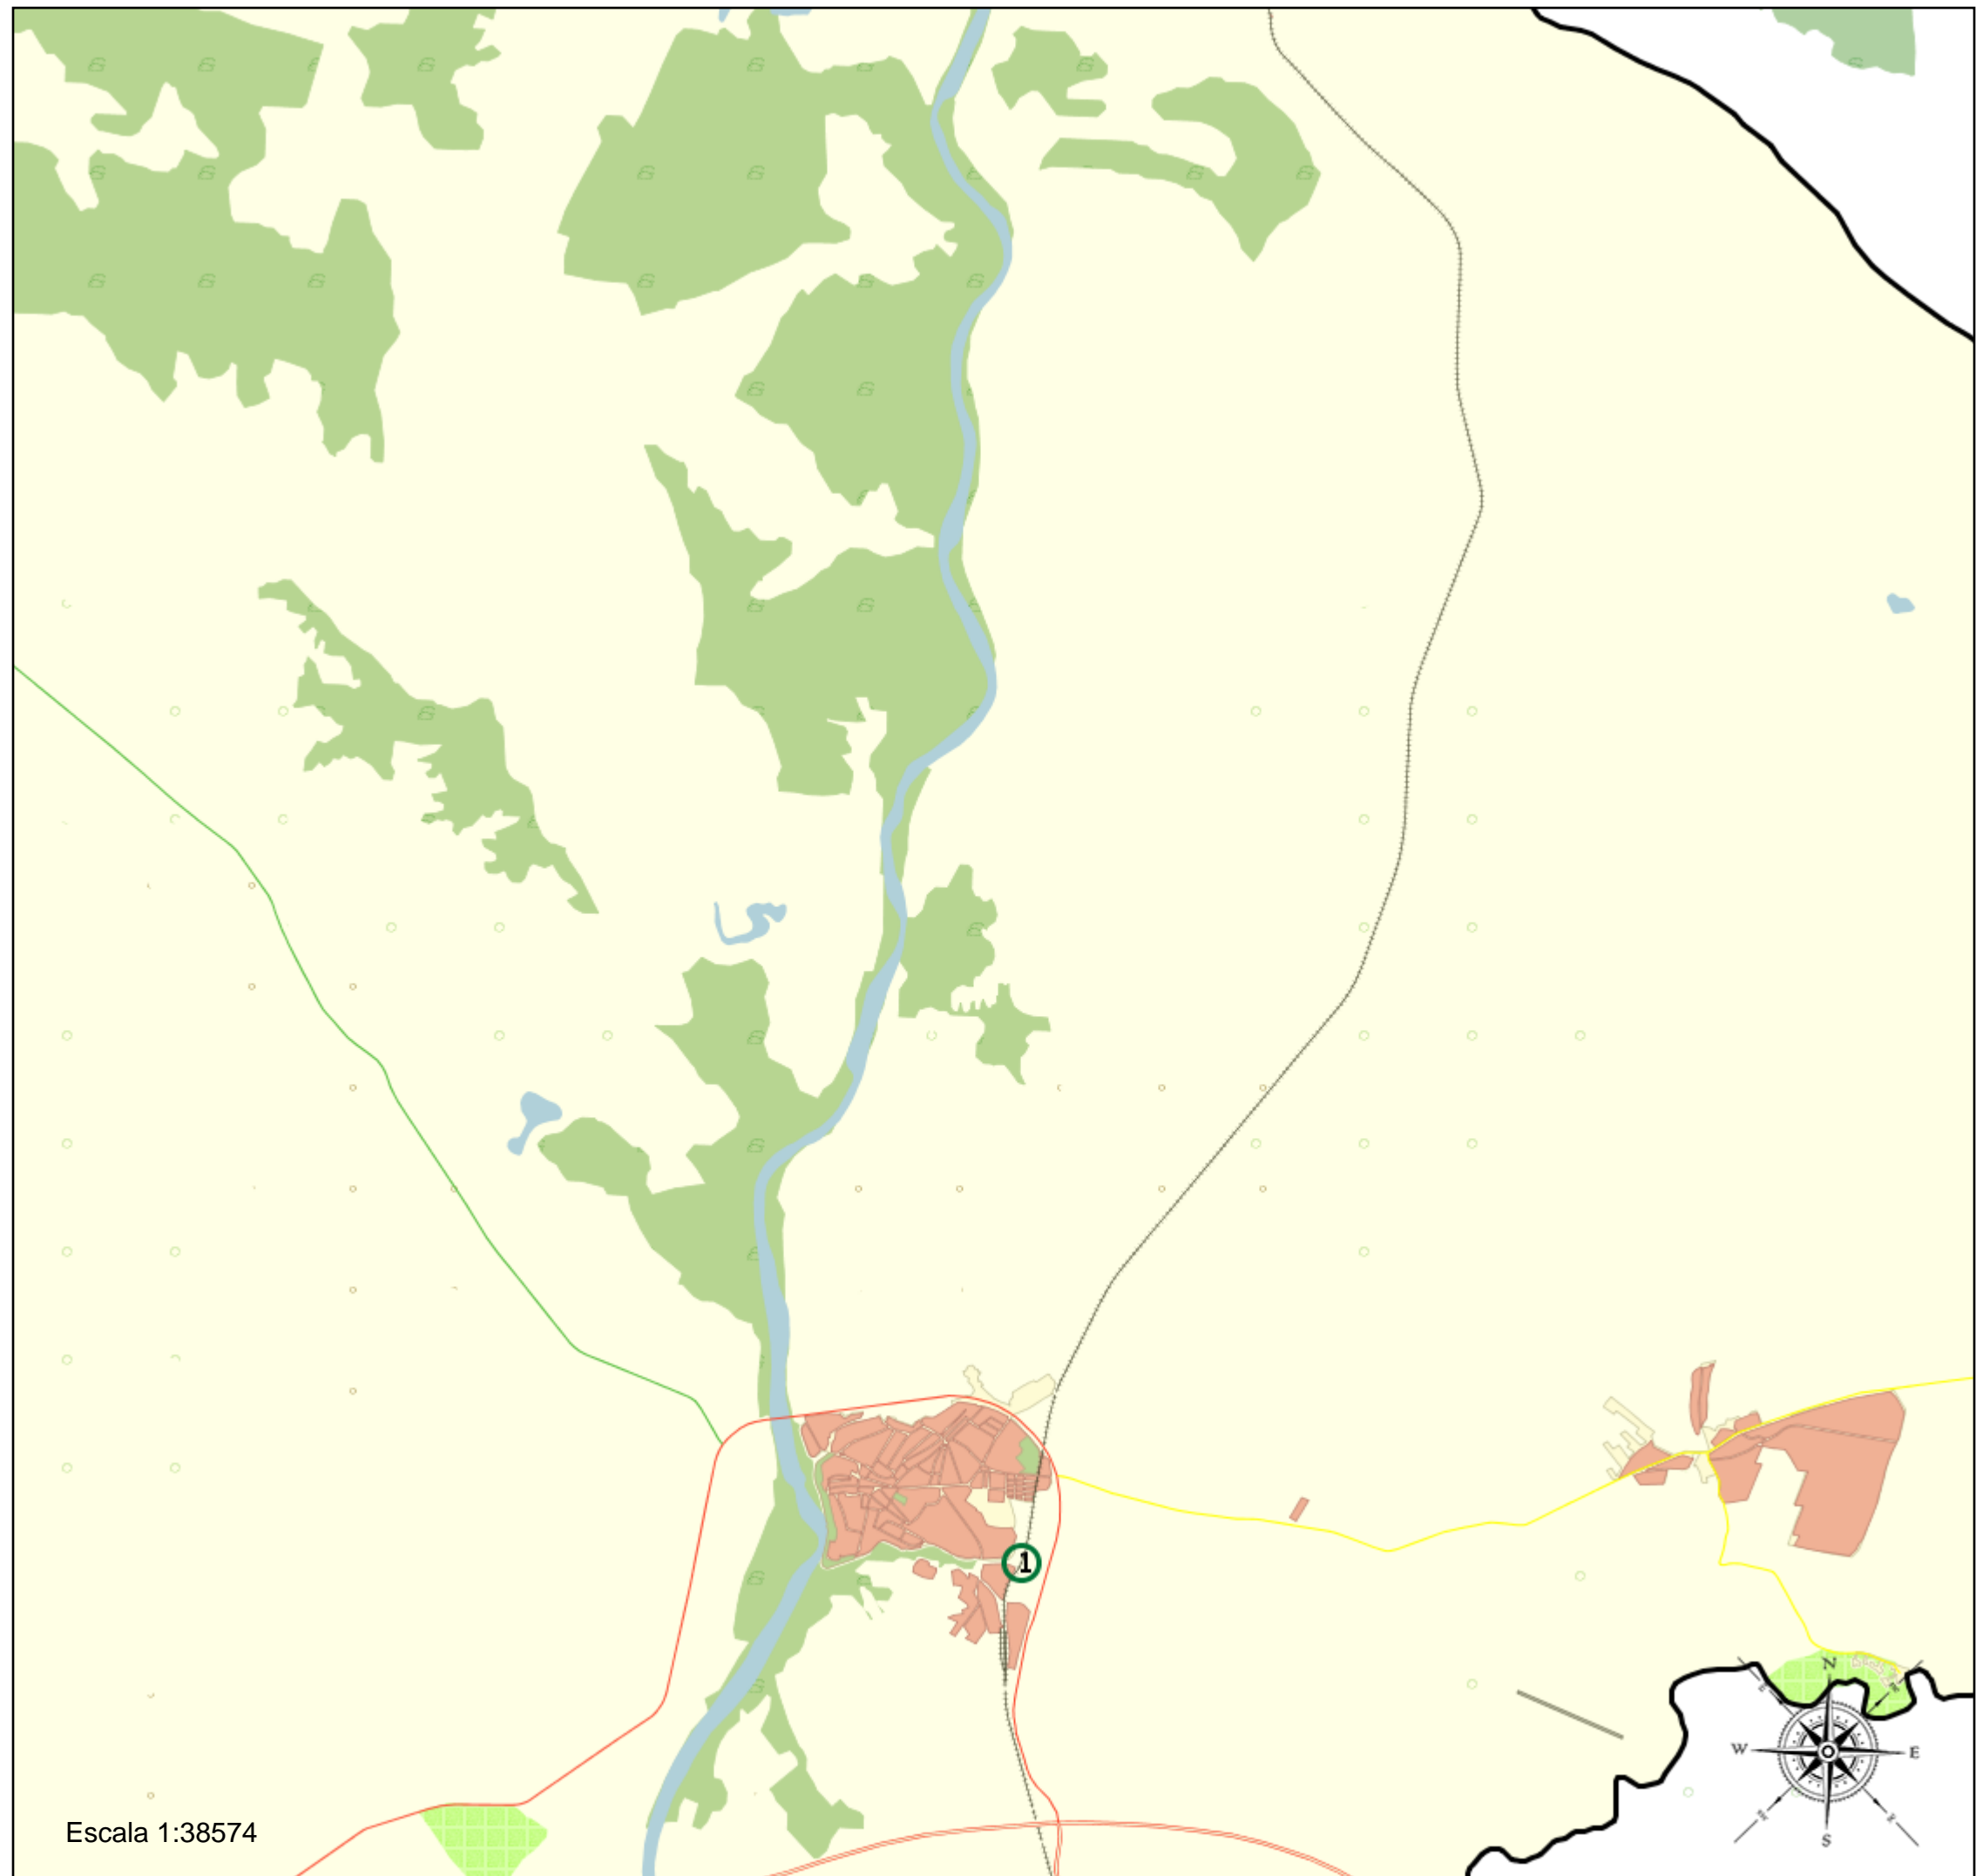

Área de influencia escolar Gibraleón

Gibraleón_S_01
ESO (Secundaria)
(1) 21700034 - I.E.S. Odiel

- Leyenda**
-  Centros públicos
 -  Centros concertados

Escala 1:38574

Área de influencia escolar Gibraleón