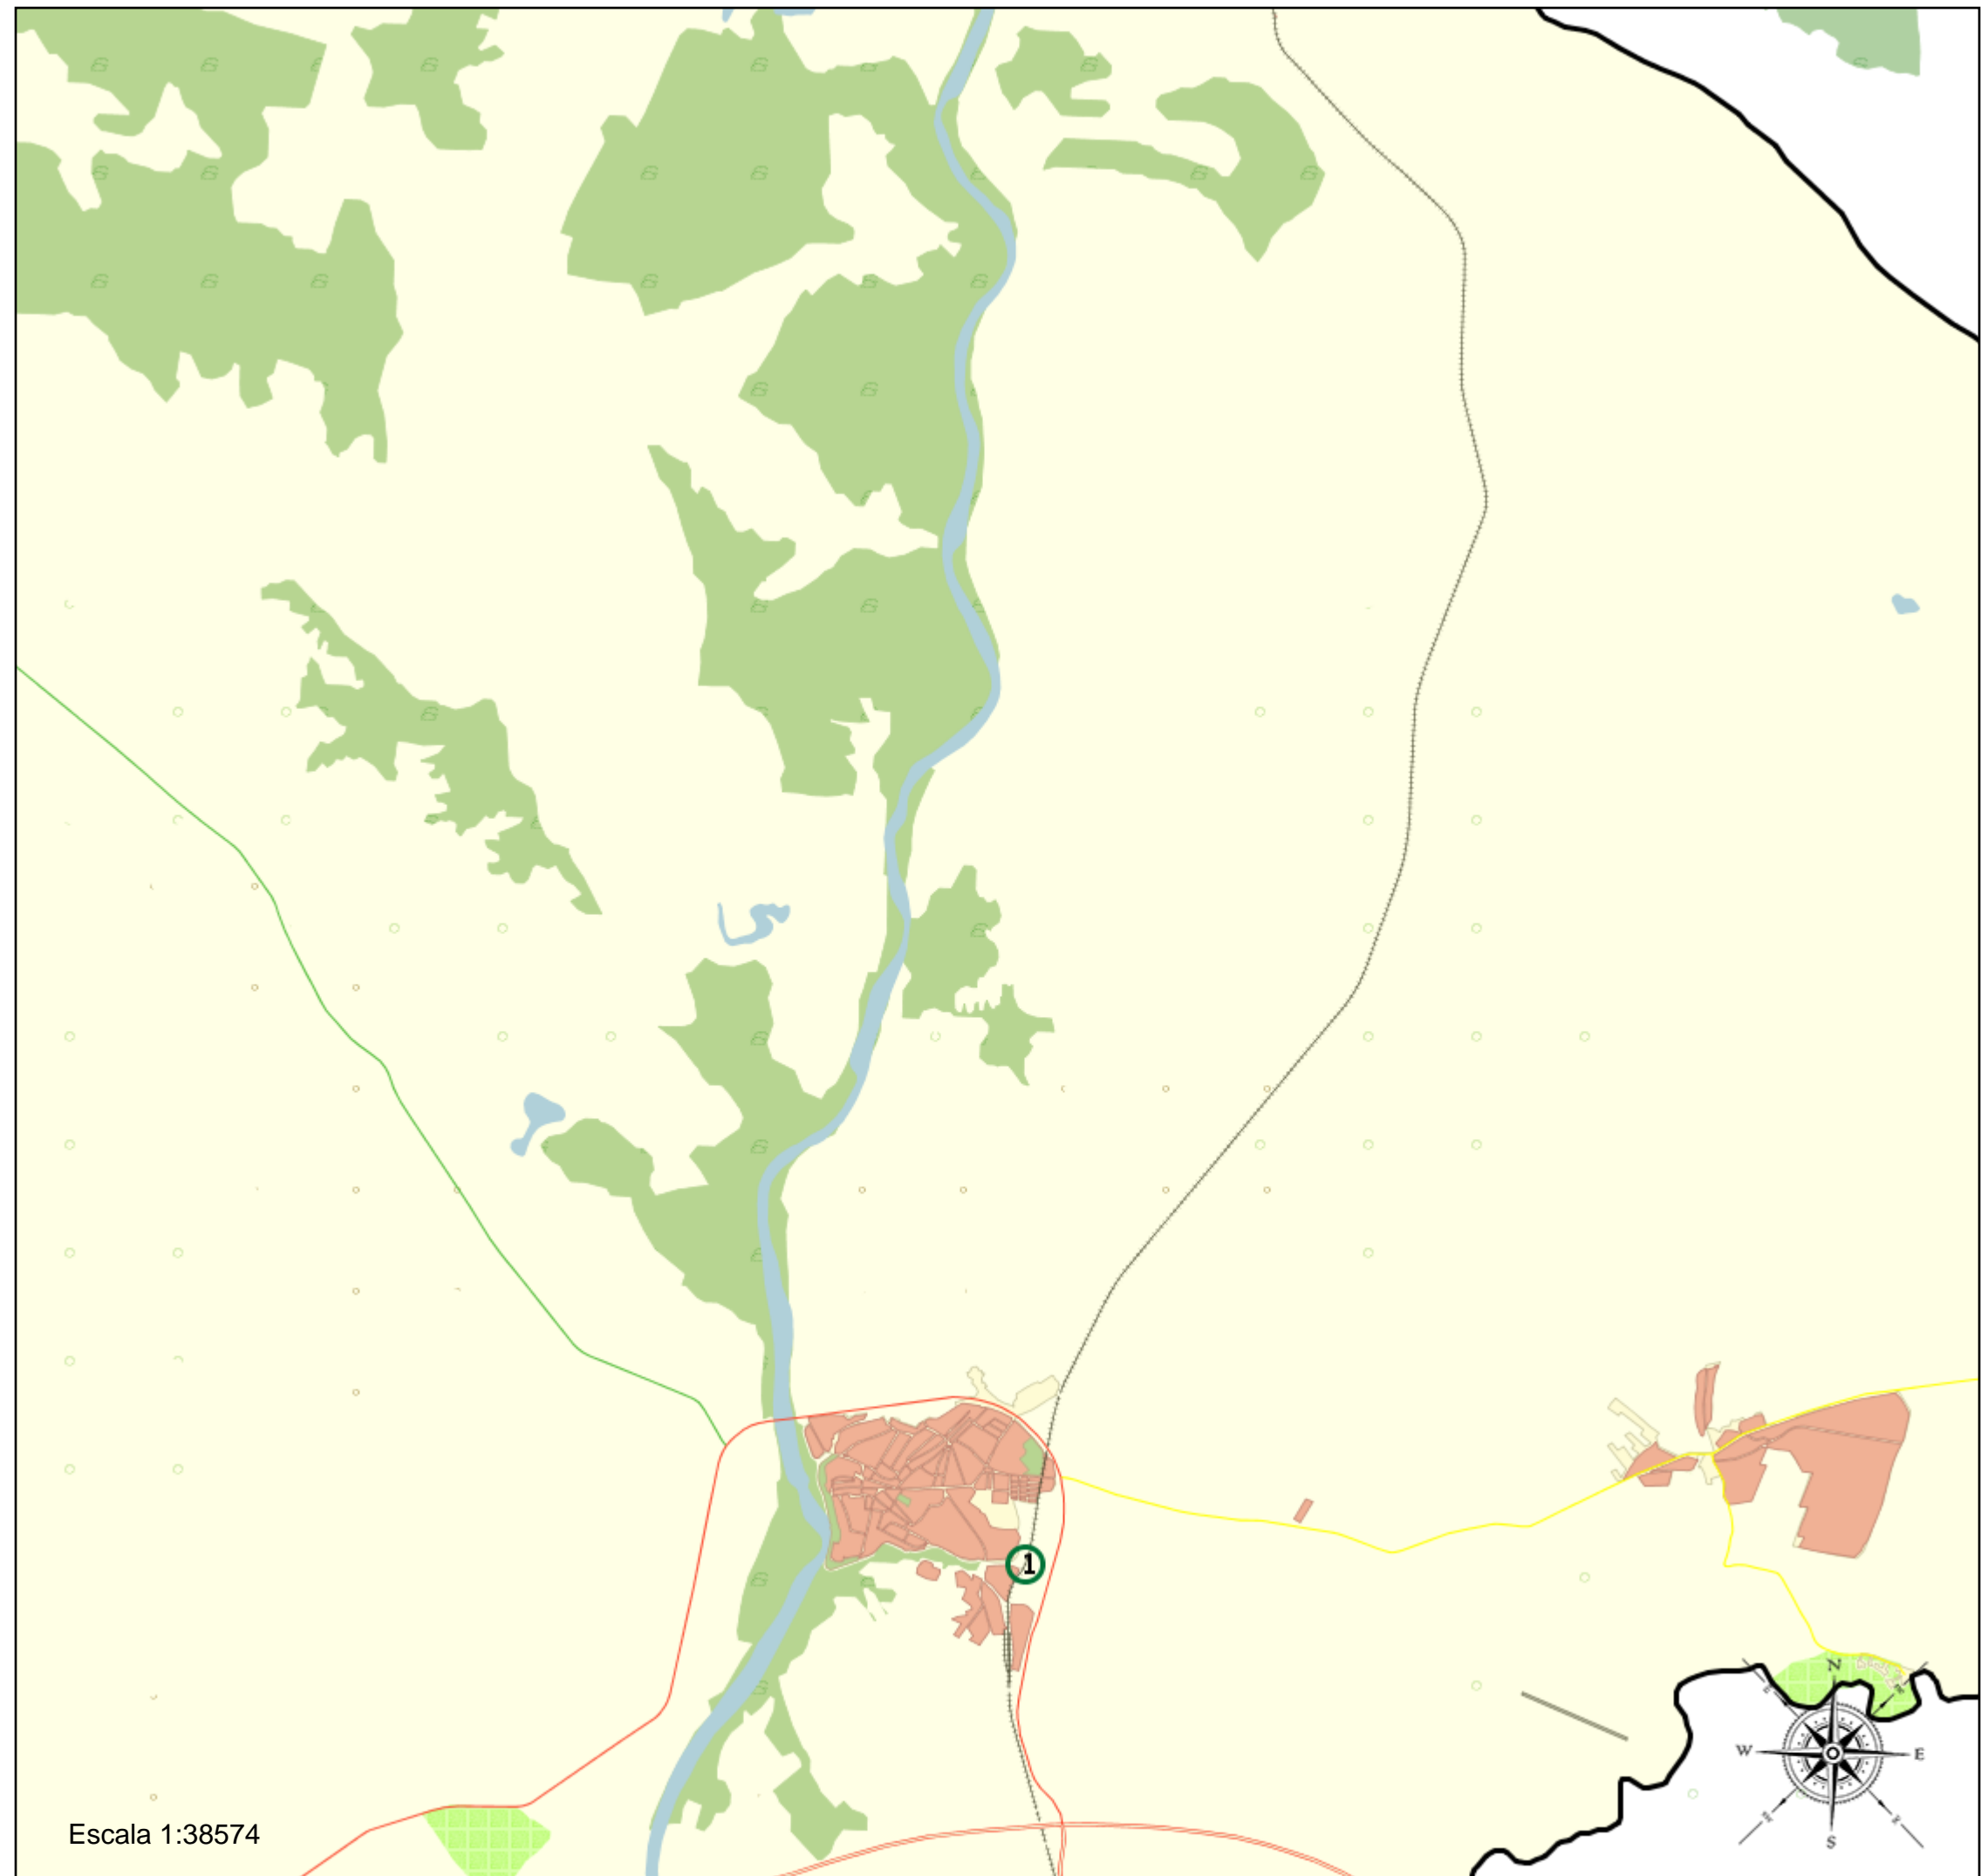

Área de influencia escolar Gibraleón

Gibraleón_B_01
BACH. (Bachillerato)
(1) 21700034 - I.E.S. Odiel

- Leyenda**
-  Centros públicos
 -  Centros concertados

Escala 1:38574

Área de influencia escolar Gibraleón

Gibraleón_B_01
 BACH. (Bachillerato)
 (1) 21700034 - I.E.S. Odiel

Junta de Andalucía
 Consejería de Desarrollo Educativo
 y Formación Profesional

Leyenda

- Centros públicos
- Centros concertados

Escala 1:1312