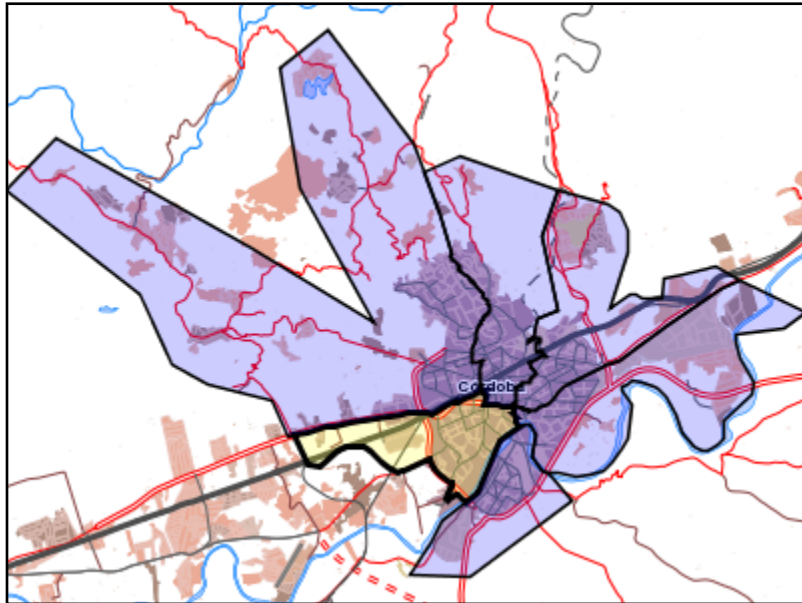

# Área de influencia escolar Córdoba

Córdoba\_S\_01  
Zoco-Ciudad Jardin S (Secundaria)

- (1) 14002251 - C.D.P. Reales Escuelas Pías de la Inmaculada Concepción...
- (2) 14002467 - C.D.P. Sagrado Corazón
- (3) 14002686 - C.D.P. Santa Victoria
- (4) 14002972 - I.E.S. Séneca
- (5) 14004889 - I.E.S. Zoco
- (6) 14012473 - C.D.P. Trinidad
- (7) 14700067 - I.E.S. Alhaken II
- (8) 14700161 - I.E.S. Medina Azahara

### Leyenda

-  Centros públicos
-  Centros concertados

Escala 1:20815

# Área de influencia escolar Córdoba

- Córdoba\_S\_01  
Zoco-Ciudad Jardin S (Secundaria)
- (1) 14002251 - C.D.P. Reales Escuelas Pías de la Inmaculada Concepción...
  - (2) 14002467 - C.D.P. Sagrado Corazón
  - (3) 14002686 - C.D.P. Santa Victoria
  - (4) 14002972 - I.E.S. Séneca
  - (5) 14004889 - I.E.S. Zoco
  - (6) 14012473 - C.D.P. Trinidad
  - (7) 14700067 - I.E.S. Alhaken II
  - (8) 14700161 - I.E.S. Medina Azahara