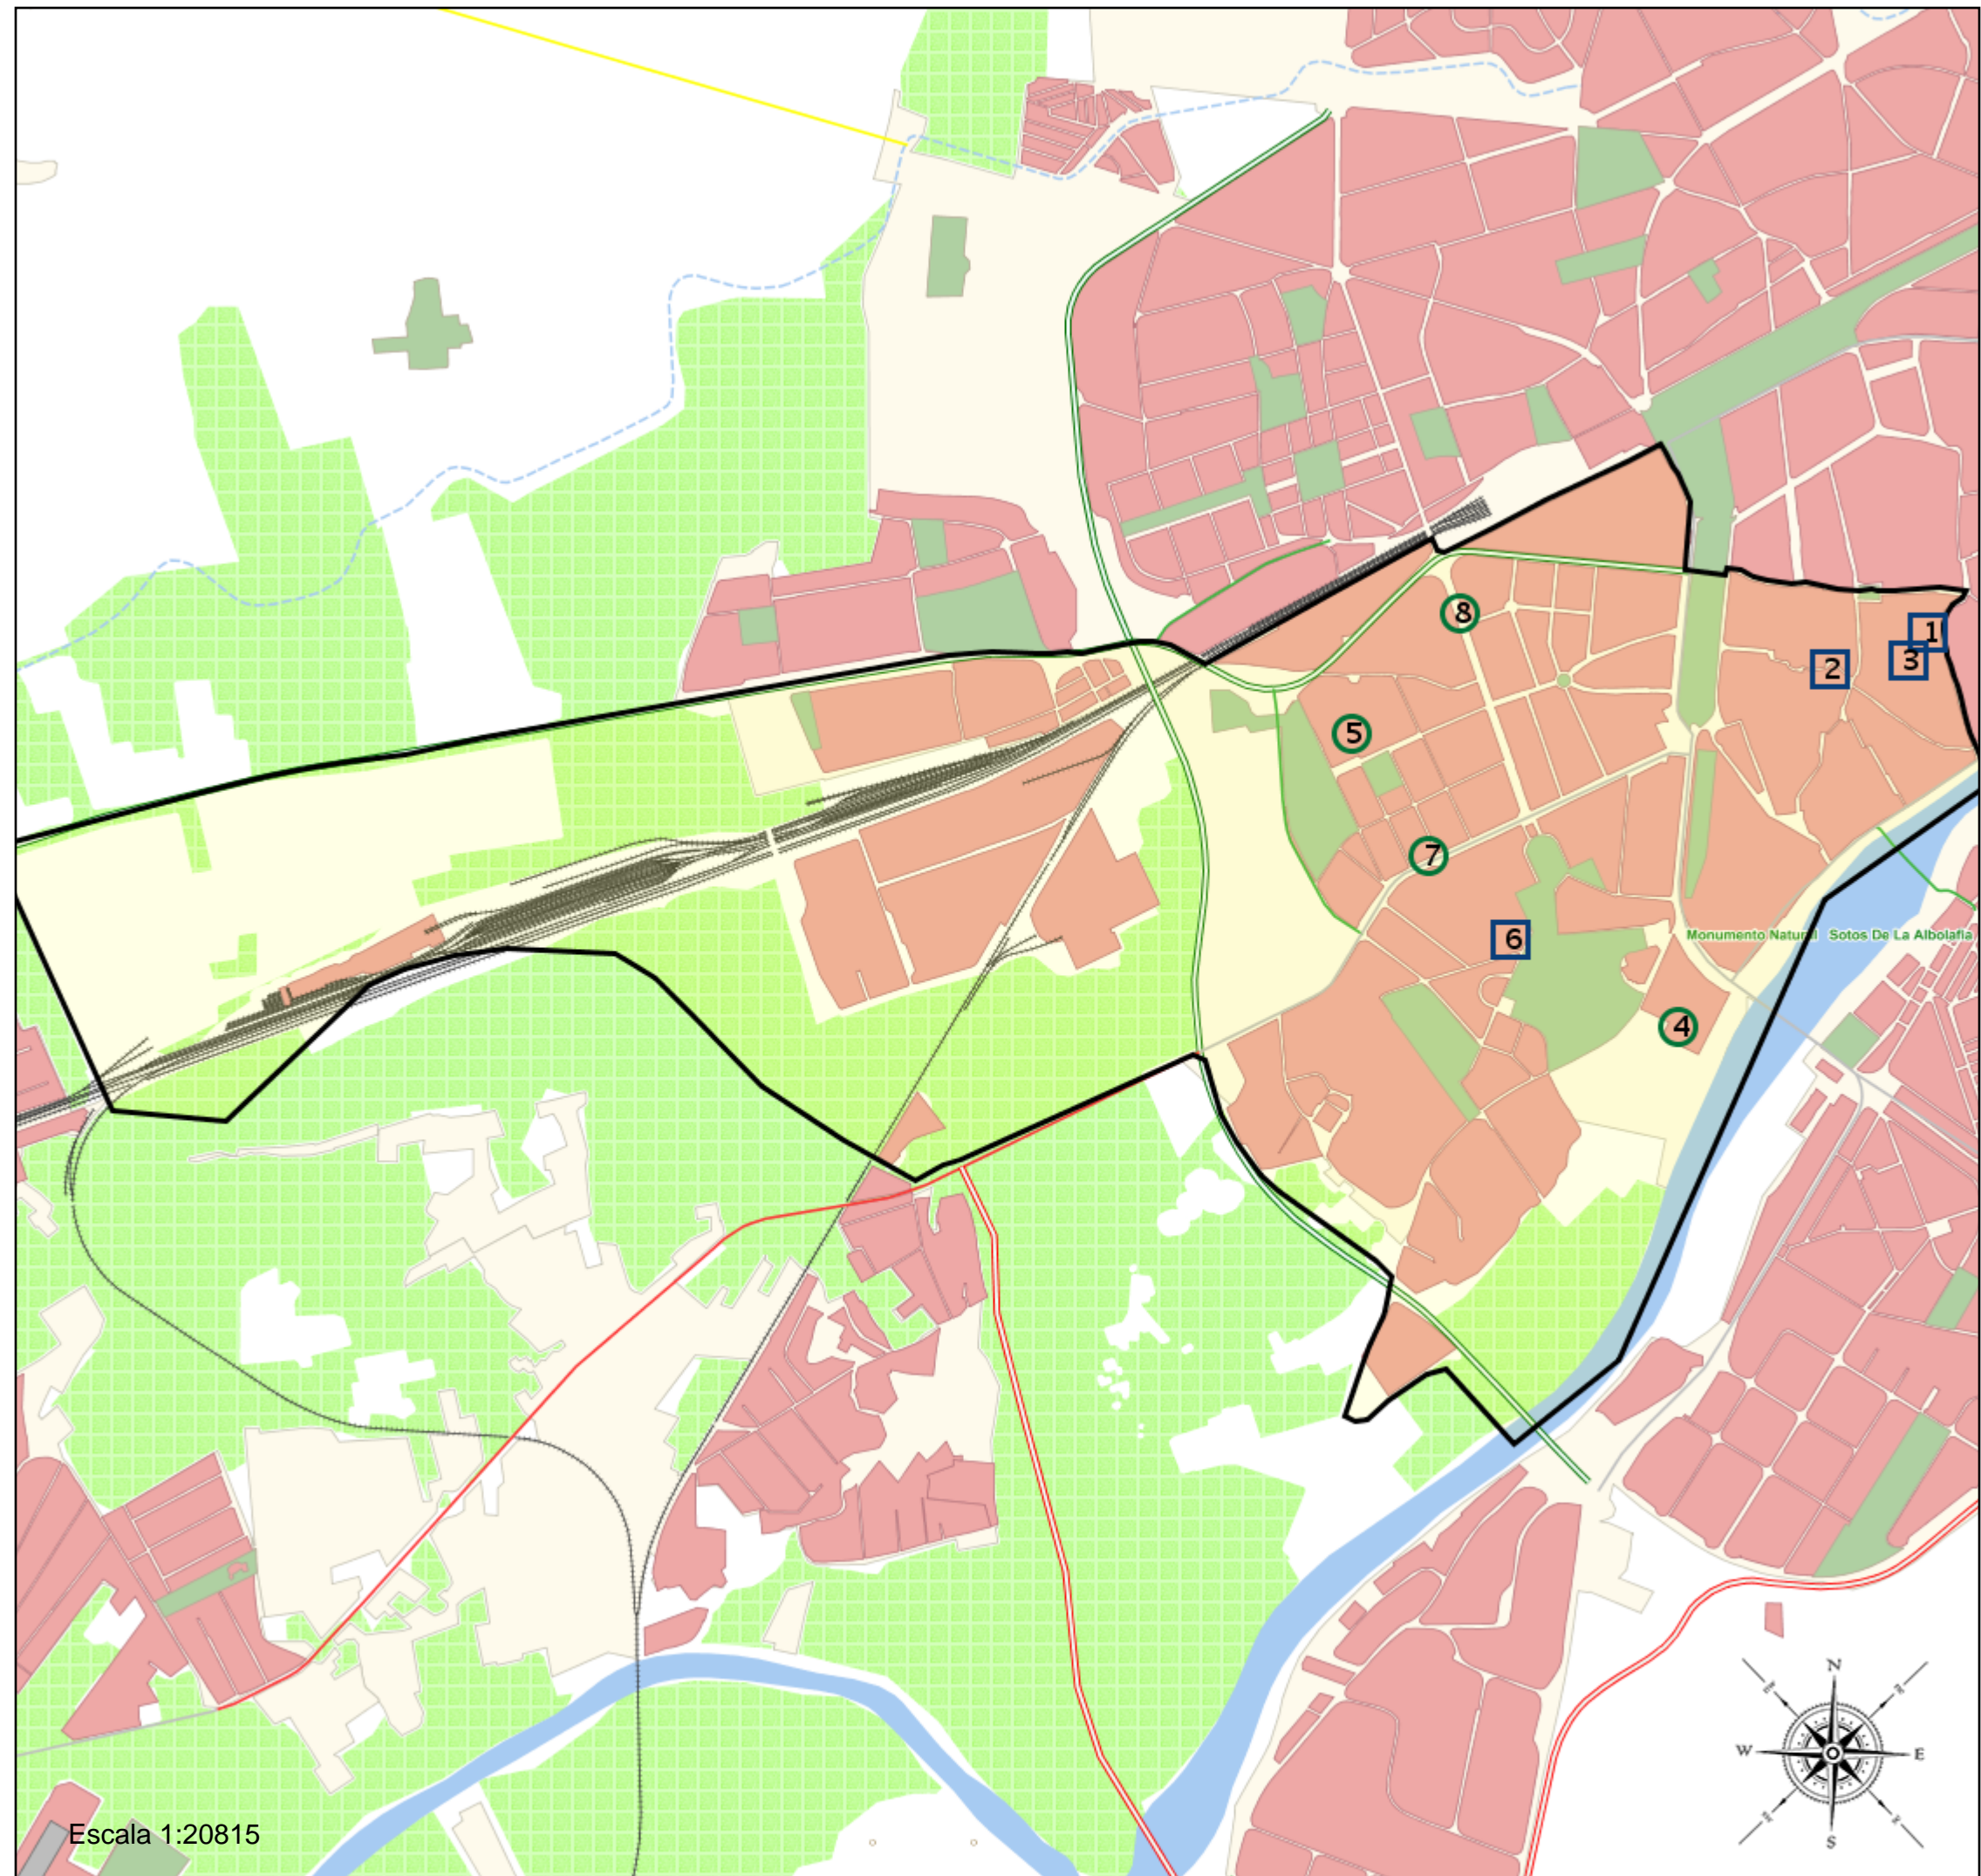

# Área de influencia escolar Córdoba

Córdoba\_S\_01  
Zoco-Ciudad Jardin S (Secundaria)

- (1) 14002251 - C.D.P. Reales Escuelas Pías de la Inmaculada Concepción...
- (2) 14002467 - C.D.P. Sagrado Corazón
- (3) 14002686 - C.D.P. Santa Victoria
- (4) 14002972 - I.E.S. Séneca
- (5) 14004889 - I.E.S. Zoco
- (6) 14012473 - C.D.P. Trinidad
- (7) 14700067 - I.E.S. Alhaken II
- (8) 14700161 - I.E.S. Medina Azahara

### Leyenda

-  Centros públicos
-  Centros concertados

Escala 1:20815

# Área de influencia escolar Córdoba

- Córdoba\_S\_01  
Zoco-Ciudad Jardin S (Secundaria)
- (1) 14002251 - C.D.P. Reales Escuelas Pías de la Inmaculada Concepción...
  - (2) 14002467 - C.D.P. Sagrado Corazón
  - (3) 14002686 - C.D.P. Santa Victoria
  - (4) 14002972 - I.E.S. Séneca
  - (5) 14004889 - I.E.S. Zoco
  - (6) 14012473 - C.D.P. Trinidad
  - (7) 14700067 - I.E.S. Alhaken II
  - (8) 14700161 - I.E.S. Medina Azahara