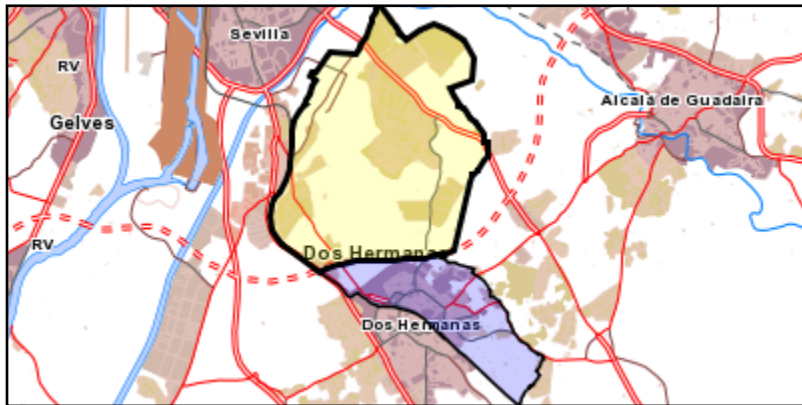

Área de influencia escolar Dos Hermanas

Dos Hermanas_I_P_04
41038_I_P_04 (Segundo Cic. Infantil/Primaria)

- (1) 41000636 - C.E.I.P. Europa
- (2) 41001689 - C.D.P. Calasancio Hispalense
- (3) 41002025 - C.E.I.P. Luis Cernuda
- (4) 41005828 - C.D.P. San Alberto Magno
- (5) 41008313 - C.E.I.P. Olivar de Quinto
- (6) 41009561 - C.E.I.P. Ana María Matute
- (7) 41010150 - C.E.I.P. Rafael Alberti
- (8) 41023211 - C.E.I.P. NUEVO
- (9) 41602120 - C.D.P. Giner de los Ríos
- (10) 41602442 - C.D.P. Ramón Carande
- (11) 41602612 - C.E.I.P. Poetas Andaluces
- (12) 41602636 - C.E.I.P. Gloria Fuertes

Leyenda

-  Centros públicos
-  Centros concertados

Escala 1:17134

Área de influencia escolar Dos Hermanas

Dos Hermanas_I_P_04
41038_I_P_04 (Segundo Cic. Infantil/Primaria)

- (1) 41000636 - C.E.I.P. Europa
- (2) 41001689 - C.D.P. Calasancio Hispalense
- (3) 41002025 - C.E.I.P. Luis Cernuda
- (4) 41005828 - C.D.P. San Alberto Magno
- (5) 41008313 - C.E.I.P. Olivar de Quinto
- (6) 41009561 - C.E.I.P. Ana María Matute
- (7) 41010150 - C.E.I.P. Rafael Alberti
- (8) 41023211 - C.E.I.P. NUEVO
- (9) 41602120 - C.D.P. Giner de los Ríos
- (10) 41602442 - C.D.P. Ramón Carande
- (11) 41602612 - C.E.I.P. Poetas Andaluces
- (12) 41602636 - C.E.I.P. Gloria Fuertes