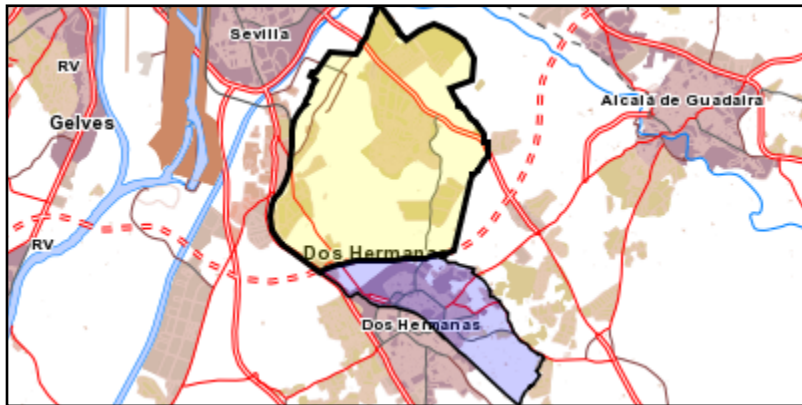

Área de influencia escolar Dos Hermanas

Dos Hermanas_I_P_04
41038_I_P_04 (Segundo Cic. Infantil/Primaria)

- (1) 41000636 - C.E.I.P. Europa
- (2) 41001689 - C.D.P. Calasancio Hispalense
- (3) 41002025 - C.E.I.P. Luis Cernuda
- (4) 41005828 - C.D.P. San Alberto Magno
- (5) 41008313 - C.E.I.P. Olivar de Quinto
- (6) 41009561 - C.E.I.P. Ana María Matute
- (7) 41010150 - C.E.I.P. Rafael Alberti
- (8) 41023211 - C.E.I.P. NUEVO
- (9) 41602120 - C.D.P. Giner de los Ríos
- (10) 41602442 - C.D.P. Ramón Carande
- (11) 41602612 - C.E.I.P. Poetas Andaluces
- (12) 41602636 - C.E.I.P. Gloria Fuertes

Leyenda

-  Centros públicos
-  Centros concertados

Escala 1:17134

Área de influencia escolar Dos Hermanas

Dos Hermanas_I_P_04
41038_I_P_04 (Segundo Cic. Infantil/Primaria)

- (1) 41000636 - C.E.I.P. Europa
- (2) 41001689 - C.D.P. Calasancio Hispalense
- (3) 41002025 - C.E.I.P. Luis Cernuda
- (4) 41005828 - C.D.P. San Alberto Magno
- (5) 41008313 - C.E.I.P. Olivar de Quinto
- (6) 41009561 - C.E.I.P. Ana María Matute
- (7) 41010150 - C.E.I.P. Rafael Alberti
- (8) 41023211 - C.E.I.P. NUEVO
- (9) 41602120 - C.D.P. Giner de los Ríos
- (10) 41602442 - C.D.P. Ramón Carande
- (11) 41602612 - C.E.I.P. Poetas Andaluces
- (12) 41602636 - C.E.I.P. Gloria Fuertes

Leyenda

-  Centros públicos
-  Centros concertados