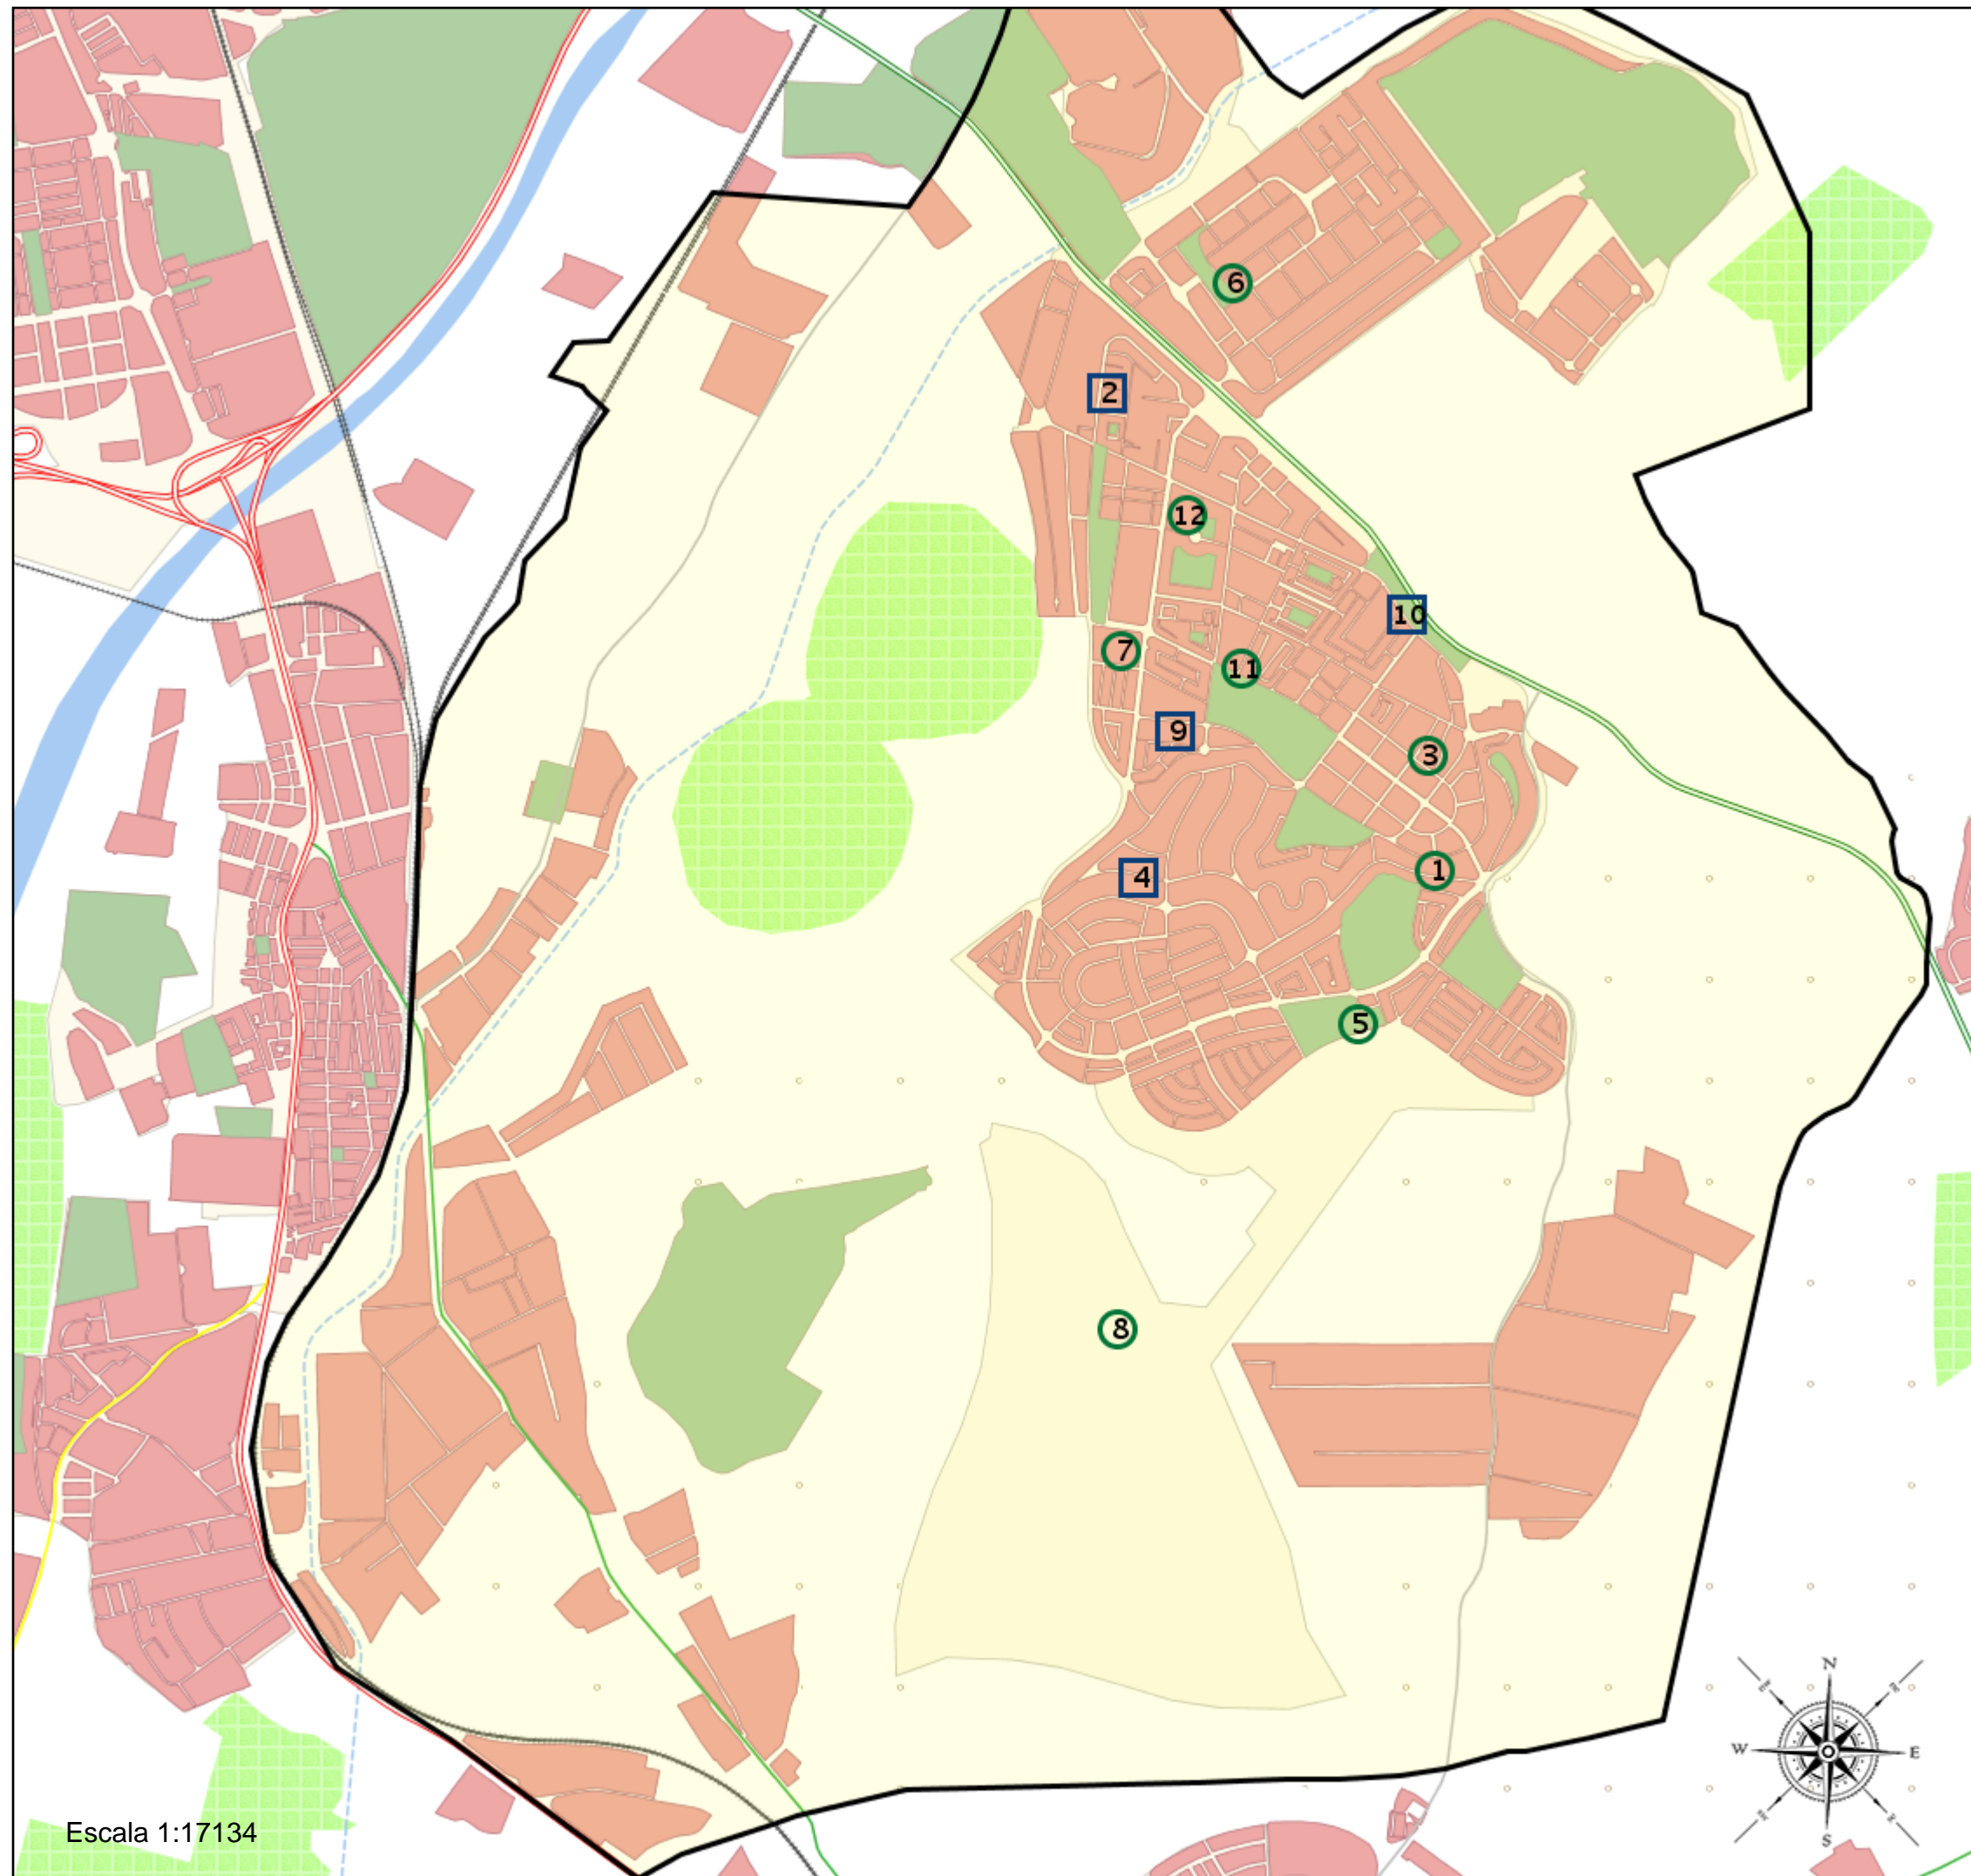

Área de influencia escolar Dos Hermanas

Dos Hermanas_I_P_04
41038_I_P_04 (Segundo Cic. Infantil/Primaria)

- (1) 41000636 - C.E.I.P. Europa
- (2) 41001689 - C.D.P. Calasancio Hispalense
- (3) 41002025 - C.E.I.P. Luis Cernuda
- (4) 41005828 - C.D.P. San Alberto Magno
- (5) 41008313 - C.E.I.P. Olivar de Quinto
- (6) 41009561 - C.E.I.P. Ana María Matute
- (7) 41010150 - C.E.I.P. Rafael Alberti
- (8) 41023211 - C.E.I.P. NUEVO
- (9) 41602120 - C.D.P. Giner de los Ríos
- (10) 41602442 - C.D.P. Ramón Carande
- (11) 41602612 - C.E.I.P. Poetas Andaluces
- (12) 41602636 - C.E.I.P. Gloria Fuertes

Leyenda

-  Centros públicos
-  Centros concertados

Escala 1:17134

Área de influencia escolar Dos Hermanas

Dos Hermanas_I_P_04
41038_I_P_04 (Segundo Cic. Infantil/Primaria)

- (1) 41000636 - C.E.I.P. Europa
- (2) 41001689 - C.D.P. Calasancio Hispalense
- (3) 41002025 - C.E.I.P. Luis Cernuda
- (4) 41005828 - C.D.P. San Alberto Magno
- (5) 41008313 - C.E.I.P. Olivar de Quinto
- (6) 41009561 - C.E.I.P. Ana María Matute
- (7) 41010150 - C.E.I.P. Rafael Alberti
- (8) 41023211 - C.E.I.P. NUEVO
- (9) 41602120 - C.D.P. Giner de los Ríos
- (10) 41602442 - C.D.P. Ramón Carande
- (11) 41602612 - C.E.I.P. Poetas Andaluces
- (12) 41602636 - C.E.I.P. Gloria Fuertes

Leyenda

-  Centros públicos
-  Centros concertados