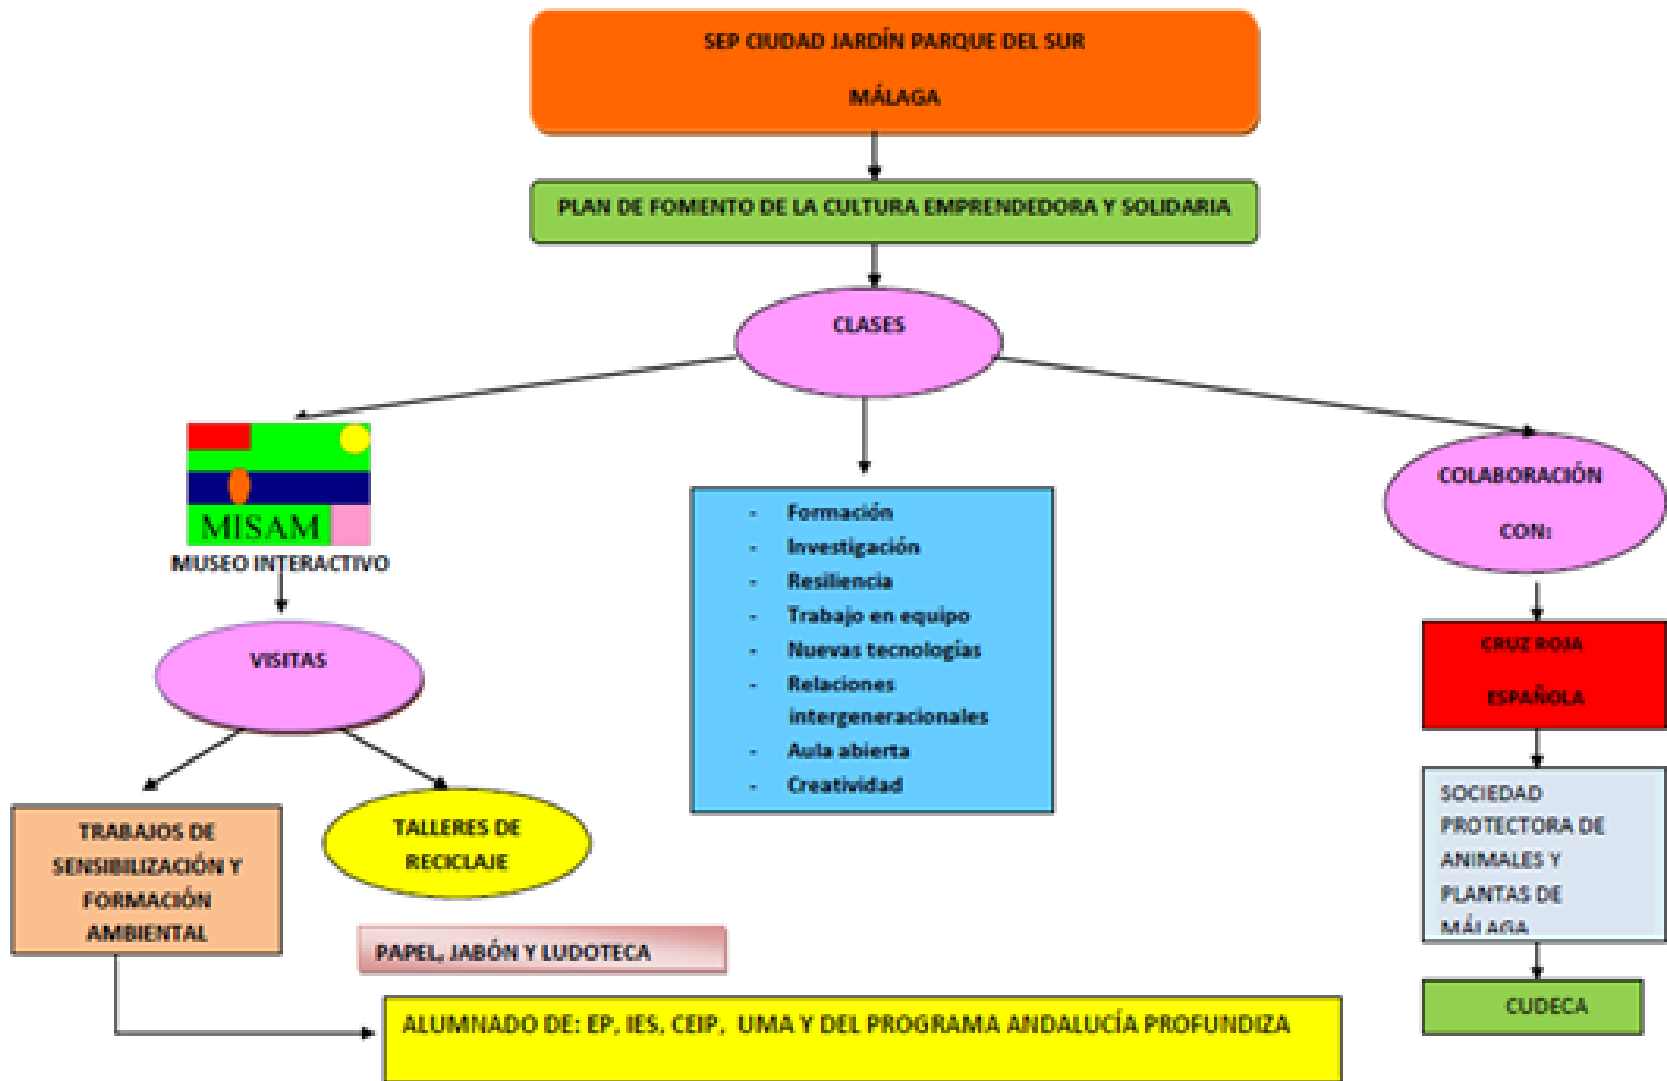

Continuamos con nuestras actividades iniciadas en el Curso 06/07

OBJETIVOS

- Promover el desarrollo de cualidades personales relacionadas con el espíritu emprendedor.**
- Promover la implicación del alumnado en proyectos solidarios.**
- Conocer y asumir el comportamiento a seguir para lograr un ambiente sostenible.**
- Tratar problemas científicos con implicaciones sociales.**
- Experimentar formas de aprendizaje que contribuyan al desarrollo de ideas innovadoras.**

La propuesta didáctica consiste en:

- Trabajar y experimentar con materiales de desecho, dándole un sentido didáctico y crítico con el fin de sensibilizar, crear actitudes ecológicas y estrategias de trabajo innovadoras.
- Utilizar la contribución de empresas para ayudar a varias ONG.
- Despertar la creatividad
- Colaborar con fundaciones o asociaciones que investiguen contra el cáncer.
- Desarrollar la Competencia Científica investigando en clase, trabajando las tareas de los stands del museo.