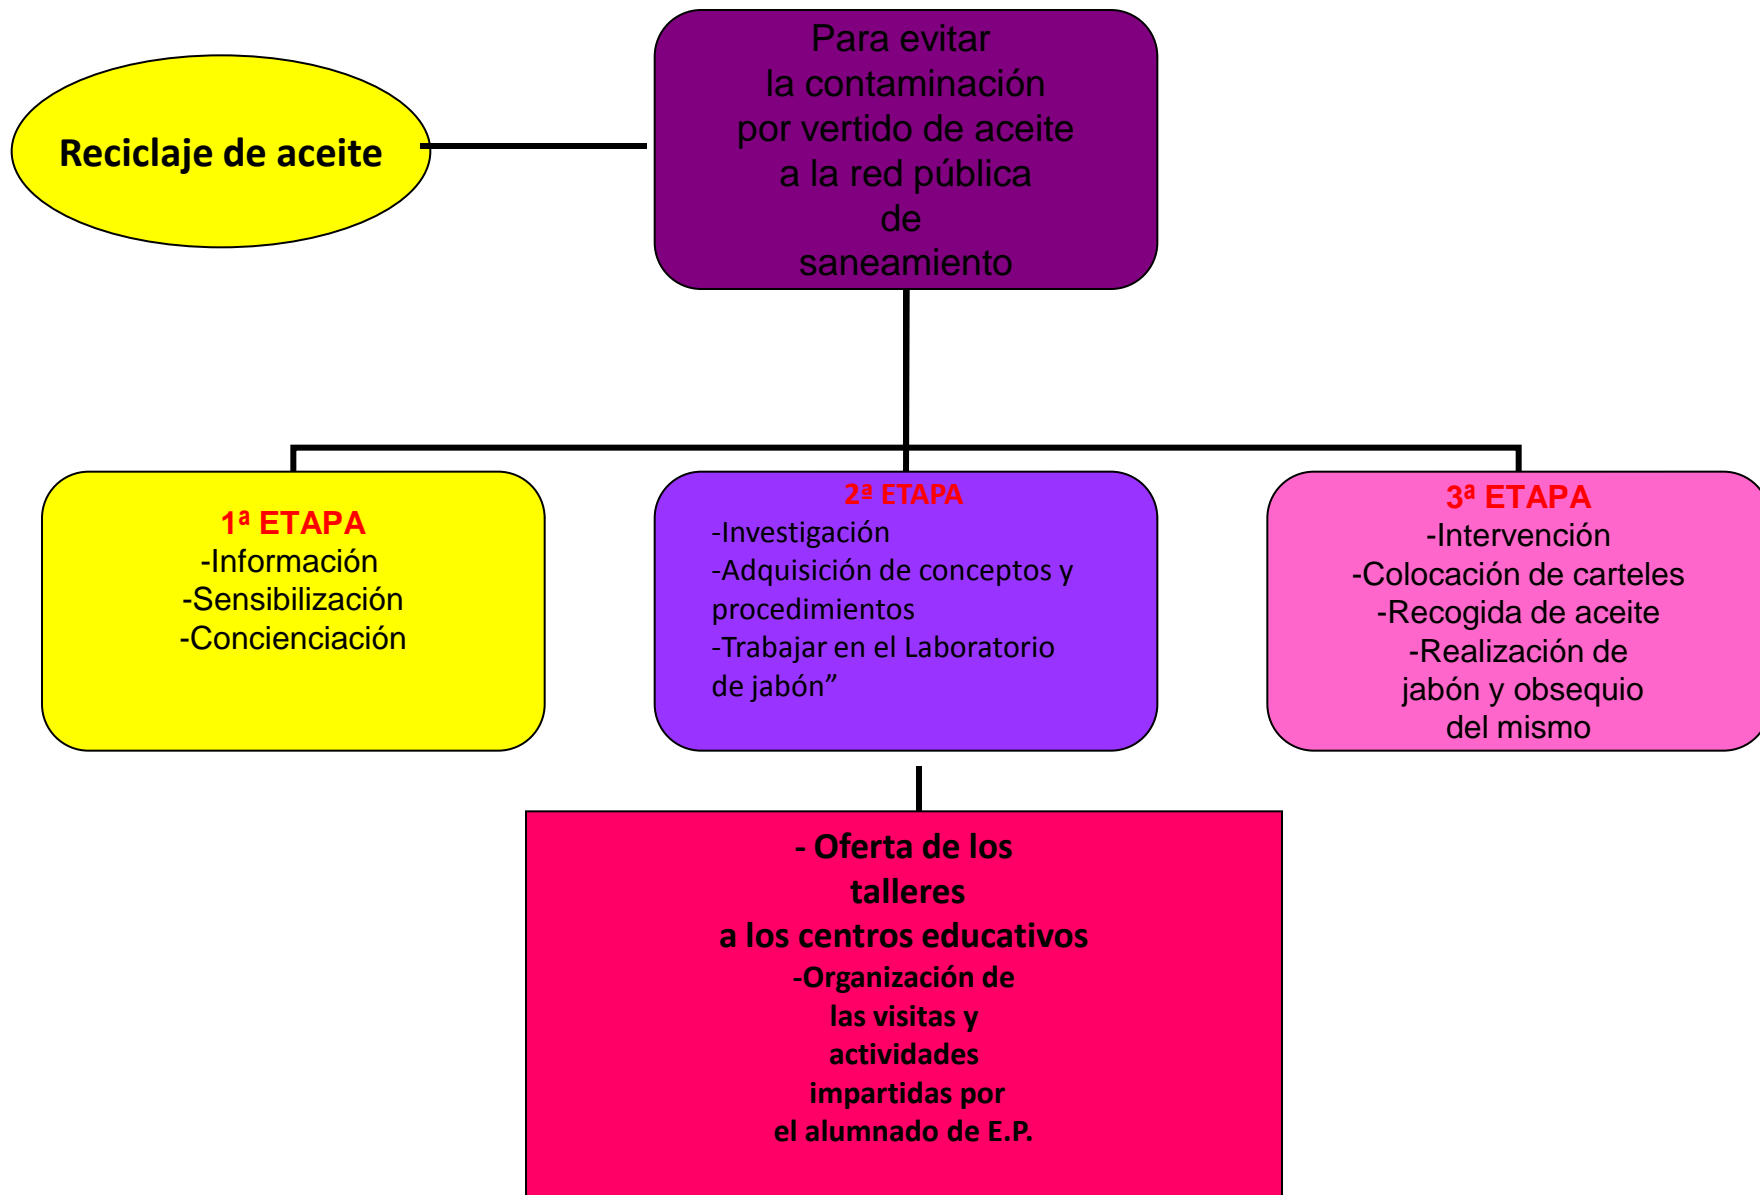

Continuamos con nuestras actividades iniciadas en el Curso 06/07