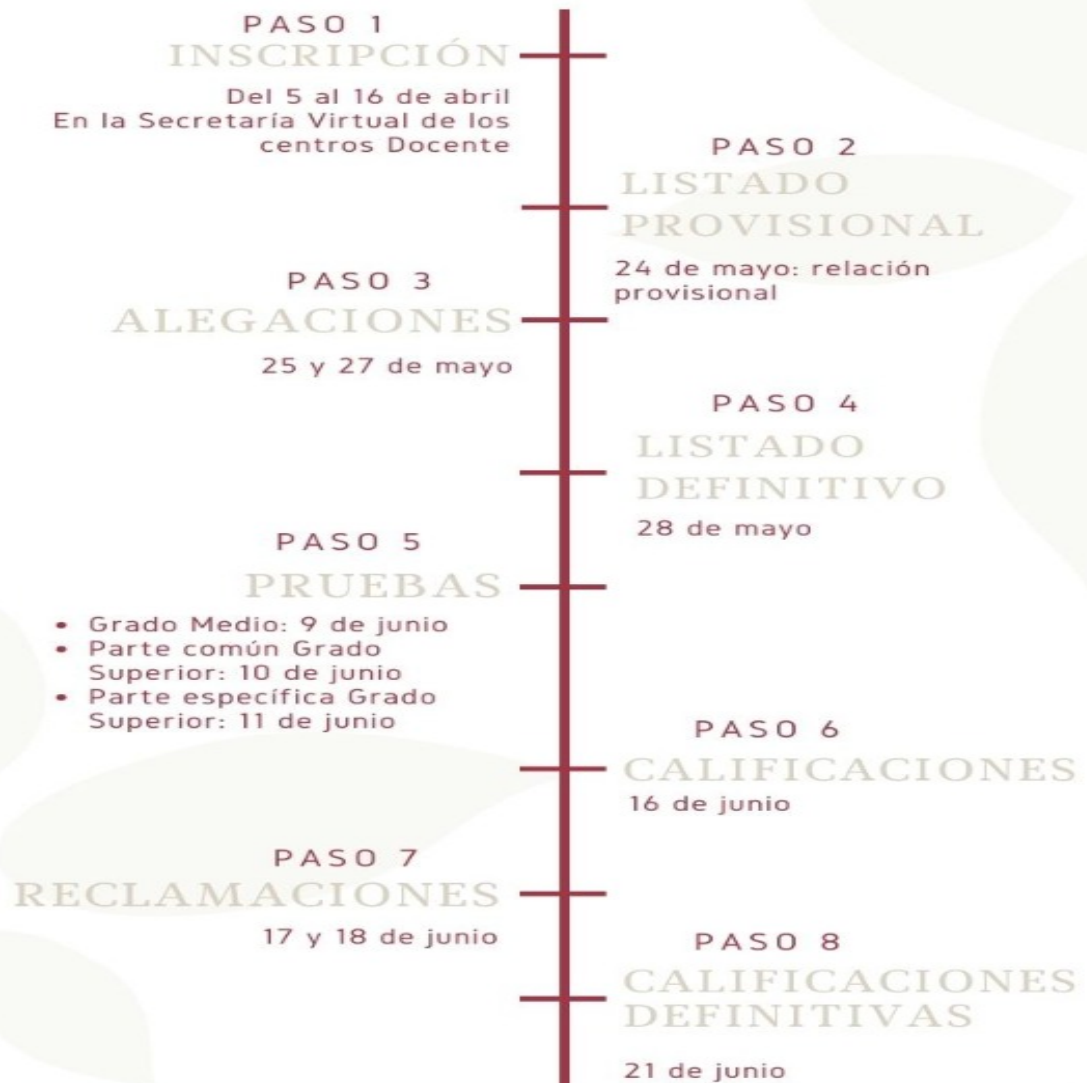

# PRUEBAS DE ACCESO A CICLOS FORMATIVOS

2020/2021

## Relación de centros Málaga

- IES Al-Baytar, Arroyo de la Miel: Grado Medio
- IES Los Colegiales, Antequera: Grado Medio
- IES Guadalpín, Marbella: Grado Medio
- IES La Rosaleda, Málaga: Grado Medio
- IES La Rosaleda, Málaga: Grado Superior, Opción A
- IES Politécnico j. Marín, Málaga: Grado Superior, Opción B
- IES Santa Bárbara, Málaga: Grado Superior, Opción C