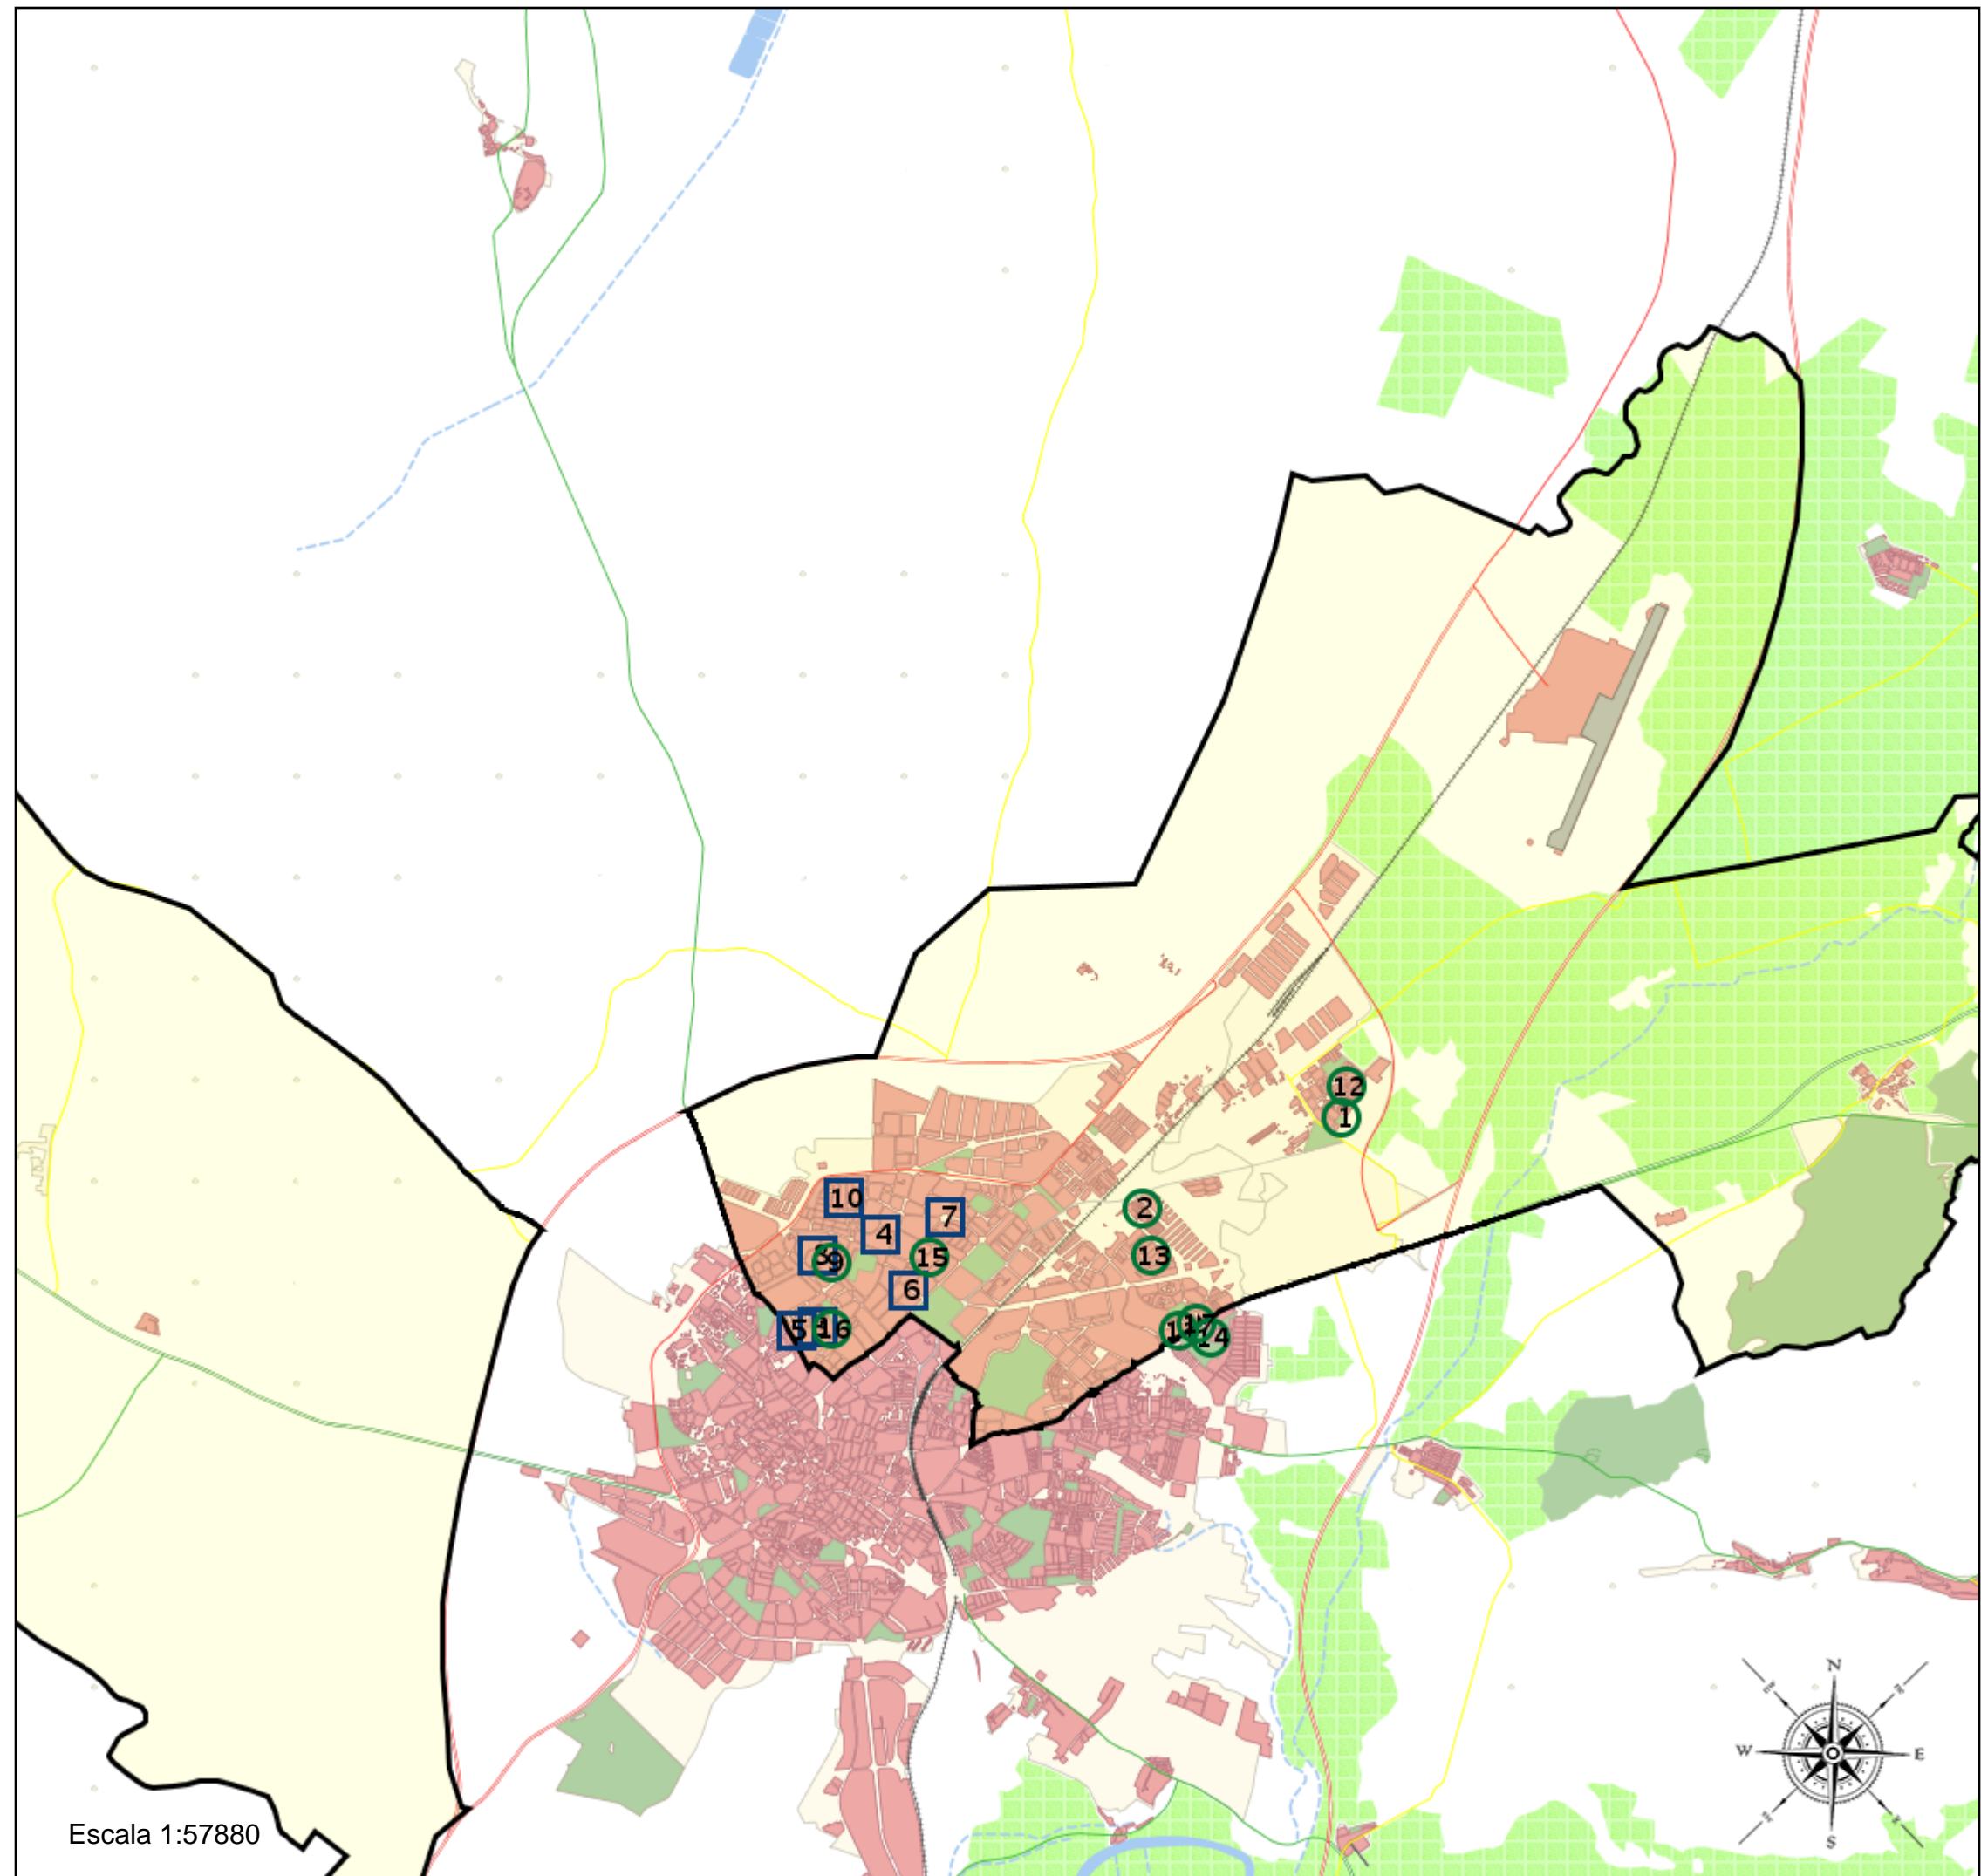

Área de influencia escolar Jerez de la Frontera

Jerez de la Frontera_I_P_05
Jerez Nordeste y Transporte Oeste (Segundo Cic. Infantil/Primaria)

- (1) 11002493 - C.E.I.P. Tomasa Pinilla
- (2) 11002626 - C.E.I.P. San José Obrero
- (3) 11002766 - C.D.P. Colegio San José
- (4) 11002808 - C.D.P. María Auxiliadora
- (5) 11002857 - C.D.P. Nuestra Señora del Pilar
- (6) 11002870 - C.D.P. Jesús María-El Cuco
- (7) 11002912 - C.D.P. Albariza
- (8) 11003001 - C.D.P. Escuelas Profesionales de la Sagrada Familia
- (9) 11003059 - C.E.I.P. Andrés de Ribera
- (10) 11003451 - C.D.P. Montealto
- (11) 11006425 - C.E.I.P. Elio Antonio de Nebrija
- (12) 11006553 - C.E.I.P. Guadaluz
- (13) 11006565 - C.E.I.P. El Membrillar
- (14) 11006930 - C.E.I.P. Las Granjas
- (15) 11007016 - C.E.I.P. Antonio Machado
- (16) 11007557 - C.E.I.P. La Unión
- (17) 11008288 - C.E.I.P. La Alcazaba

- Leyenda**
-  Centros públicos
 -  Centros concertados

Área de influencia escolar Jerez de la Frontera

Jerez de la Frontera_I_P_05
Jerez Nordeste y Transporte Oeste (Segundo Cic. Infantil/Primaria)

- (1) 11002493 - C.E.I.P. Tomasa Pinilla
- (2) 11002626 - C.E.I.P. San José Obrero
- (3) 11002766 - C.D.P. Colegio San José
- (4) 11002808 - C.D.P. María Auxiliadora
- (5) 11002857 - C.D.P. Nuestra Señora del Pilar
- (6) 11002870 - C.D.P. Jesús María-El Cuco
- (7) 11002912 - C.D.P. Albariza
- (8) 11003001 - C.D.P. Escuelas Profesionales de la Sagrada Familia
- (9) 11003059 - C.E.I.P. Andrés de Ribera
- (10) 11003451 - C.D.P. Montealto
- (11) 11006425 - C.E.I.P. Elío Antonio de Nebrija
- (12) 11006553 - C.E.I.P. Guadaluz
- (13) 11006565 - C.E.I.P. El Membrillar
- (14) 11006930 - C.E.I.P. Las Granjas
- (15) 11007016 - C.E.I.P. Antonio Machado
- (16) 11007557 - C.E.I.P. La Unión
- (17) 11008288 - C.E.I.P. La Alcazaba

- Leyenda**
- Centros públicos
 - Centros concertados