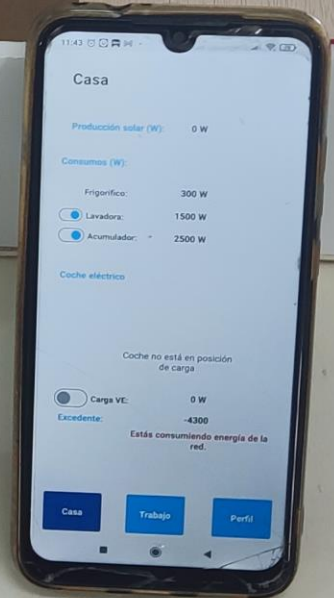

GESTIÓN INTEGRAL DE LA ENERGÍA SOLAR Y VE

CASA

SERVO: MARCA POTENCIA SOLAR A MODO DE VELOCÍMETRO

SIMULACIÓN SOL
CON FUENTE DE
ALIMENTACIÓN
VARIABLE

LEDS INDICADORES
FUNCIONAMIENTO
ELECTRODOMÉSTICOS

SENSOR DE
INTENSIDAD DE
LUZ

SENSOR IR: POSICIÓN EN CARGA VE

FAROLA MICRO:BIT

SEMÁFORO MICRO:BIT

APP PÁGINA CASA

Casa.

SERVO: MARCA POTENCIA DE CARGA A MODO DE VELOCÍMETRO

PLACA ZUM CORE 2.0 TRABAJO CONEXIÓN CON APP

SENSOR IR: POSICIÓN EN CARGA VE