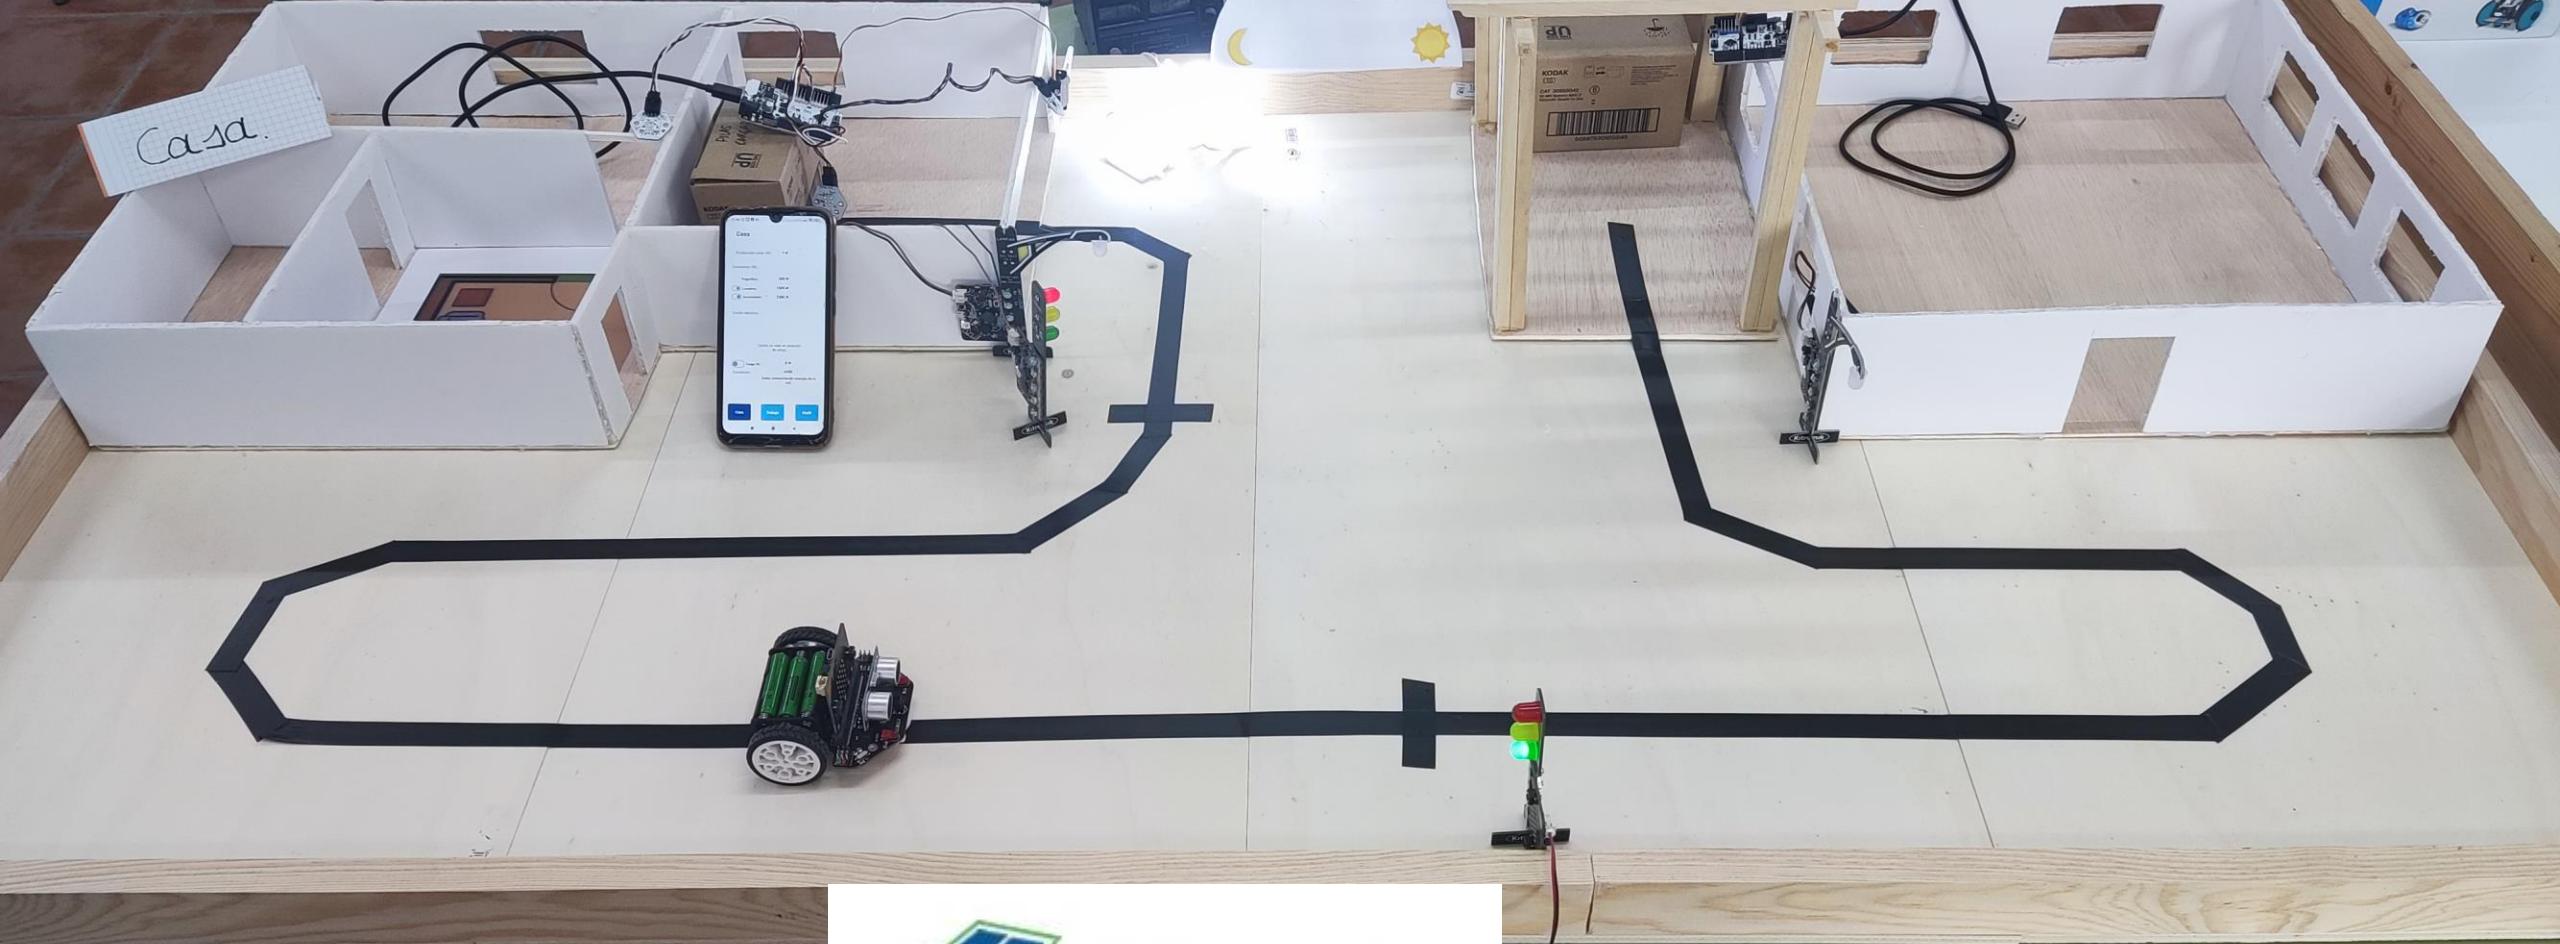

GESTIÓN INTEGRAL DE LA ENERGÍA SOLAR Y VE

CASA

SERVO: MARCA POTENCIA SOLAR A MODO DE VELOCÍMETRO

SIMULACIÓN SOL
CON FUENTE DE
ALIMENTACIÓN
VARIABLE

LEDS INDICADORES
FUNCIONAMIENTO
ELECTRODOMÉSTICOS

SENSOR DE
INTENSIDAD DE
LUZ

SENSOR IR: POSICIÓN EN CARGA VE

FAROLA MICRO:BIT

SEMÁFORO MICRO:BIT

APP PÁGINA CASA

Casa.

SERVO: MARCA POTENCIA DE CARGA A MODO DE VELOCÍMETRO

PLACA ZUM CORE 2.0 TRABAJO CONEXIÓN CON APP

SENSOR IR: POSICIÓN EN CARGA VE

APP PÁGINA TRABAJO

TRABAJO